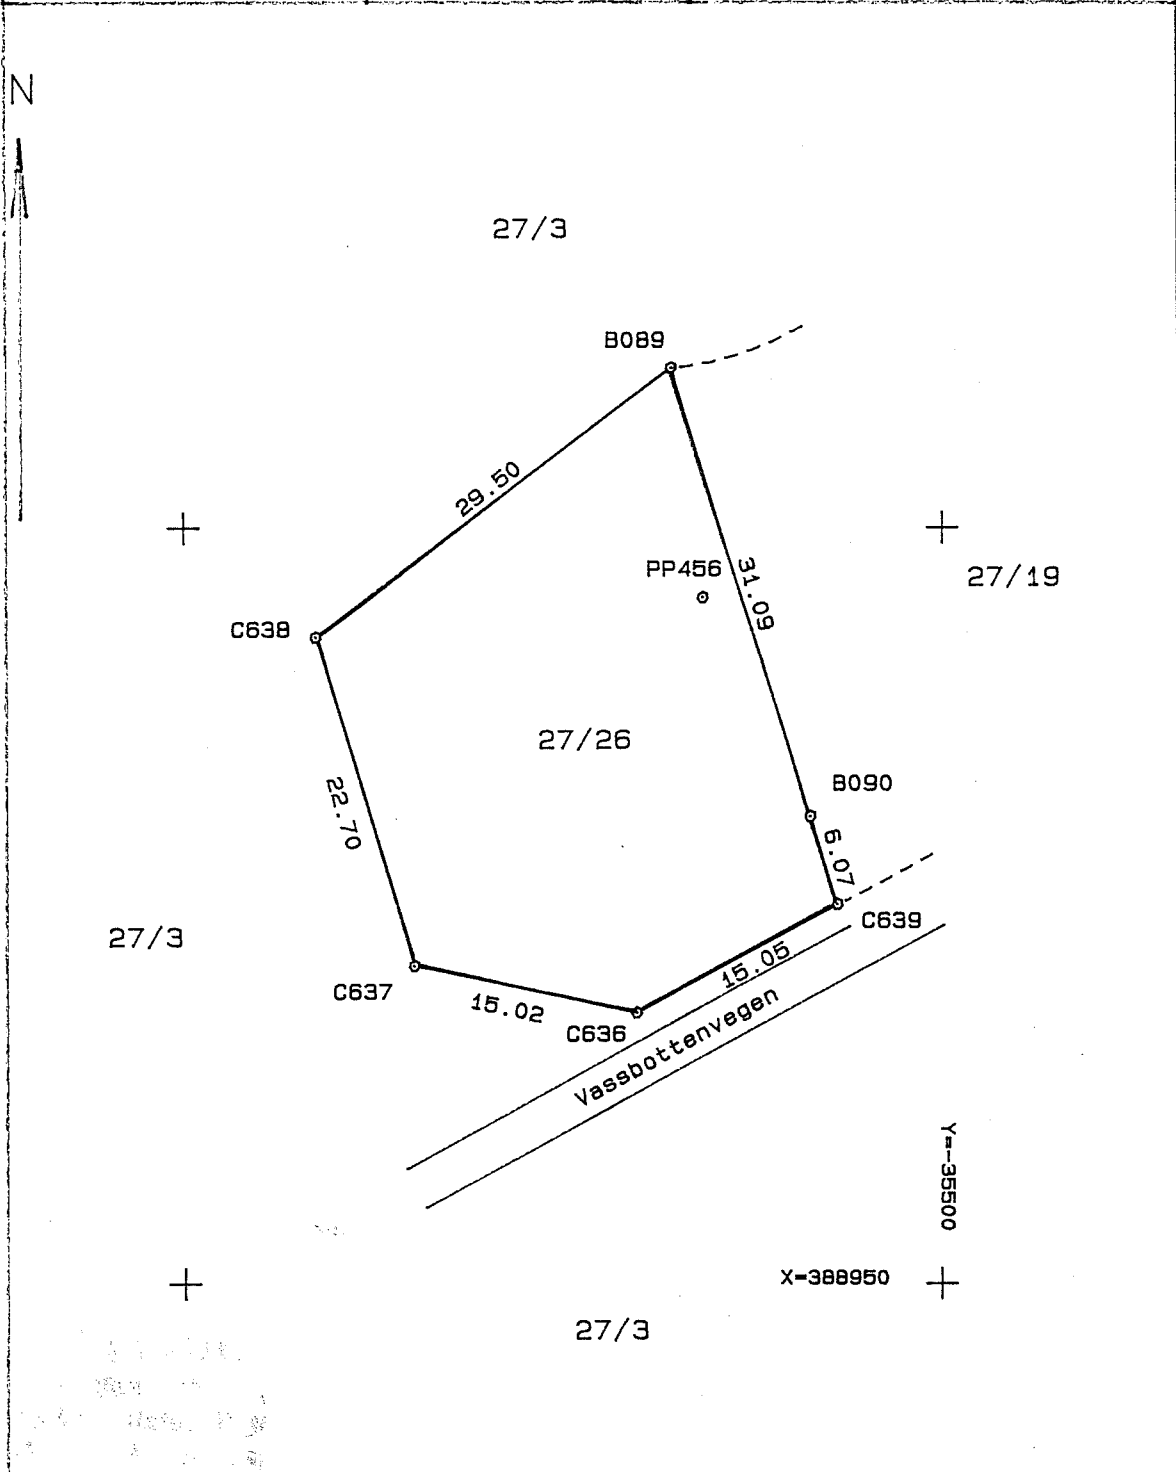

MÅLEBREV

DAGBOKFØRT

09.12.91 06870

SØRENSKRIVAREN
SUNNFJORD

dagbokstempel

over gnr. 27 bnr. 26 bruksnamn: Heimly

År 1991 den 01. november vart det i samsvar med delingslova av 23. juni 1978, nr. 70, halde kart- og delingsforretning over ein parsell av gnr. 27 bnr. 3.

Forretninga er rekvirert av Anfinn Aarseth (240606 40358)

Areal, grenser, tilstøytande eigedomar og horisontale avstandar mellom grensepunkta går fram av målebrevskartet.

6943 NAUSTDAL, den 22. november 1991.

Gebyr betalt med kr. 630,-

Dok.avgift betalt med kr.

Merknad etter tgl. § 11:

Solm. Molnes

tinglysningsstempel

Påteikning, retting o.l.

Gnr 27	Bnr 26	Festnr
Representasjonspunkt X 389011 Y -35517 Z		
Kartblad AH082-1-60	x	Landsnett
Målestokk 1: 500	Areal 905	M ²

MÅLEBREVKART

Jnr 14/90
Målebrev nr 256/D

PUNKT	PUNKTMERKE	X-KOORD	Y-KOORD	SIDE/BUE	RADIUS
B089	Gkj. bolt fjell	389010.55	-35517.80		
B090	Gkj. bolt fjell	388980.83	-35508.68	31.09	
C639	Umerka	388975.03	-35506.90	6.07	
C636	Gkj. bolt fjell	388967.89	-35520.15	15.05	
C637	Gkj. bolt fjell	388971.02	-35534.84	15.02	
C638	Gkj. bolt fjell	388992.77	-35541.34	22.70	
PP456	Polygonpunkt	388995.40	-35515.71	29.50	