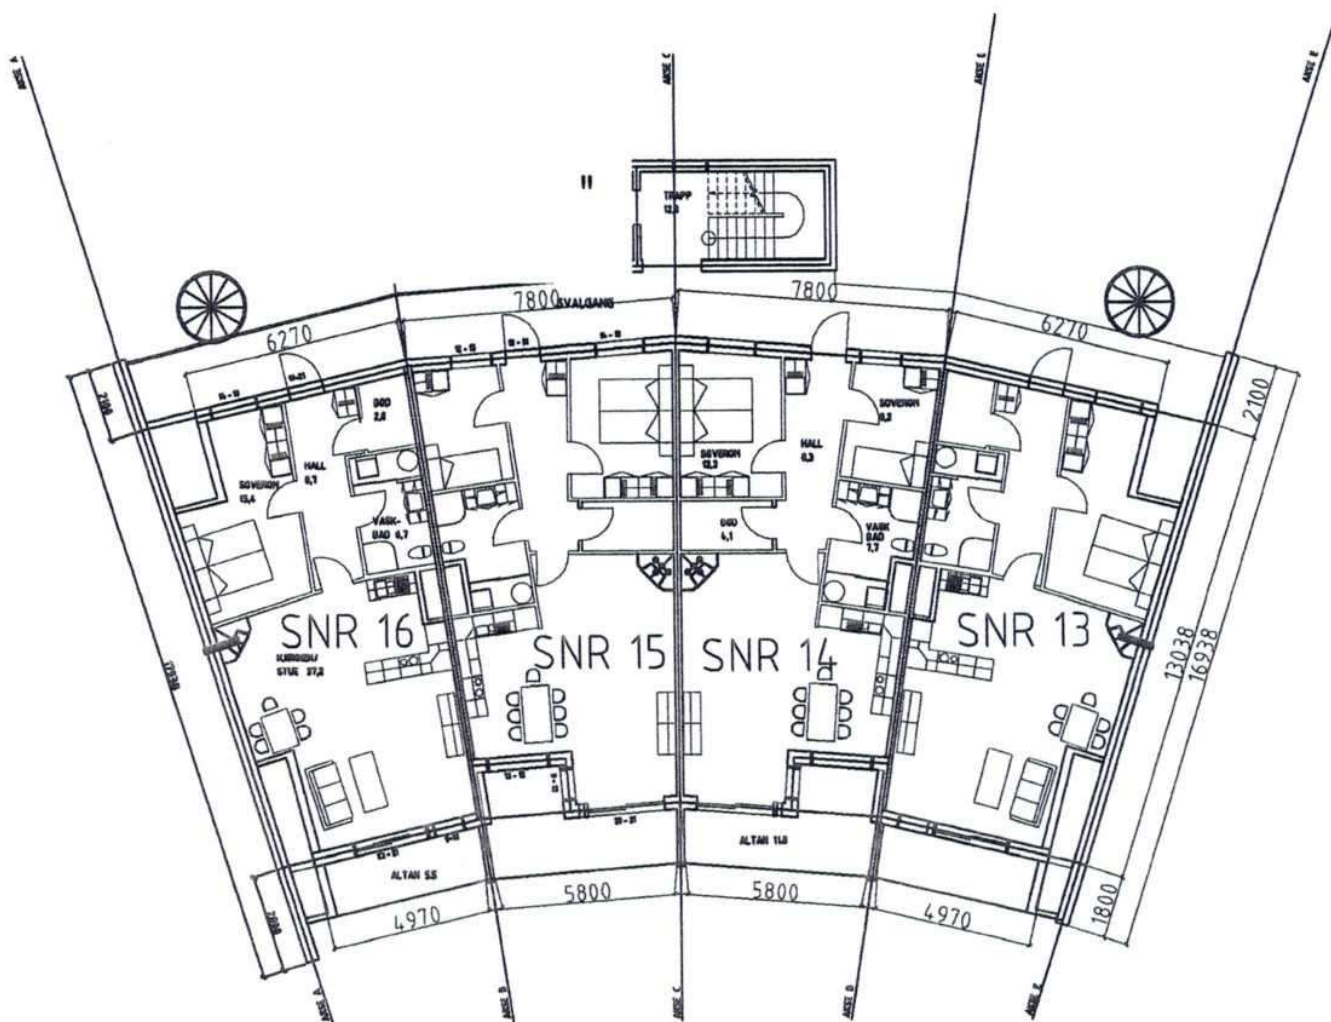

SAMEIGET LIA TERRASSE
 Gnr. 62, bnr. 921 i Førde kommune
 Gnr. 62, bnr. 380 i Førde kommune
 1.plan s.1 av 6

SAMEIGET LIA TERRASSE PLAN 5
 Gnr.: 62 Bnr.: 921 i Førde Kommune
 Gnr.: 62 Bnr.: 380 i Førde Kommune