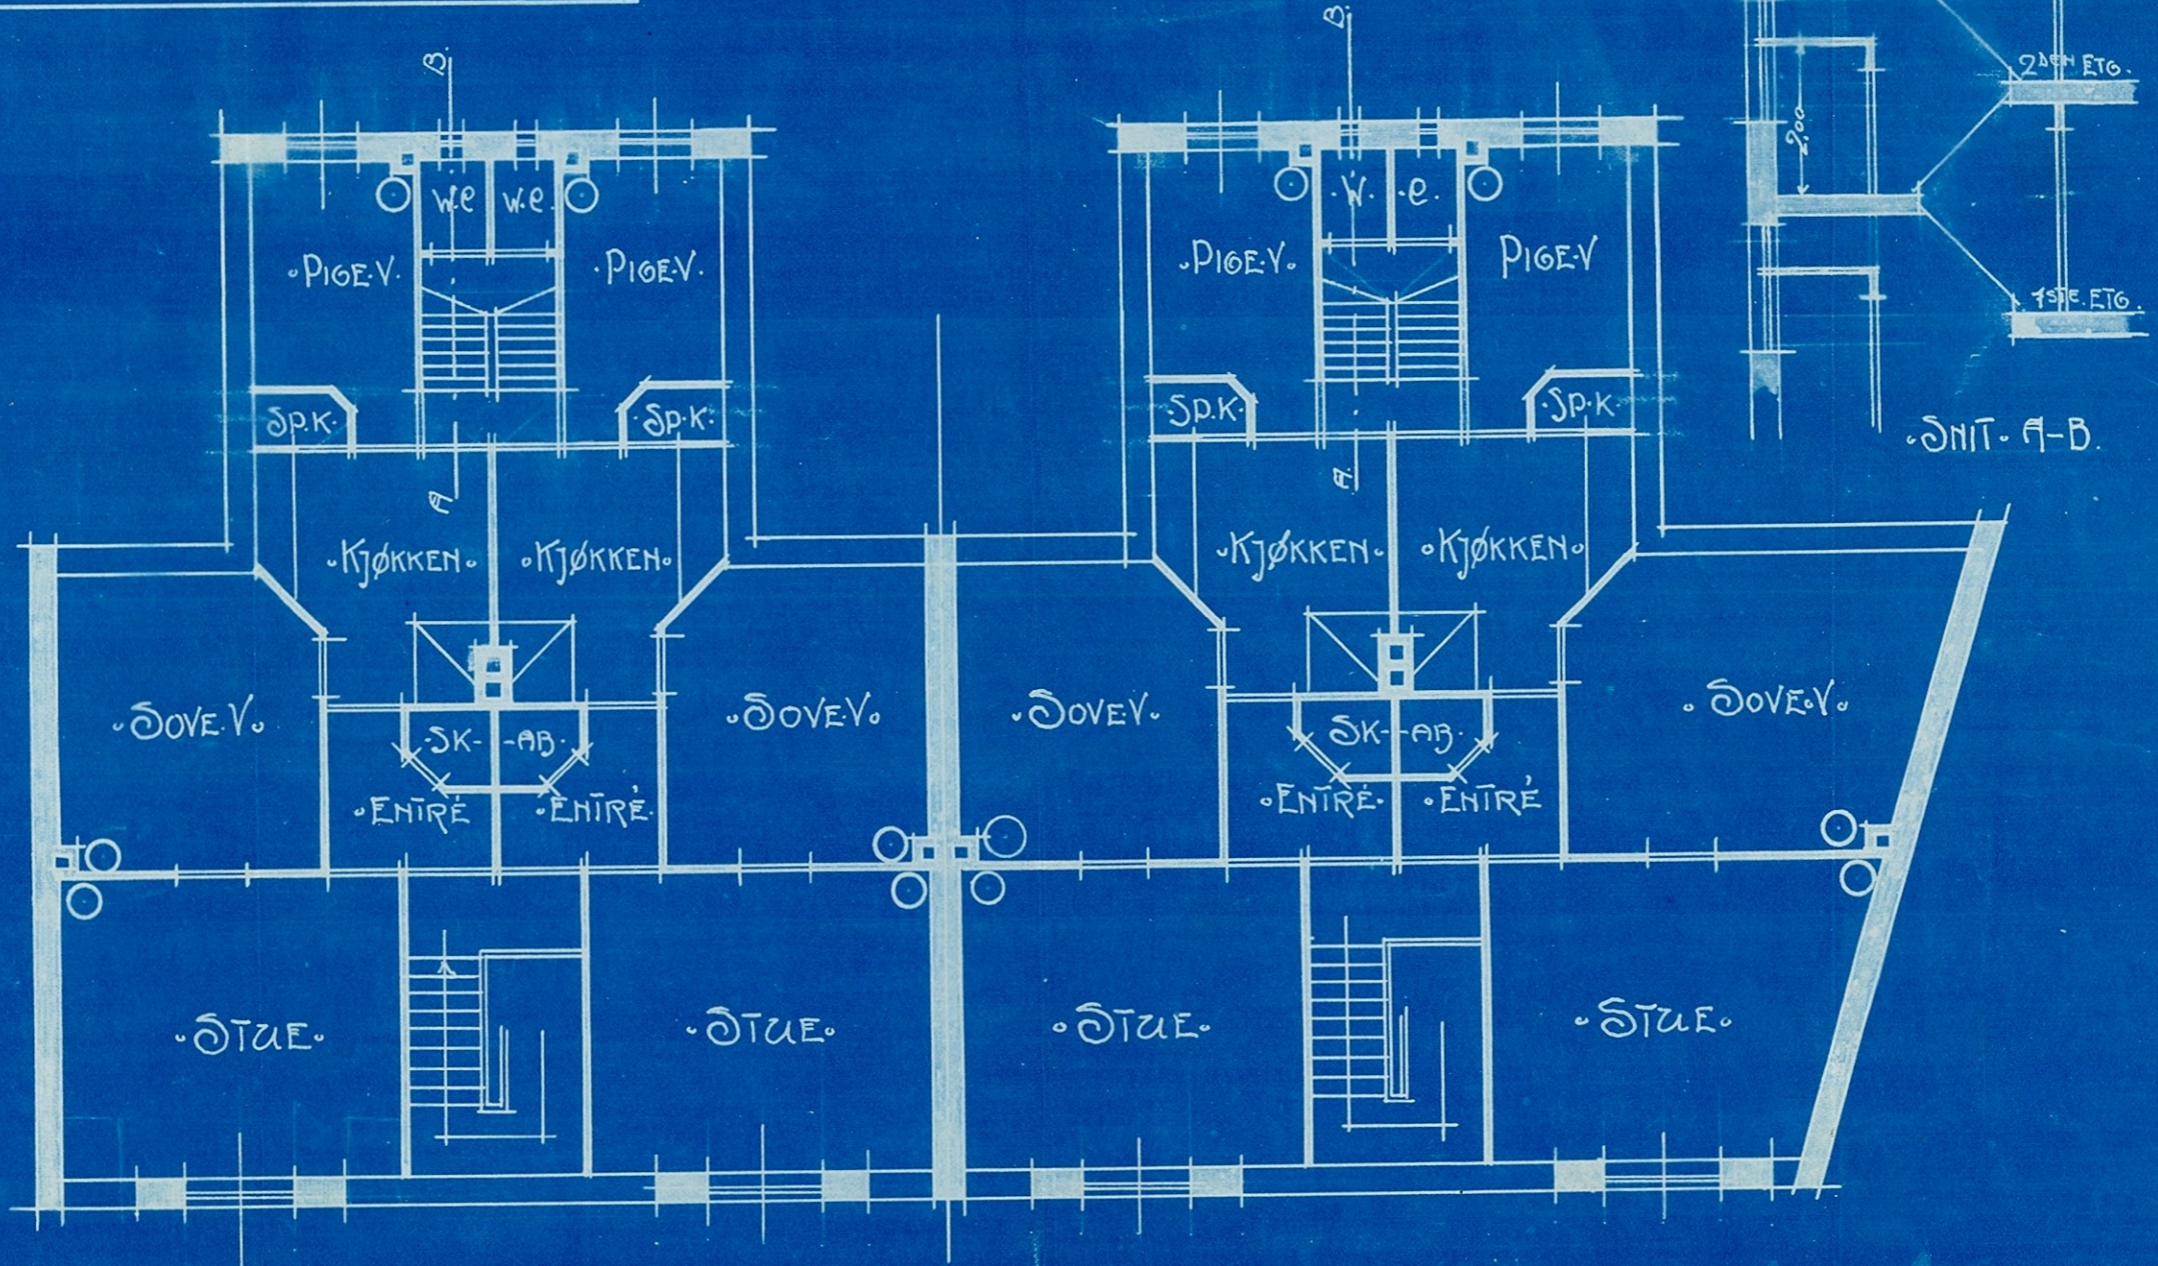

Bygningsaspekt.
J. No. 602
1910

PROJEKT TIL BYGNINGER
FOR
MURMESTER CHRISTIANSEN

PLAN AF LOFTSETO

ARNESEN & DARRE-KAARBJØ
BERGEN 16 APRIL 1910

Bygning
J. No. 374
1910

• PROJEKT • TIL • BYGNINGER •
FOR
• MURMESTER • CHRISTIANSEN •

1:10.

• TVÆRSNIT •

• FACADE • MOD • HANS • HAUGES • GADE •

M = 1/100.

ARNESEN • & • DARRE • KGAARBO.
BERGEN • 16 DE • APRIL • 1910.

Bygningsplan
 J. No. 374
 1910

PROJEKT TIL BYGNINGER
 FOR
 MURMESTER CHRISTIANSEN

PLAN AF 1STE OG 2DEN ETG.

ARNESSEN & DARRE-KAARBØ
 BERGEN 16. APRIL 1910