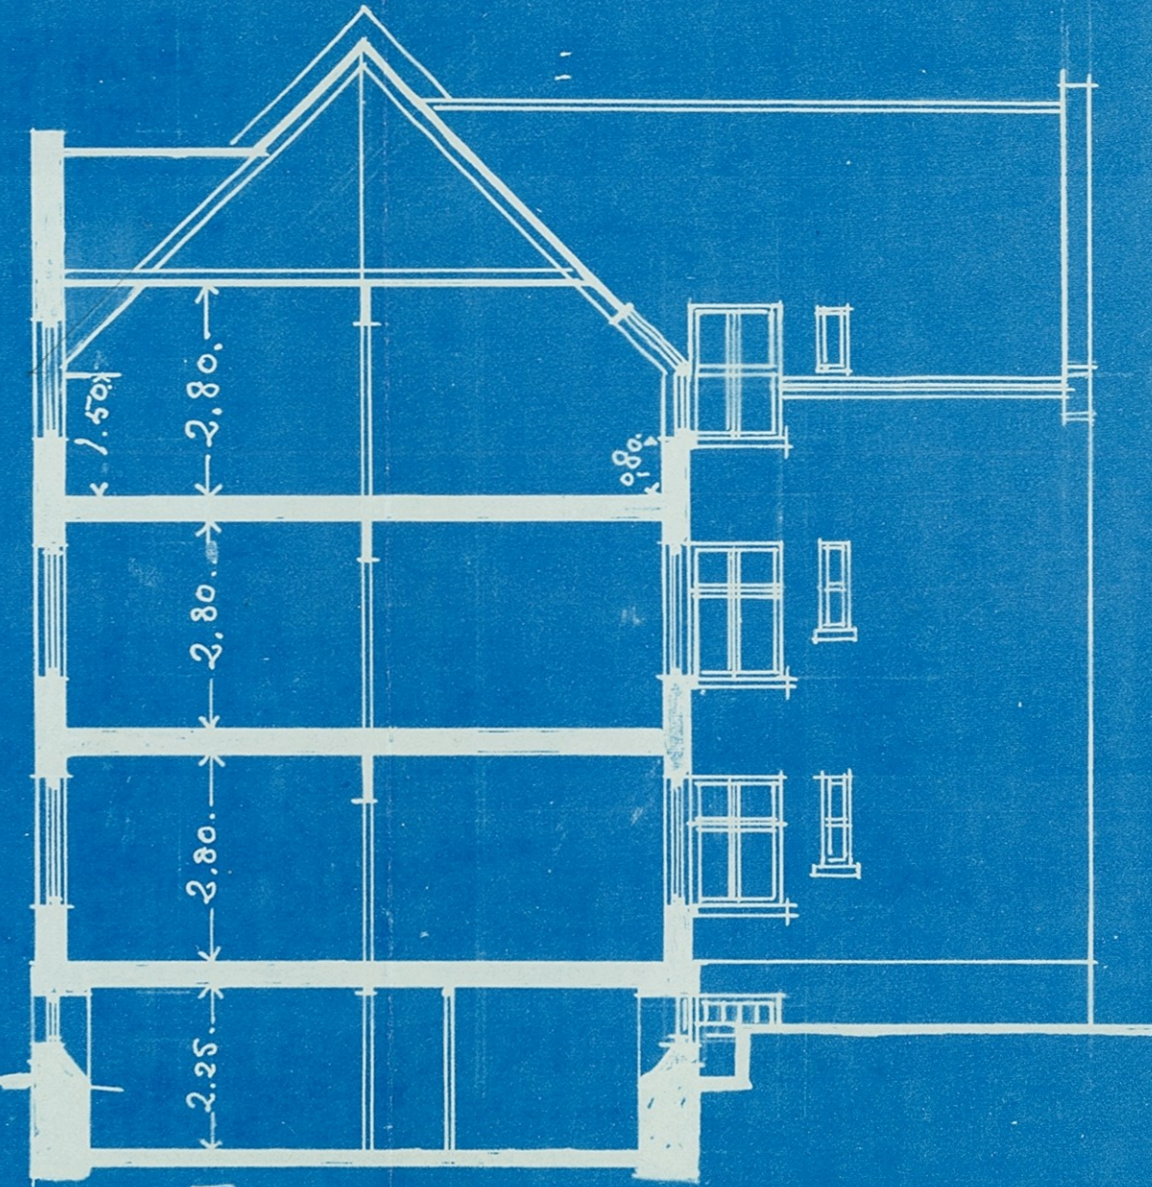

Bygningsaspekt.
J. No. 602
1910

PROJEKT TIL BYGNINGER
FOR
MURMESTER CHRISTIANSEN

PLAN AF LOFTSETO

ARNESEN & DARRE-KAARBJØ
BERGEN 16 APRIL 1910

Bygning
J. No. 374
1910

• PROJEKT • TIL • BYGNINGER •
FOR
• MURMESTER • CHRISTIANSEN •

1:10.

• TVÆRSNIT •

• FACADE • MOD • HANS • HAUGES • GADE •

M = 1/100.

ARNESEN • & • DARRE • KGAARBO.
BERGEN • 16 DE • APRIL • 1910.

Bygningsplan
 J. No. 374
 1910

PROJEKT TIL BYGNINGER
 FOR
 MURMESTER CHRISTIANSEN

PLAN AF 1STE OG 2DEN ETG.

ARNESSEN & DARRE-KAARBØ
 BERGEN 16. APRIL 1910