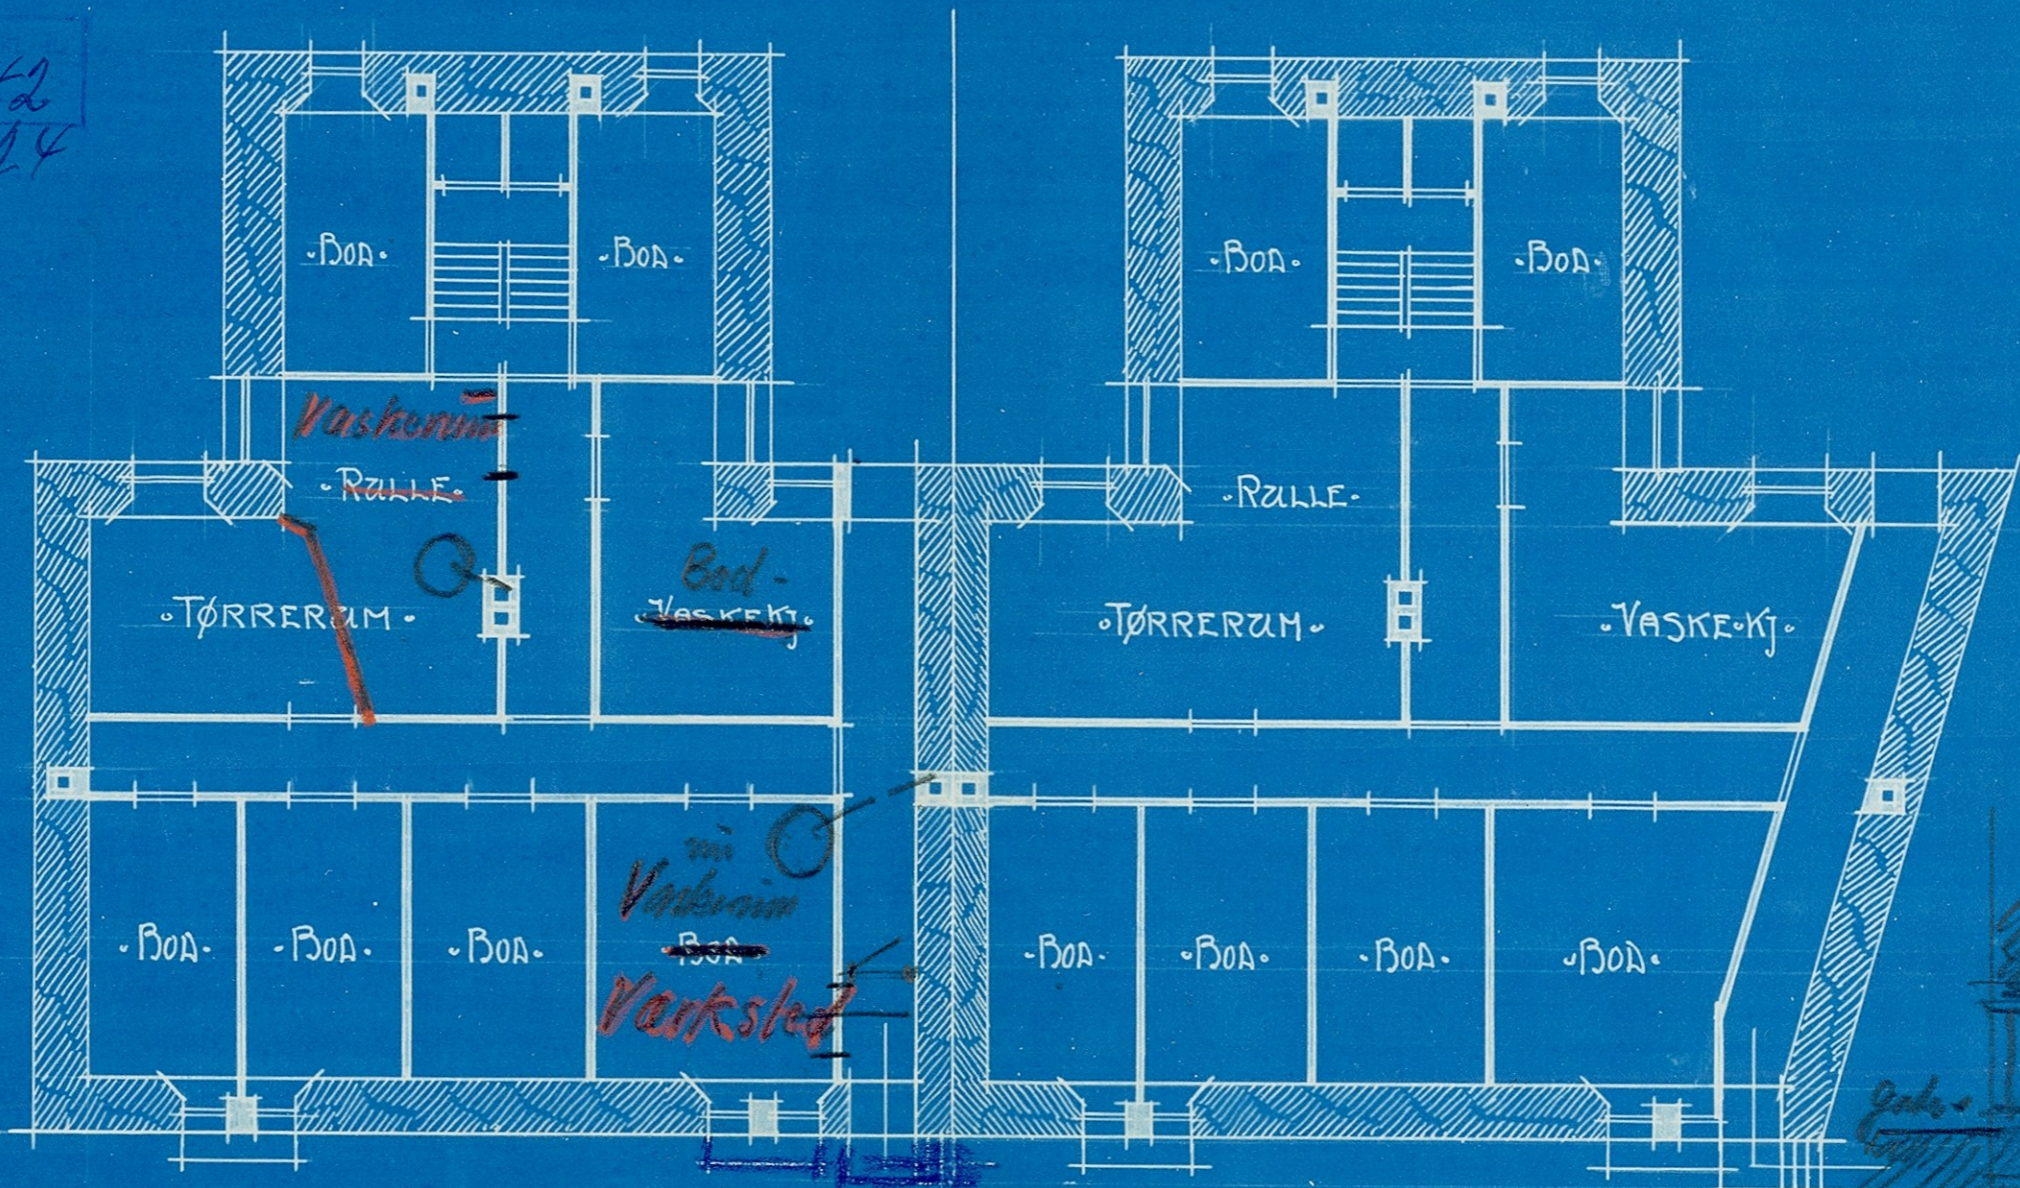

Bygningsinspekt
J. No. 374
1910

PROJEKT TIL BYGNINGER
FOR
MURMESTER CHRISTIANSEN

Bygningsinspekt
J. No. 242
1914

PLAN AF KJÆLDER

M 1/100
10 15 0 1 2 3 4 5 10 15 M

ARNESSEN & DARRE-KAARBØ
BERGEN 16. APRIL 1910