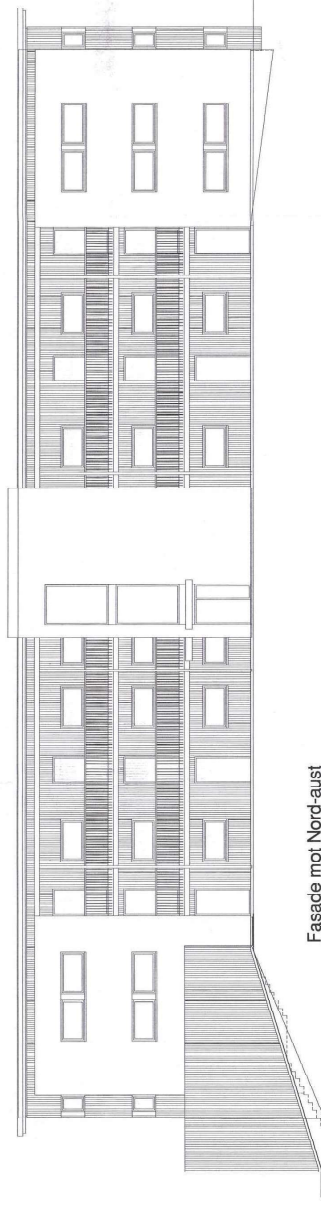

Fasade mot Nord-aust