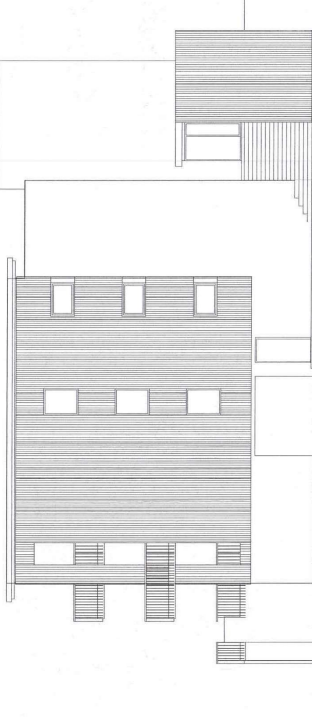

Fasade mot Sør-aust