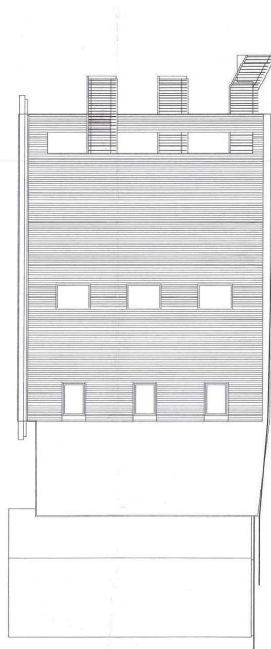

Fasade mot Nord-vest

17.8m2
32.5m2
34.5m2
8.5m2

FORDE KOMMUNE
14 APR. 2008
S. OS
S. OS
S. OS

FORDE KOMMUNE
ODDERT SAKS. 1186
ADM. KONTOR
SOK. 2
17.10.07

MOTTATT
- 3 APR. 2008

KORTING	C | KLENNING TRAPPEHUSFLERET	27.03.08	316	1110	C
	B | GAFSELPORT FLYTET	06.06.07			
	A | D.VERSE	12.04.07			
BUDJ.					
Målestokk					
Prosjekt					
Vestisen Sør, Tr. 4					
Fasader AS AS 42?					
Karl Erik Sylløe					
SIVILARKITEKT					
Aveling Bergen					
Fabrikkgate 75, 5099 Bergen					
Tlf: 55 99 32 85					
Fak: 55 99 85 57