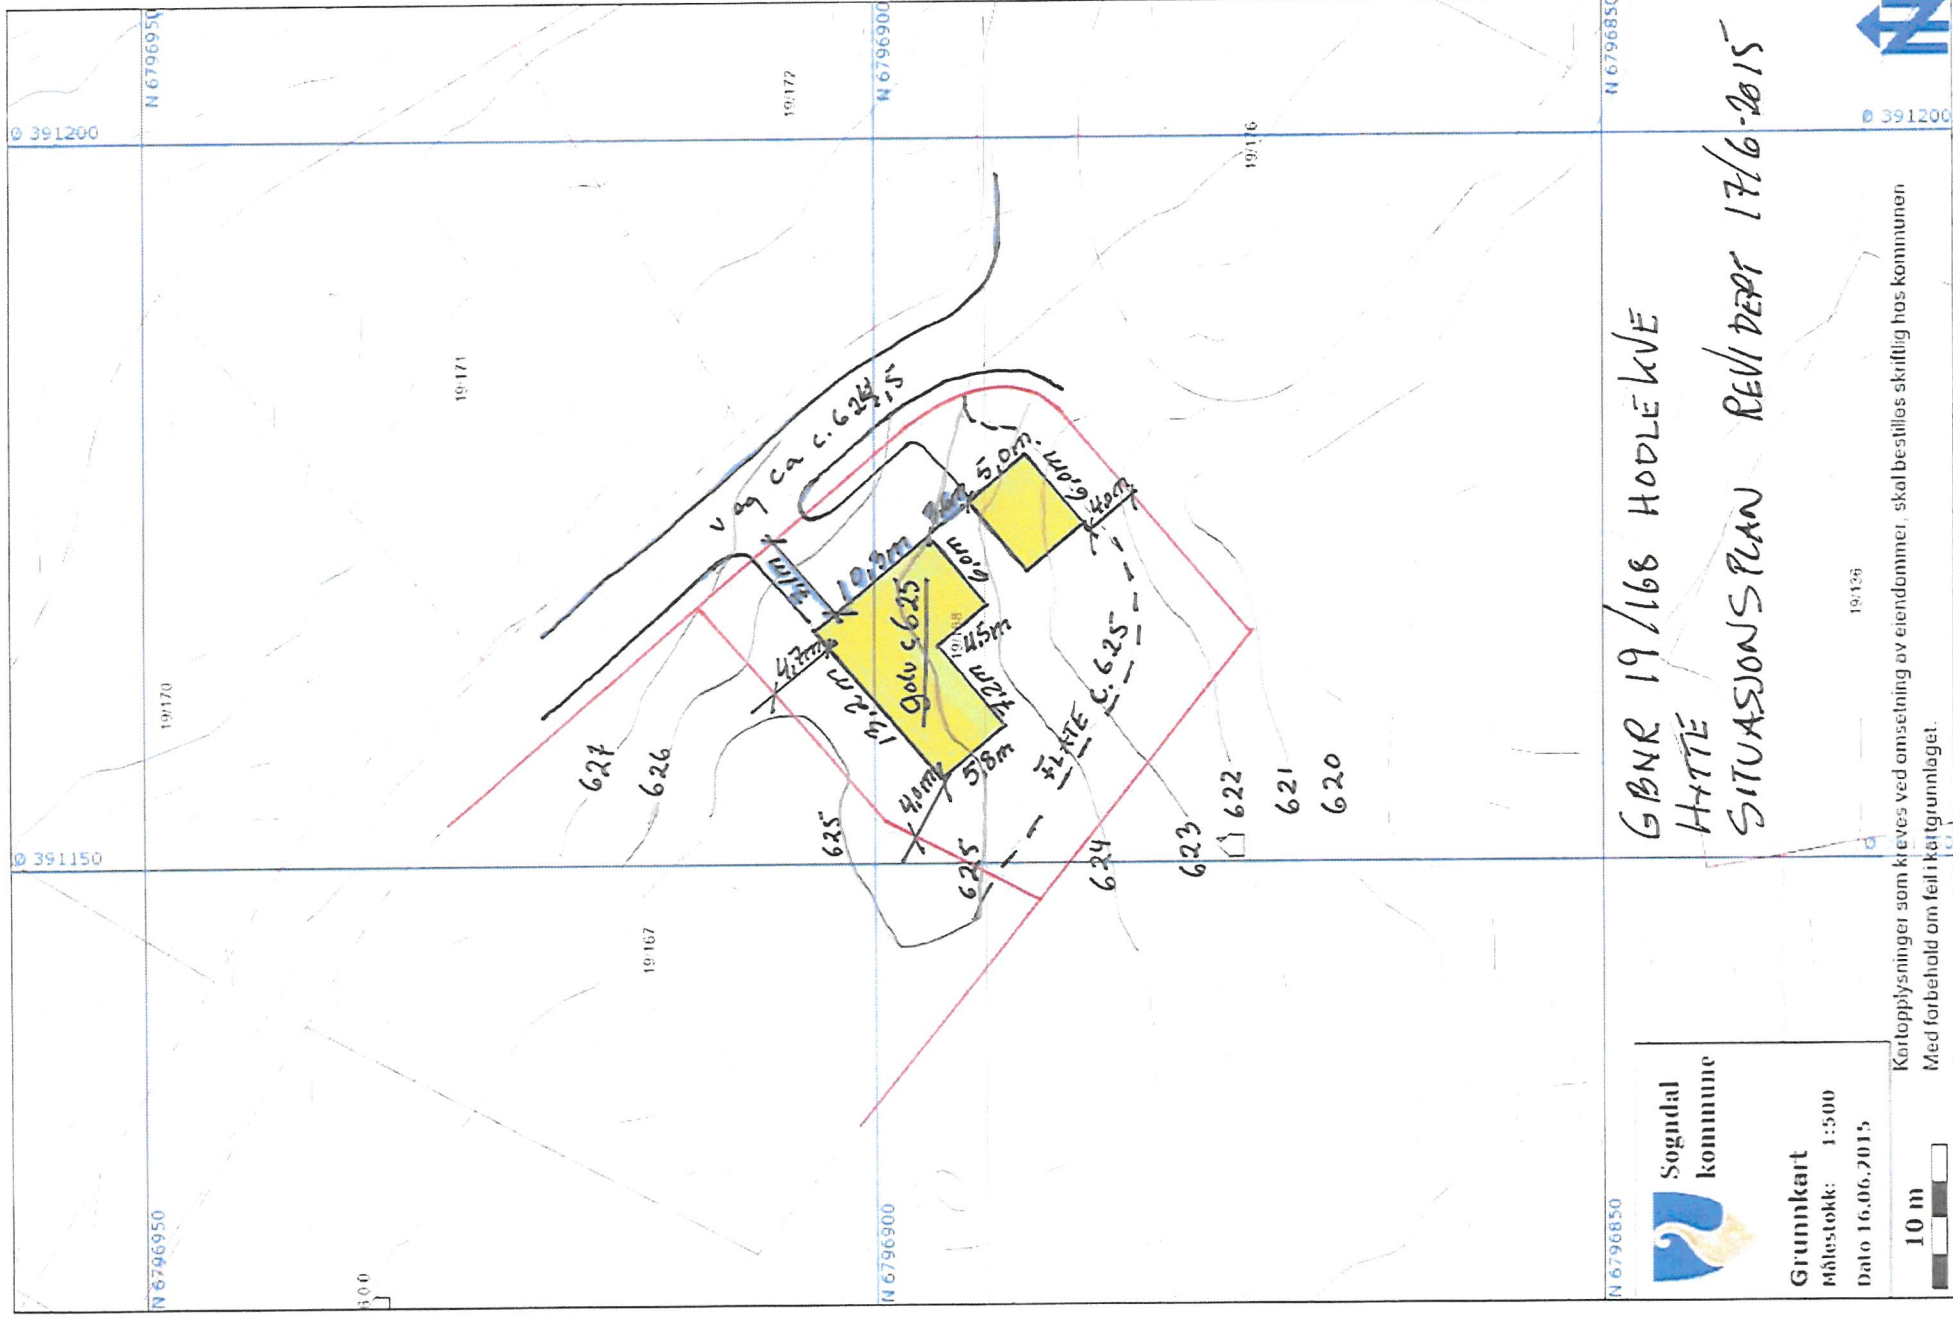

JUSTIERT FÜR GESIMSKASSE
17/6-2015

S - 01

S - 02

GBNR 19/168 HODLEKVE
 HYTTE
 SKIITT MED TERRENG.
 M: 1:100 A3

17/6-2015

N 6796850

GBNR 19/168 HODLEKVE
HETTE
SITUASJONSPLAN REV/DEPT 17/6-2015

Grunnkart
Målestokk: 1:500
Dato 16.06.2015