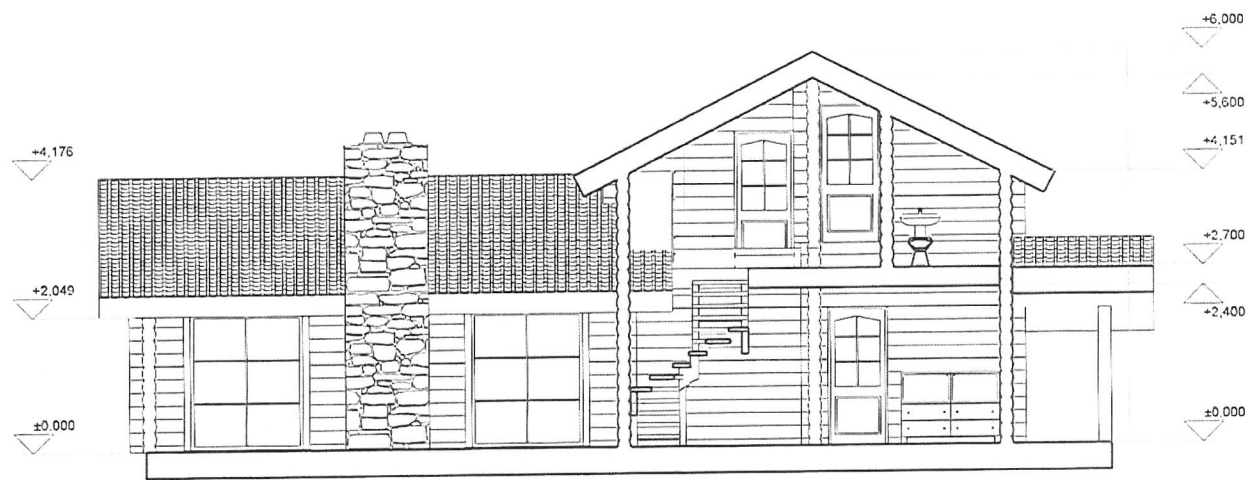

JUSTIERT FÜR GESIMSKASSE
17/6-2015

S - 01

S - 02

GBNR 19/168 HODLEKVE
 HYTTE
 SKIITT MED TERRENG.
 M: 1:100 A3

17/6-2015

N 6796850

GBNR 19/168 HODLEKVE
HETTE
SITUASJONSPLAN REV/DEPT 17/6-2015

Grunnkart
Målestokk: 1:500
Dato 16.06.2015