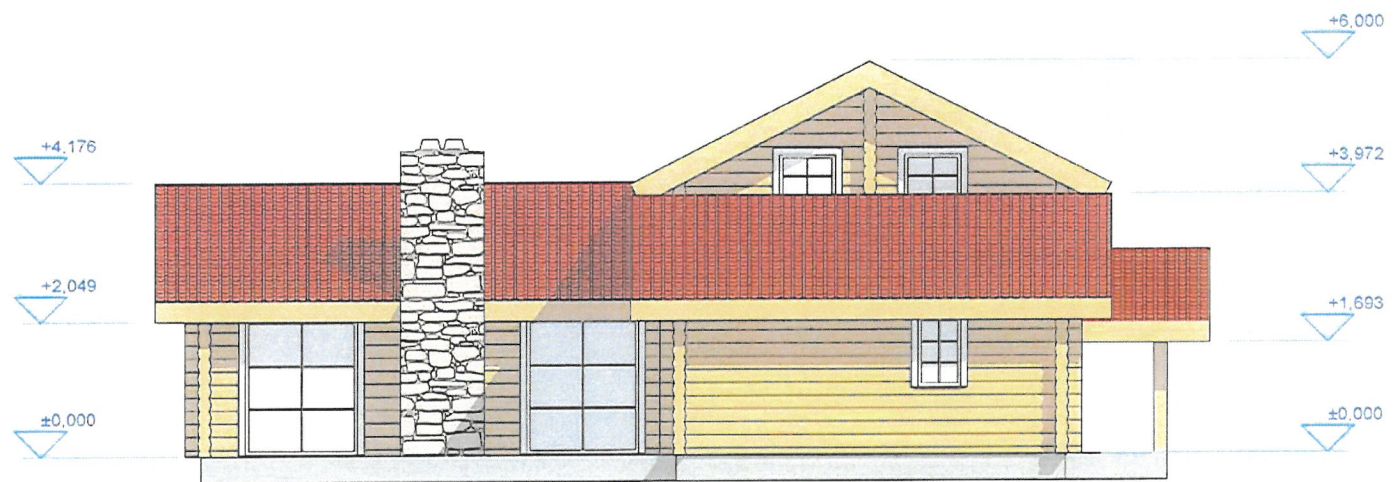

JUSTIERT FÜR GESIMSKASSE
17/6-2015

S - 01

S - 02

GBNR 19/168 HODLEKVE
 HYTTE
 SKIITT MED TERRENG.
 M: 1:100 A3

17/6-2015

N 6796850

GBNR 19/168 HODLEKVE
HETTE
SITUASJONSPLAN REV/DEPT 17/6-2015

Grunnkart
Målestokk: 1:500
Dato 16.06.2015