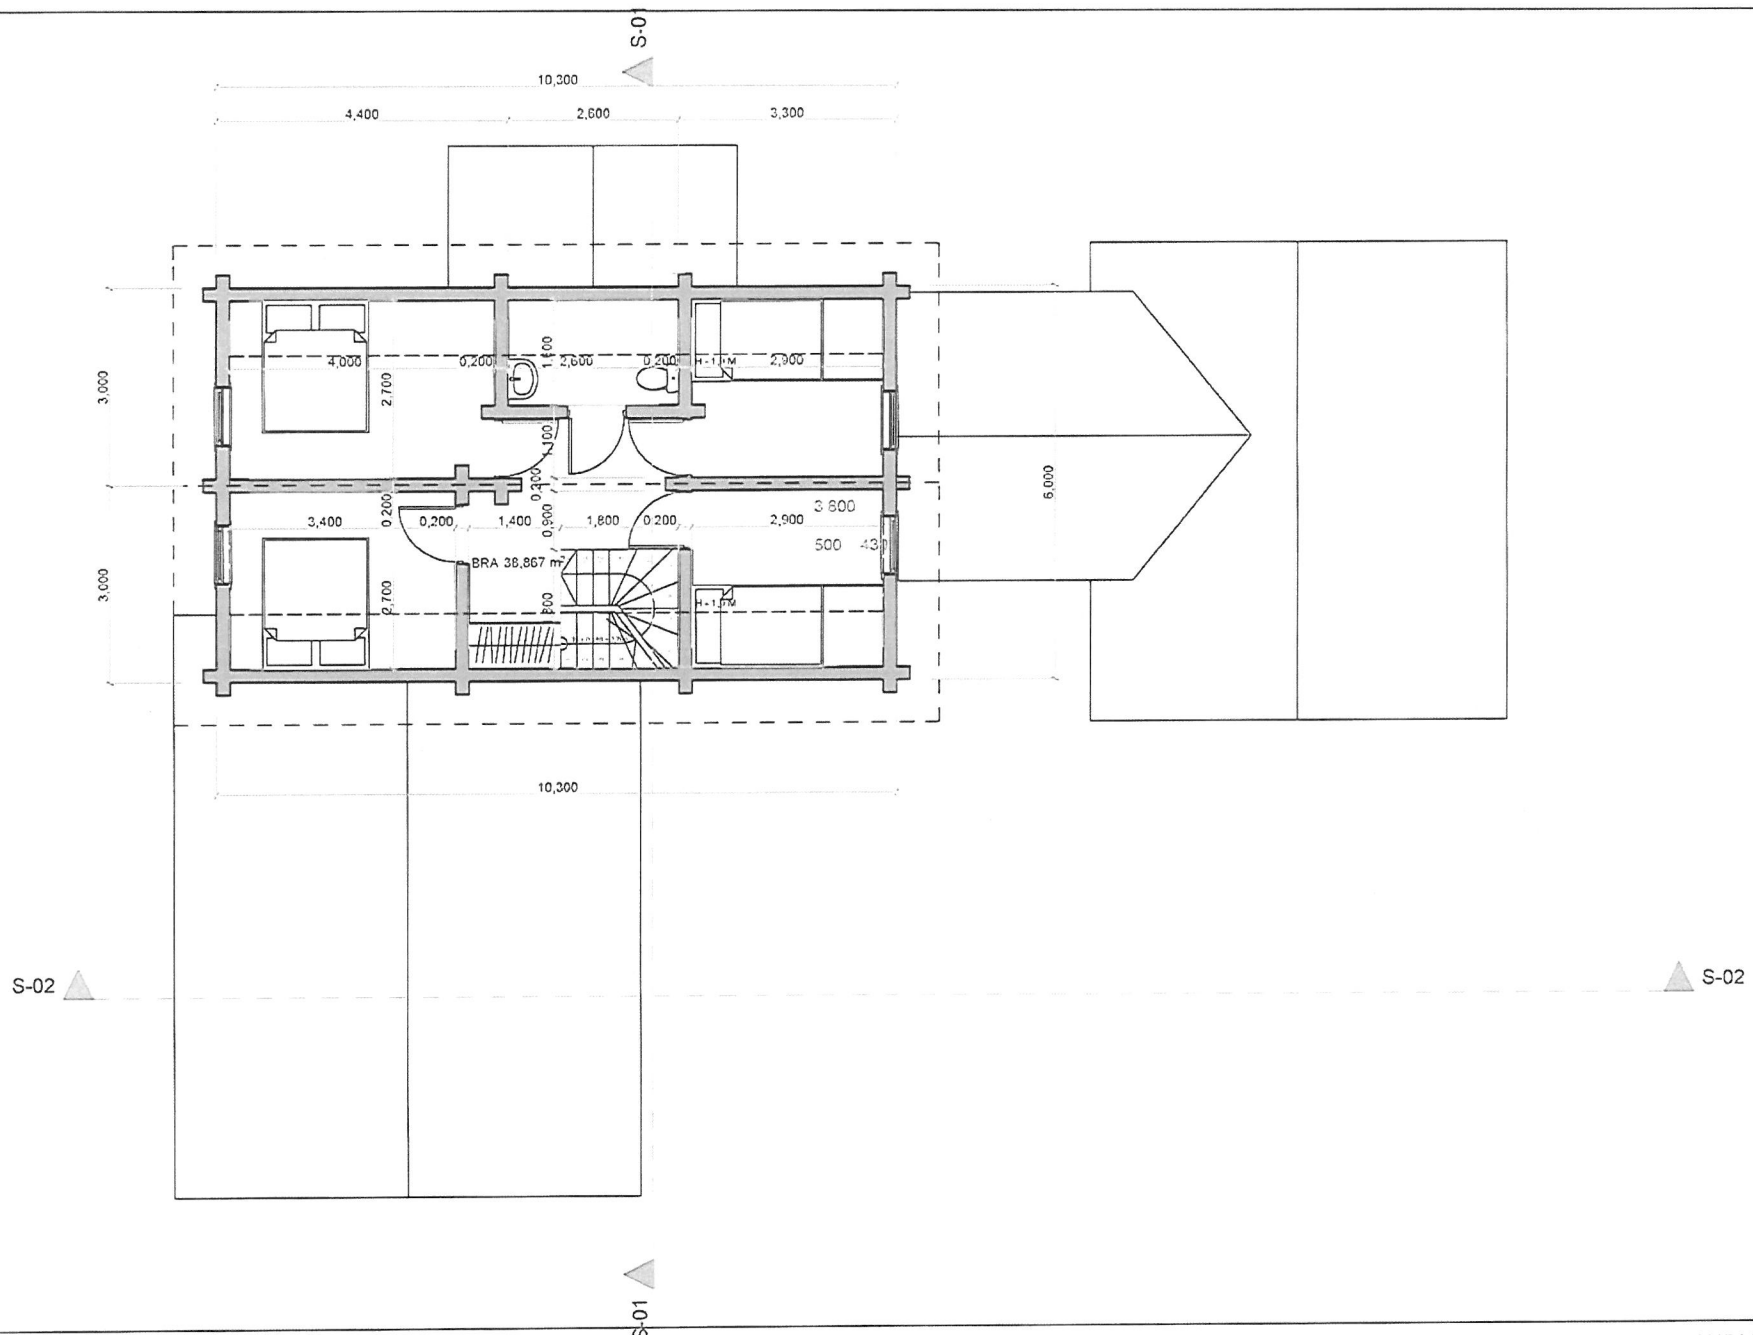

JUSTIERT FÜR GESIMSKASSE
17/6-2015

S - 01

S - 02

GBNR 19/168 HODLEKVE
 HYTTE
 SKIITT MED TERRENG.
 M: 1:100 A3

17/6-2015

N 6796850

GBNR 19/168 HODLEKVE
HETTE
SITUASJONSPLAN REV/DEPT 17/6-2015

Grunnkart
Målestokk: 1:500
Dato 16.06.2015