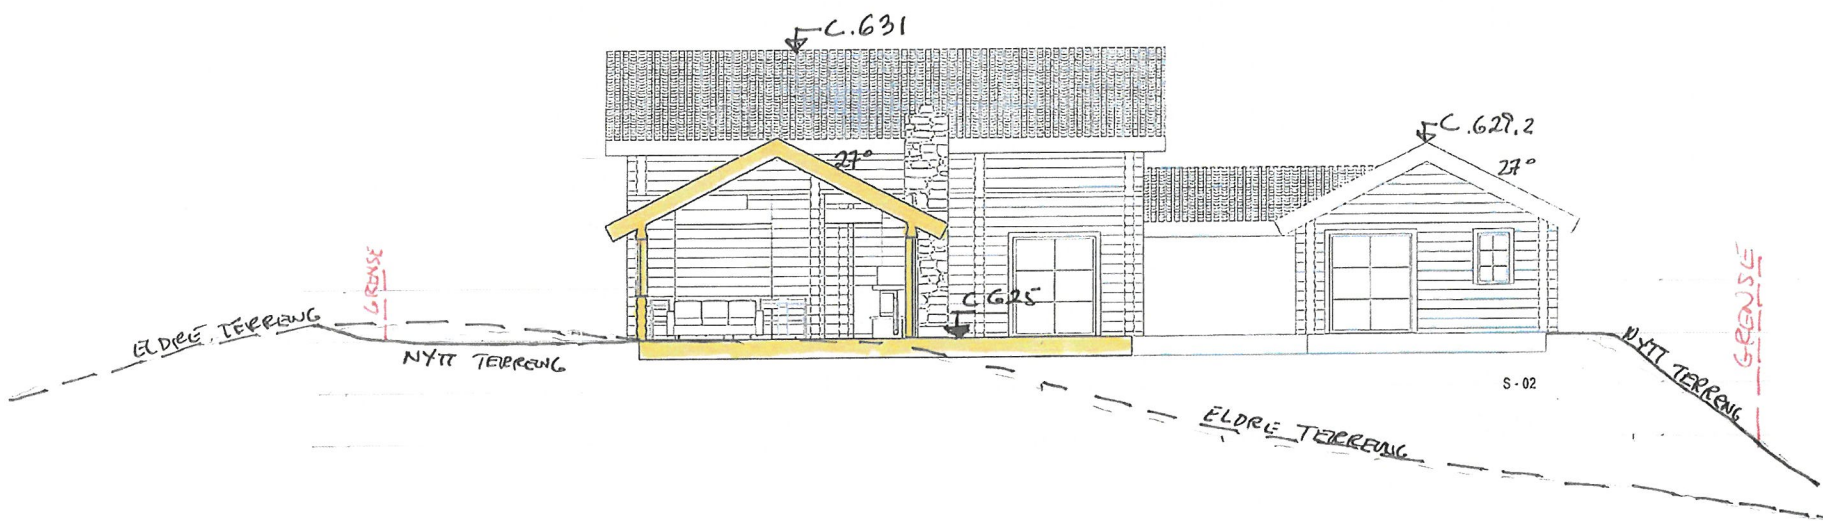

JUSTIERT FÜR GESIMSKASSE
17/6-2015

S - 01

S - 02

GBNR 19/168 HODLEKVE
 HYTTE
 SKIITT MED TERRENG.
 M: 1:100 A3

17/6-2015

N 6796850

GBNR 19/168 HODLEKVE
HETTE
SITUASJONSPLAN REV/DEPT 17/6-2015

Grunnkart
Målestokk: 1:500
Dato 16.06.2015