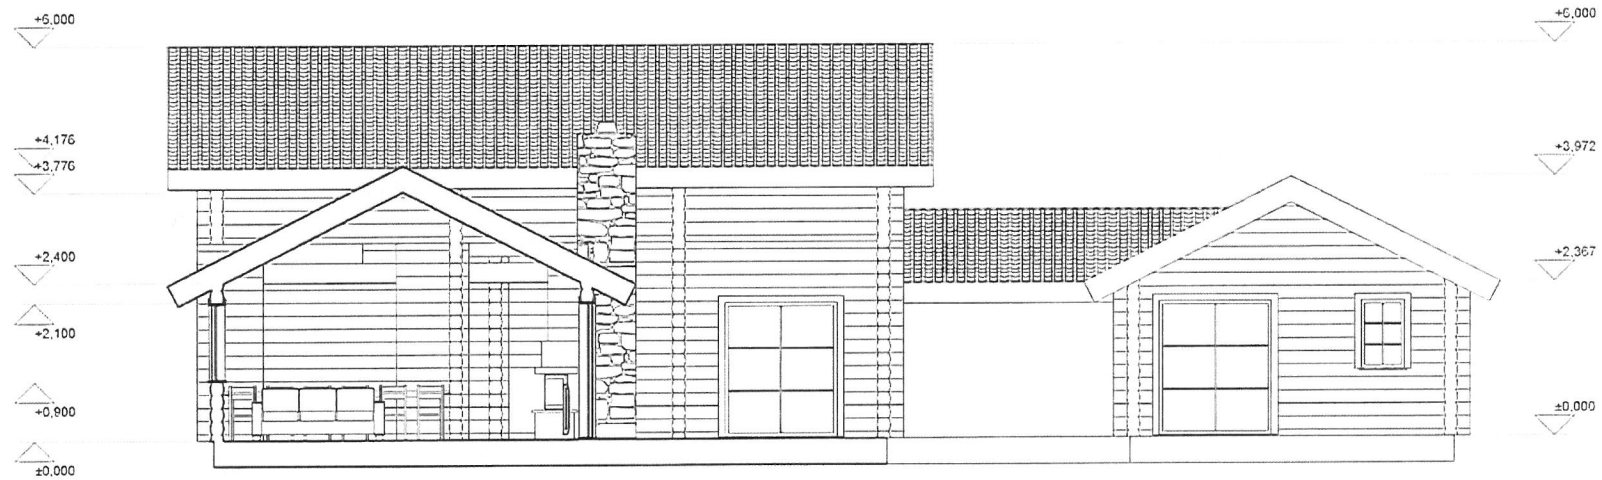

JUSTIERT FÜR GESIMSKASSE
17/6-2015

S - 01

S - 02

GBNR 19/168 HODLEKVE
 HYTTE
 SKIITT MED TERRENG.
 M: 1:100 A3

17/6-2015

N 6796850

GBNR 19/168 HODLEKVE
HETTE
SITUASJONSPLAN REV/DEPT 17/6-2015

Grunnkart
Målestokk: 1:500
Dato 16.06.2015