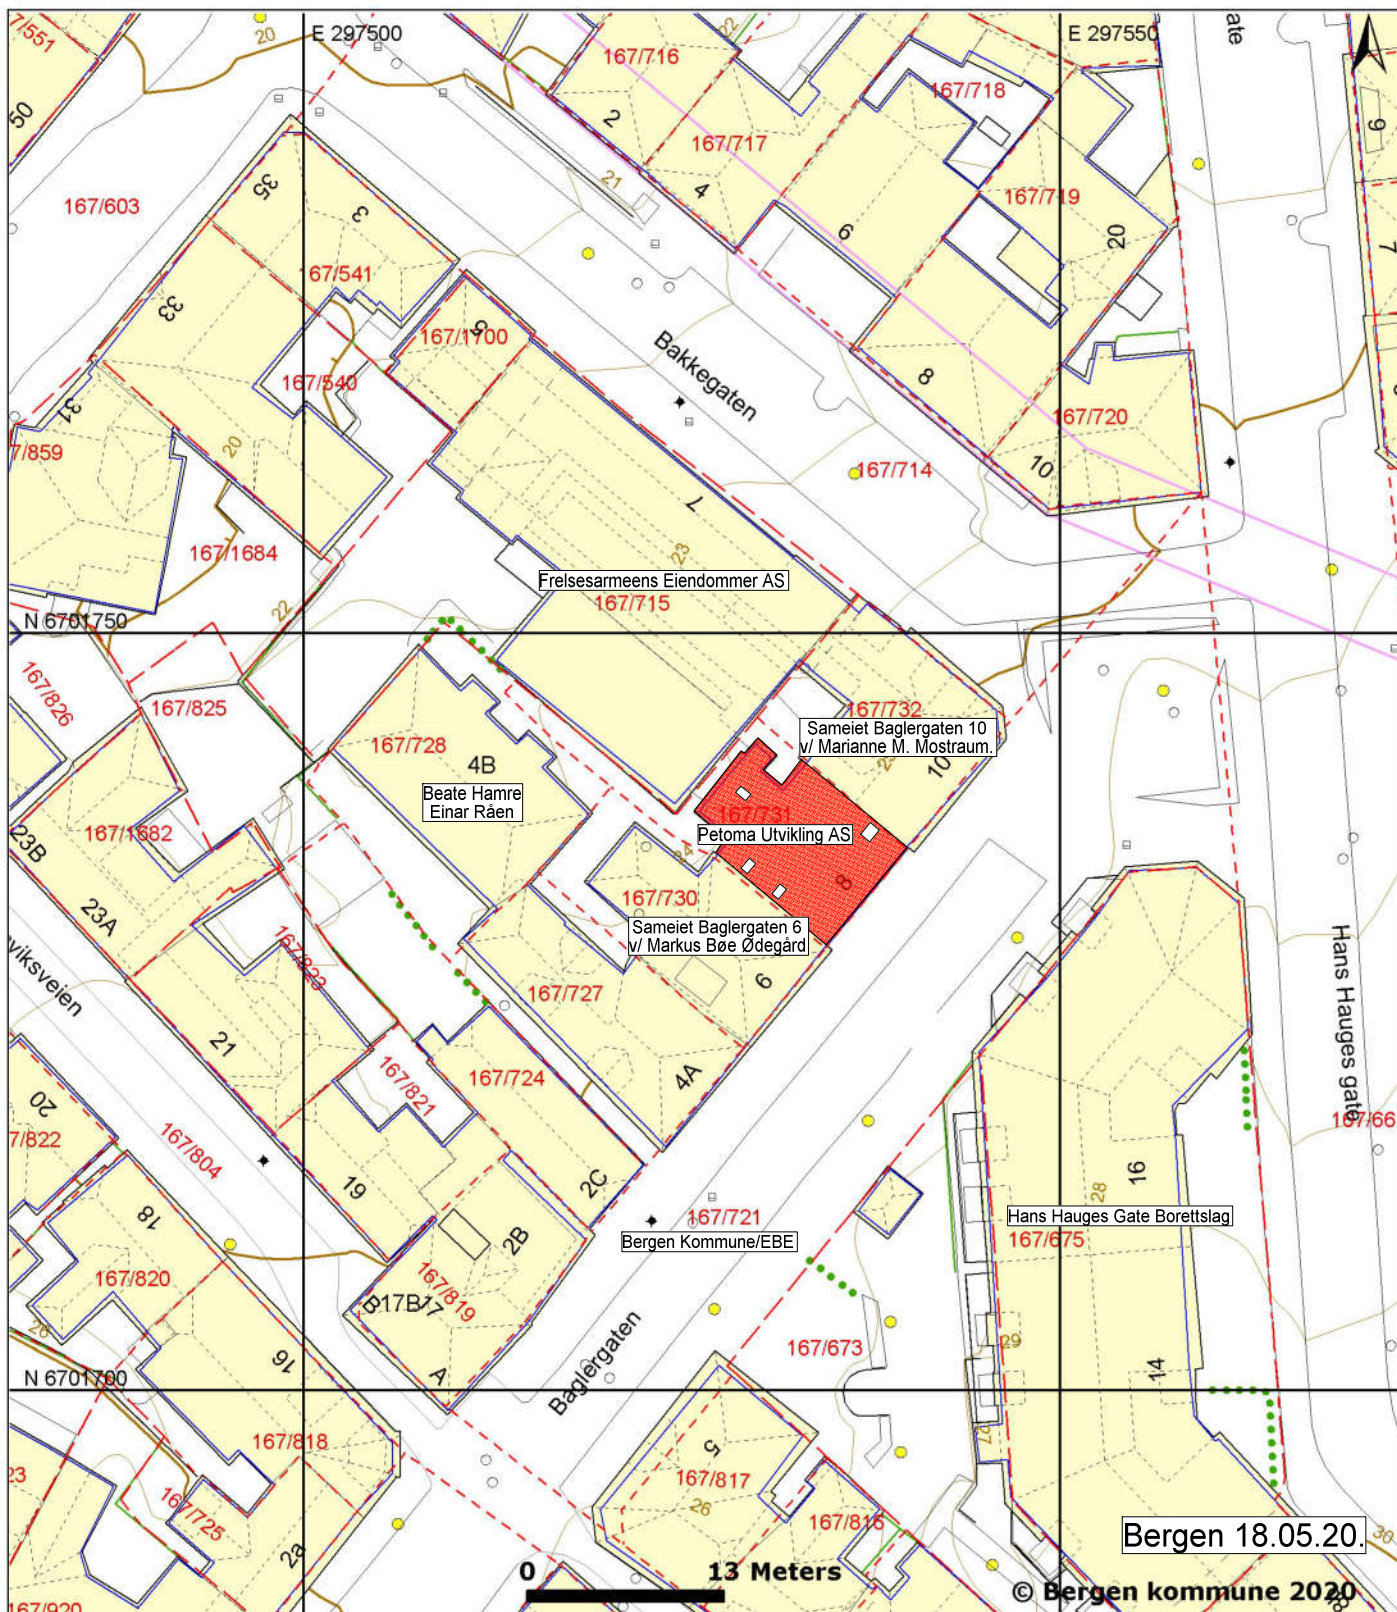

Basiskart

BERGEN
KOMMUNE

Byrådsavdeling for byutvikling

Plan- og bygningsetaten

Dato: 23.04.2020

Målestokk 1:500

Adresse: BAGLERGATEN 8

Gnr/Bnr/Fnr: 167/731/0

	Bygning, tak Terrasse o.l.		Byggemølt anlegg		Gjerde, stein		Innmølt tre
	Bygning, veggliv		Høydekote		Gjerde, annet		Flaggstang, stolpe
	Byggemølt bygg		Høydekote - usikker		Kraftledning		Kum, sluk, hydrant
	Fredet bygg		Eiendomsgrense		Hekk		Gårdsnr/bruksnr
			Eiendomsgrense - usikker		Sti		Høydepunkt med høyde
			Kulturminnegrense		Traktorveg		Grunnlagspunkt/fastmerke