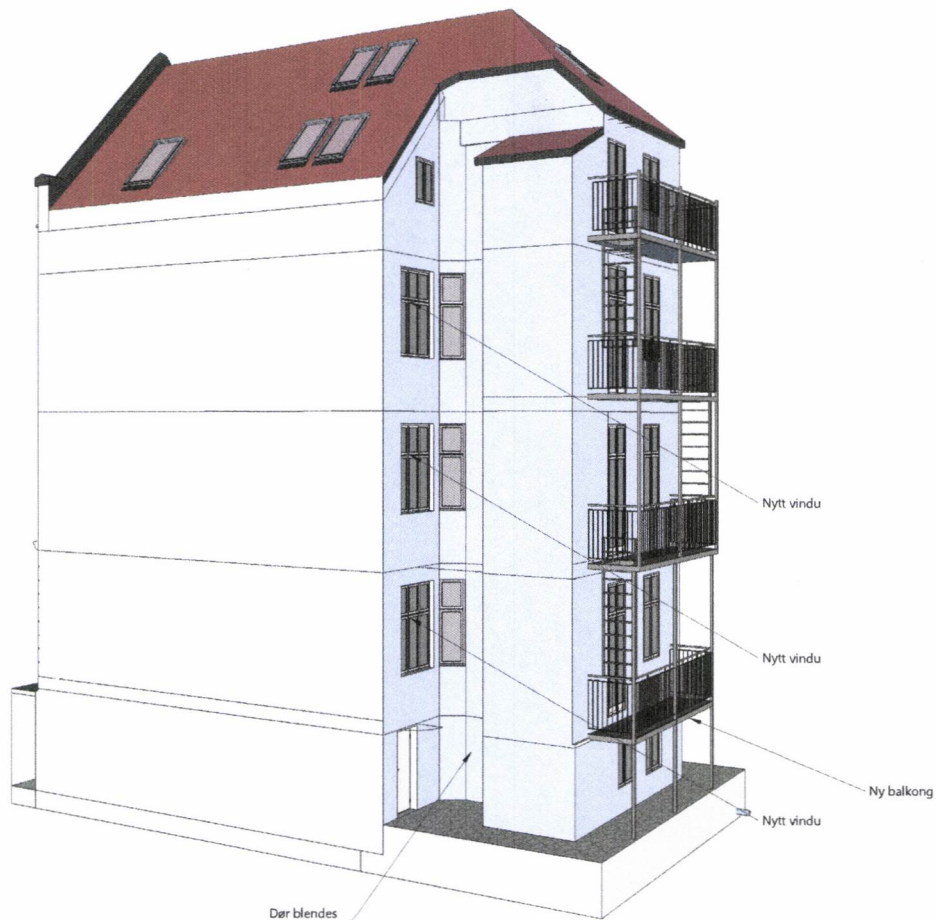

Nytt vindu

### Baglergaten 8 - fasade mot syd/øst

Nye vinduer som fyller hele feltet (ca 137 x 175 cm)

Baglergaten 8 - fasade mot nord/vest

Baglergaten 8 - fasade mot sydvest