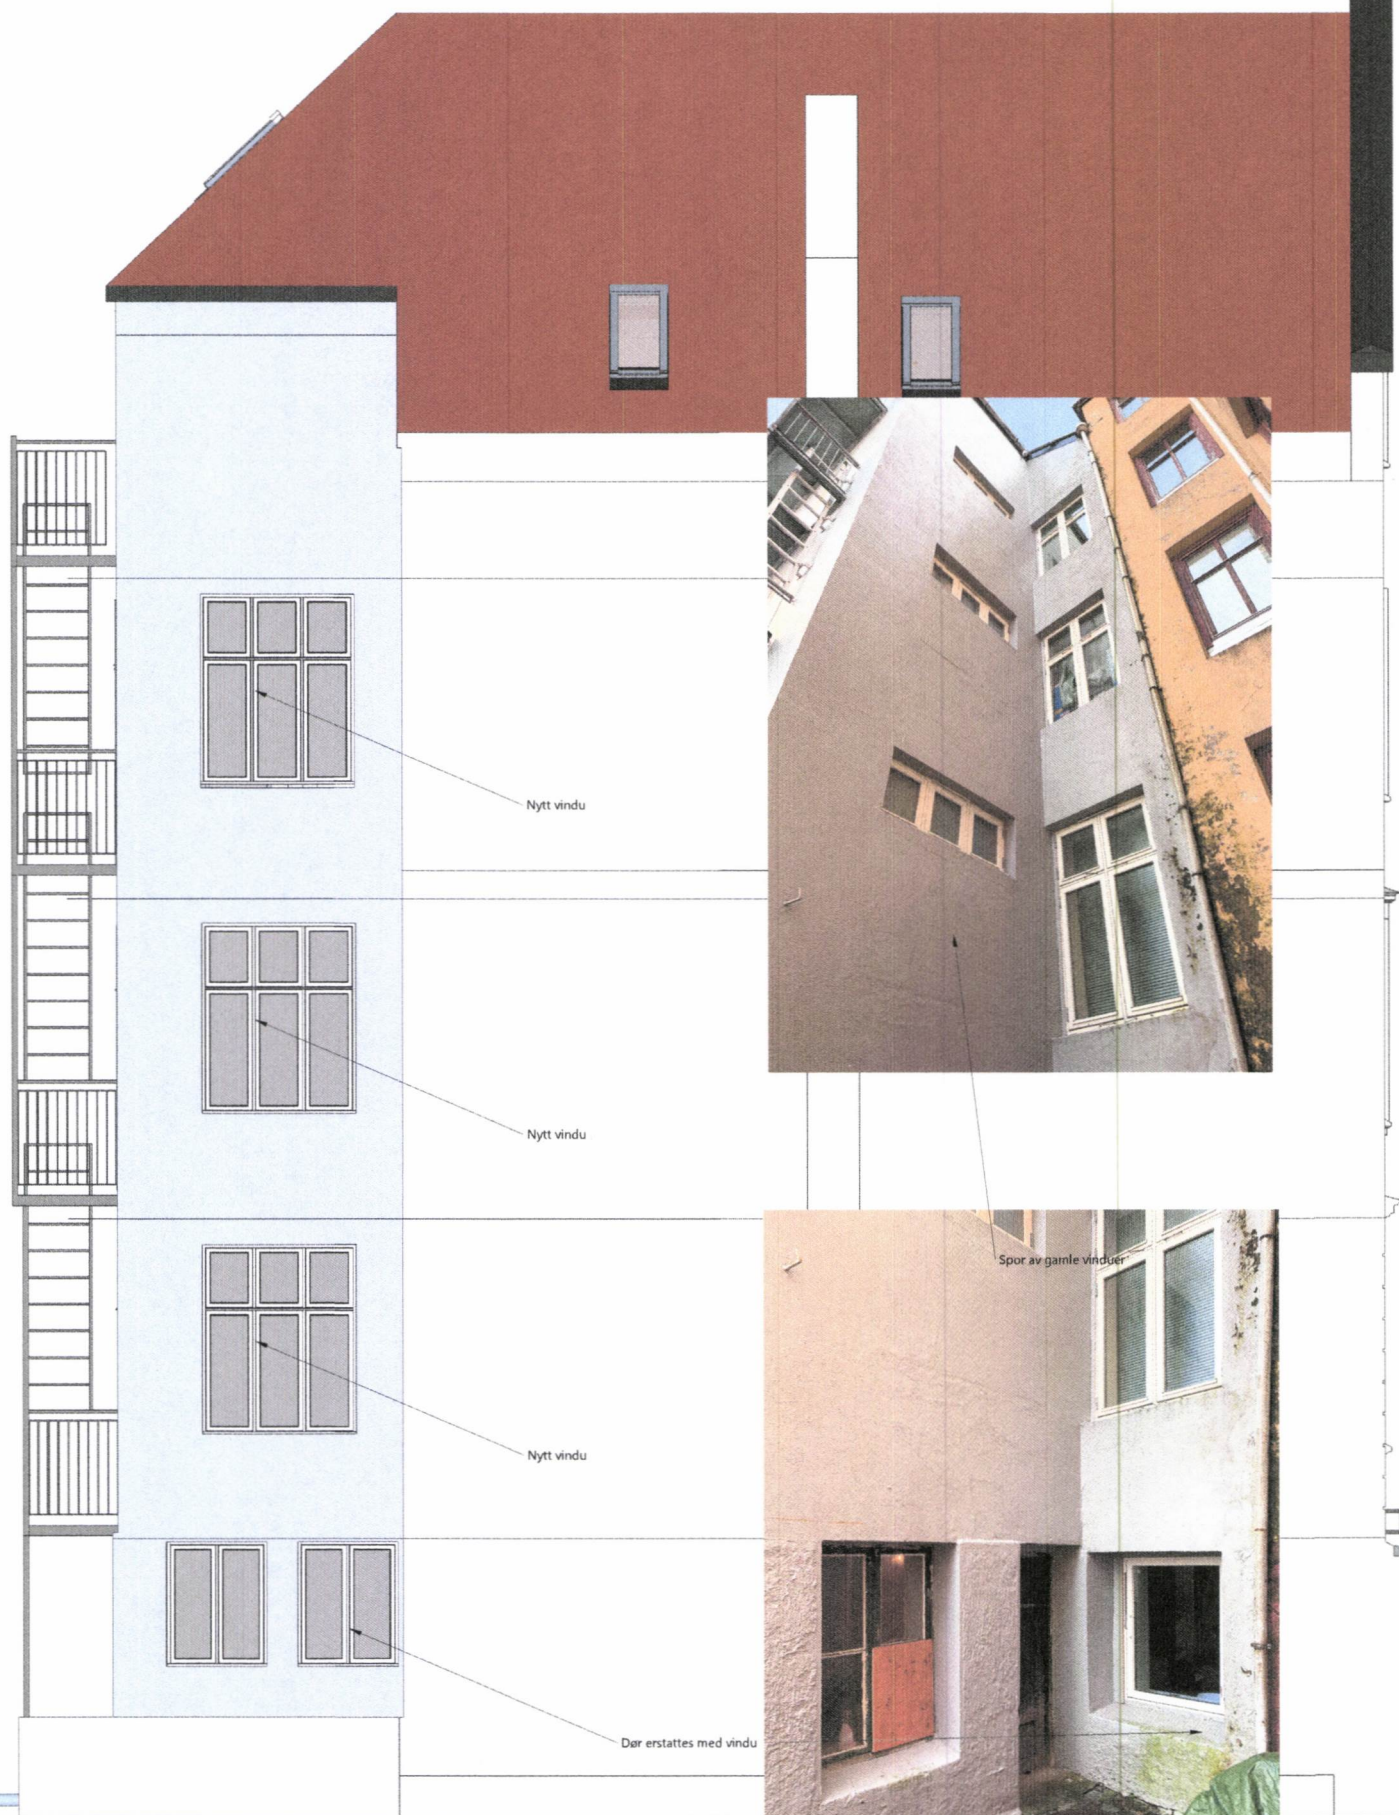

### Baglergaten 8 - fasade mot syd/øst

Nye vinduer som fyller hele feltet (ca 137 x 175 cm)

Baglergaten 8 - fasade mot nord/vest

Baglergaten 8 - fasade mot sydvest