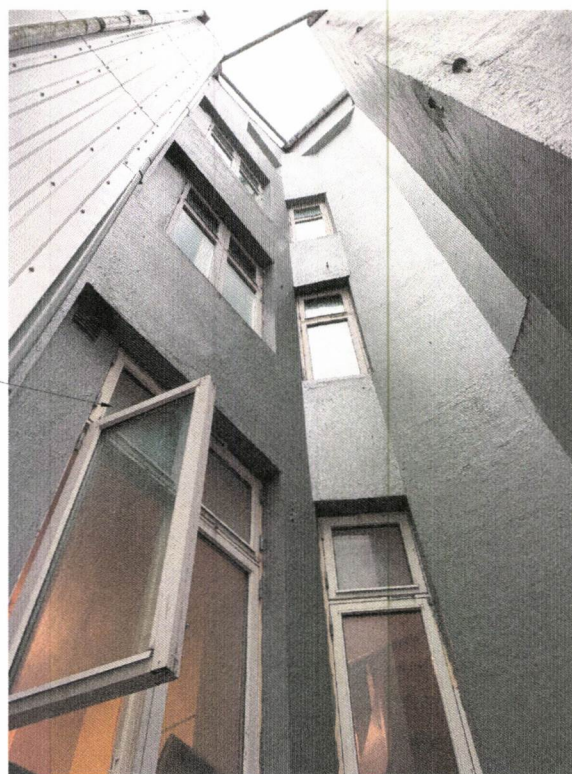

### Baglergaten 8 - fasade mot syd/øst

Nye vinduer som fyller hele feltet (ca 137 x 175 cm)

Baglergaten 8 - fasade mot nord/vest

Baglergaten 8 - fasade mot sydvest