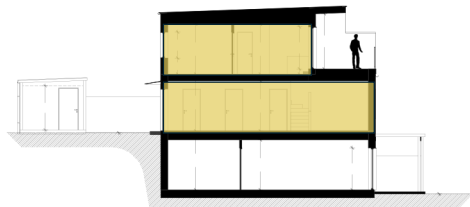

Teckenförklaring

- **K** Kyl
- **F** Frys
- **U** Ugn
- **DM** Diskmaskin
- **ST** Städskåp
- **G** Garderob
- **MICRO** Micro
- **TM** Tvättmaskin
- **TT** Torktumlare

Scanna QR-koden för att visa bostadsväljaren