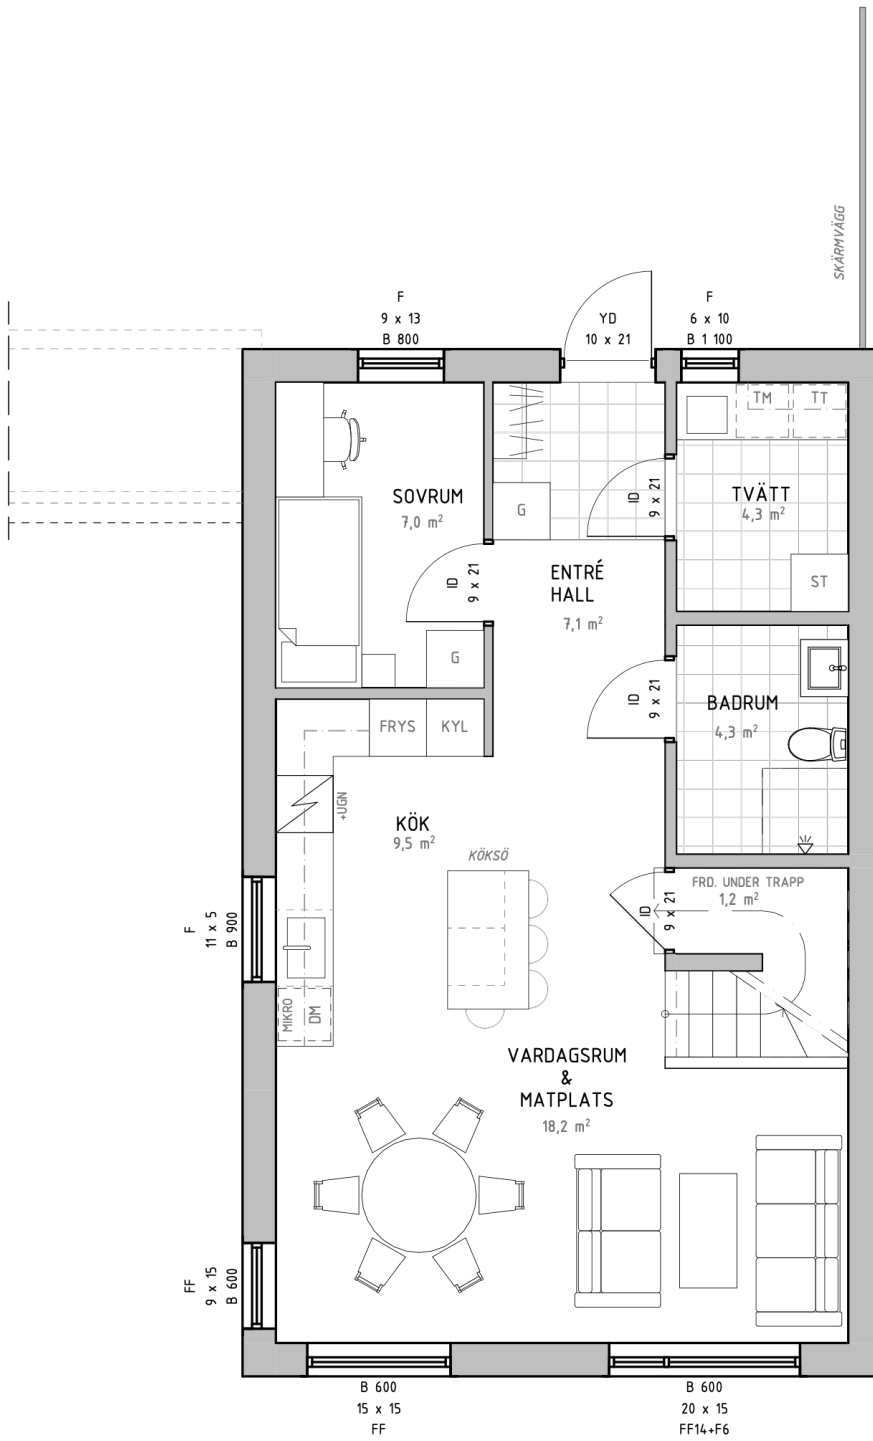

Solbacken

Göteborgsudden | Karlstad

Bostadsinformation

Lägenhetsnummer A-11
Storlek 102,8 kvm
Antal rum 5 RoK
Våningsplan 1 och 2