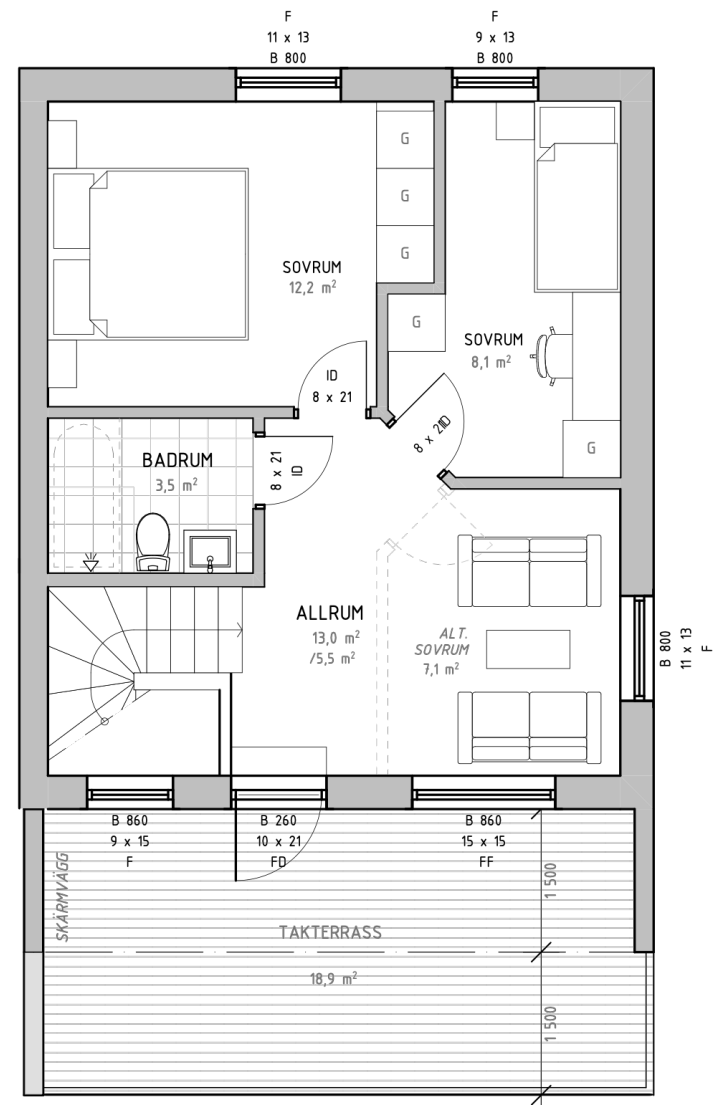

Solbacken

Göteborgsudden | Karlstad

Bostadsinformation

Lägenhetsnummer A-14
Storlek 102,8 kvm
Antal rum 5 RoK
Våningsplan 1 och 2