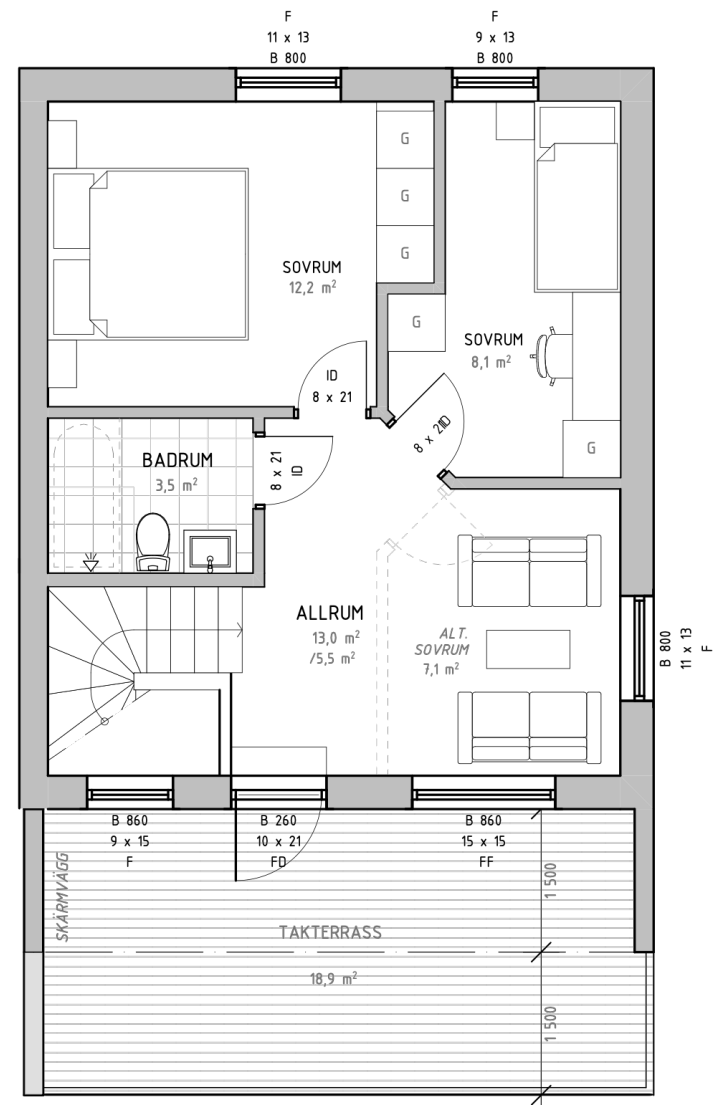

Solbacken

Göteborgsudden | Karlstad

Bostadsinformation

Lägenhetsnummer A-12
Storlek 102,8 kvm
Antal rum 5 RoK
Våningsplan 1 och 2