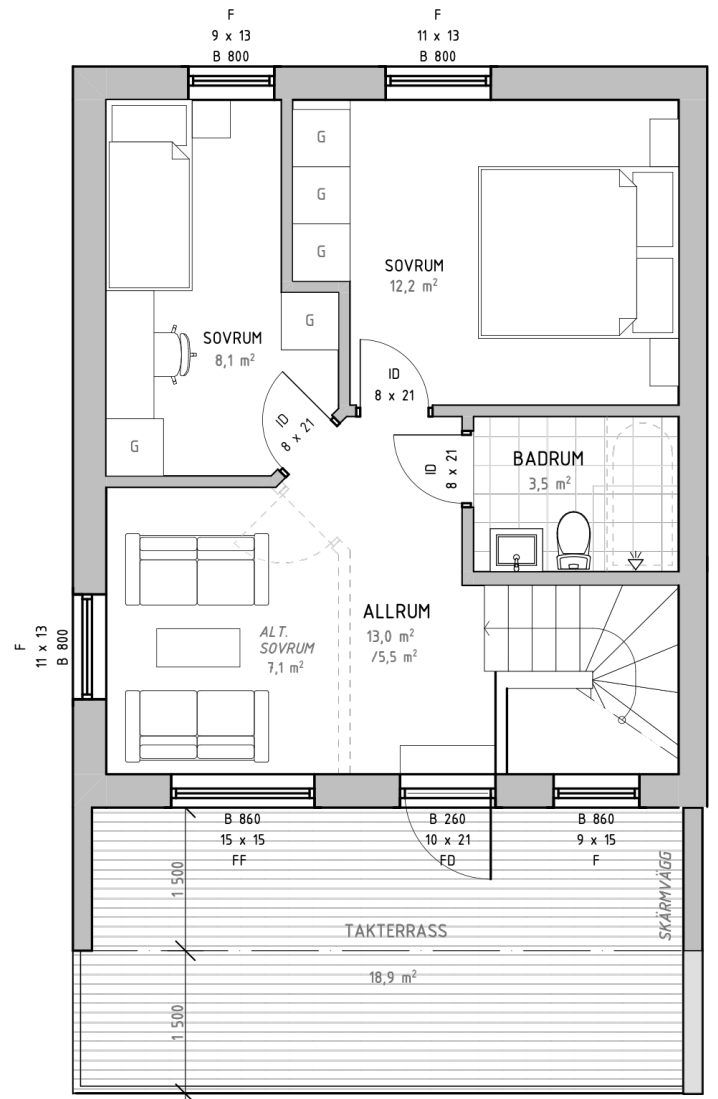

Solbacken

Göteborgsudden | Karlstad

Bostadsinformation

Lägenhetsnummer A-13
Storlek 102,8 kvm
Antal rum 5 RoK
Våningsplan 1 och 2