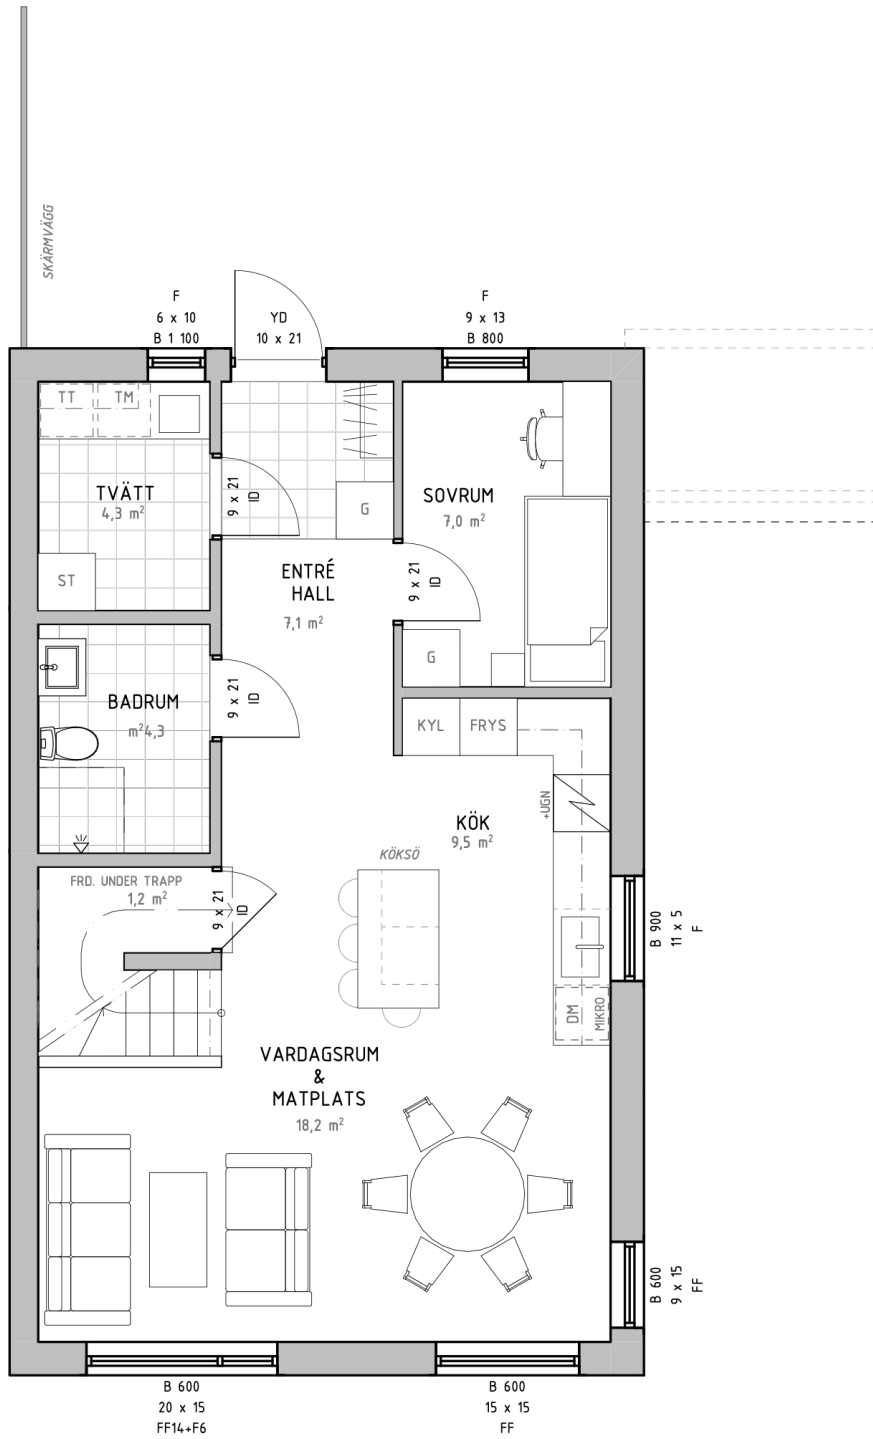

Solbacken

Göteborgsudden | Karlstad

Bostadsinformation

Lägenhetsnummer A-14
Storlek 102,8 kvm
Antal rum 5 RoK
Våningsplan 1 och 2