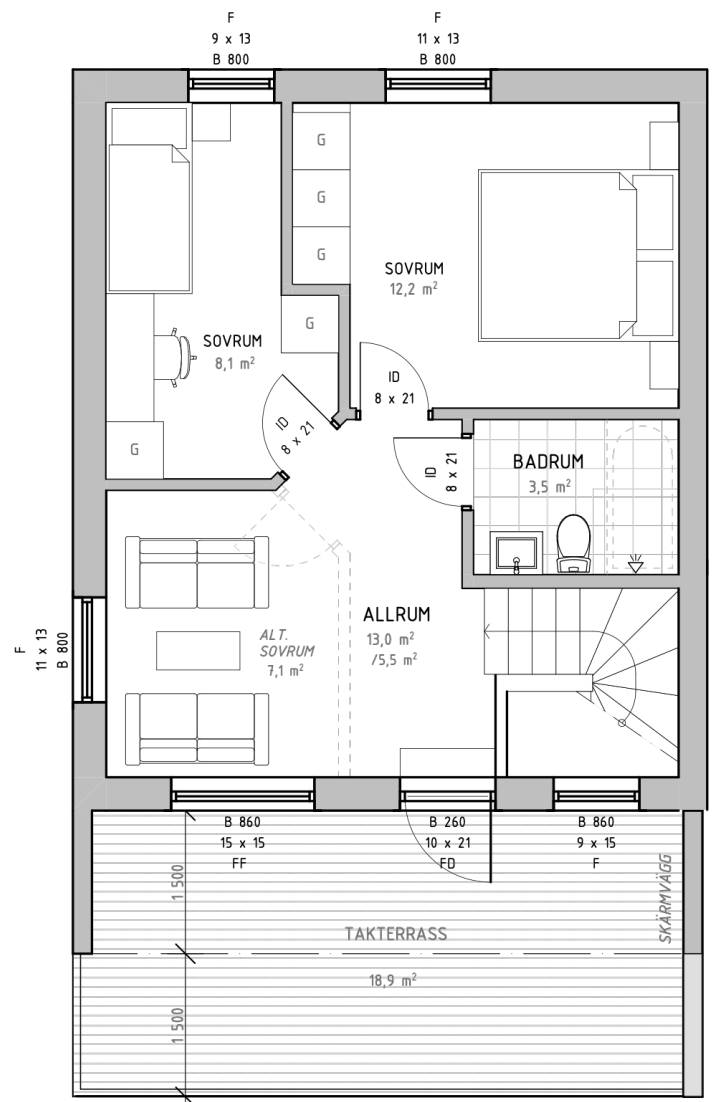

Solbacken

Göteborgsudden | Karlstad

Bostadsinformation

Lägenhetsnummer A-15
Storlek 102,8 kvm
Antal rum 5 RoK
Våningsplan 1 och 2