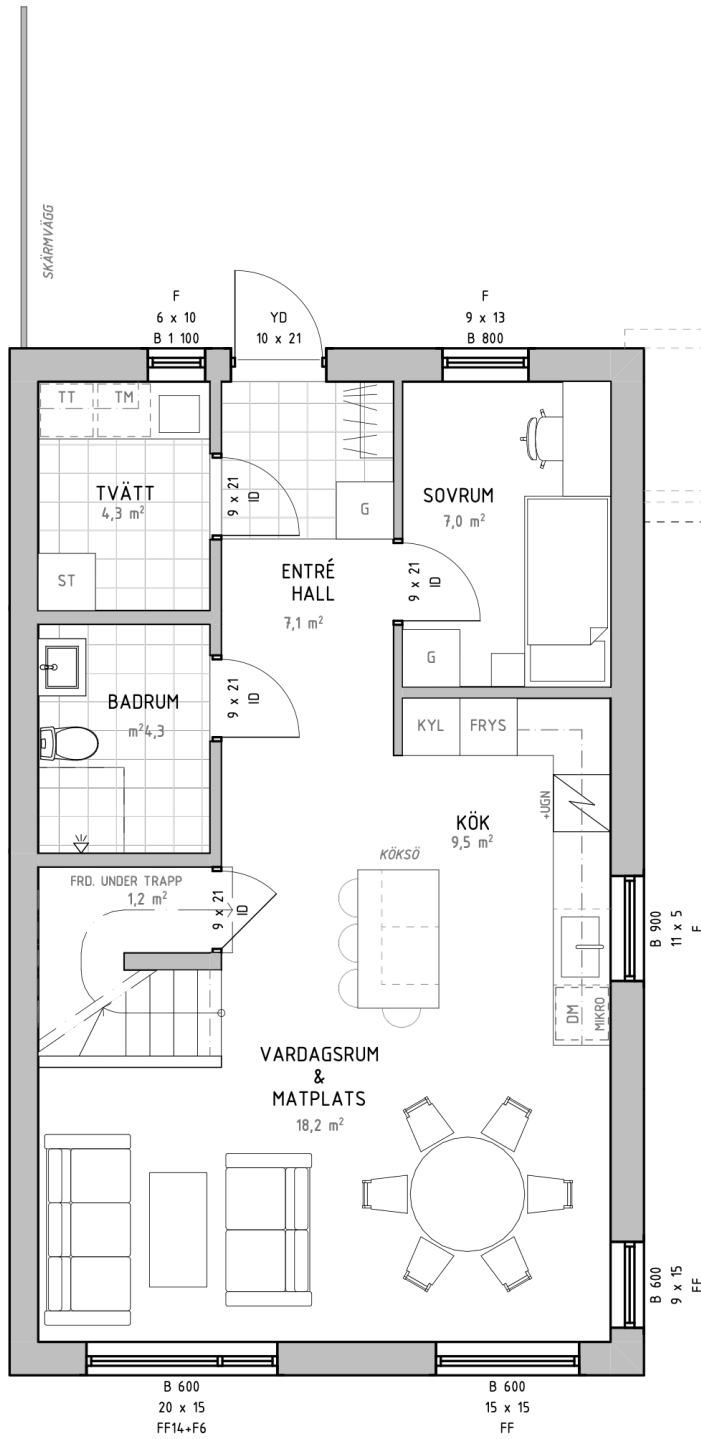

Solbacken

Göteborgsudden | Karlstad

Bostadsinformation

Lägenhetsnummer A-12
Storlek 102,8 kvm
Antal rum 5 RoK
Våningsplan 1 och 2