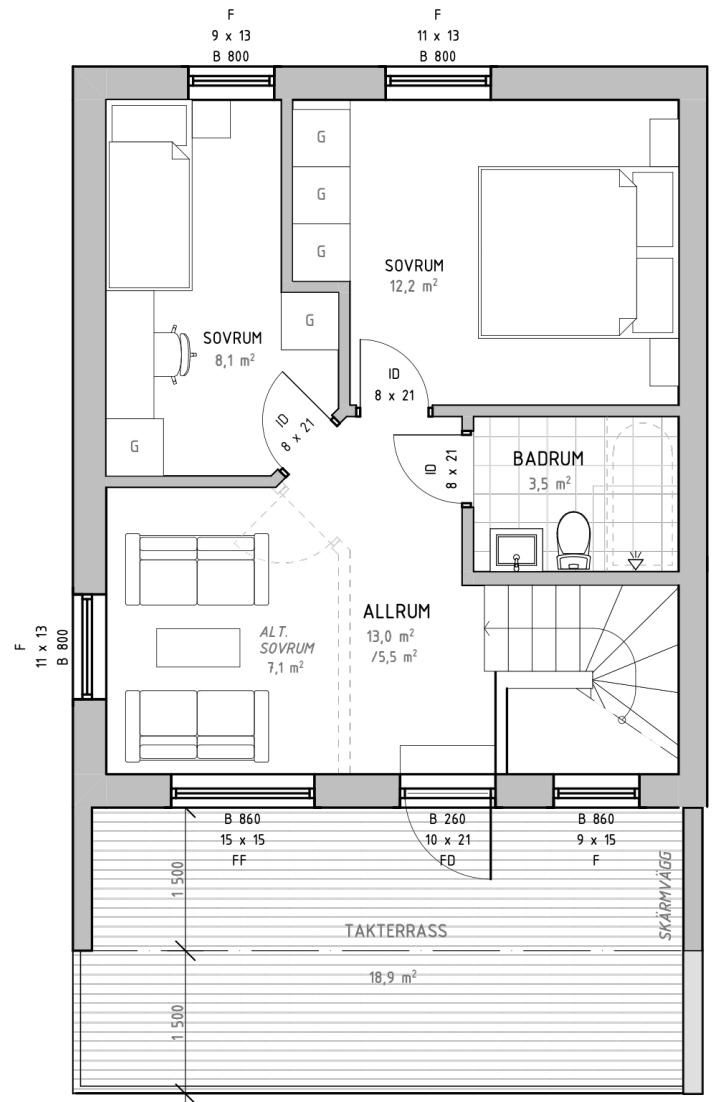

Solbacken

Göteborgsudden | Karlstad

Bostadsinformation

Lägenhetsnummer A-11
Storlek 102,8 kvm
Antal rum 5 RoK
Våningsplan 1 och 2