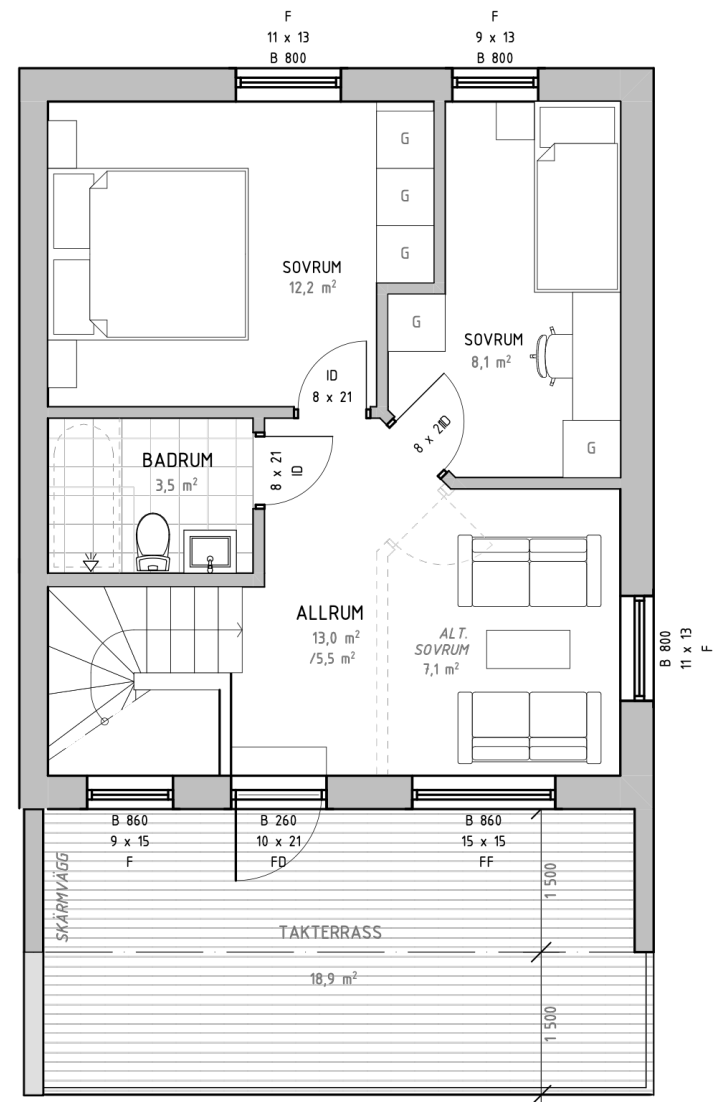

Solbacken

Göteborgsudden | Karlstad

Bostadsinformation

Lägenhetsnummer A-14
Storlek 102,8 kvm
Antal rum 5 RoK
Våningsplan 1 och 2