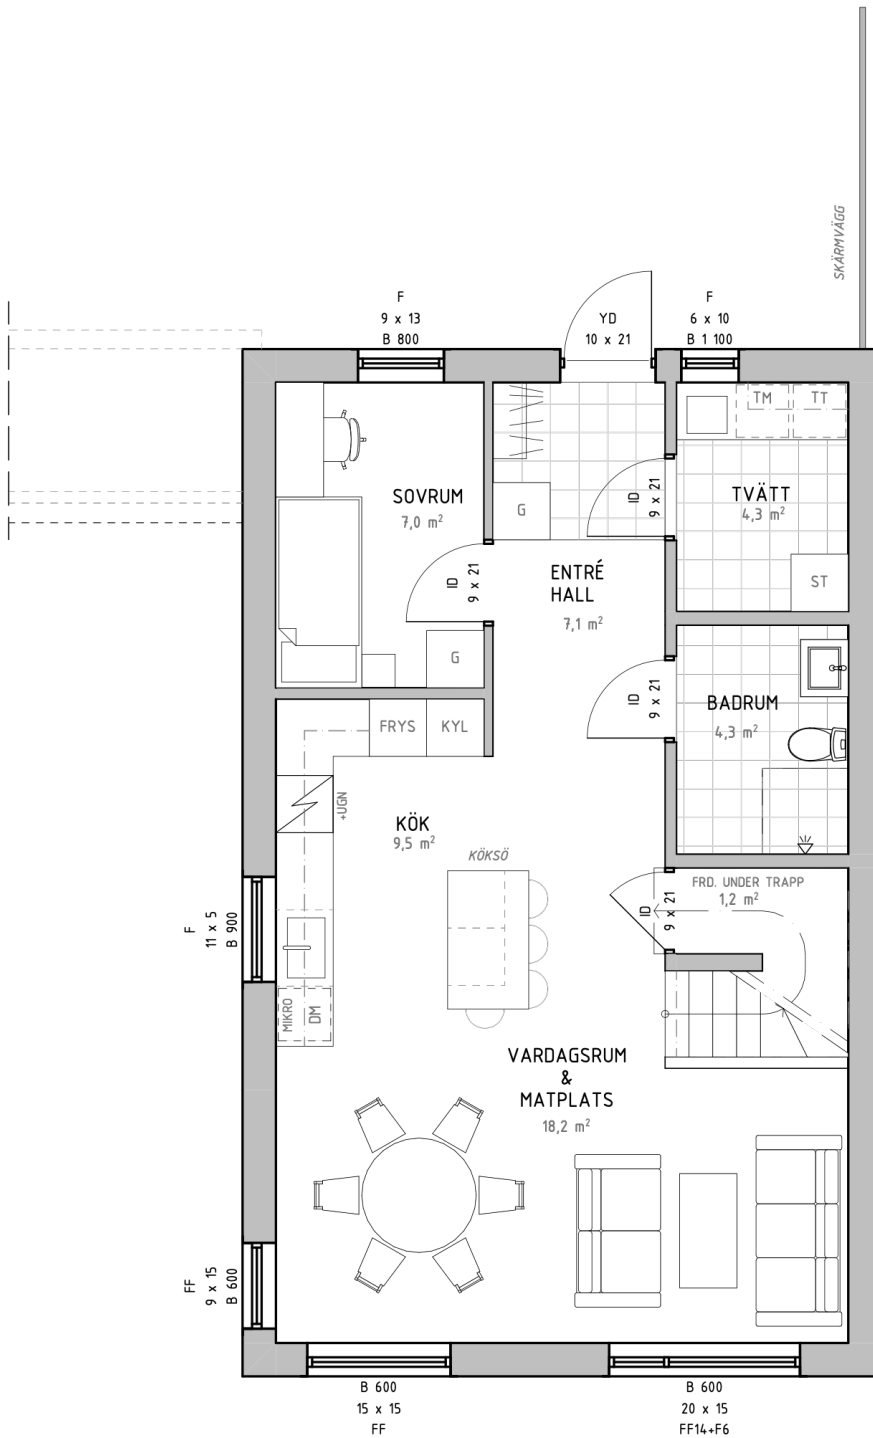

Solbacken

Göteborgsudden | Karlstad

Bostadsinformation

Lägenhetsnummer A-13
Storlek 102,8 kvm
Antal rum 5 RoK
Våningsplan 1 och 2