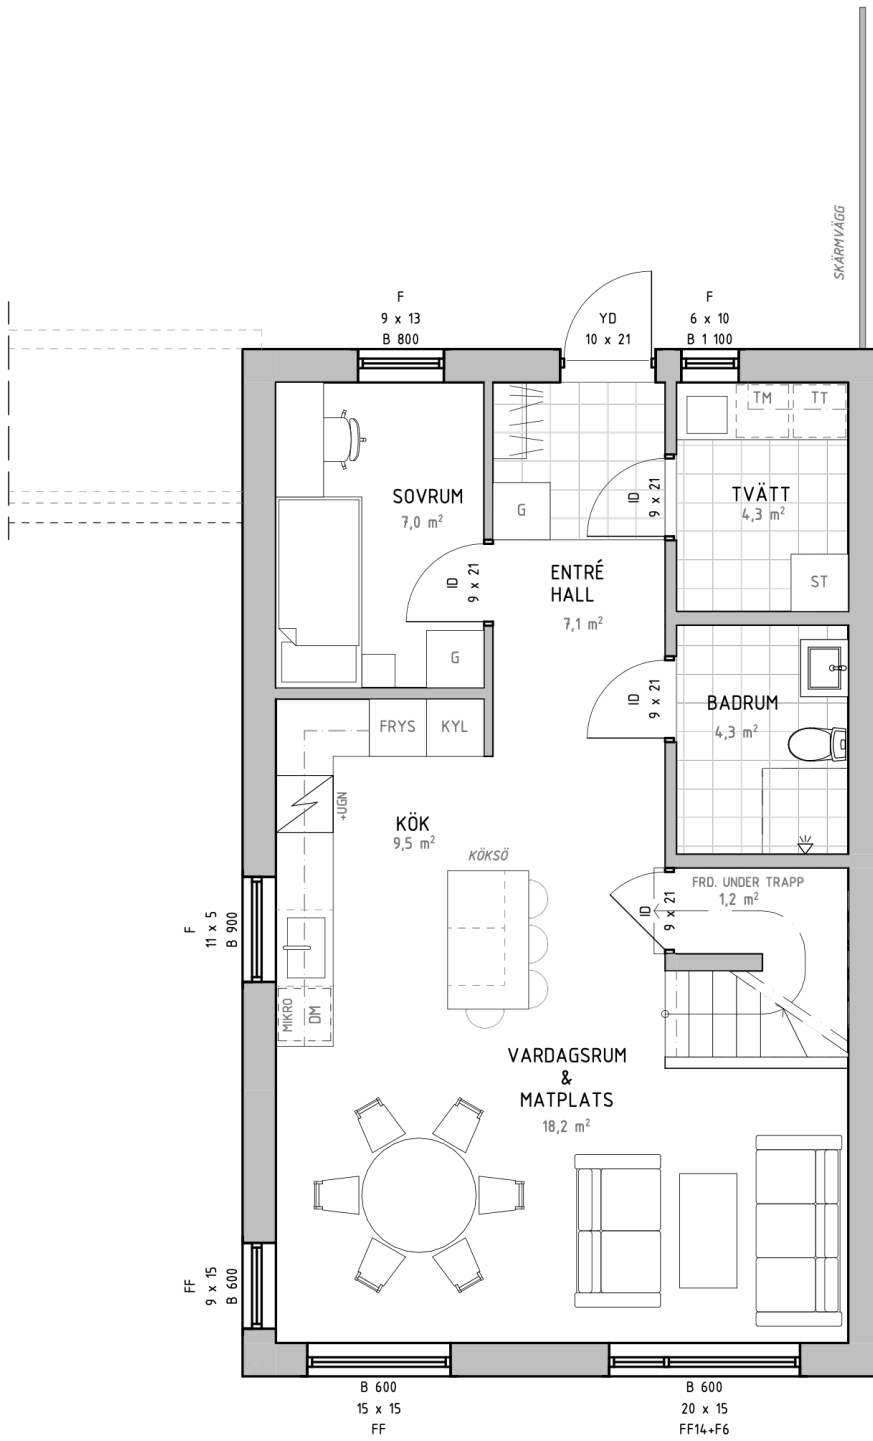

Solbacken

Göteborgsudden | Karlstad

Bostadsinformation

Lägenhetsnummer A-15
Storlek 102,8 kvm
Antal rum 5 RoK
Våningsplan 1 och 2