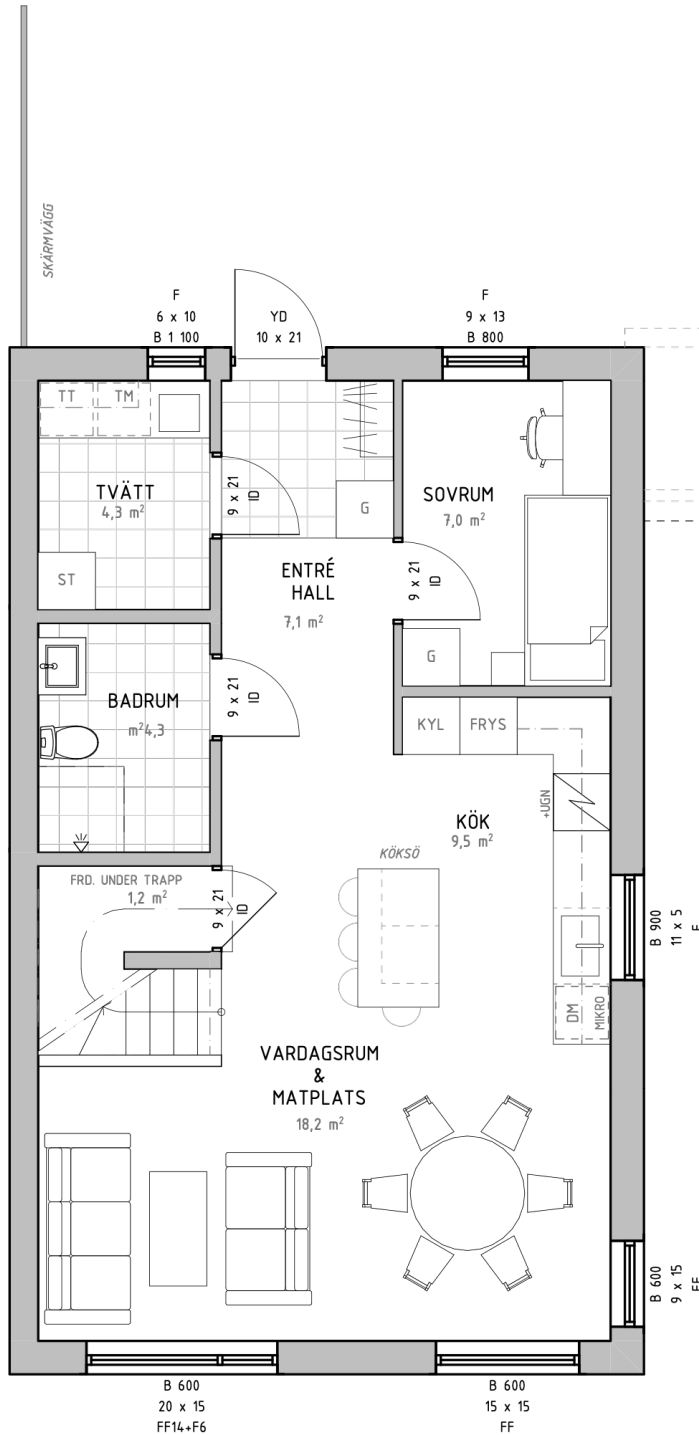

Solbacken

Göteborgsudden | Karlstad

Bostadsinformation

Lägenhetsnummer A-14
Storlek 102,8 kvm
Antal rum 5 RoK
Våningsplan 1 och 2