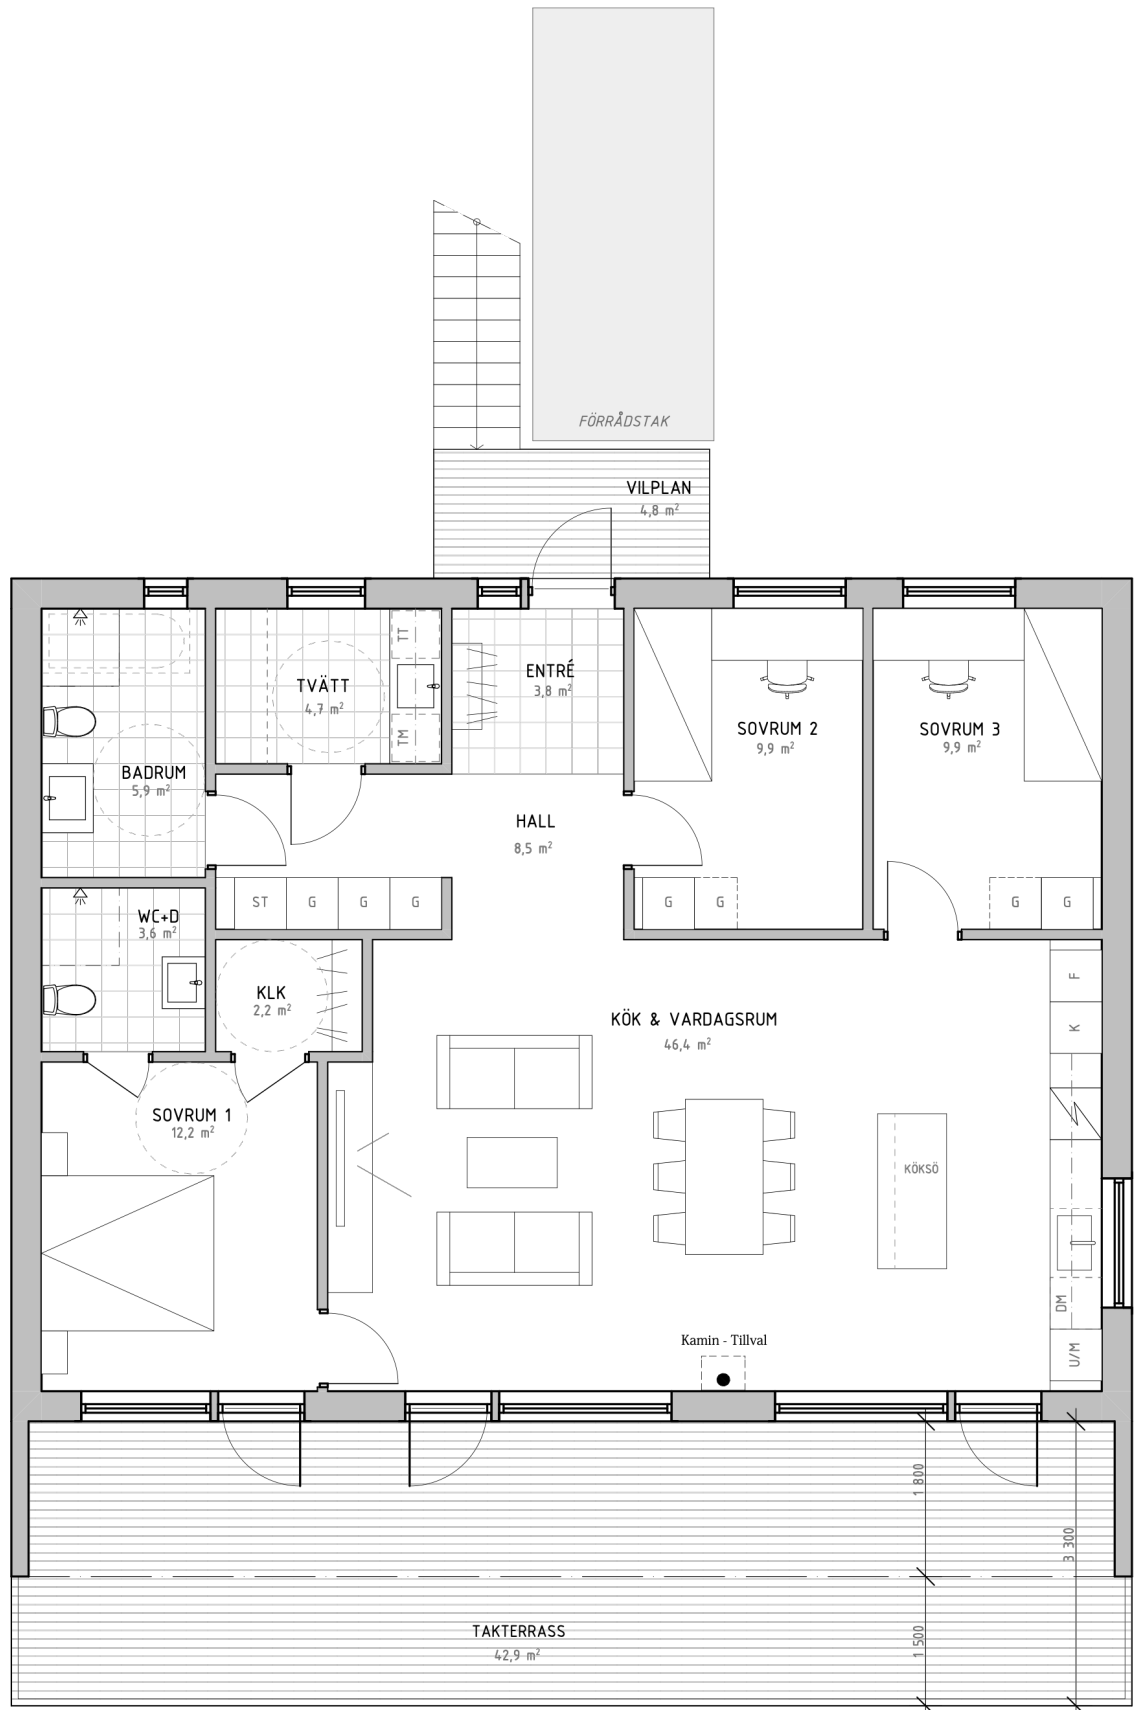

Solbacken

Göteborgsudden | Karlstad

Bostadsinformation

Lägenhetsnummer B-21
Storlek 111,7 kvm
Antal rum 4 RoK
Våningsplan 1 tr

Teckenförklaring

- **K** Kyl
- **F** Frys
- **U/M** Ugn/Micro
- **DM** Diskmaskin
- **ST** Städskåp
- **G** Garderob
- **TM** Tvättmaskin
- **TT** Torktumlare

Scanna QR-koden för att visa bostadsväljaren