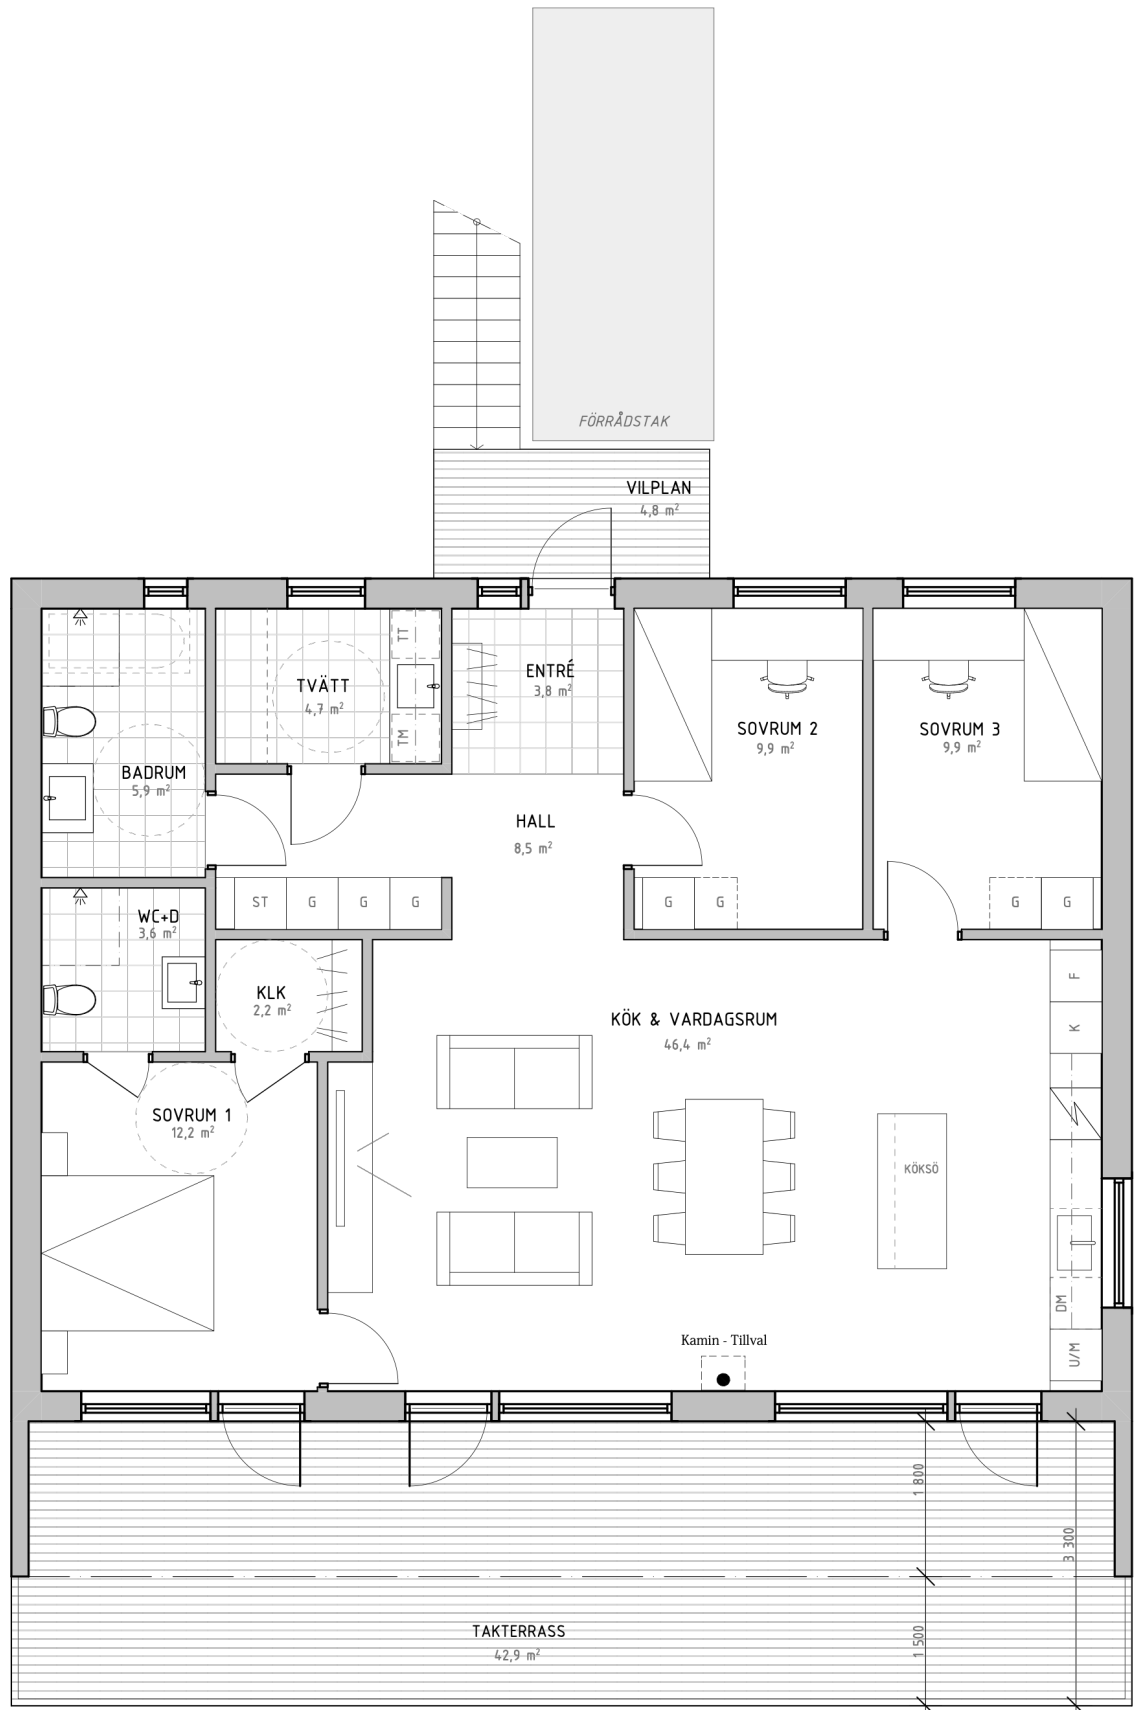

Solbacken

Göteborgsudden | Karlstad

Bostadsinformation

Lägenhetsnummer B-23
Storlek 111,7 kvm
Antal rum 4 RoK
Våningsplan 1 tr

Teckenförklaring

K	Kyl
F	Frys
U/M	Ugn/Micro
DM	Diskmaskin
ST	Städsåp
G	Garderob
TM	Tvättmaskin
TT	Torktumlare

Scanna QR-koden för att visa bostadsväljaren