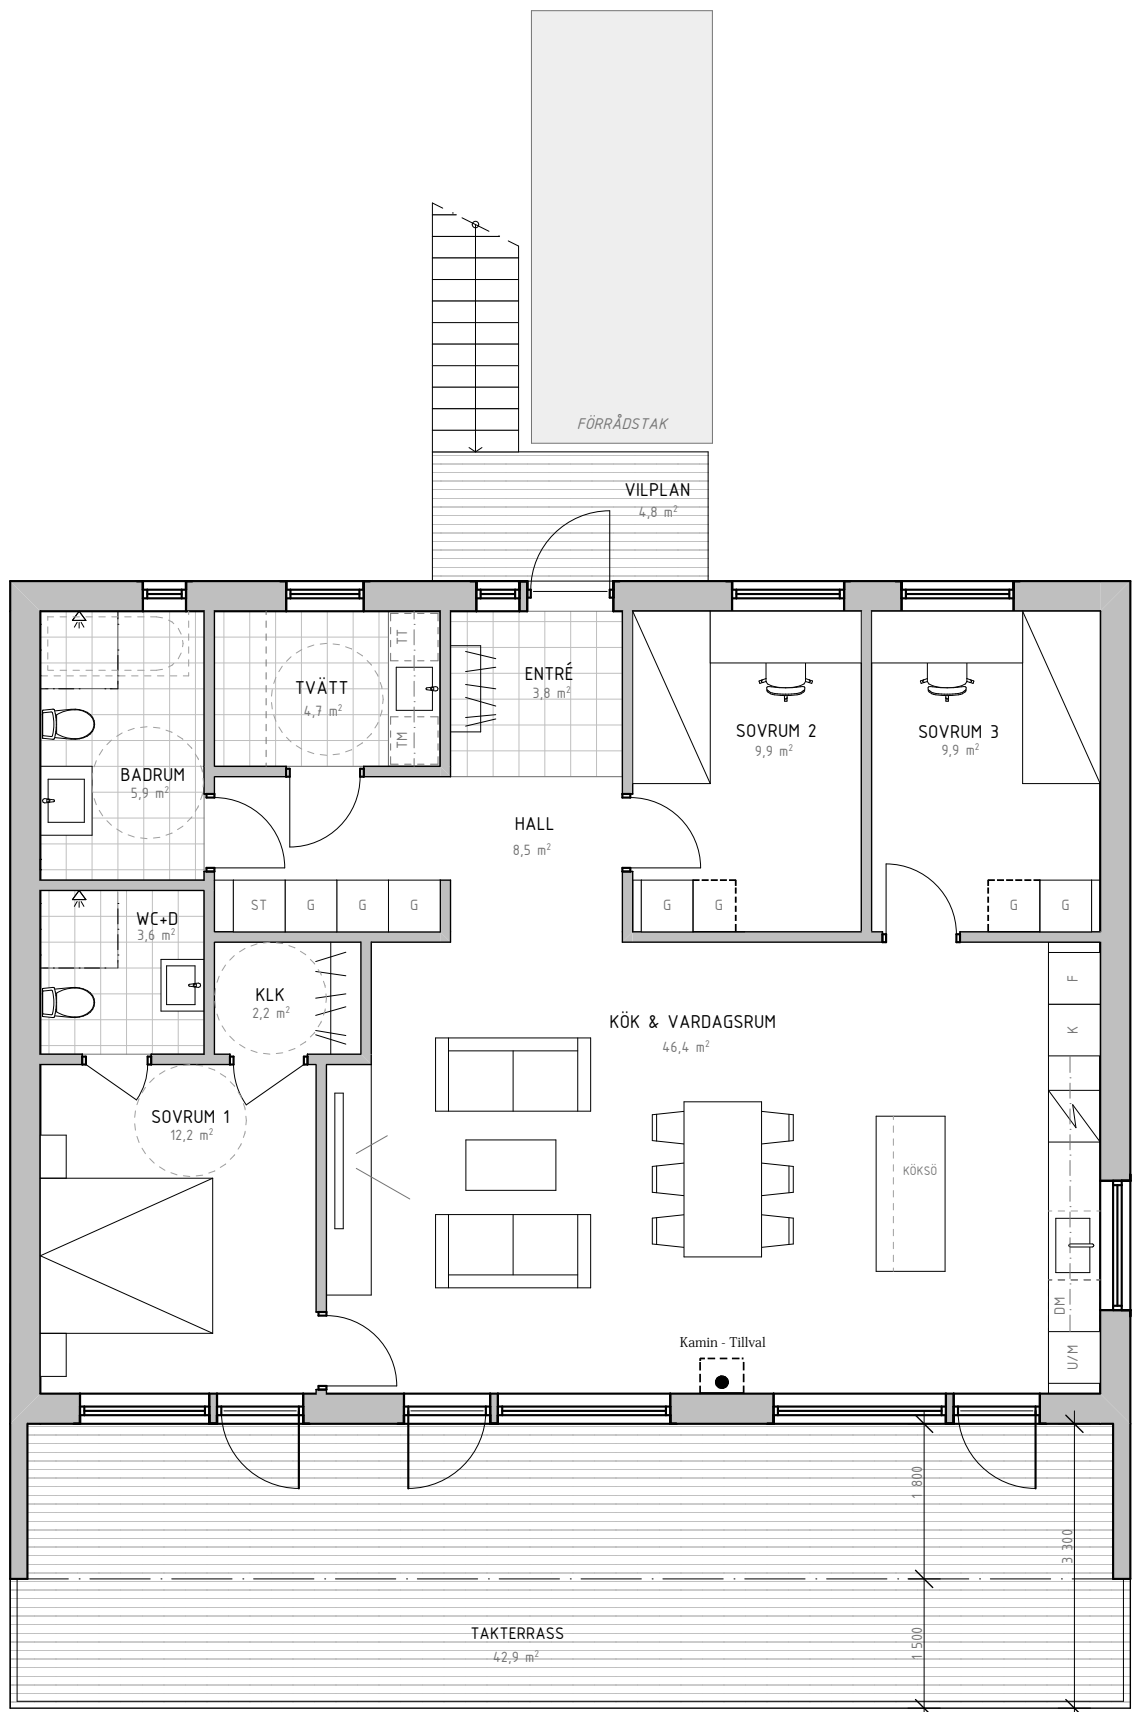

Solbacken

Göteborgsudden | Karlstad

Bostadsinformation

Lägenhetsnummer	B-21
Storlek	111,7 kvm
Antal rum	4 RoK
Våningsplan	1 tr

Teckenförklaring

K	Kyl
F	Frys
U/M	Ugn/Micro
DM	Diskmaskin
ST	Städskåp
G	Garderob
TM	Tvättmaskin
TT	Torktumlare

Scanna QR-koden för att visa bostadsväljaren