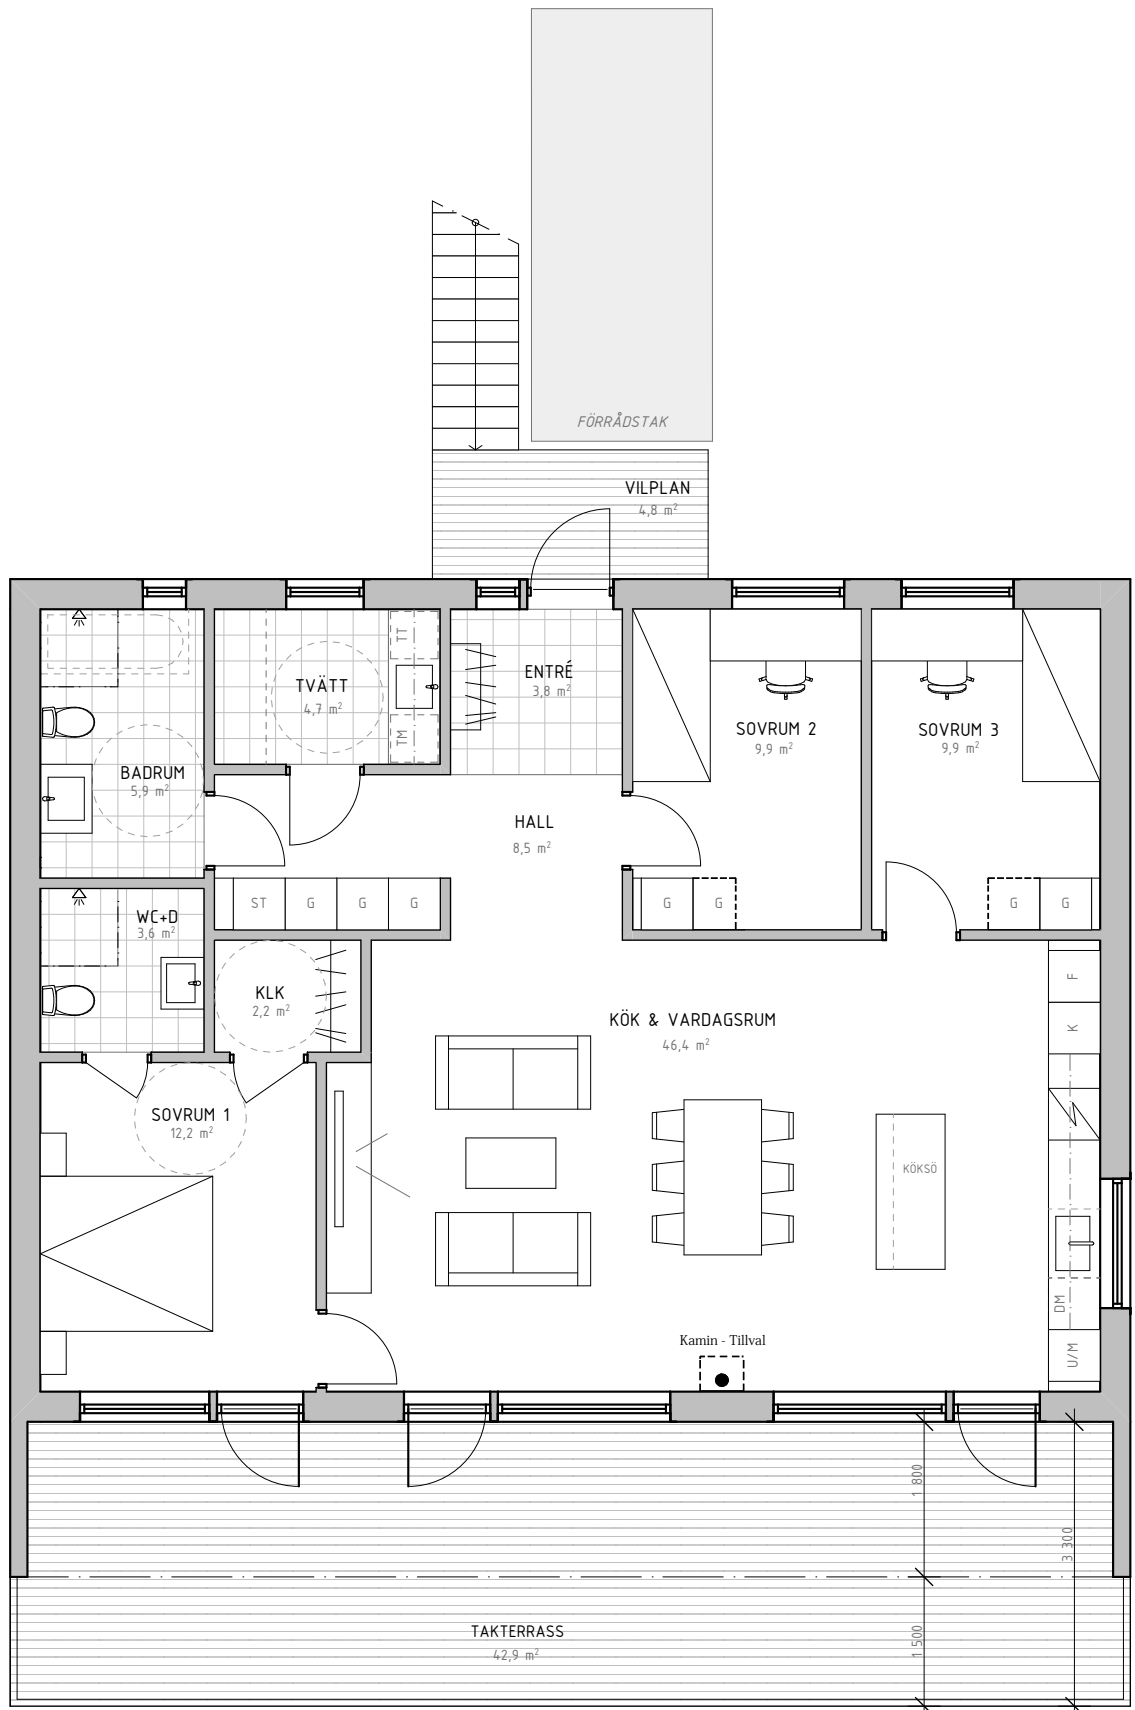

Solbacken

Göteborgsudden | Karlstad

Bostadsinformation

Lägenhetsnummer B-22
Storlek 111,7 kvm
Antal rum 4 RoK
Våningsplan 1 tr

Teckenförklaring

K	Kyl
F	Frys
U/M	Ugn/Micro
DM	Diskmaskin
ST	Städskåp
G	Garderob
TM	Tvättmaskin
TT	Torktumlare

Scanna QR-koden för att visa bostadsväljaren