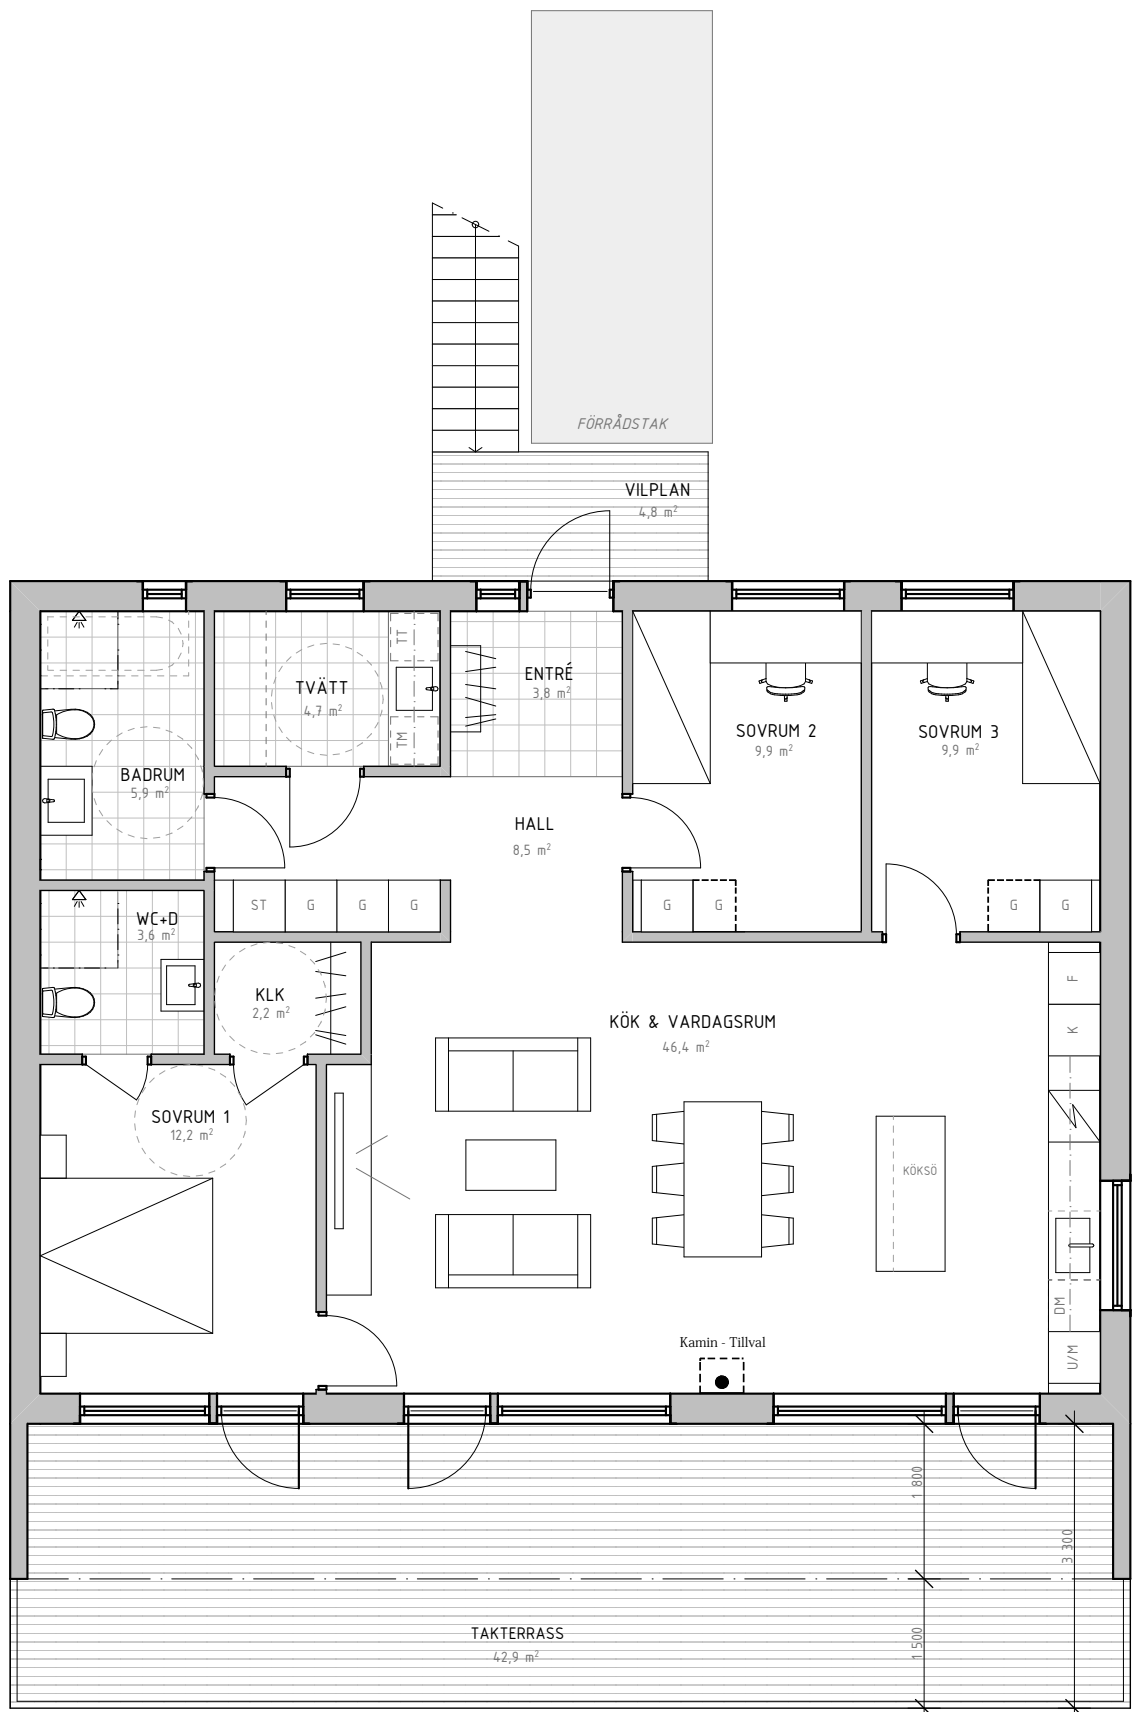

Solbacken

Göteborgsudden | Karlstad

Bostadsinformation

Lägenhetsnummer	B-23
Storlek	111,7 kvm
Antal rum	4 RoK
Våningsplan	1 tr

Teckenförklaring

K	Kyl
F	Frys
U/M	Ugn/Micro
DM	Diskmaskin
ST	Städskåp
G	Garderob
TM	Tvättmaskin
TT	Torktumlare

Scanna QR-koden för att visa bostadsväljaren