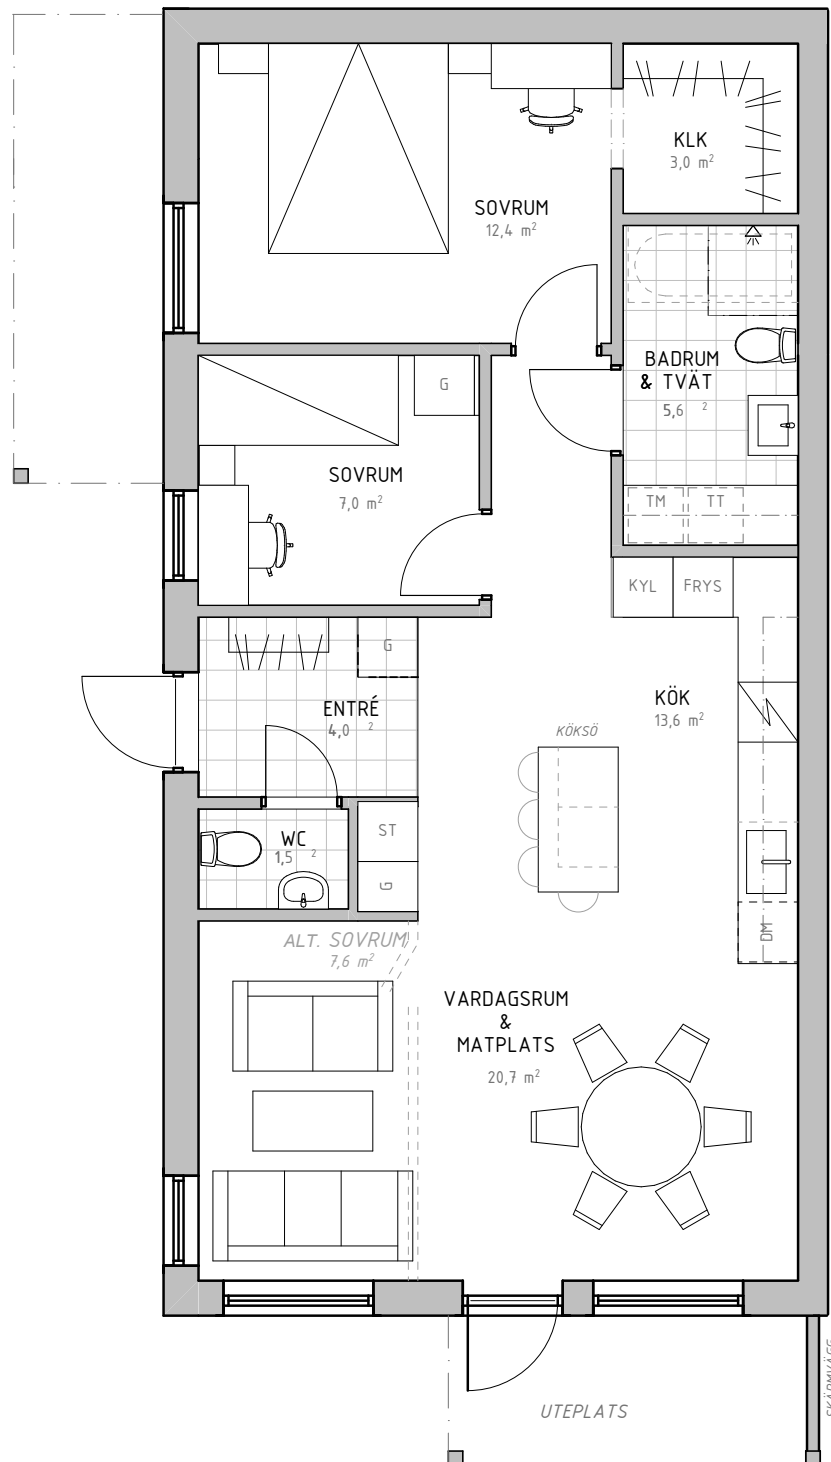

Solbacken

Göteborgsudden | Karlstad

Bostadsinformation

Lägenhetsnummer	B-01
Storlek	74,3 kvm
Antal rum	3 RoK
Våningsplan	Sutterängplan

Teckenförklaring

K	Kyl
F	Frys
U	Ugn
DM	Diskmaskin
ST	Städskap
G	Garderob
MICRO	Micro
TM	Tvättmaskin
TT	Torktumlare

Scanna QR-koden för att visa bostadsväljaren