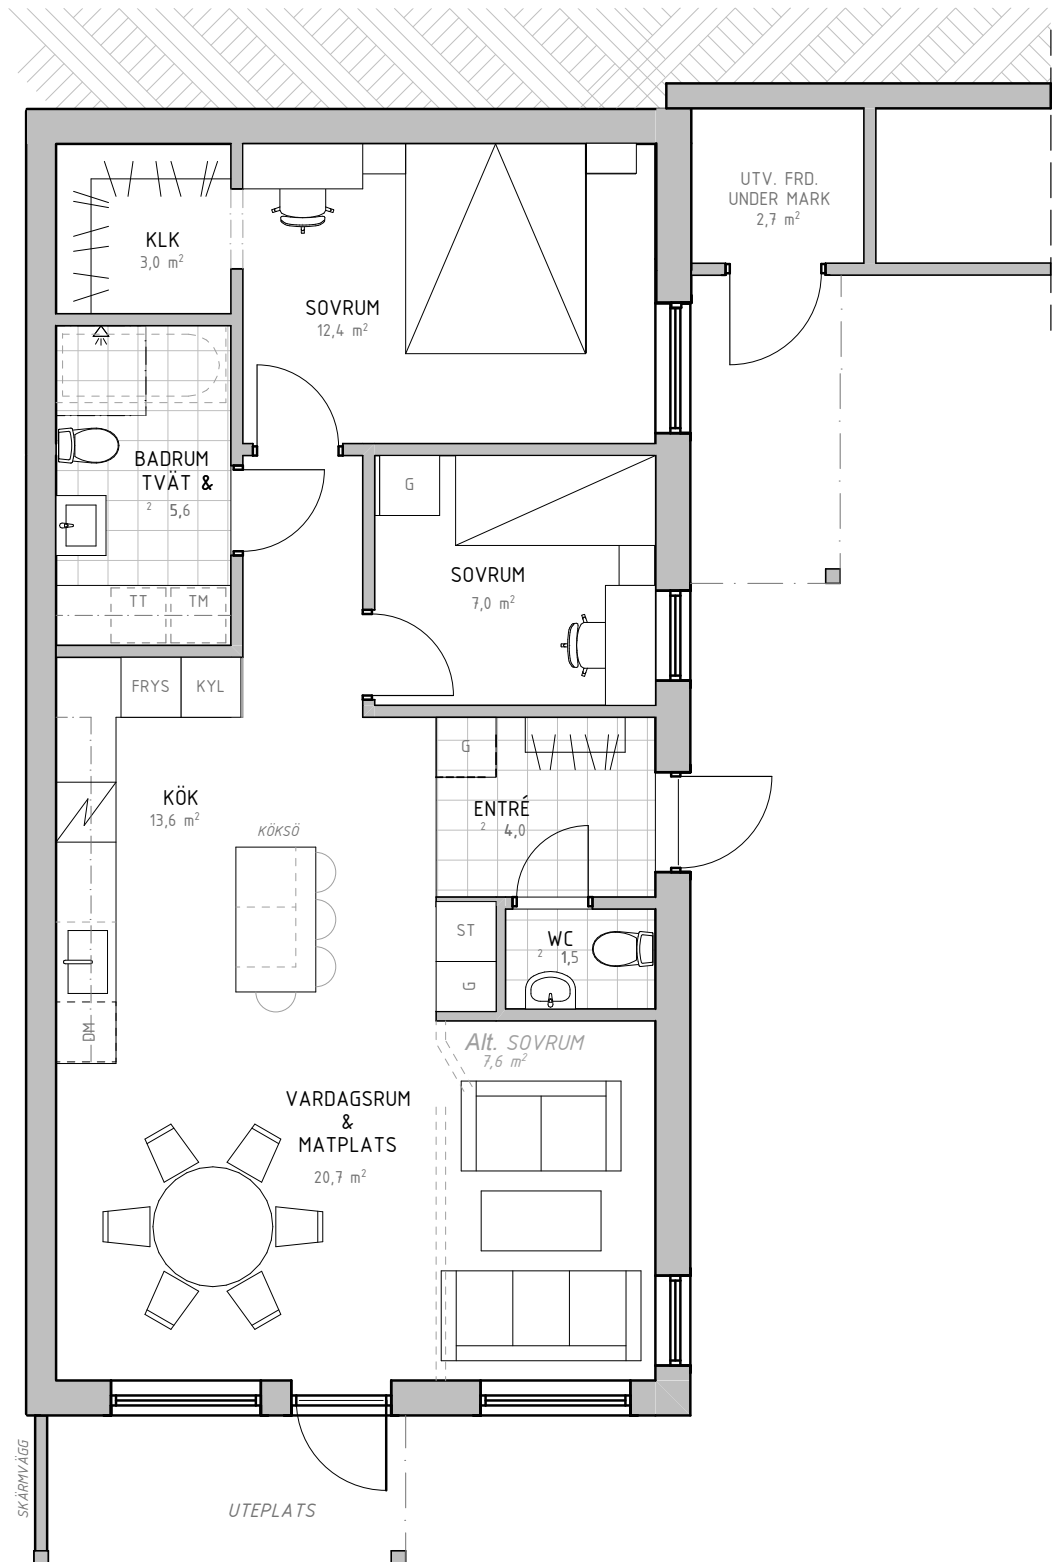

Solbacken
Göteborgsudden | Karlstad

Bostadsinformation

Lägenhetsnummer B-02
Storlek 74,3 kvm
Antal rum 3 RoK
Våningsplan Sutterängplan

Teckenförklaring

K	Kyl
F	Frys
U	Ugn
DM	Diskmaskin
ST	Städskap
G	Garderob
MICRO	Micro
TM	Tvättmaskin
TT	Torktumlare

Scanna QR-koden för att visa bostadsväljaren

NordicLiving
FABRIGHETSUTVECKLING