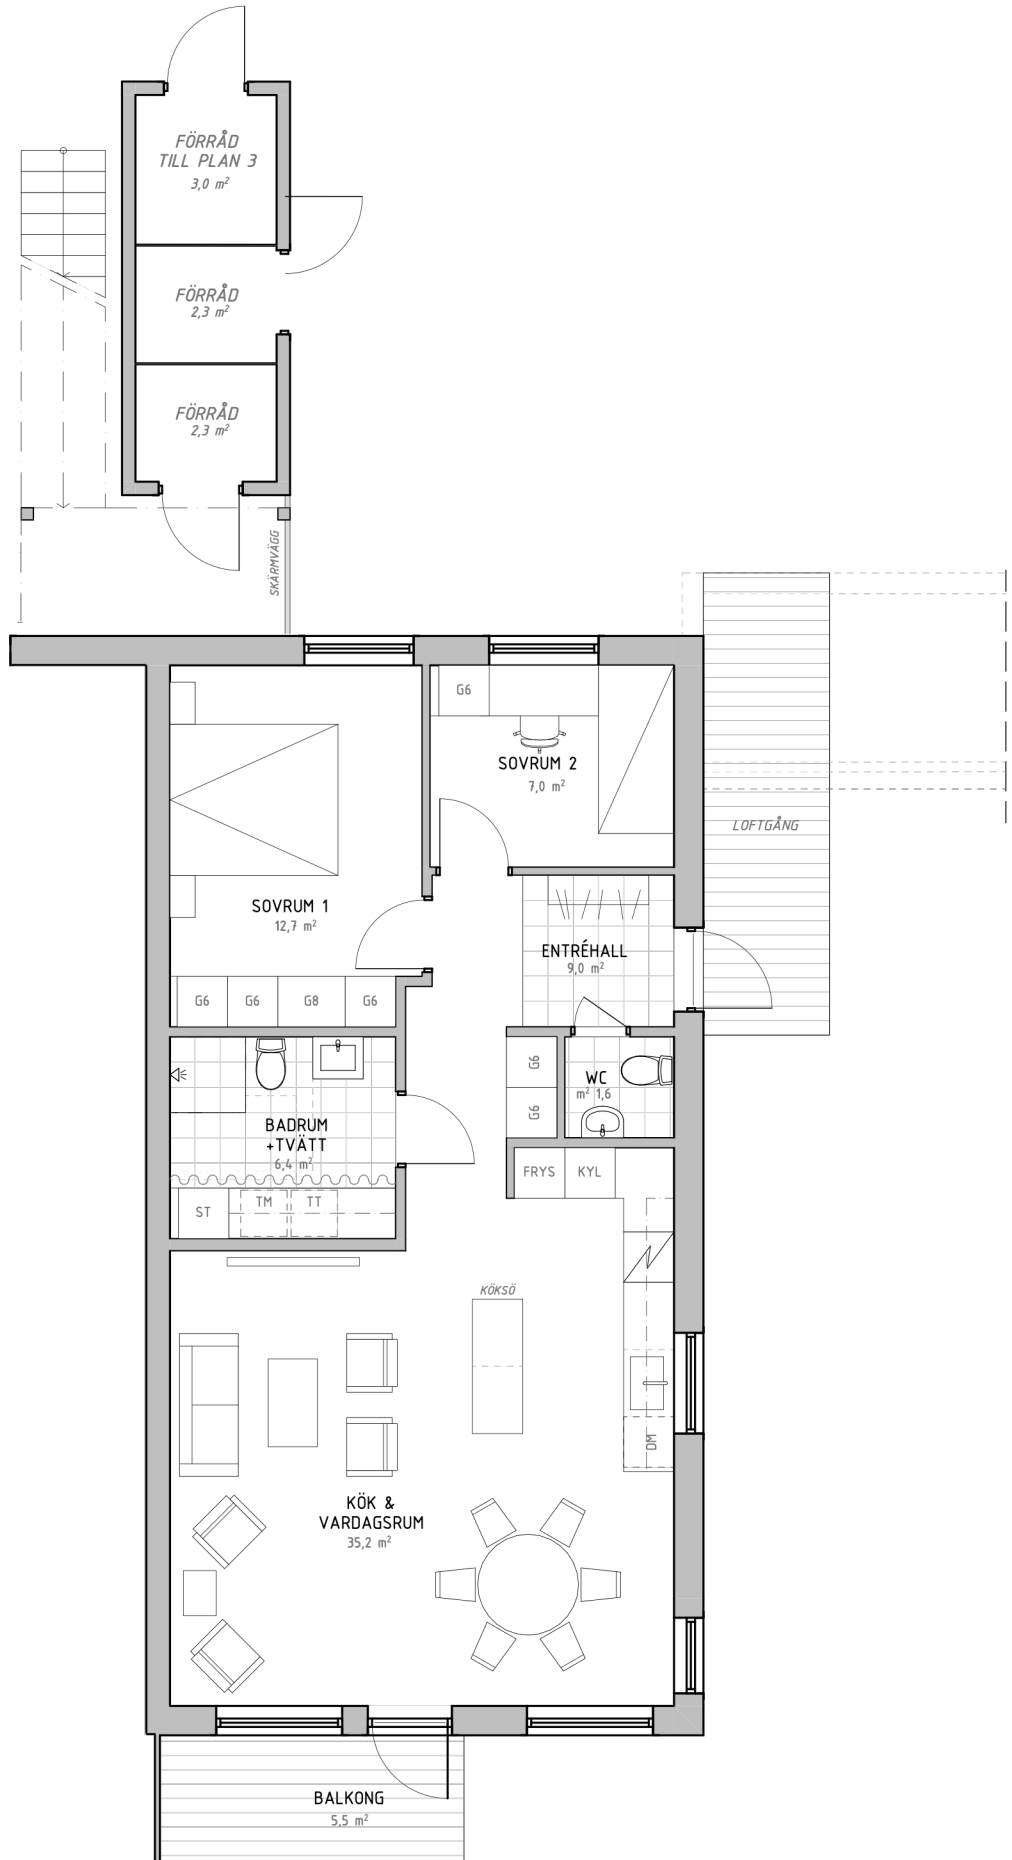

Solbacken
Göteborgsudden | Karlstad

Bostadsinformation

Lägenhetsnummer B-12
Storlek 74,3 kvm
Antal rum 3 RoK
Våningsplan Entréplan

Teckenförklaring

K	Kyl
F	Frys
U	Ugn
DM	Diskmaskin
ST	Städsåp
G	Garderob
MICRO	Micro
TM	Tvättmaskin
TT	Torktumlare

Scanna QR-koden för att visa bostadsväljaren

NordicLiving
FABRIGHETSUTVECKLING