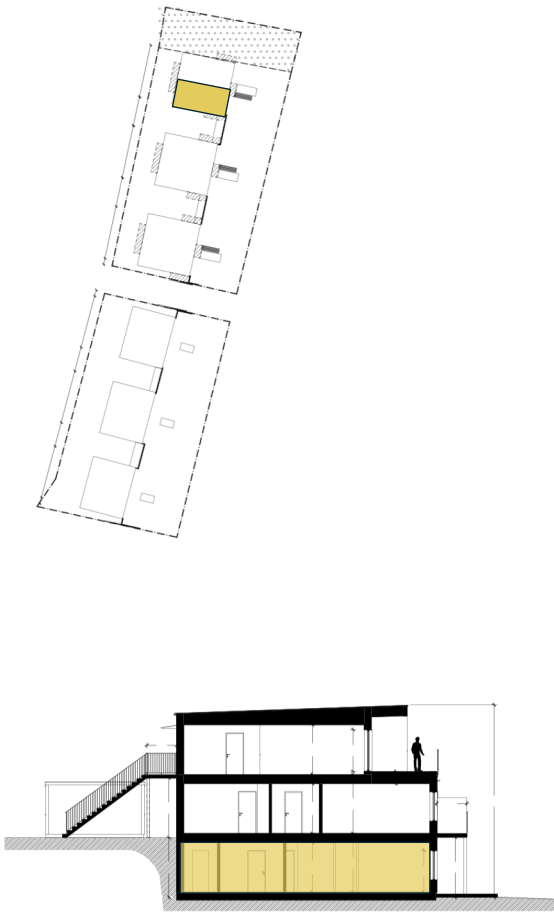

Solbacken
Göteborgsudden | Karlstad

Bostadsinformation

Lägenhetsnummer B-02
Storlek 74,3 kvm
Antal rum 3 RoK
Våningsplan Sutterängplan

Teckenförklaring

K	Kyl
F	Frys
U	Ugn
DM	Diskmaskin
ST	Städskap
G	Garderob
MICRO	Micro
TM	Tvättmaskin
TT	Torktumlare

Scanna QR-koden för att visa bostadsväljaren

NordicLiving
FABRIGHETSUTVECKLING