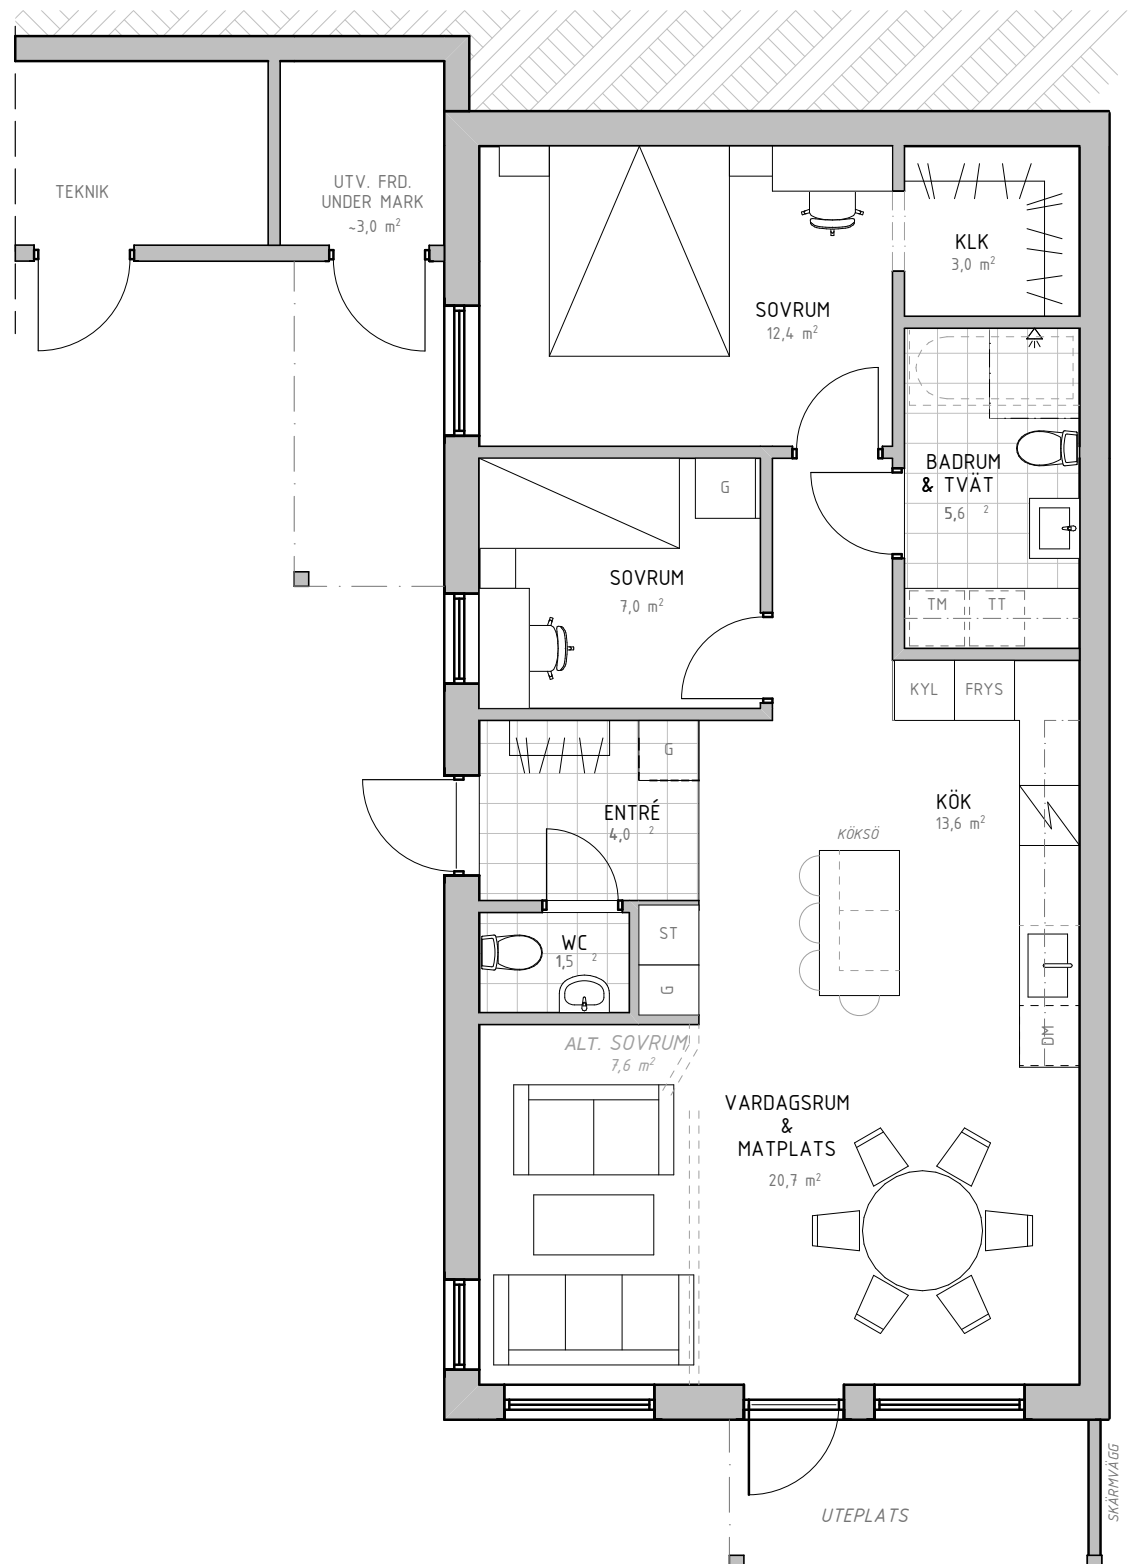

Solbacken

Göteborgsudden | Karlstad

Bostadsinformation

Lägenhetsnummer B-05
Storlek 74,3 kvm
Antal rum 3 RoK
Våningsplan Sutterängplan

Teckenförklaring

K	Kyl
F	Frys
U	Ugn
DM	Diskmaskin
ST	Städskåp
G	Garderob
MICRO	Micro
TM	Tvättmaskin
TT	Torktumlare

Scanna QR-koden för att visa bostadsväljaren