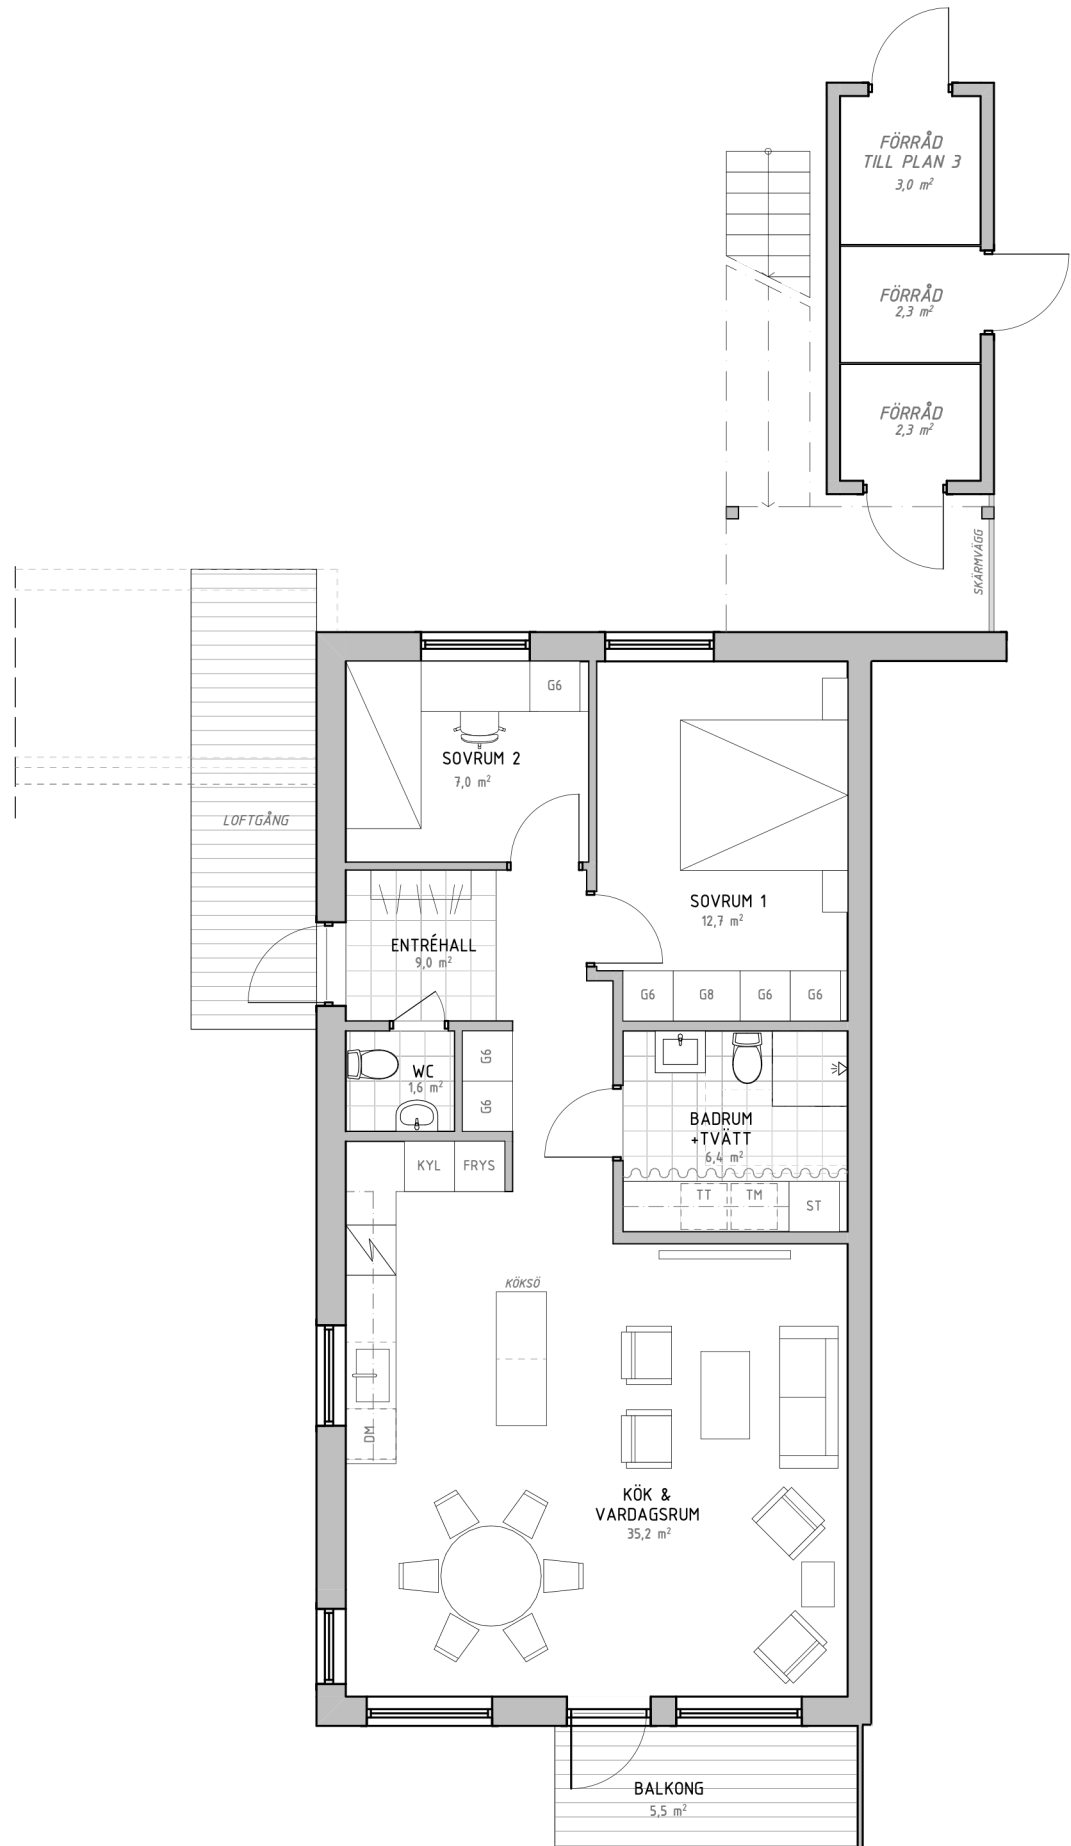

Solbacken

Göteborgsudden | Karlstad

Bostadsinformation

Lägenhetsnummer B-11
Storlek 74,3 kvm
Antal rum 3 RoK
Våningsplan Entréplan

Teckenförklaring

K	Kyl
F	Frys
U	Ugn
DM	Diskmaskin
ST	Städskåp
G	Garderob
MICRO	Micro
TM	Tvättmaskin
TT	Torktumlare

Scanna QR-koden för att visa bostadsväljaren