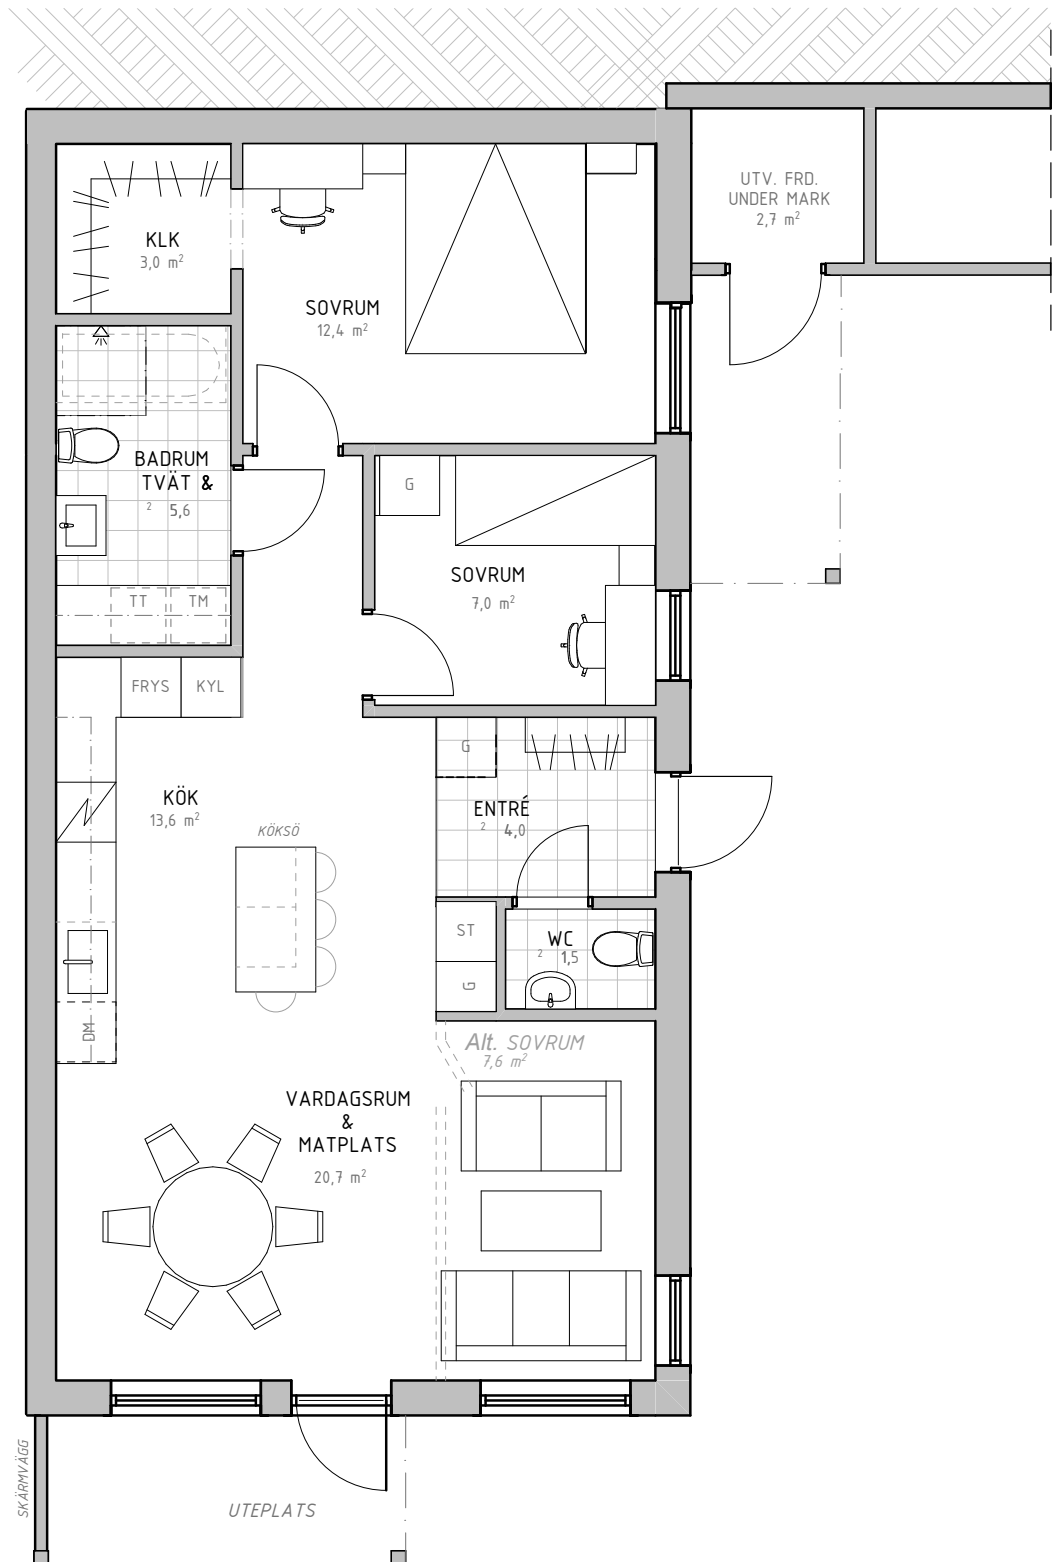

Scanna QR-koden för att visa bostadsväljaren

NordicLiving
FABRIGHETSUTVECKLING