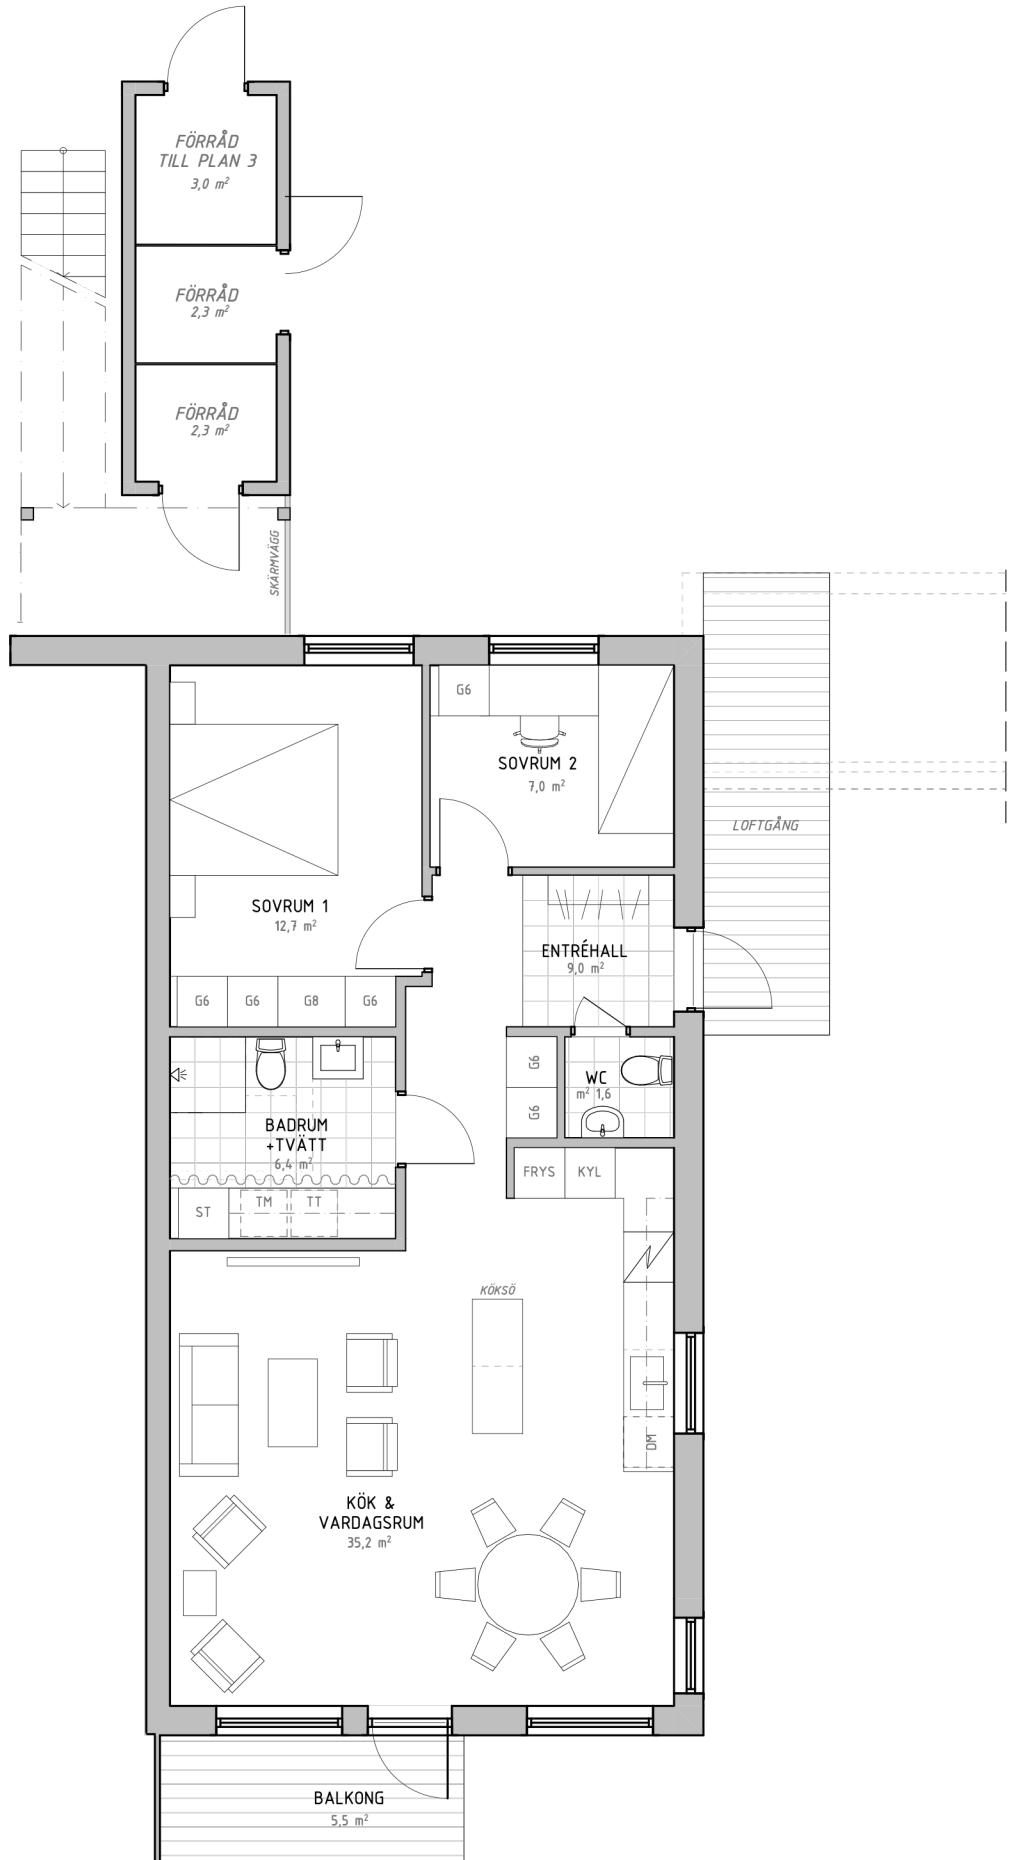

Solbacken
Göteborgsudden | Karlstad

Bostadsinformation

Lägenhetsnummer B-16
Storlek 74,3 kvm
Antal rum 3 RoK
Våningsplan Sutterängplan

Teckenförklaring

K	Kyl
F	Frys
U	Ugn
DM	Diskmaskin
ST	Städskap
G	Garderob
MICRO	Micro
TM	Tvättmaskin
TT	Torktumlare

Scanna QR-koden för att visa bostadsväljaren

NordicLiving
FABRIGHETSUTVECKLING