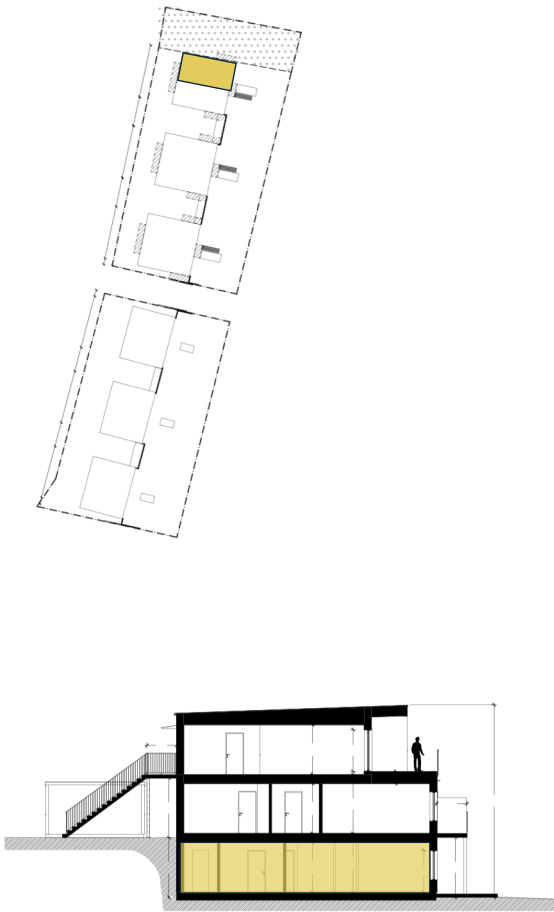

Solbacken

Göteborgsudden | Karlstad

Bostadsinformation

Lägenhetsnummer	B-01
Storlek	74,3 kvm
Antal rum	3 RoK
Våningsplan	Sutterängplan

Teckenförklaring

K	Kyl
F	Frys
U	Ugn
DM	Diskmaskin
ST	Städskap
G	Garderob
MICRO	Micro
TM	Tvättmaskin
TT	Torktumlare

Scanna QR-koden för att visa bostadsväljaren