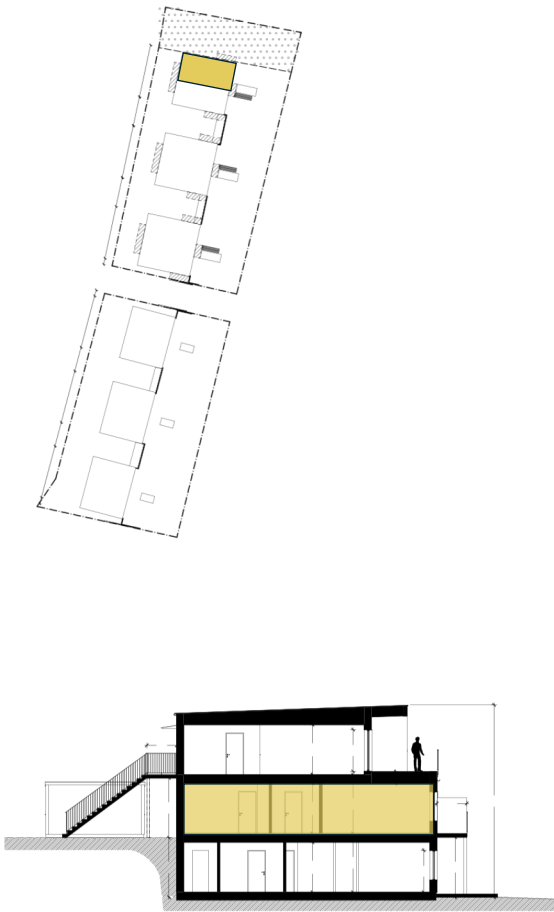

Solbacken

Göteborgsudden | Karlstad

Bostadsinformation

Lägenhetsnummer B-11
Storlek 74,3 kvm
Antal rum 3 RoK
Våningsplan Entréplan

Teckenförklaring

K	Kyl
F	Frys
U	Ugn
DM	Diskmaskin
ST	Städskåp
G	Garderob
MICRO	Micro
TM	Tvättmaskin
TT	Torktumlare

Scanna QR-koden för att visa bostadsväljaren