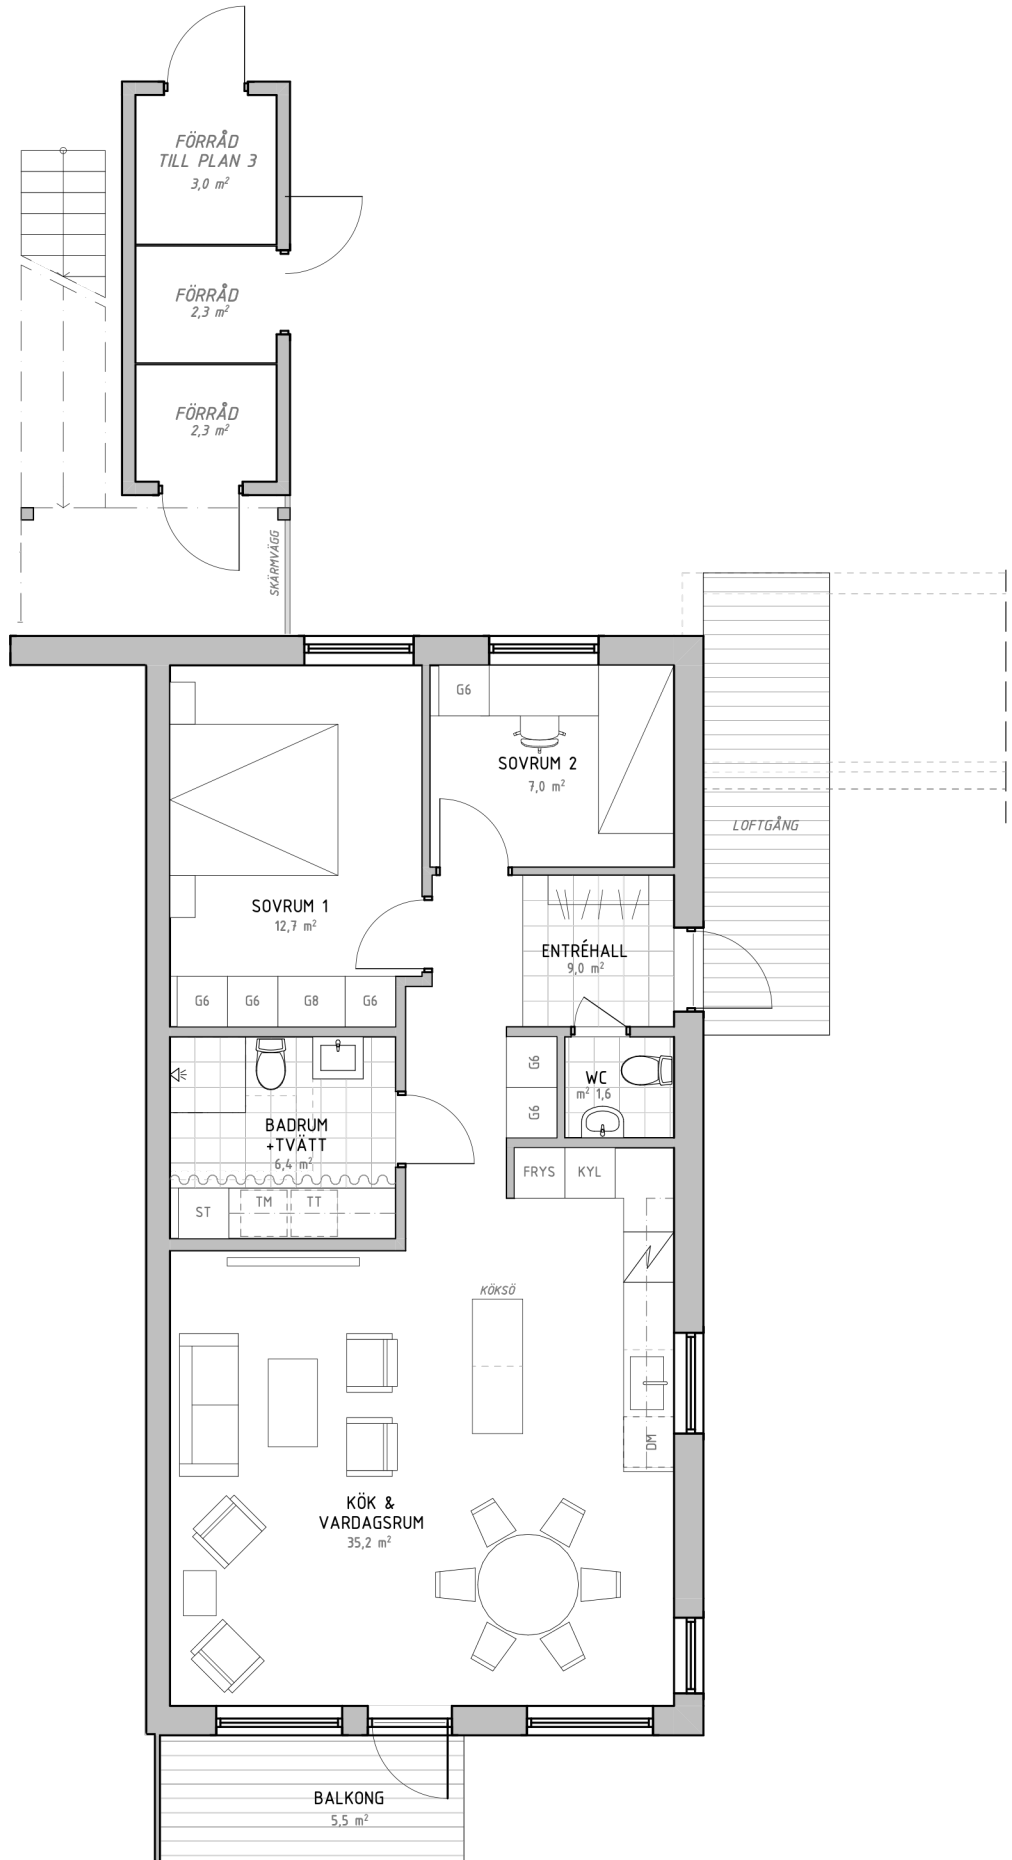

Solbacken
Göteborgsudden | Karlstad

Bostadsinformation

Lägenhetsnummer B-14
Storlek 74,3 kvm
Antal rum 3 RoK
Våningsplan Entréplan

Teckenförklaring

K	Kyl
F	Frys
U	Ugn
DM	Diskmaskin
ST	Städskap
G	Garderob
MICRO	Micro
TM	Tvättmaskin
TT	Torktumlare

Scanna QR-koden för att visa bostadsväljaren