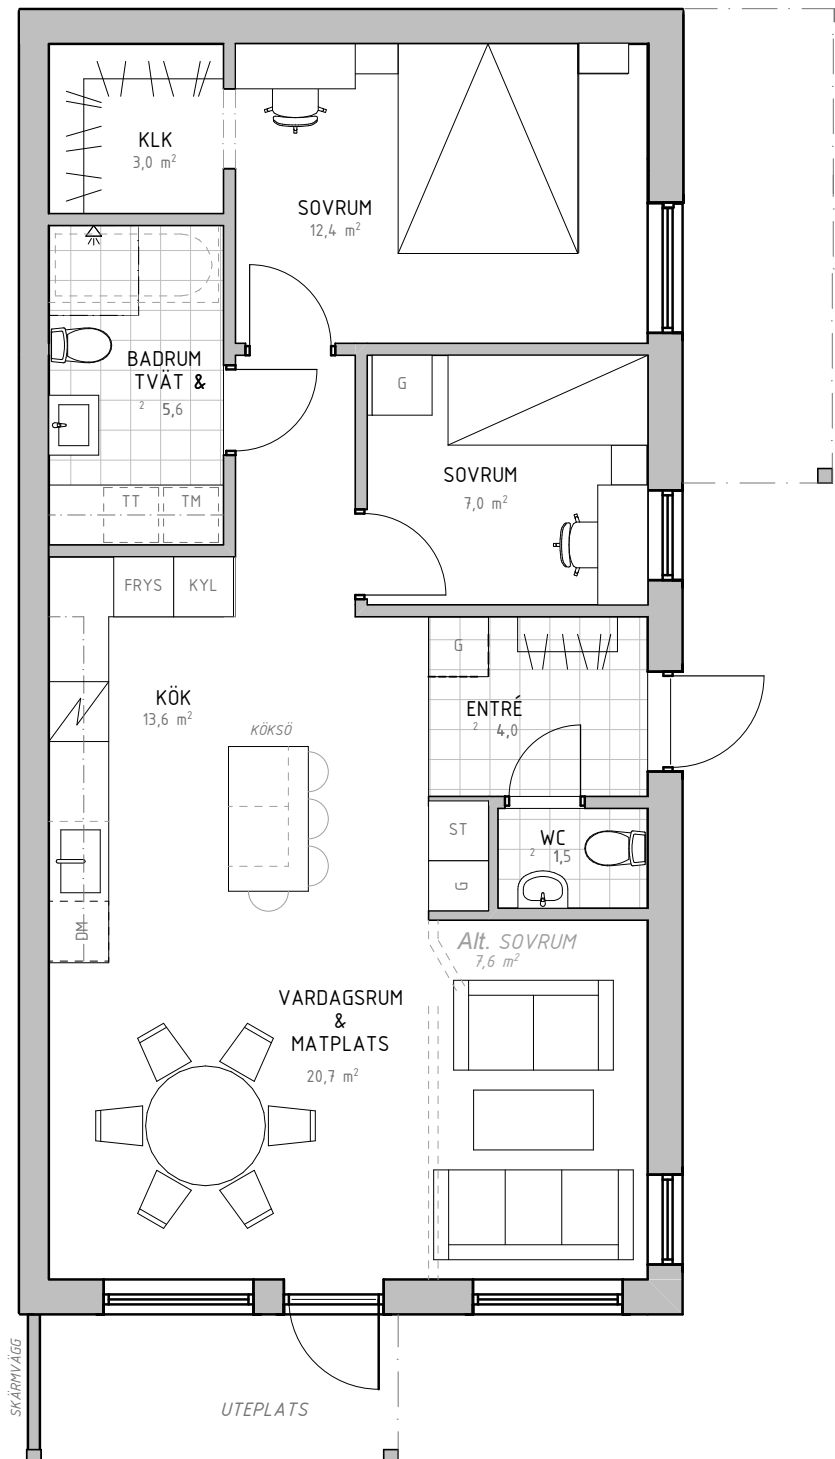

Solbacken

Göteborgsudden | Karlstad

Bostadsinformation

Lägenhetsnummer B-06
Storlek 74,3 kvm
Antal rum 3 RoK
Våningsplan Sutterängplan

Teckenförklaring

K	Kyl
F	Frys
U	Ugn
DM	Diskmaskin
ST	Städskåp
G	Garderob
MICRO	Micro
TM	Tvättmaskin
TT	Torktumlare

Scanna QR-koden för att visa bostadsväljaren