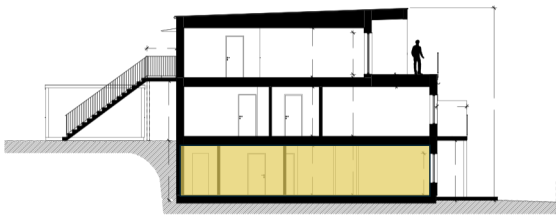

Solbacken

Göteborgsudden | Karlstad

Bostadsinformation

Lägenhetsnummer B-05
Storlek 74,3 kvm
Antal rum 3 RoK
Våningsplan Sutterängplan

Teckenförklaring

K	Kyl
F	Frys
U	Ugn
DM	Diskmaskin
ST	Städskåp
G	Garderob
MICRO	Micro
TM	Tvättmaskin
TT	Torktumlare