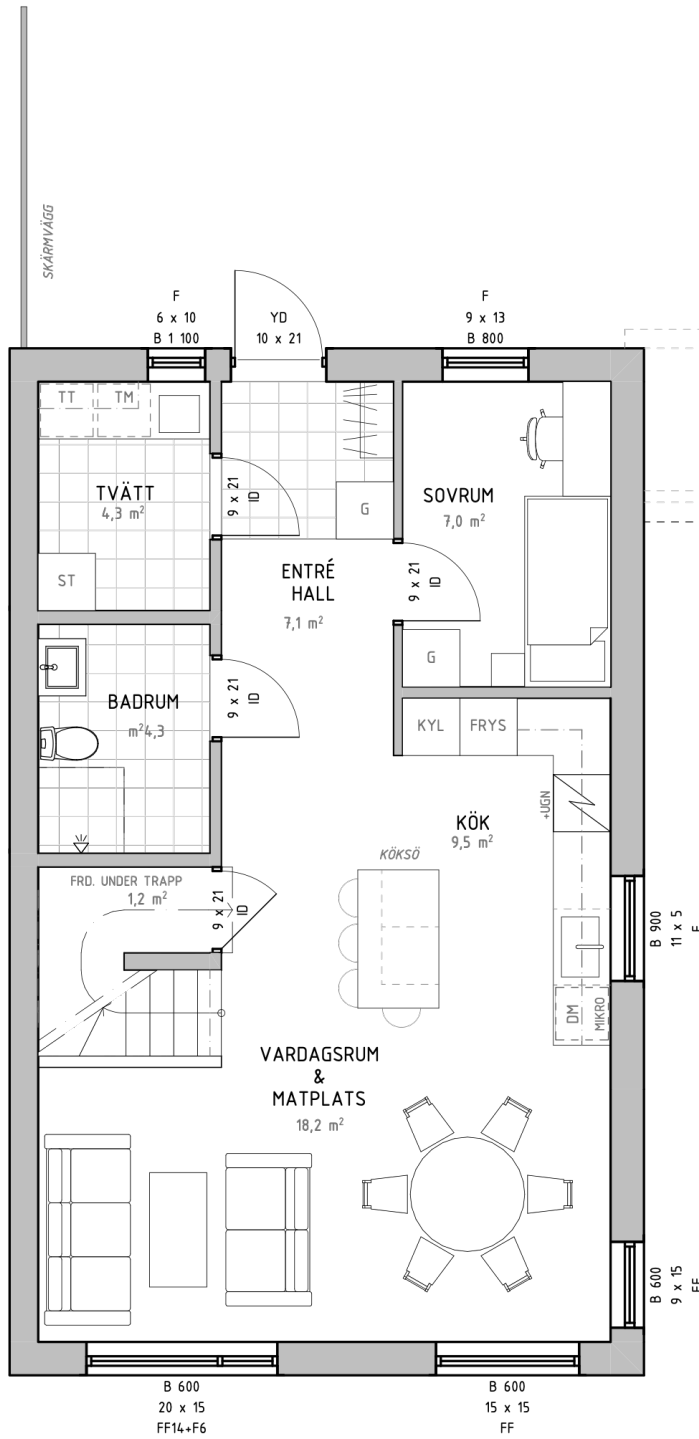

Solbacken

Göteborgsudden | Karlstad

Bostadsinformation

Lägenhetsnummer A-12
Storlek 102,8 kvm
Antal rum 5 RoK
Våningsplan 1 och 2