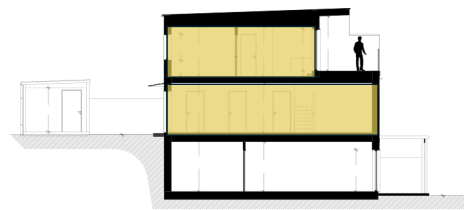

Solbacken

Göteborgsudden | Karlstad

Bostadsinformation

Lägenhetsnummer A-11
Storlek 102,8 kvm
Antal rum 5 RoK
Våningsplan 1 och 2

Teckenförklaring

- K Kyl
- F Frys
- U Ugn
- DM Diskmaskin
- ST Städsåp
- G Garderob
- MICRO Micro
- TM Tvättmaskin
- TT Torktumlare

Scanna QR-koden för att visa bostadsväljaren