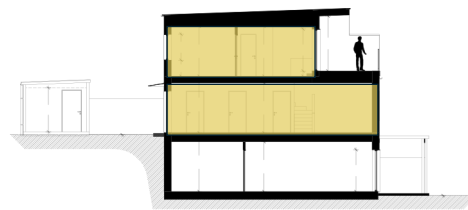

Solbacken

Göteborgsudden | Karlstad

Bostadsinformation

Lägenhetsnummer A-13
Storlek 102,8 kvm
Antal rum 5 RoK
Våningsplan 1 och 2

Teckenförklaring

- K Kyl
- F Frys
- U Ugn
- DM Diskmaskin
- ST Städskåp
- G Garderob
- MICRO Micro
- TM Tvättmaskin
- TT Torktumlare

Scanna QR-koden för att visa bostadsväljaren