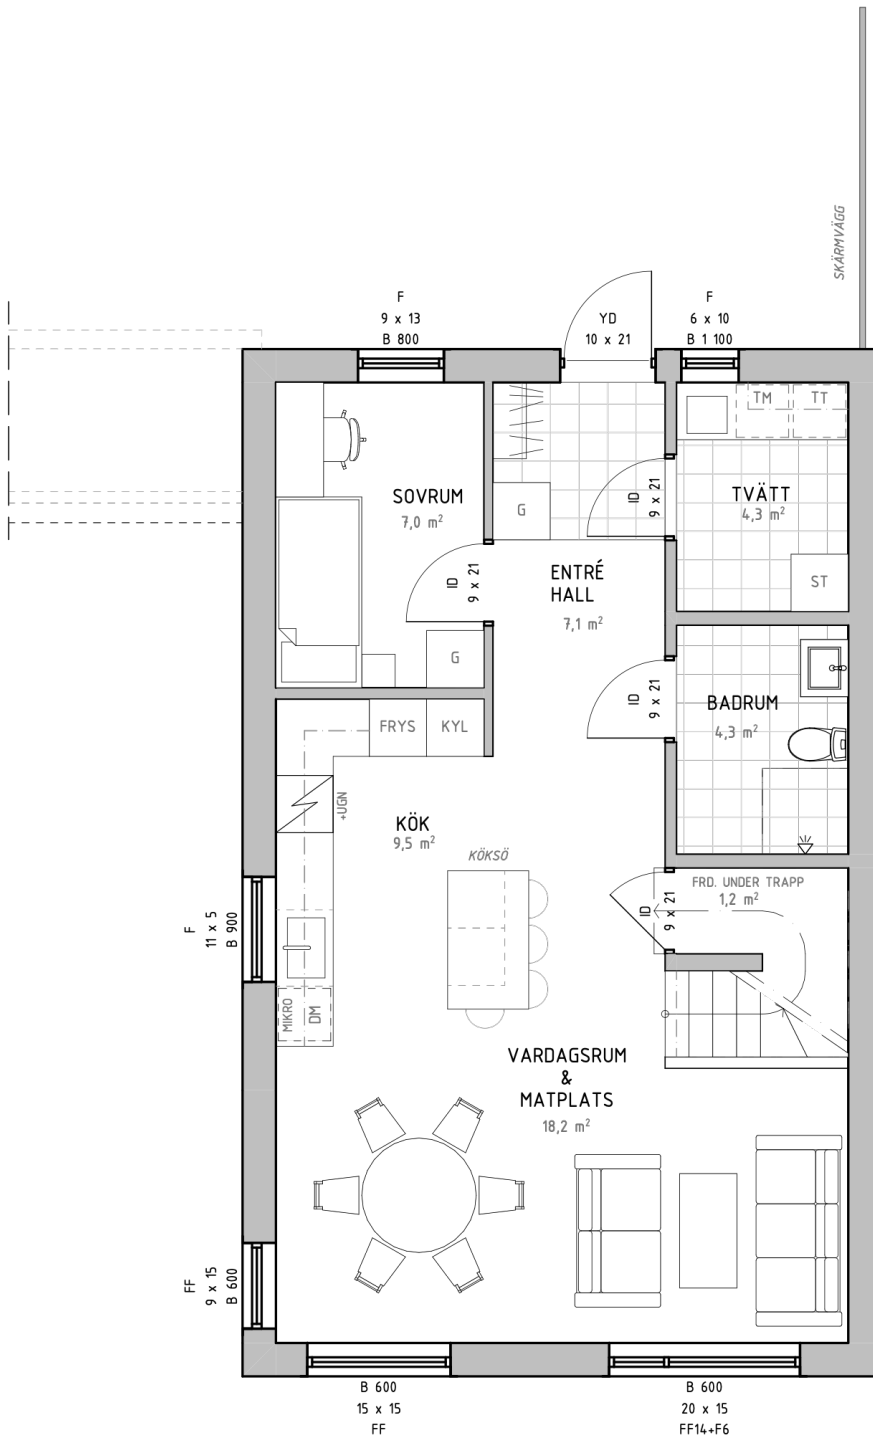

Solbacken

Göteborgsudden | Karlstad

Bostadsinformation

Lägenhetsnummer A-13
Storlek 102,8 kvm
Antal rum 5 RoK
Våningsplan 1 och 2