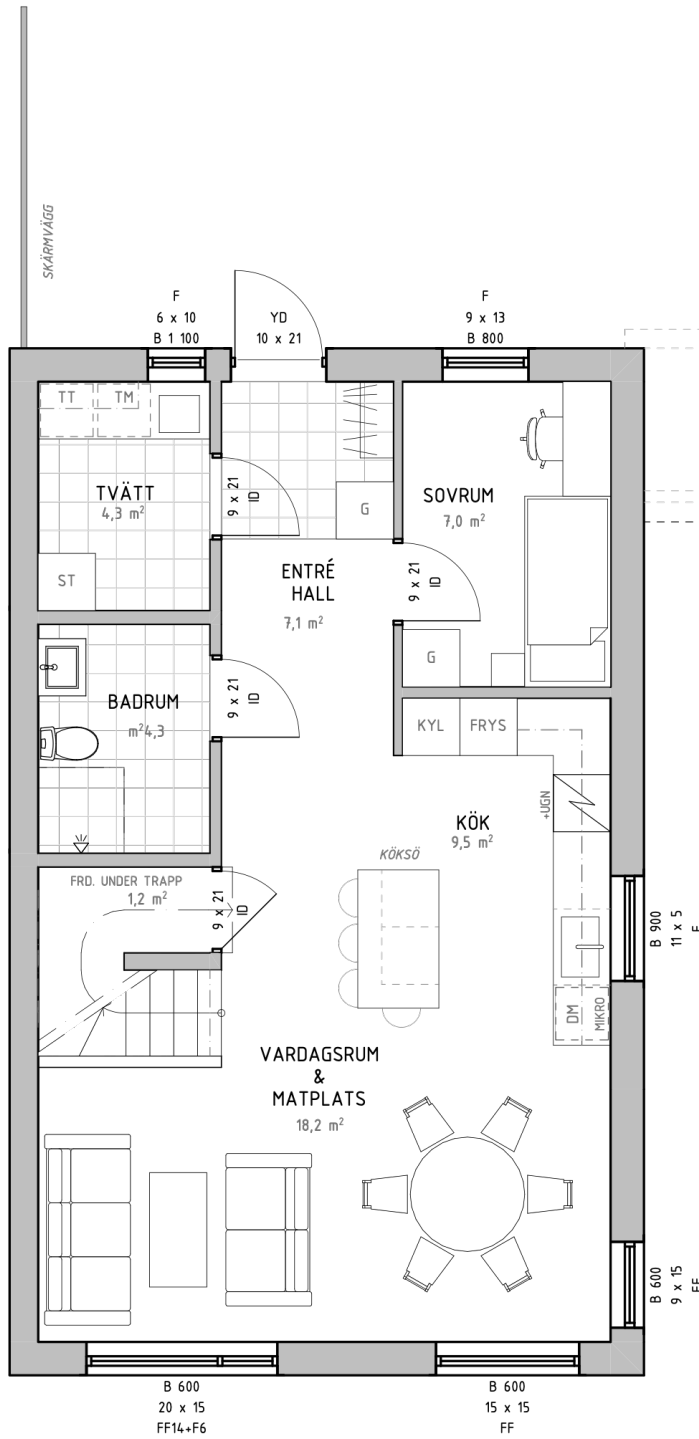

Solbacken

Göteborgsudden | Karlstad

Bostadsinformation

Lägenhetsnummer A-14
Storlek 102,8 kvm
Antal rum 5 RoK
Våningsplan 1 och 2