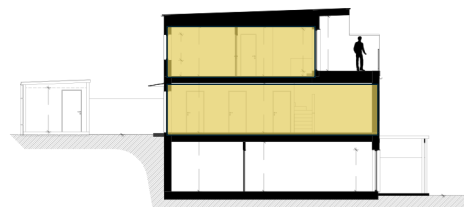

Solbacken

Göteborgsudden | Karlstad

Bostadsinformation

Lägenhetsnummer A-12
Storlek 102,8 kvm
Antal rum 5 RoK
Våningsplan 1 och 2

Teckenförklaring

- K Kyl
- F Frys
- U Ugn
- DM Diskmaskin
- ST Städskåp
- G Garderob
- MICRO Micro
- TM Tvättmaskin
- TT Torktumlare

Scanna QR-koden för att visa bostadsväljaren