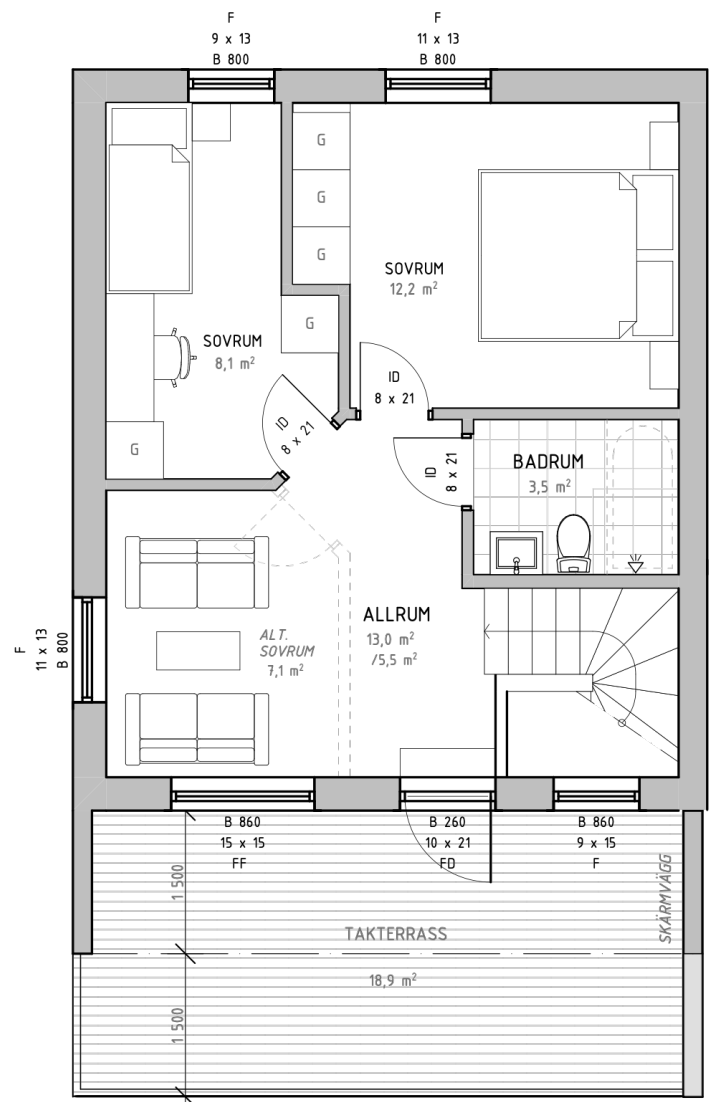

Solbacken

Göteborgsudden | Karlstad

Bostadsinformation

Lägenhetsnummer A-15
Storlek 102,8 kvm
Antal rum 5 RoK
Våningsplan 1 och 2