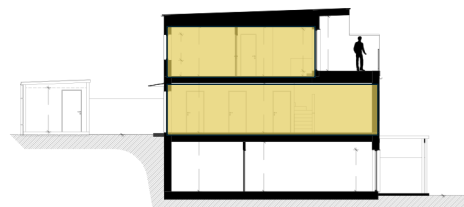

Solbacken

Göteborgsudden | Karlstad

Bostadsinformation

Lägenhetsnummer A-14
Storlek 102,8 kvm
Antal rum 5 RoK
Våningsplan 1 och 2

Teckenförklaring

- K Kyl
- F Frys
- U Ugn
- DM Diskmaskin
- ST Städskåp
- G Garderob
- MICRO Micro
- TM Tvättmaskin
- TT Torktumlare

Scanna QR-koden för att visa bostadsväljaren