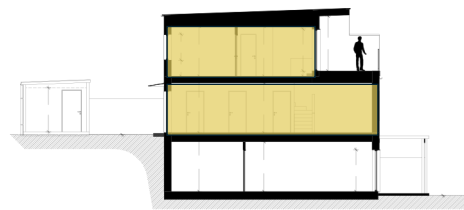

Solbacken

Göteborgsudden | Karlstad

Bostadsinformation

Lägenhetsnummer A-16
Storlek 102,8 kvm
Antal rum 5 RoK
Våningsplan 1 och 2

Teckenförklaring

- K Kyl
- F Frys
- U Ugn
- DM Diskmaskin
- ST Städskåp
- G Garderob
- MICRO Micro
- TM Tvättmaskin
- TT Torktumlare

Scanna QR-koden för att visa bostadsväljaren