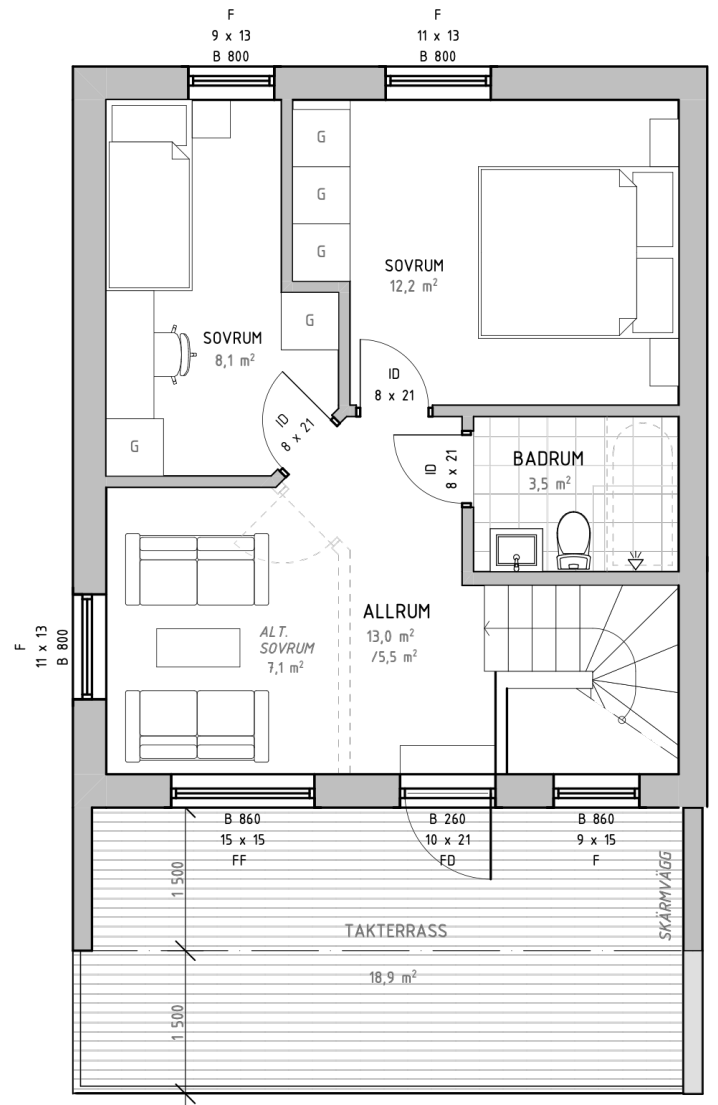

Solbacken

Göteborgsudden | Karlstad

Bostadsinformation

Lägenhetsnummer A-13
Storlek 102,8 kvm
Antal rum 5 RoK
Våningsplan 1 och 2