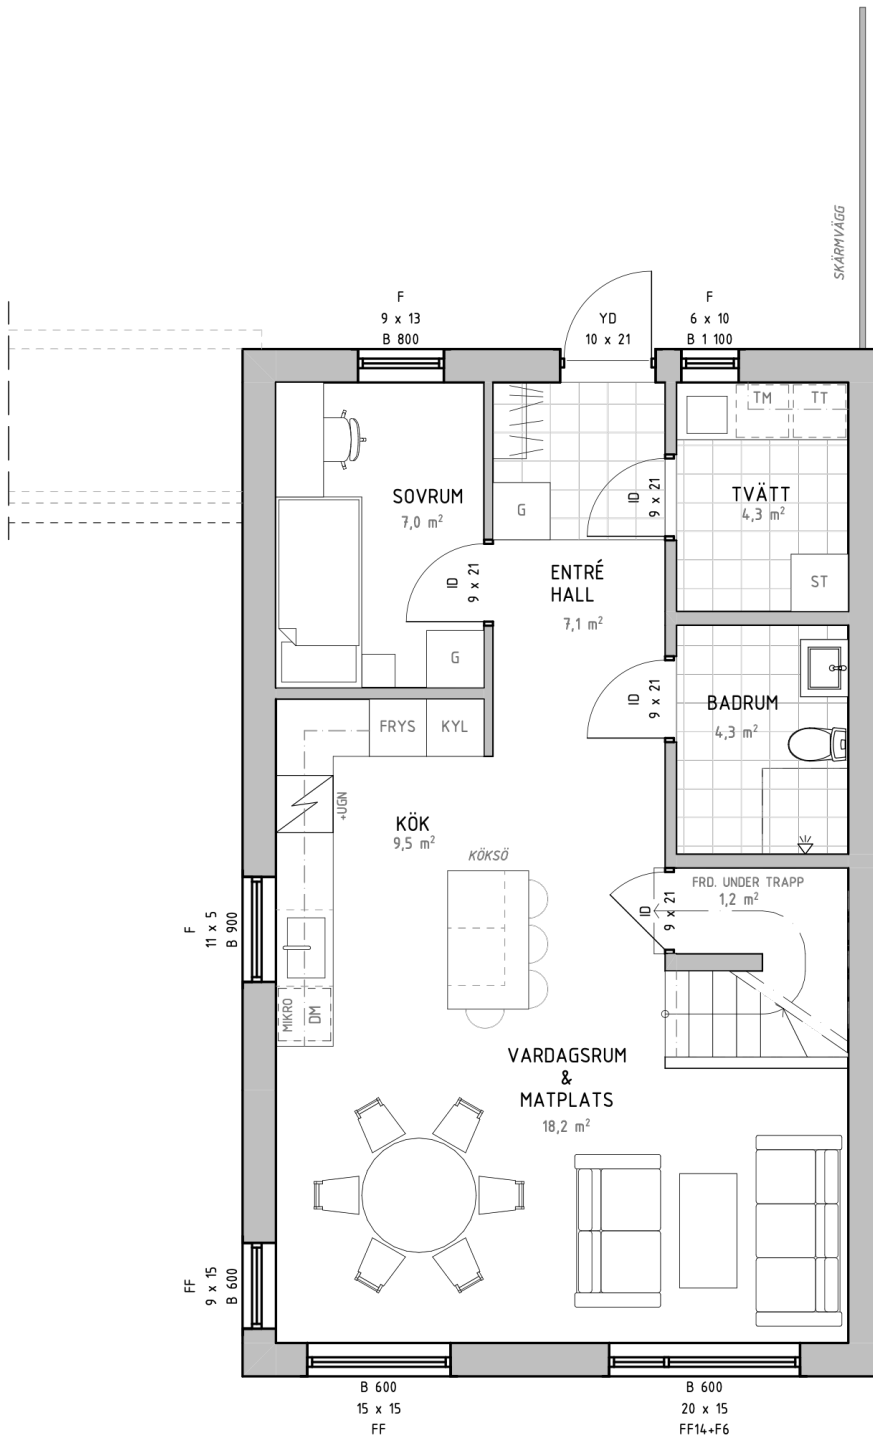

Solbacken

Göteborgsudden | Karlstad

Bostadsinformation

Lägenhetsnummer A-15
Storlek 102,8 kvm
Antal rum 5 RoK
Våningsplan 1 och 2