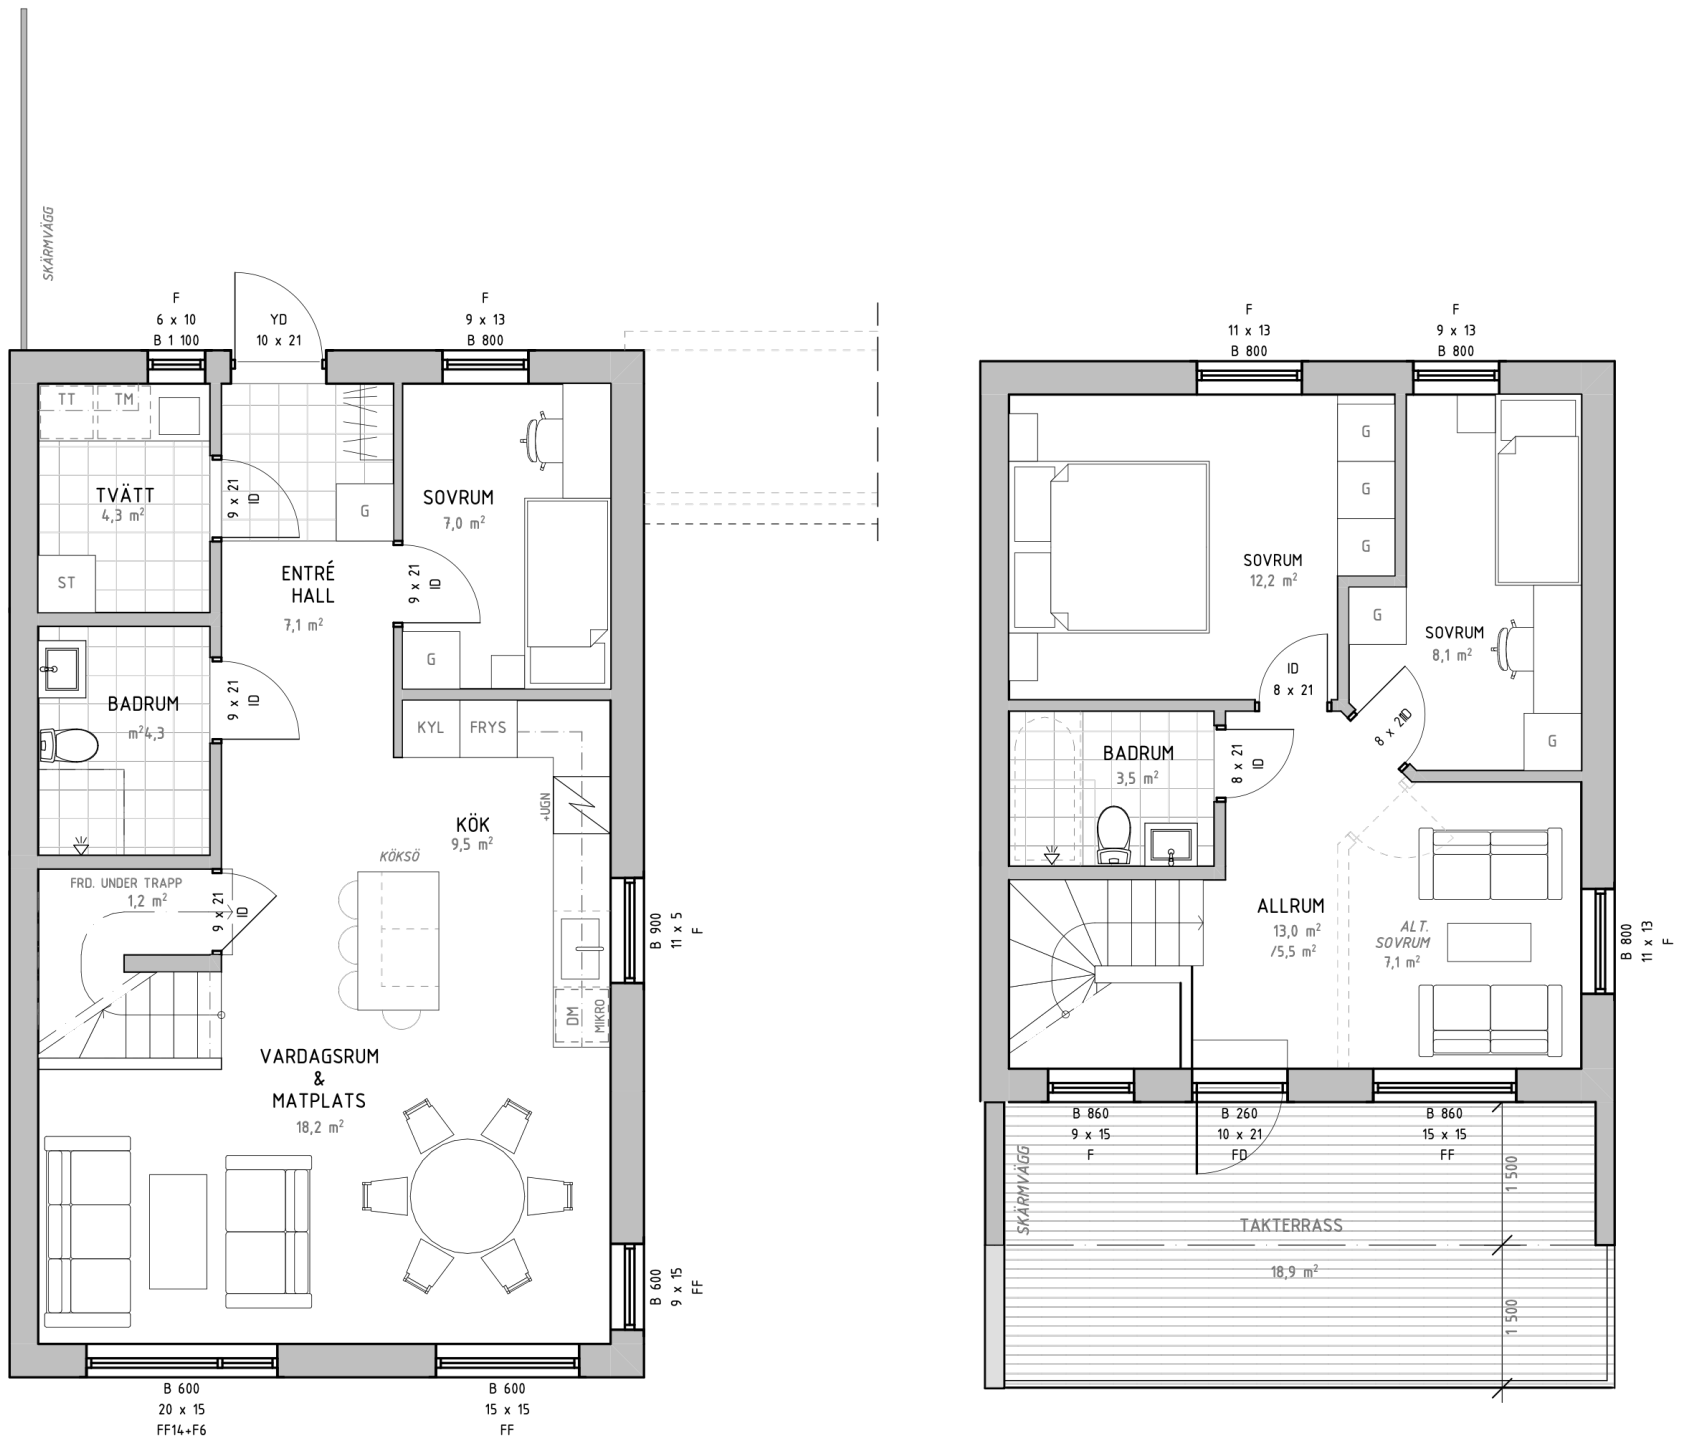

Solbacken

Göteborgsudden | Karlstad

Bostadsinformation

Lägenhetsnummer A-16
Storlek 102,8 kvm
Antal rum 5 RoK
Våningsplan 1 och 2