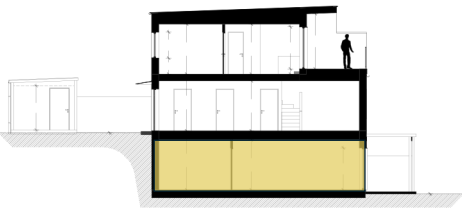

Solbacken
Göteborgsudden | Karlstad

Bostadsinformation

Lägenhetsnummer A-03
Storlek 60,4 kvm
Antal rum 2 RoK
Våningsplan Sutterängplan

Teckenförklaring

K/F	Kyl och Frys
U	Ugn
DM	Diskmaskin
ST	Städsåp
G	Garderob
MICRO	Micro
TM	Tvättmaskin
TT	Torktumlare