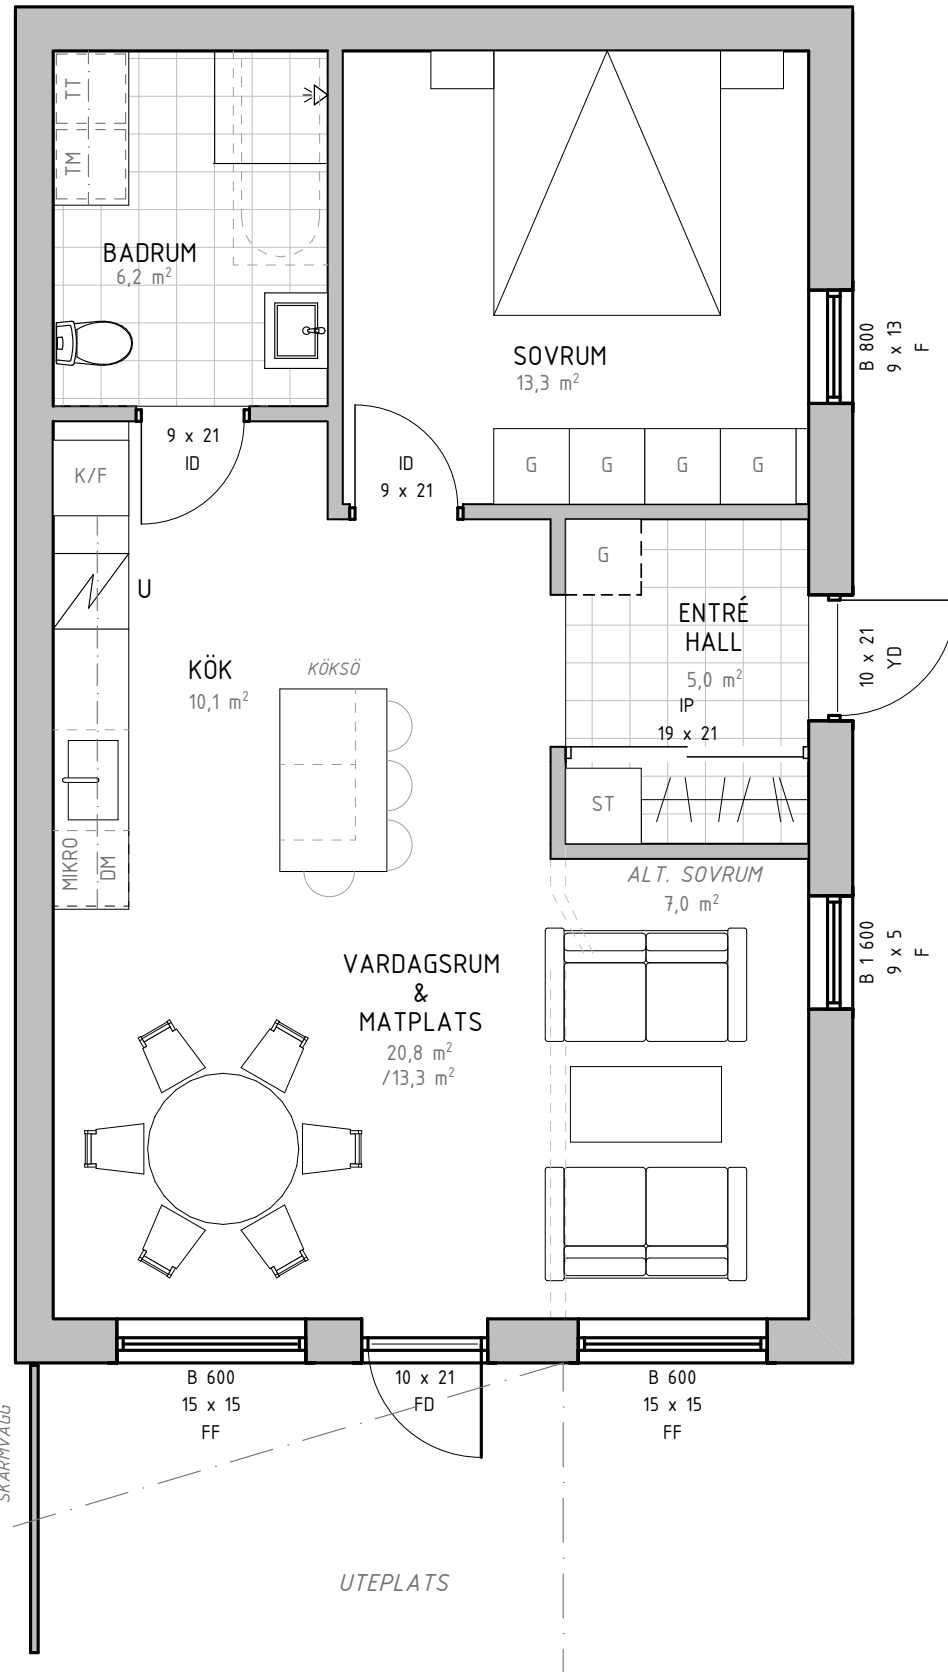

Solbacken

Göteborgsudden | Karlstad

Bostadsinformation

Lägenhetsnummer A-06
Storlek 60,4 kvm
Antal rum 2 RoK
Våningsplan Sutterängplan

Teckenförklaring

- K/F Kyl och Frys
- U Ugn
- DM Diskmaskin
- ST Städskåp
- G Garderob
- MICRO Micro
- TM Tvättmaskin
- TT Torktumlare

Scanna QR-koden för att visa bostadsväljaren