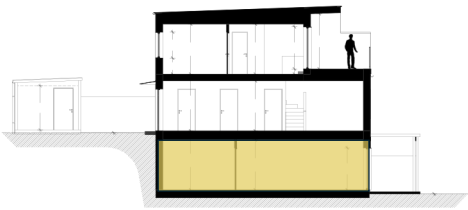

Solbacken
Göteborgsudden | Karlstad

Bostadsinformation

Lägenhetsnummer A-05
Storlek 60,4 kvm
Antal rum 2 RoK
Våningsplan Sutterängplan

Teckenförklaring

K/F	Kyl och Frys
U	Ugn
DM	Diskmaskin
ST	Städskap
G	Garderob
MICRO	Micro
TM	Tvättmaskin
TT	Torktumlare