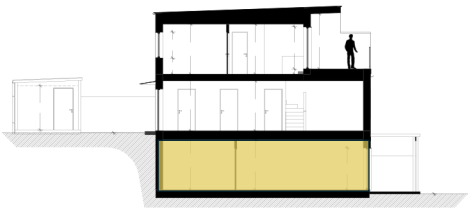

Solbacken
Göteborgsudden | Karlstad

Bostadsinformation

Lägenhetsnummer A-01
Storlek 60,4 kvm
Antal rum 2 RoK
Våningsplan Sutterängplan