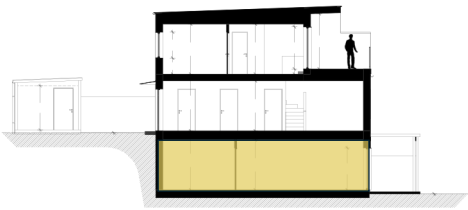

Solbacken

Göteborgsudden | Karlstad

Bostadsinformation

Lägenhetsnummer A-04
Storlek 60,4 kvm
Antal rum 2 RoK
Våningsplan Sutterängplan

Teckenförklaring

- K / F Kyl och Frys
- U Ugn
- DM Diskmaskin
- ST Städskåp
- G Garderob
- MICRO Micro
- TM Tvättmaskin
- TT Torktumlare