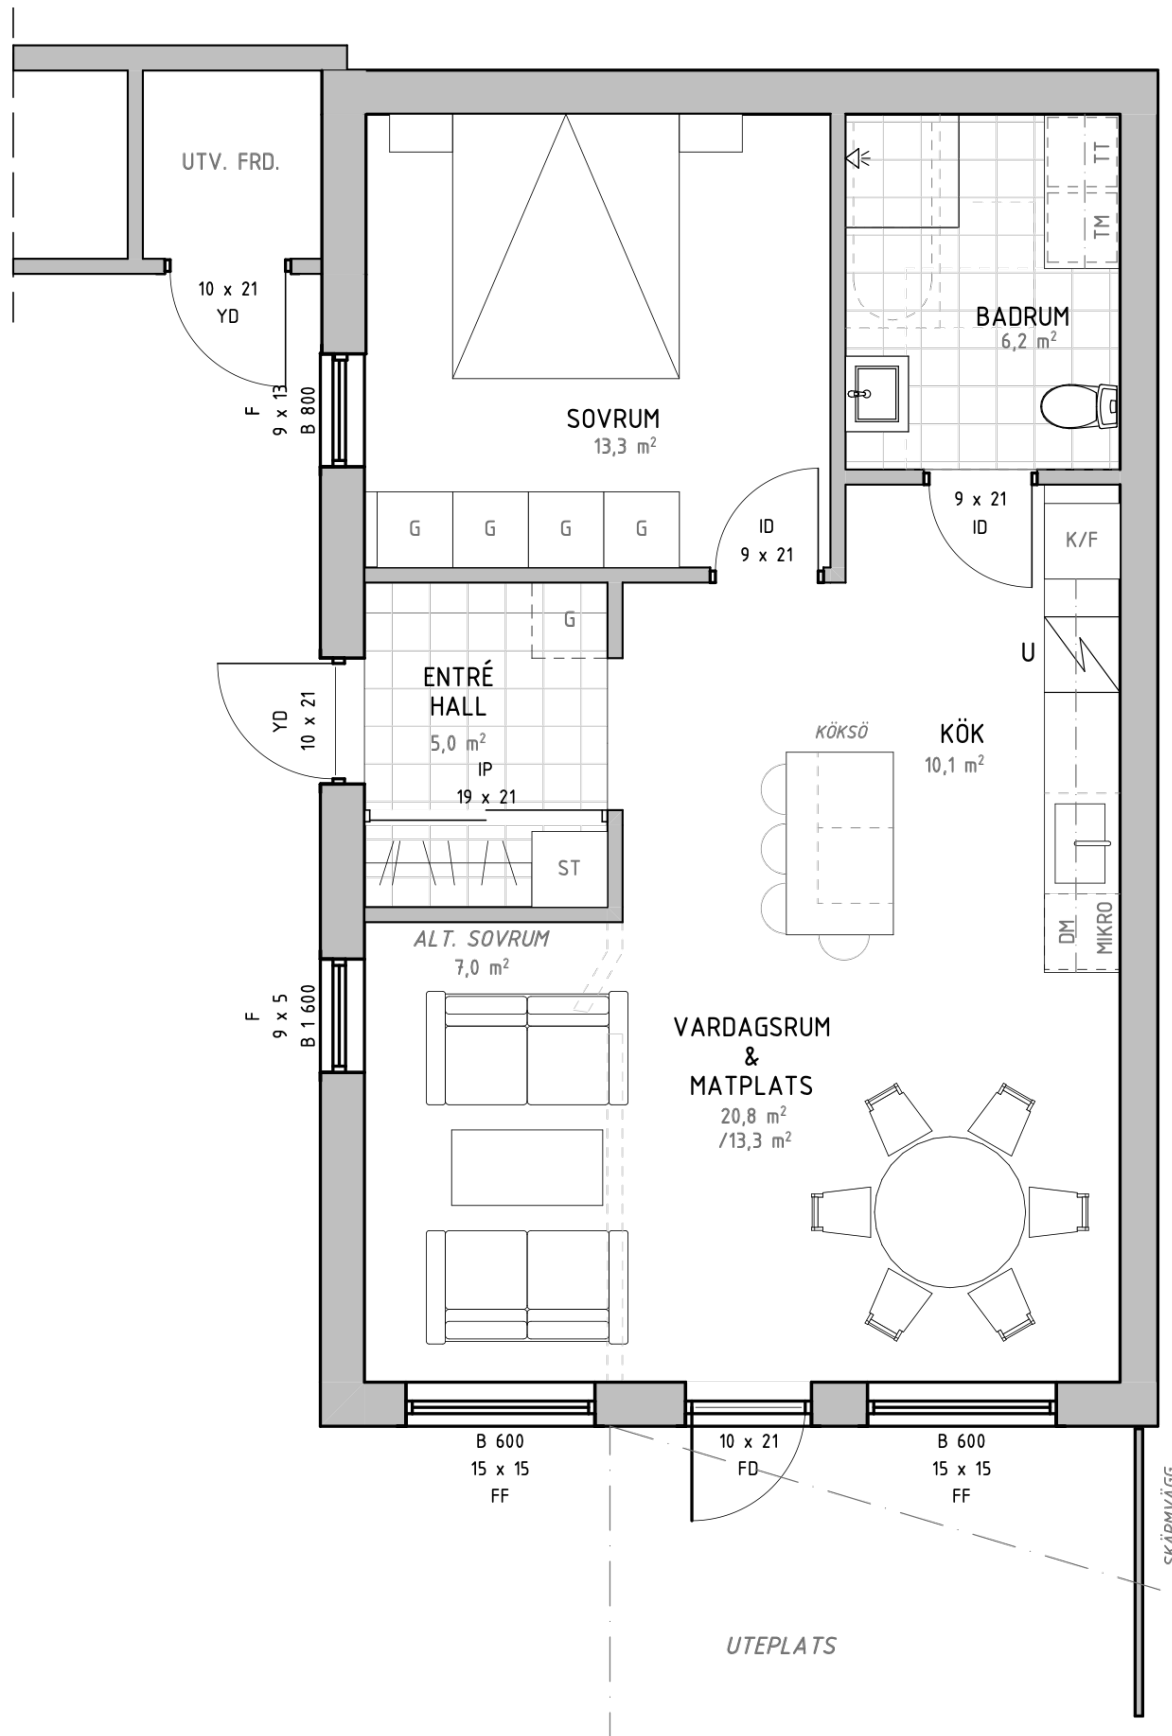

Solbacken
Göteborgsudden | Karlstad

Bostadsinformation

Lägenhetsnummer A-05
Storlek 60,4 kvm
Antal rum 2 RoK
Våningsplan Sutterängplan

Teckenförklaring

K/F	Kyl och Frys
U	Ugn
DM	Diskmaskin
ST	Städskap
G	Garderob
MICRO	Micro
TM	Tvättmaskin
TT	Torktumlare

Scanna QR-koden för att visa bostadsväljaren

NordicLiving
FABRIGHETSUTVECKLING