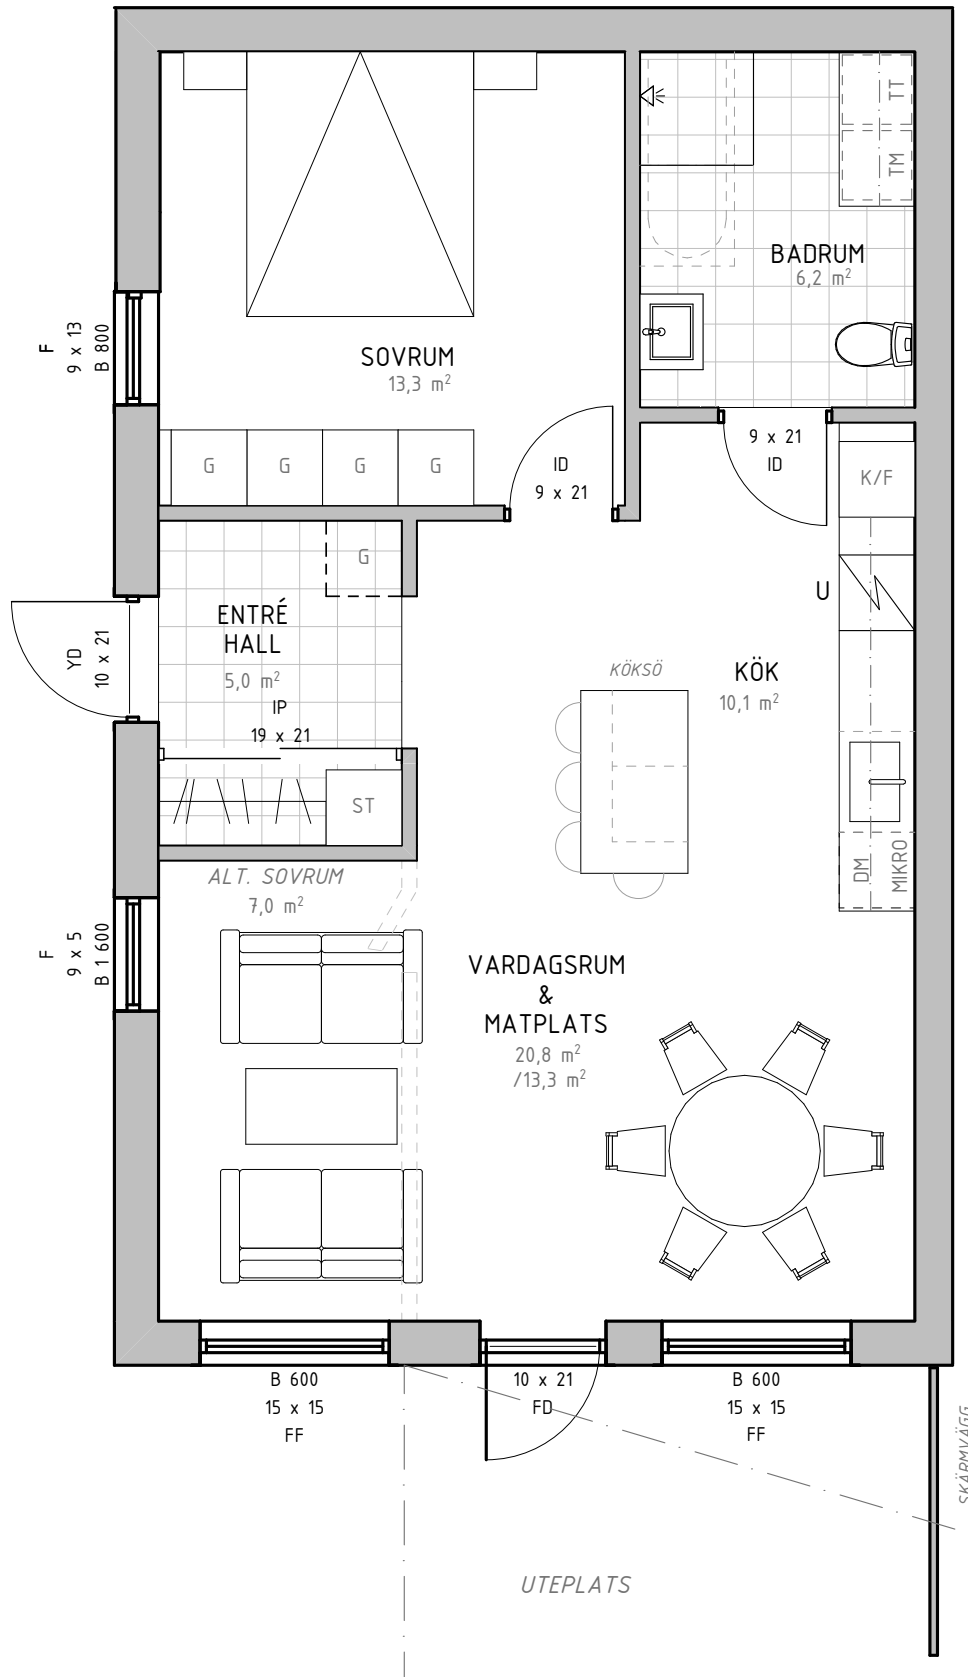

Solbacken
Göteborgsudden | Karlstad

Bostadsinformation

Lägenhetsnummer A-01
Storlek 60,4 kvm
Antal rum 2 RoK
Våningsplan Sutterängplan

Teckenförklaring

- **K/F** Kyl och Frys
- **U** Ugn
- **DM** Diskmaskin
- **ST** Städskåp
- **G** Garderob
- **MICRO** Micro
- **TM** Tvättmaskin
- **TT** Torktumlare

Scanna QR-koden för att visa bostadsväljaren