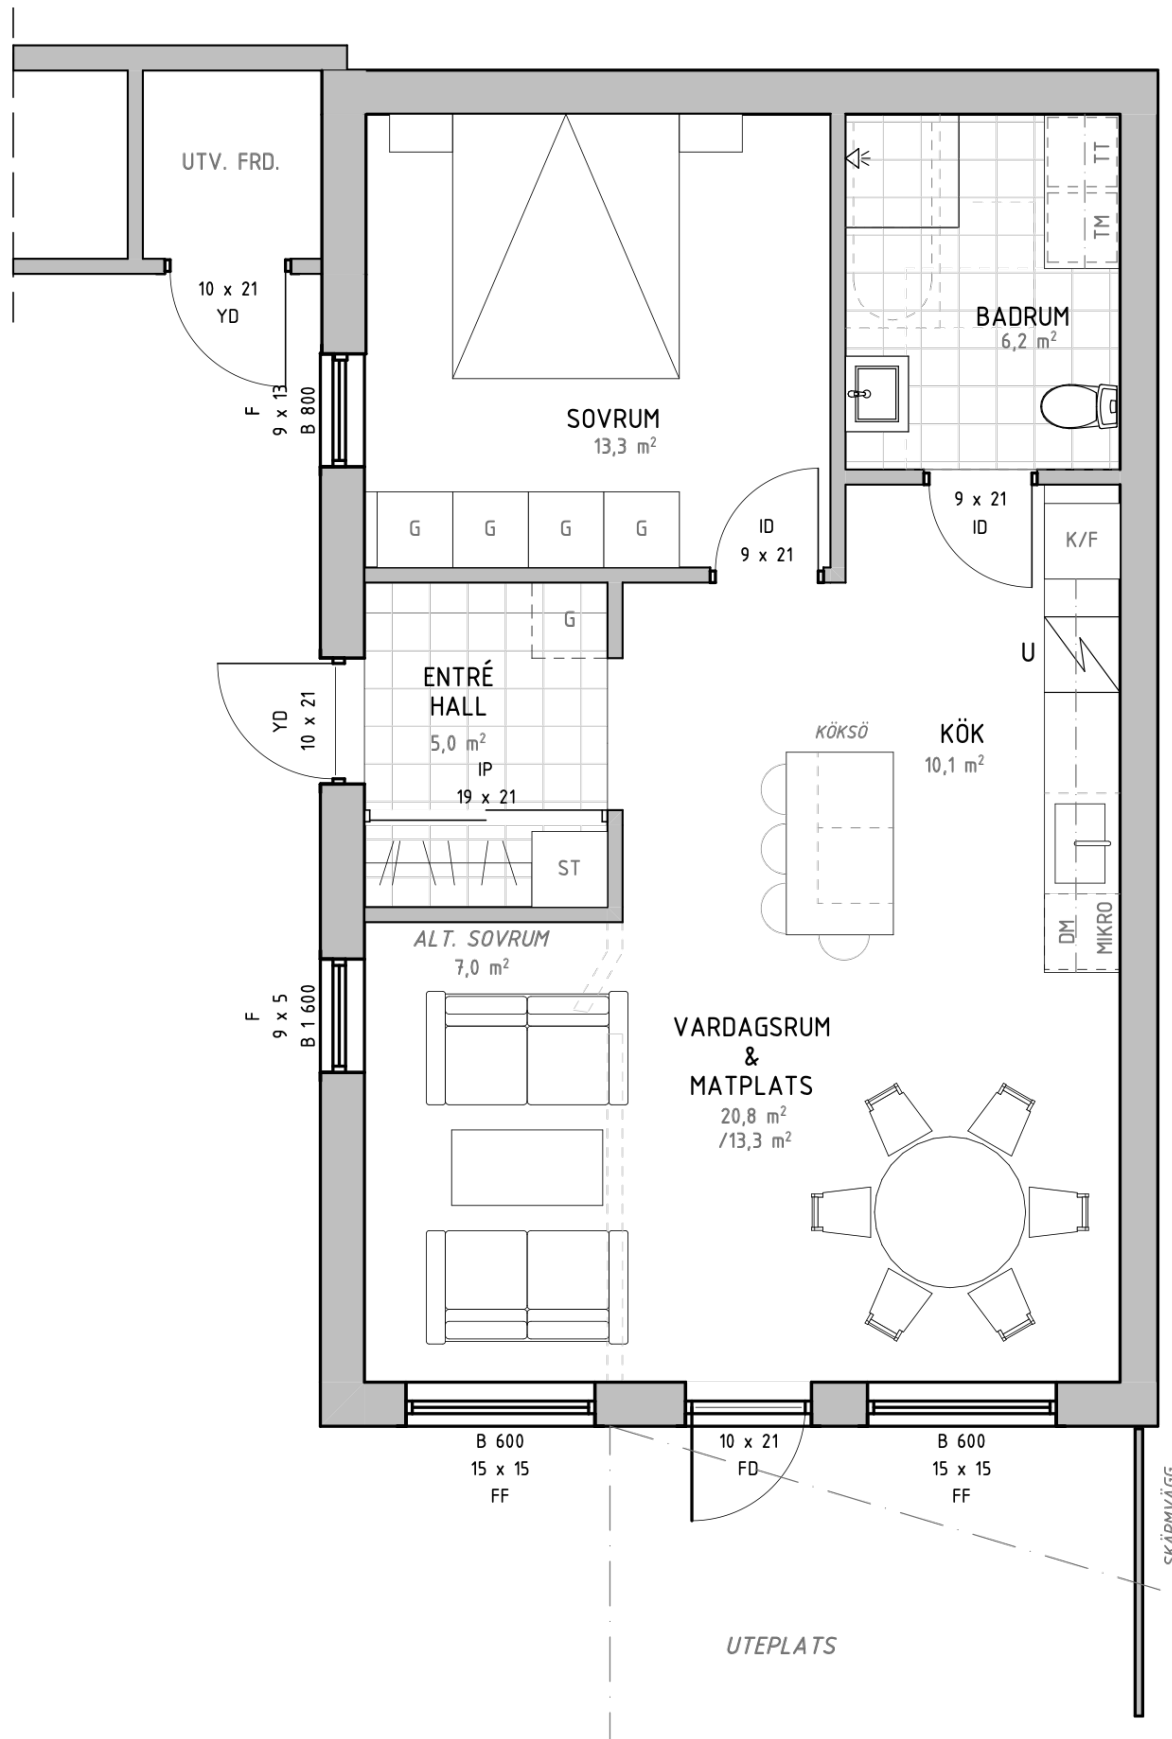

Solbacken
Göteborgsudden | Karlstad

Bostadsinformation

Lägenhetsnummer A-03
Storlek 60,4 kvm
Antal rum 2 RoK
Våningsplan Sutterängplan

Teckenförklaring

K/F	Kyl och Frys
U	Ugn
DM	Diskmaskin
ST	Städsåp
G	Garderob
MICRO	Micro
TM	Tvättmaskin
TT	Torktumlare

Scanna QR-koden för att visa bostadsväljaren

NordicLiving
FABRIGHETSUTVECKLING