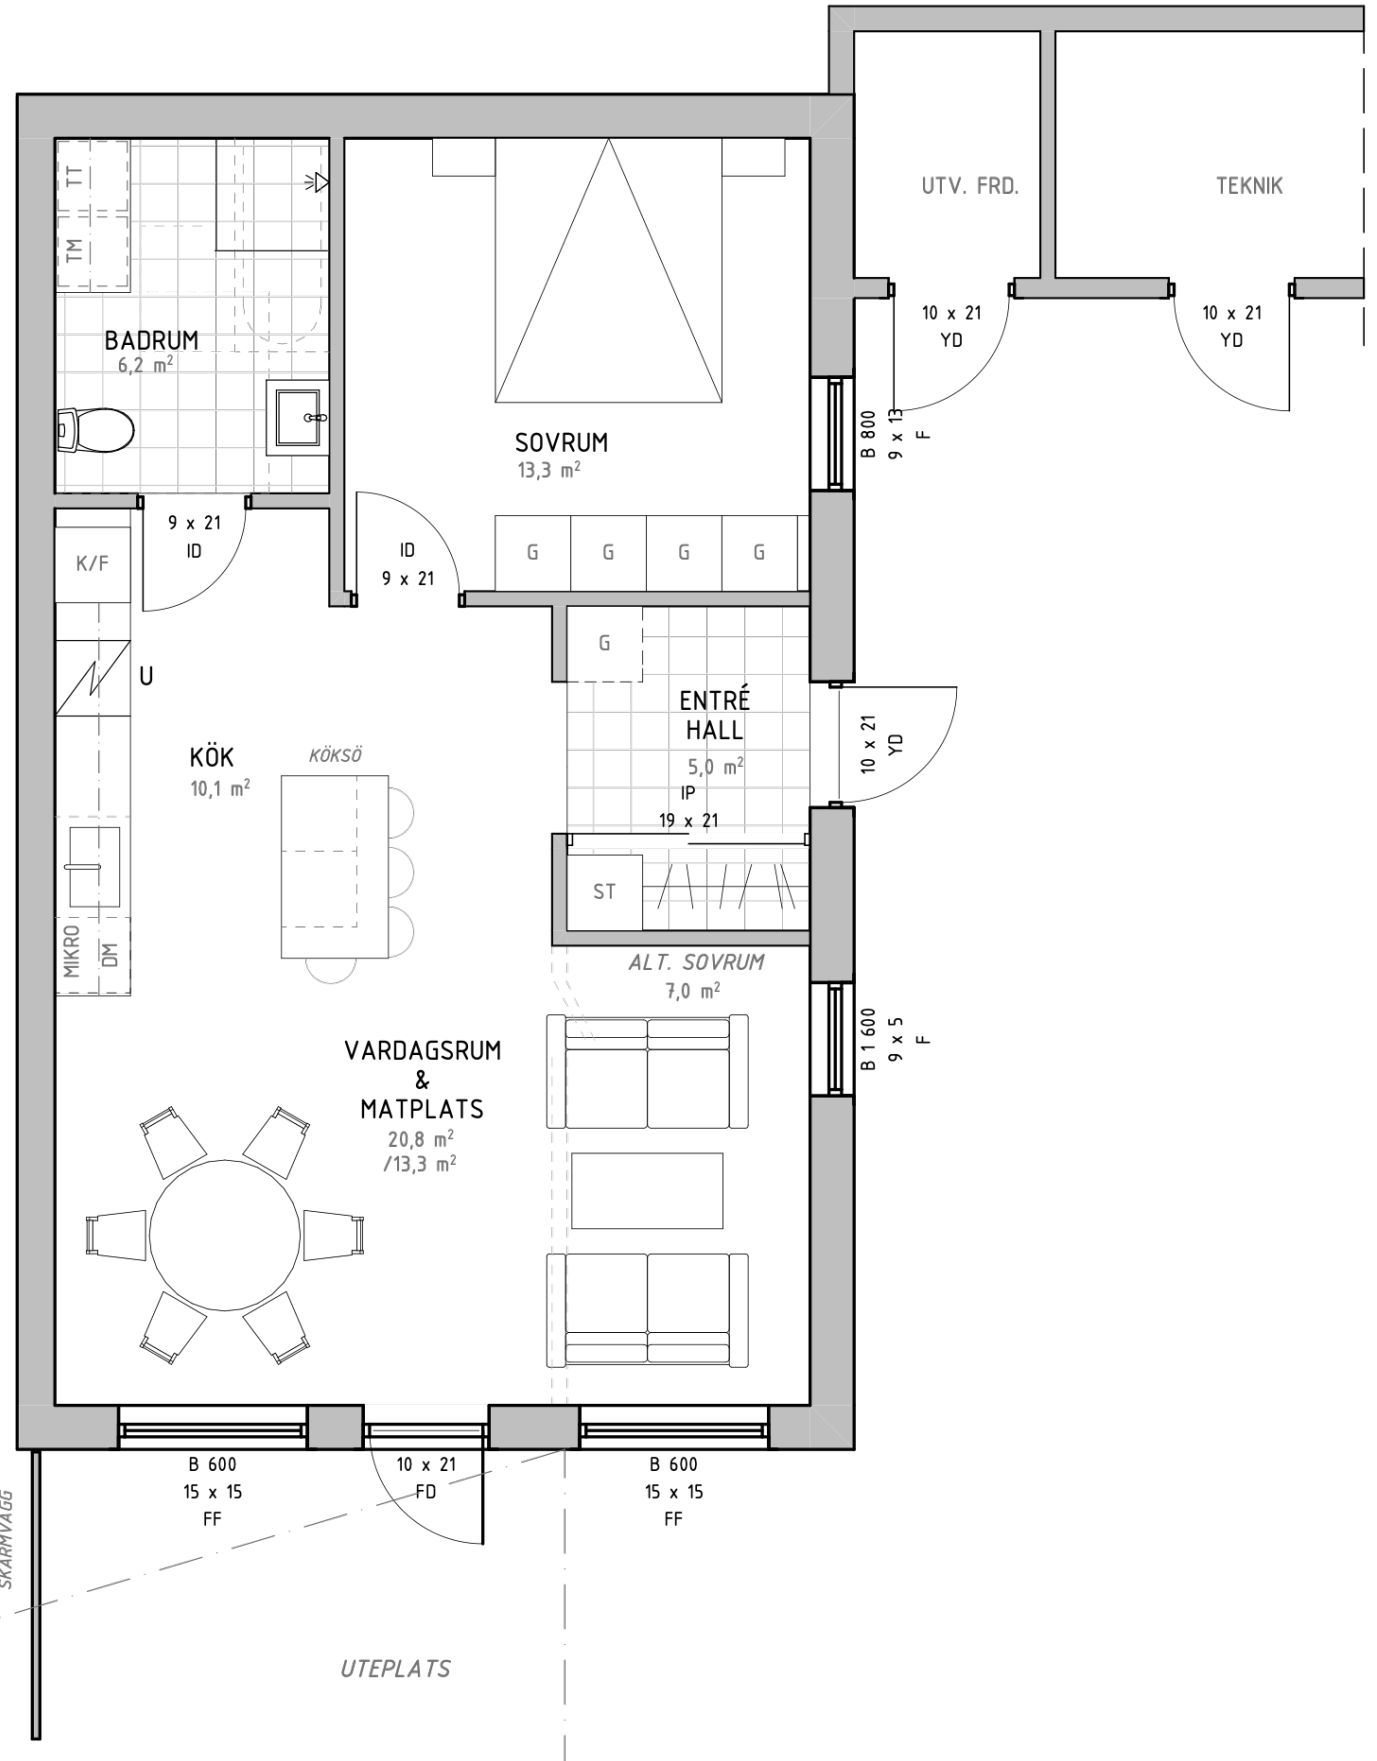

Solbacken

Göteborgsudden | Karlstad

Bostadsinformation

Lägenhetsnummer A-04
Storlek 60,4 kvm
Antal rum 2 RoK
Våningsplan Sutterängplan

Teckenförklaring

- K / F Kyl och Frys
- U Ugn
- DM Diskmaskin
- ST Städskåp
- G Garderob
- MICRO Micro
- TM Tvättmaskin
- TT Torktumlare

Scanna QR-koden för att visa bostadsväljaren