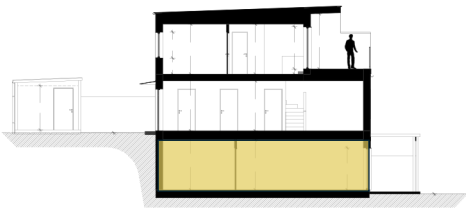

Solbacken

Göteborgsudden | Karlstad

Bostadsinformation

Lägenhetsnummer A-06
Storlek 60,4 kvm
Antal rum 2 RoK
Våningsplan Sutterängplan

Teckenförklaring

- K/F Kyl och Frys
- U Ugn
- DM Diskmaskin
- ST Städskåp
- G Garderob
- MICRO Micro
- TM Tvättmaskin
- TT Torktumlare