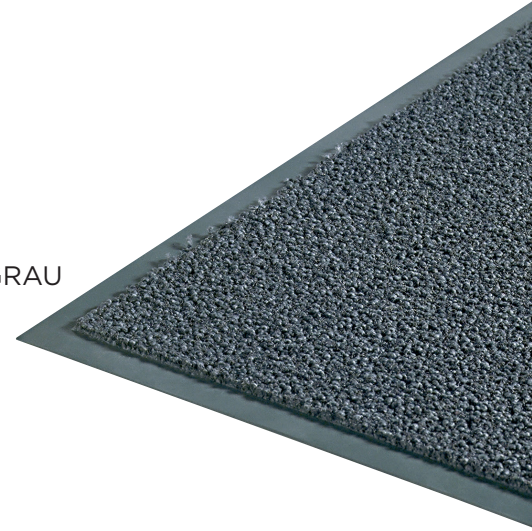

WABOOL AQUA 85 TEXTIL

PRODUKTMERKMALE

Die Wabool™ Aqua 85 Textil Matte eignet sich für Eingangs- und Empfangsbereiche in öffentliche Gebäuden.

Mit einem textil Bodenbelag und unterschiedlichen Faserstärken und Strukturen, verbindet Ästhetik mit hoher Funktionalität. Die grobe Faserstruktur stoppt den Schmutz und sammelt ihn auf. Die feinen Fasern und geschlossenen Schlaufen bieten eine sehr gute Nässeaufnahme.

VORTEILE

- Ab Lager verfügbar
- Bietet Rutschsicherheit
- Erhältlich als Fertigmatte oder Rollware
- Leicht zu reinigen
- Schwer entflammbar (Cfl s1)

ANWENDUNGSGEBIETE

INNEN
BEREICH

ROLLSTUHL-
GÄNGIG

GRAU

SCHWARZ

BRAUN

ROT

BLAU

TECHNISCHE DATEN

MATERIAL	Strapazierfähiger, getufteter 2-Faserbelag aus Polyamid, rutschfester phthalafreier PVC-Rücken
BREITE DES RANDES	25 mm
GESAMTWASSER-AUFNAHME	4.0 l/m ²
ENTFLAMMBARKEIT	Euroclass EN 1335-1 Cfl s1
GESAMTGEWICHT (OHNE RAND)	3870 g/m ²
GESAMTHÖHE	ca. 7.5 mm
FARBEN	Grau, Braun, Schwarz, Blau, Rot

Nr.	Artikel	Masse	Angaben	Preis CHF
9500	Wabool AQUA 85 Textil konfektioniert, auf Mass (Länge)	Breite 130 cm	mit 2-seitigem Randabschluss	312.00/lfm
9501	Wabool AQUA 85 Textil konfektioniert, auf Mass (Länge)	Breite 200 cm	mit 2-seitigem Randabschluss	439.00/lfm
9502	Wabool AQUA 85 Textil Fertigmatten	90 × 150 cm	mit 4-seitigem Randabschluss	279.00
9503	Wabool AQUA 85 Textil Fertigmatten	130 × 200 cm	mit 4-seitigem Randabschluss	559.00
9505	Wabool AQUA 85 Textil Fertigmatten	130 × 600 cm	mit 4-seitigem Randabschluss	1'429.00
9506	Wabool AQUA 85 Textil Rollen	200 × 1000 cm	mit 4-seitigem Randabschluss	3'679.00
9507	Wabool AQUA 85 Textil Fertigmatten	200 × 300 cm	mit 4-seitigem Randabschluss	1'119.00
9397	Wabool AQUA 85 Textil Rollen	130 × 2000 cm	mit 4-seitigem Randabschluss	4'958.00
9398	Wabool AQUA 85 Textil Rollen	200 × 2000 cm	mit 4-seitigem Randabschluss	7'869.00