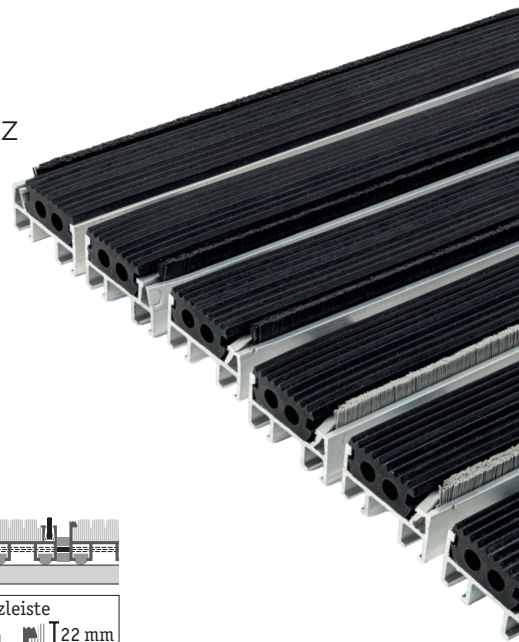

PRODUKTMERKMALE

Die Davero Resina kombiniert rutschhemmende EPDM-Gummiprofile mit robusten Nylonbürsten und vereint die Vorteile der Davero Entréematte und der Davero Objekta Gummi. Durch die Abwechslung von Nylonborsten und Gummiprofilen hat diese Eingangsmatte einen zusätzlichen Reinigungseffekt zu den Antirutsch-Eigenschaften. Dank ihrer ausgeprägten Witterungsbeständigkeit eignet sich die Davero Resina ideal für den Einsatz in überdachten und unüberdachten Außenbereichen.

Die Matte ist wahlweise mit grauen oder schwarzen Bürsten erhältlich und kann optional mit Trittschalldämmung ausgestattet werden.

VORTEILE

- Antirutsch- und Bürstenprofile
- Rostfreies Material
- Witterungsbeständig
- Massive und stark belastbare Ausführung
- Spezialformen auf Anfrage

ANWENDUNGSGEBIETE

AUSSEN

AUSSEN
ÜBERDACHT

INNEN
BEREICH

ALU-
RECYCLING

SCHWARZ

PROFIL

BORSTEN-FARBEN