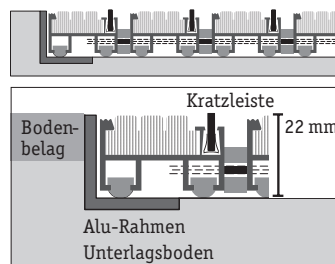

ANWENDUNGSGEBIETE

AUSSEN

AUSSEN
ÜBERDACHT

INNEN
BEREICH

ALU-
RECYCLING

SCHWARZ

PROFIL

BORSTEN-FARBEN

SCHWARZ

GRAU

TECHNISCHE DATEN

| | |
|---------------------|---|
| MATERIAL | Antirutsch-Gummiprofile (EPDM) in schwarz |
| VERBINDUNG | Verwindungssteifes Aluminiumprofil EN AW 6060 T66 blank |
| PROFILDISTANZ | 5 mm (Abstandhalter aus Gummi) |
| GESAMTHÖHE | 20 mm ohne Trittschallgummi 22 mm mit Trittschallgummi |
| GEWICHT | 17,5 kg/m ² |
| FARBEN (BORSTEN) | Grau, Schwarz |