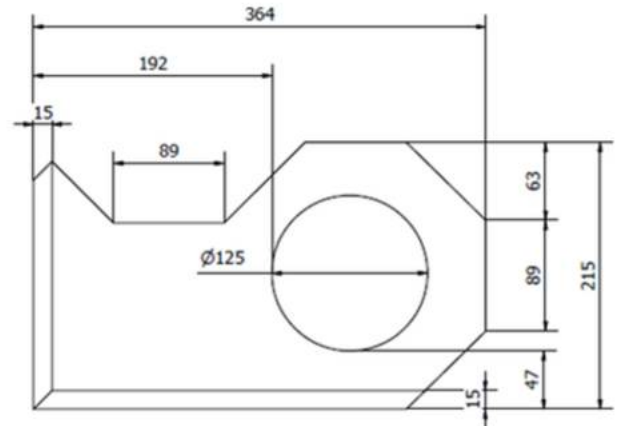

Ladonta

Menekki: - kpl/m²

Yhteensopivat tuotteet:

HB-Vallikivi

Päivämäärä: 17.2.2025