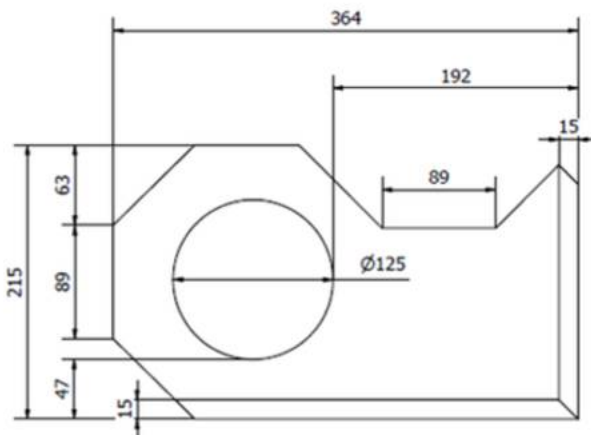

Ladonta

Menekki: - kpl/m²

Yhteensopivat tuotteet:

HB-Vallikivi

Päivämäärä: 17.2.2025