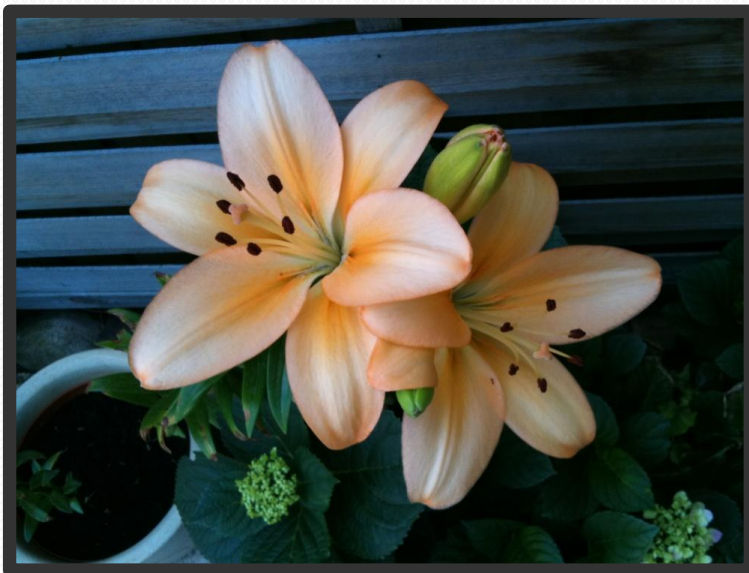

Lilien – Sortiment

almon Classic

Länge (cm): 70
Kulturdauer (Tage): 65
Empfindlich für Blattverbrennungen: Nein
Empfindlich für Knospenfall: Nein
Anzahl Knospen bei Zwiebelgröße:
Größe 12/14 3-5
Größe 14/16 5-7
Bemerkung: sehr schnelle Sorte;
früh bis Pflanzwoche (PW) 18 und dann PW26-30 geeignet