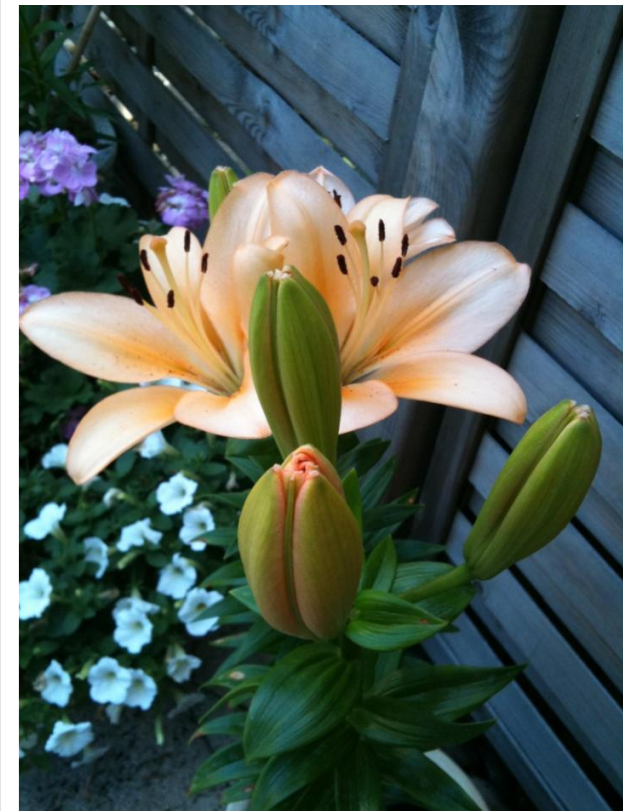

Lilien – Sortiment

almon Classic

Länge (cm): 70
Kulturdauer (Tage): 65
Empfindlich für Blattverbrennungen: Nein
Empfindlich für Knospenfall: Nein
Anzahl Knospen bei Zwiebelgröße:
Größe 12/14 3-5
Größe 14/16 5-7
Bemerkung: sehr schnelle Sorte;
früh bis Pflanzwoche (PW) 18 und dann PW26-30 geeignet