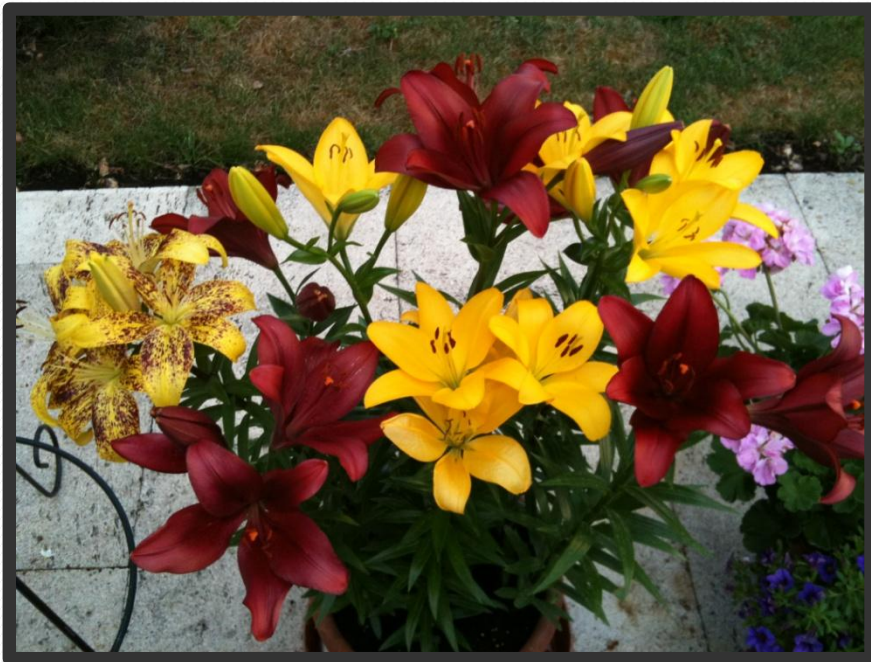

Lilien – Sortiment

Red Alert, Tigerplay und Serrada

Anbauplanung für den Endverkaufsbetrieb

Anbauplanung Lilien 2010 II [Kompatibilitätsmodus] - Microsoft Excel

A1	Gruppe											L	M	N	O	P	Q
	A	B	C	D	E	F	G	H	I	J	K						
1	Gruppe	Farbe	Untergruppe	Artikelbezeichnung	Größe1	Größe2	Liefer-Wo 32	Kisten	Pfl-Wo 32	Pfl-Wo 34	Pfl-Wo 35						
2	Lilien	apricot	Longifl.-Asiatische-Hybr.	Lilien Salmon Classic	14	16	45	3	15	15	15						
3		apricot	Longifl.-Asiatische-Hybr.	Lilien Swansea	16	18	45	3	15	15	15						
4		creme-grün	Longifl.-Asiatische-Hybr.	Lilien Ercolano	14	16	45	3	15	15	15						
5		gelb	Asiatische Hybr.	Lilien Serrada	14	16	45	3	15	15	15						
6		orange	Asiatische Hybr.	Lilien Brunello	14	16	45	3	15	15	15						
7		orange	Asiatische Hybr.	Lilien Tresor	14	16	45	3	15	15	15						
8		rosa	Asiatische Hybr.	Lilien Pirandello	14	16	45	3	15	15	15						
9		rot	Longifl.-Asiatische-Hybr.	Lilien Red Sensation	14	16	45	3	15	15	15						
10		weiß	Longifl.-Asiatische-Hybr.	Lilien Timaru	14	16	45	3	15	15	15						
11	Summe						405	27	135	135	135						
12																	
13																	
14				Lockerer, luftiges, schwach gedüngtes Substrat !													
15																	
16				1/3 sofort nach Lieferung in Kisten pflanzen 9 Kisten auf 1 CCC / 5 Lagen 2-3 Wo in Garage													
17																	
18				Nach dem Pflanzen gut angießen !													
19				Rest in dem Kühlraum in den Folienbeuteln bis...													
20				Woche 34 in Kisten; 1/2 KW34 + 1/2 KW35 9 Kisten auf 1 CCC / 5 Lagen 2-3 Wo in Garage													
21				evtl. in zwei Etappen im Gewächshaus aufstellen 9 Kisten auf 1 CCC / 5 Lagen 2-3 Wo in Garage													
22																	
23																	
24																	
25																	
26																	
27				2. Substratschicht													
28				1. Substratschicht ca. 3cm													
29				Zwiebeln													
30																	
31																	
32																	
33																	

Mittelwert: 33 Anzahl: 122 Summe: 1.708 100%

Microsoft PowerPoi... Krauss Alexander 542 - Windows-Foto... Partnerliste Microsoft Excel - An... DE 14:33