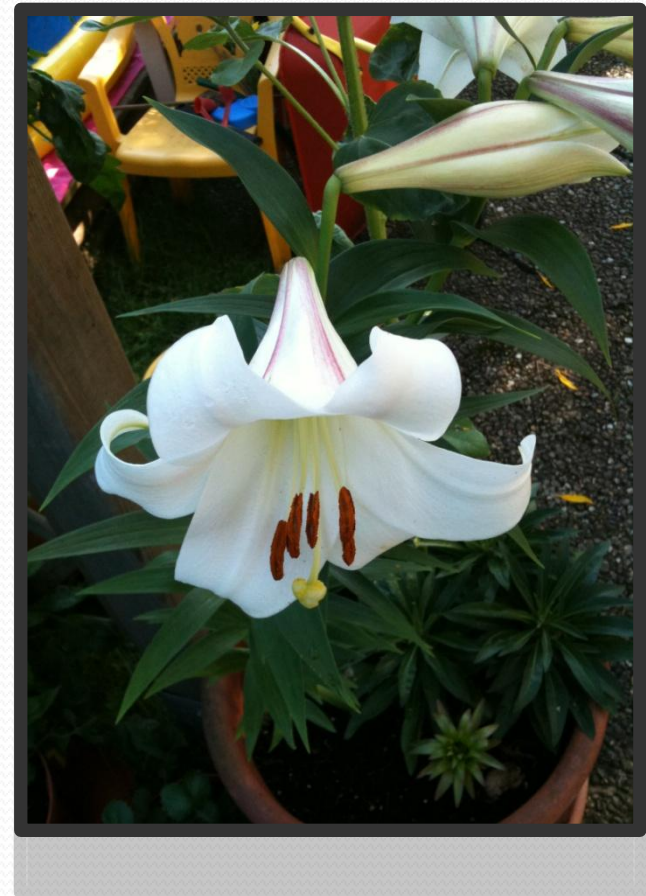

Brunello

Lilien – Sortiment

Ercolano

Länge (cm): 90
Kulturdauer (Tage): 95
Empfindlich für Blattverbrennungen: Nein
Empfindlich für Knospenfall: Nein
Anzahl Knospen bei Zwiebelgröße:
Größe 12/14 4-6
Größe 14/16 5-8
Bemerkung: schöne Blütenfarbe

Lilien – Sortiment

White Walhalla

Länge (cm): 90
Kulturdauer (Tage): 95
Empfindlich für Blattverbrennungen: Nein
Empfindlich für Knospenfall: Nein
Anzahl Knospen bei Zwiebelgröße:
Größe 12/14 4-6
Größe 14/16 5-8
Bemerkung: schöne Blütenfarbe