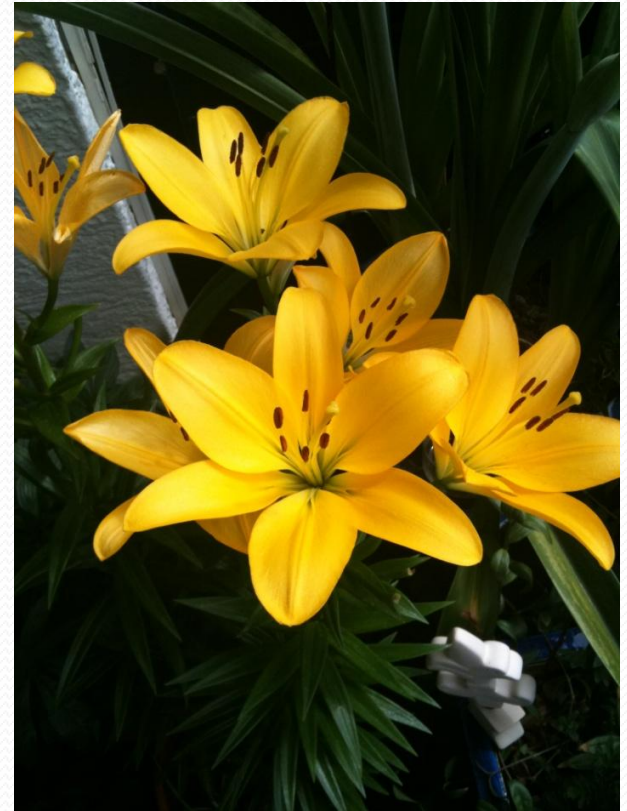

Lilien – Sortiment

Red Sensation

Länge (cm): 90
Kulturdauer (Tage): 75
Empfindlich für Blattverbrennungen: Nein
Empfindlich für Knospenfall: Nein
Anzahl Knospen bei Zwiebelgröße:
Größe 12/14 4-6
Größe 14/16 5-7
Bemerkung: schnell; schönes Rot; guter Aufbau

Lilien – Sortiment

Länge (cm): 110
Kulturdauer (Tage): 100
Empfindlich für Blattverbrennungen: Nein
Empfindlich für Knospenfall: Nein
Anzahl Knospen bei Zwiebelgröße:
Größe 12/14 2-4
Größe 14/16 3-6
Bemerkung: kräftiges Pink; schöner Blütenaufbau

Pirandello

Serrada

Länge (cm): 90
Kulturdauer (Tage): 95
Empfindlich für Blattverbrennungen: Nein
Empfindlich für Knospenfall: Nein
Anzahl Knospen bei Zwiebelgröße:
Größe 12/14 4-6
Größe 14/16 5-8
Bemerkung: schöne Blütenfarbe