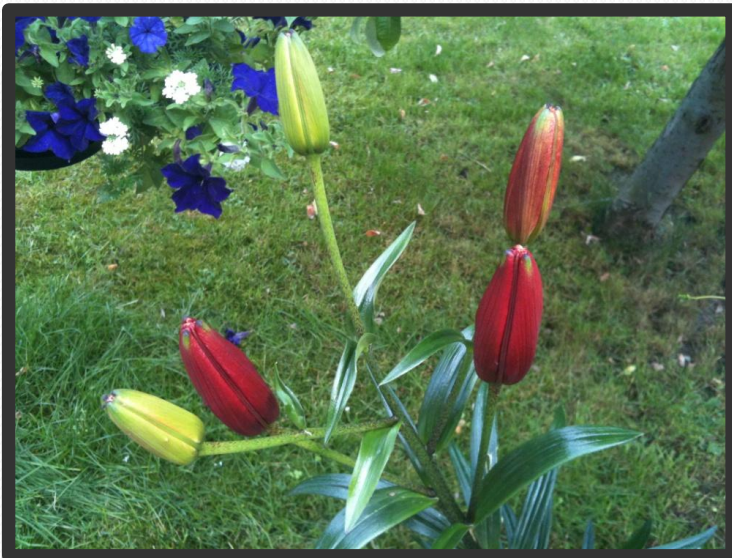

Lilien – Sortiment

almon Classic

Länge (cm): 70
Kulturdauer (Tage): 65
Empfindlich für Blattverbrennungen: Nein
Empfindlich für Knospenfall: Nein
Anzahl Knospen bei Zwiebelgröße:
Größe 12/14 3-5
Größe 14/16 5-7
Bemerkung: sehr schnelle Sorte;
früh bis Pflanzwoche (PW) 18 und dann PW26-30 geeignet

Lilien – Sortiment

Red Sensation

Länge (cm): 90
Kulturdauer (Tage): 75
Empfindlich für Blattverbrennungen: Nein
Empfindlich für Knospenfall: Nein
Anzahl Knospen bei Zwiebelgröße:
Größe 12/14 4-6
Größe 14/16 5-7
Bemerkung: schnell; schönes Rot; guter Aufbau

Lilien – Sortiment

Länge (cm): 110
Kulturdauer (Tage): 100
Empfindlich für Blattverbrennungen: Nein
Empfindlich für Knospenfall: Nein
Anzahl Knospen bei Zwiebelgröße:
Größe 12/14 2-4
Größe 14/16 3-6
Bemerkung: kräftiges Pink; schöner Blütenaufbau

Pirandello

Serrada

Länge (cm): 90
Kulturdauer (Tage): 95
Empfindlich für Blattverbrennungen: Nein
Empfindlich für Knospenfall: Nein
Anzahl Knospen bei Zwiebelgröße:
Größe 12/14 4-6
Größe 14/16 5-8
Bemerkung: schöne Blütenfarbe