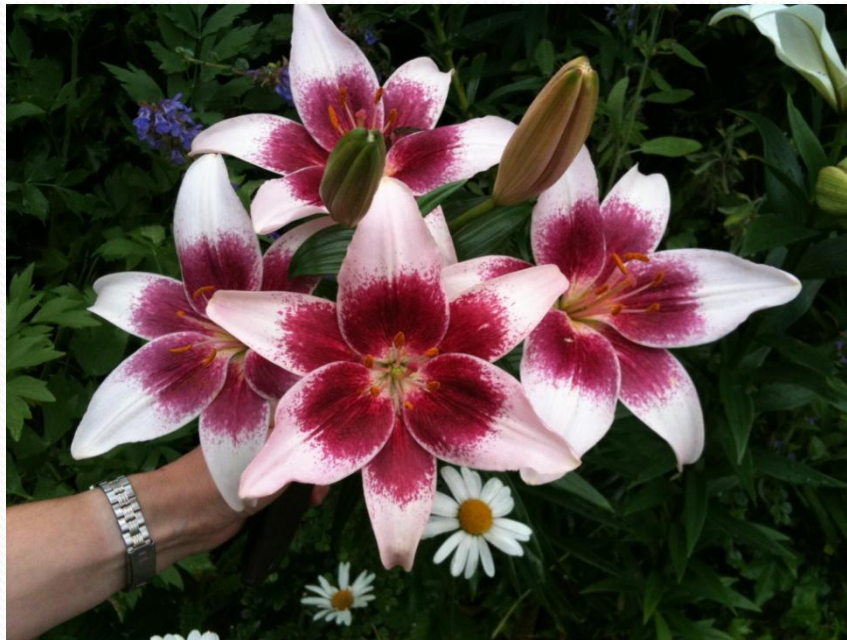

Lilien – Sortiment

Strawberrycream