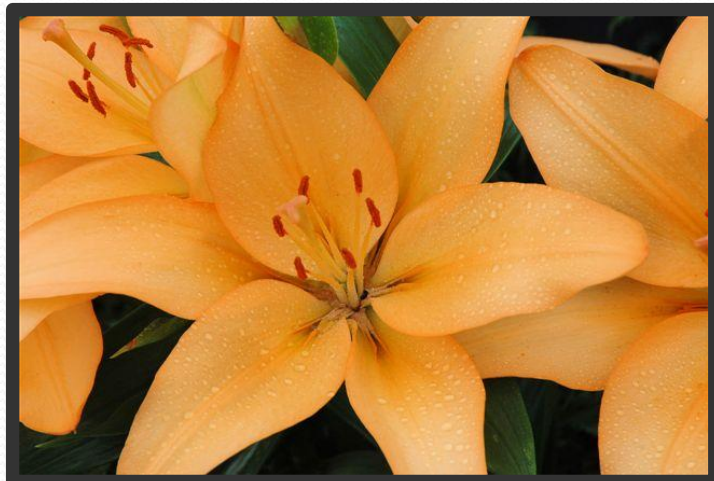

Pirandello

Serrada

Länge (cm): 90
Kulturdauer (Tage): 95
Empfindlich für Blattverbrennungen: Nein
Empfindlich für Knospenfall: Nein
Anzahl Knospen bei Zwiebelgröße:
Größe 12/14 4-6
Größe 14/16 5-8
Bemerkung: schöne Blütenfarbe

Lilien – Sortiment

Länge (cm): 130

Kulturdauer (Tage): 95

Empfindlich für Blattverbrennungen: Nein

Empfindlich für Knospenfall: Nein

Anzahl Knospen bei Zwiebelgröße:

Größe 12/14 4-6

Größe 14/16 5-8

Bemerkung: schöne Blütenfarbe

Antequera

Lilien – Sortiment

Swansea

Länge (cm): 120
Kulturdauer (Tage): 95
Empfindlich für Blattverbrennungen: Nein
Empfindlich für Knospenfall: Nein
Anzahl Knospen bei Zwiebelgröße:
Größe 12/14 3-4
Größe 14/16 3-5
Bemerkung: starkes Wachstum; ähnlich Donau