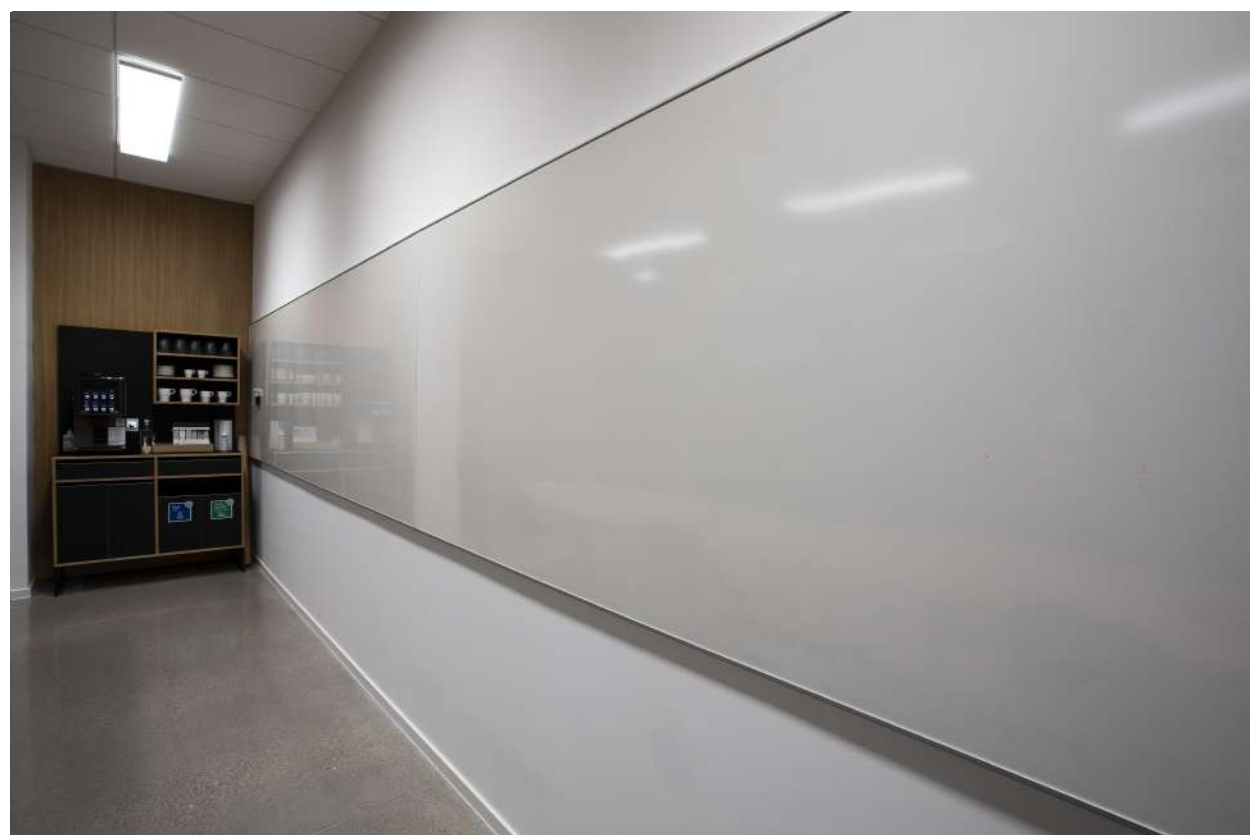

TIP table

oprema novih sodobnih prostorov podjetja
Iskra Mehanizmi

TIP tabla z LUX okvirjem v sejni sobi - sestavljena zgoraj in enojna spodaj

sestavljena TIP tabla z LUX okvirjem s strani

pokončna TIP tabla z LUX okvirjem v pisarni

sestavljena dvojna TIP tabla z LUX okvirjem
in
enojna TIP tabla z belim LUX okvirjem v sejnih sobah

dve celostenski TIP tabli brez okvirja iz treh sestavljenih tabel v predstavitevnom prostoru