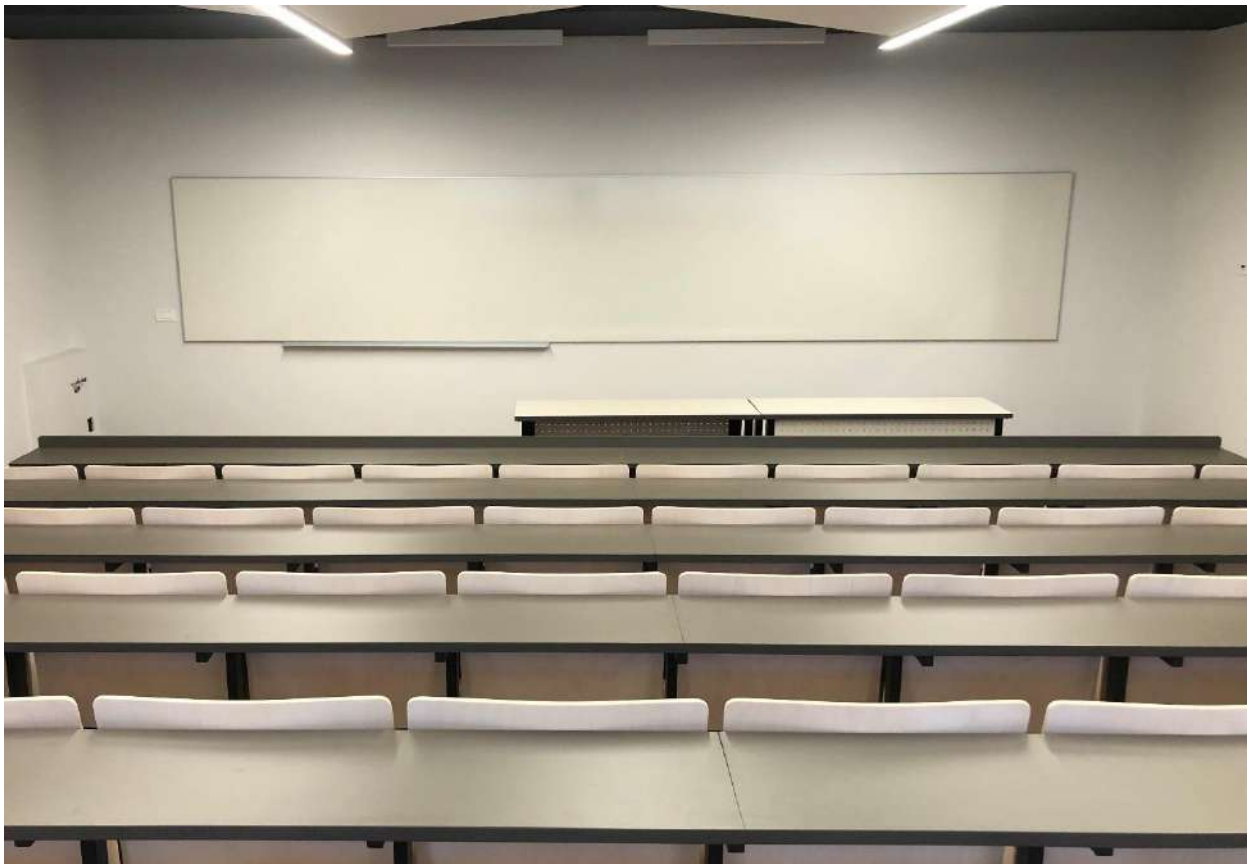

TIP table

TIP tabla z LUX okvirjem

TIP tabla z LUX okvirjem pritrjena na steno z nevidnim hrbtnim okovjem

drsna TIP tabla z LUX okvirjem, ki lahko sega do ali čez rob table

sestavljena dvojna TIP tabla z LUX okvirjem in vidnim spojem

sestavljena TIP tabla z LUX okvirjem s kovinsko letvico na spoju

TIP tabla z LUX okvirjem v beli barvi

TIP tabla z LUX okvirjem s polkrožno odlagalno polico