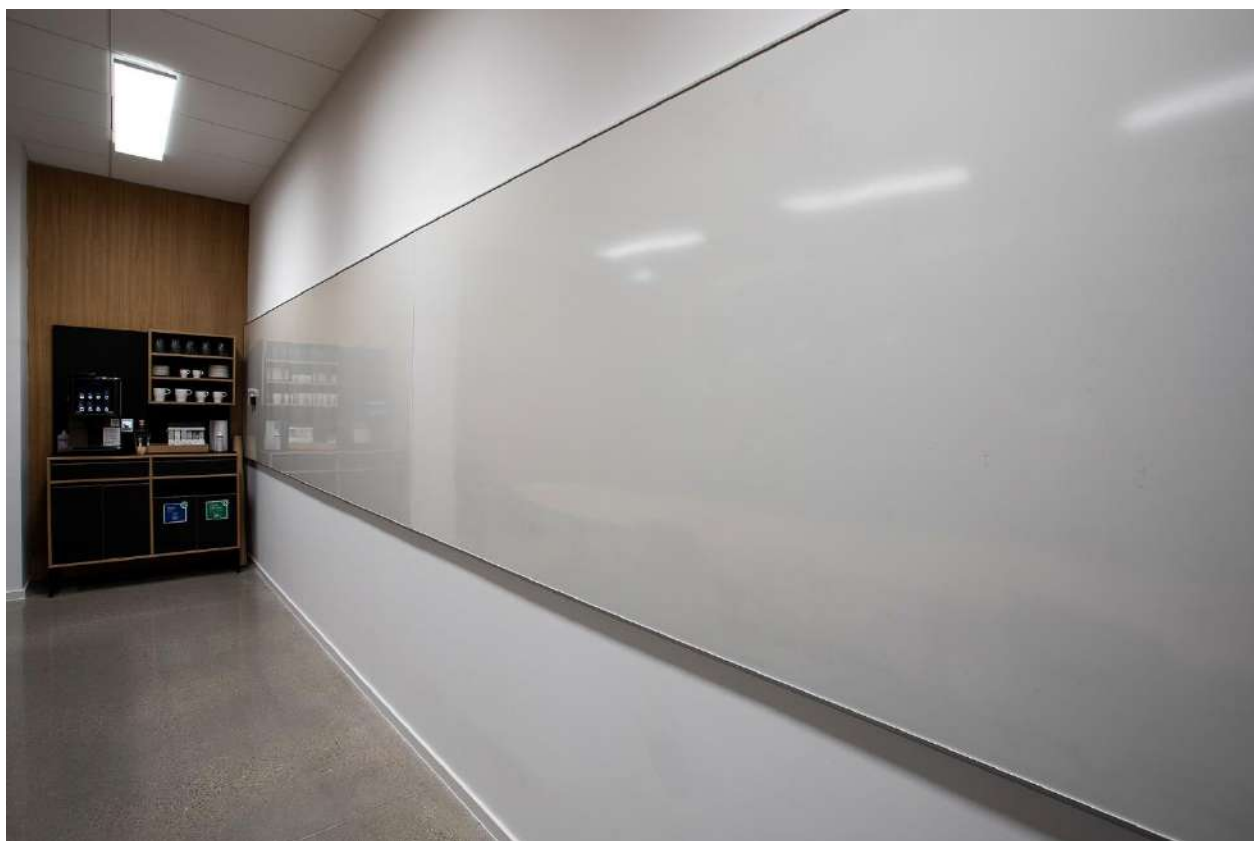

TIP table

TIP tabla z LUX okvirjem

TIP tabla z LUX okvirjem pritrjena na steno z nevidnim hrbtnim okovjem

drsna TIP tabla z LUX okvirjem, ki lahko sega do ali čez rob table

sestavljena dvojna TIP tabla z LUX okvirjem in vidnim spojem

sestavljena TIP tabla z LUX okvirjem s kovinsko letvico na spoju

TIP tabla z LUX okvirjem v beli barvi

TIP tabla z LUX okvirjem s polkrožno odlagalno polico