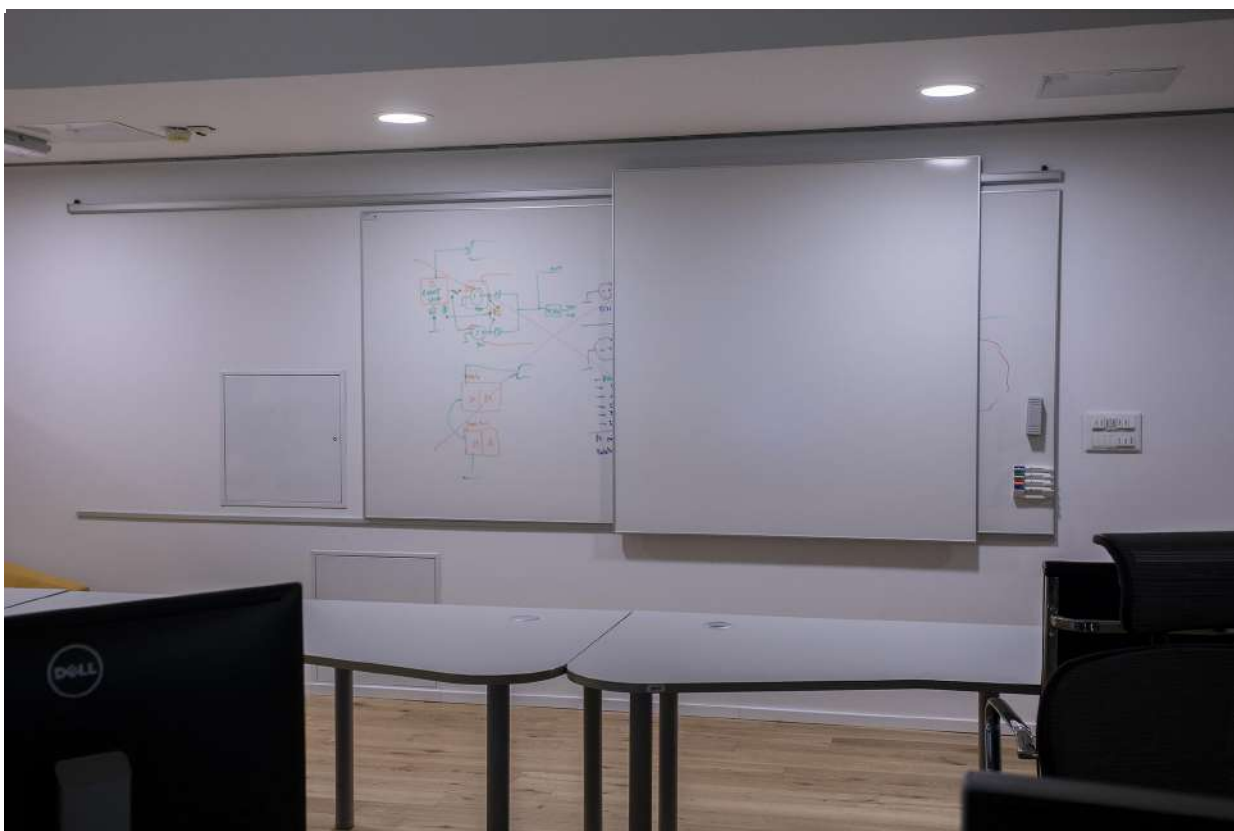

TIP table

TIP drsna tabla

TIP drsna tabla običajno sega do **konca stenske table** in se premika z ene na drugo stran preko nosilcev s kolesi, ki so pritrjeni na zgornjem delu table.

TIP drsna tabla lahko na željo stranke sega tudi **čez rob stenske table** in na ta način poveča enkratno predstavljeno pisalno površino za celotno dolžino drsne table.

Nosilci pri TIP drsni tabli so običajno vidni – spodaj, v primeru posebnih želja pa je lahko drsna tabla tudi višja od stenske table – zgoraj in v takem primeru se lahko nosilci v celoti skrijejo.

Okvir TIP drsne table je lahko standardni – spodaj, ali v bolj elegantni LUX izvedbi – zgoraj. Standardni se lahko uporabi pri tablah s skritimi in vidnimi nosilci, LUX pa le pri tablah s skritimi nosilci.