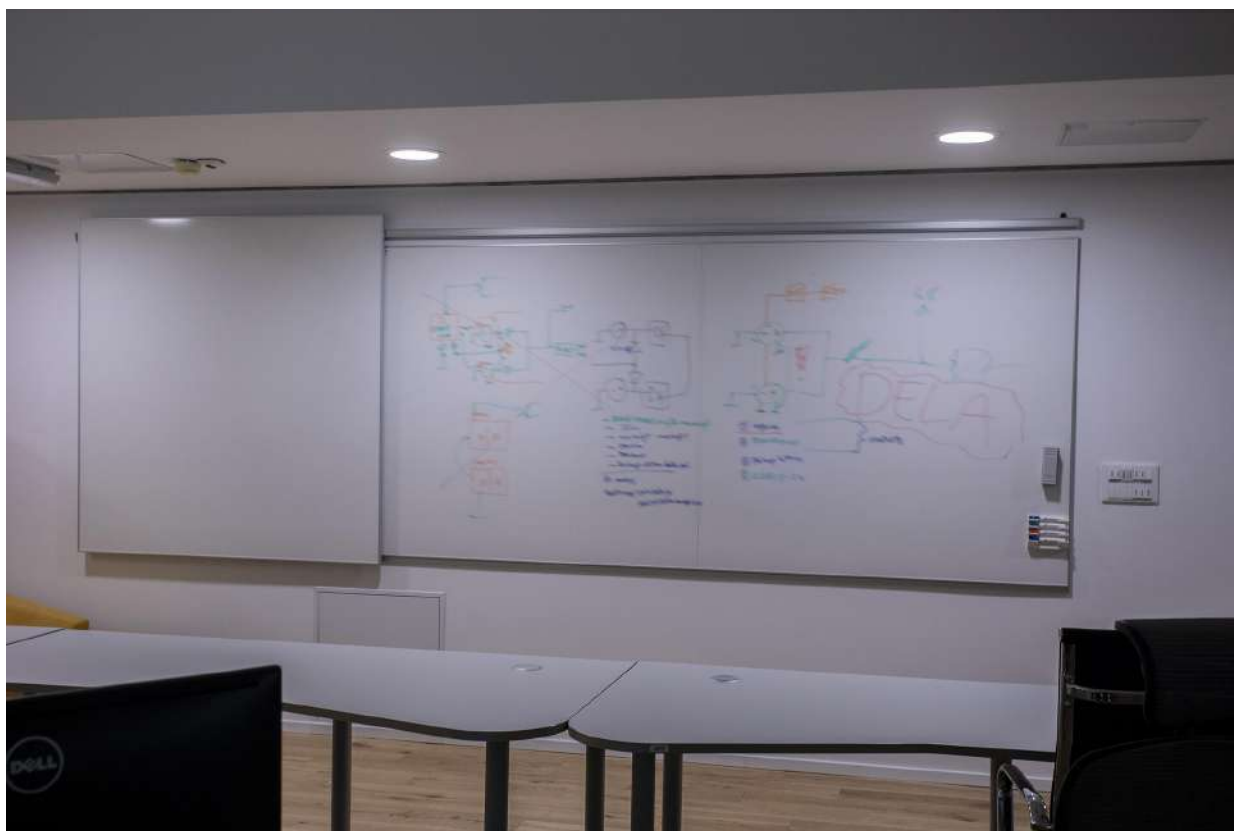

TIP table

TIP drsna tabla

TIP drsna tabla običajno sega do **konca stenske table** in se premika z ene na drugo stran preko nosilcev s kolesi, ki so pritrjeni na zgornjem delu table.

TIP drsna tabla lahko na željo stranke sega tudi **čez rob stenske table** in na ta način poveča enkratno predstavljeno pisalno površino za celotno dolžino drsne table.

Nosilci pri TIP drsni tabli so običajno vidni – spodaj, v primeru posebnih želja pa je lahko drsna tabla tudi višja od stenske table – zgoraj in v takem primeru se lahko nosilci v celoti skrijejo.

Okvir TIP drsne table je lahko standardni – spodaj, ali v bolj elegantni LUX izvedbi – zgoraj. Standardni se lahko uporabi pri tablah s skritimi in vidnimi nosilci, LUX pa le pri tablah s skritimi nosilci.