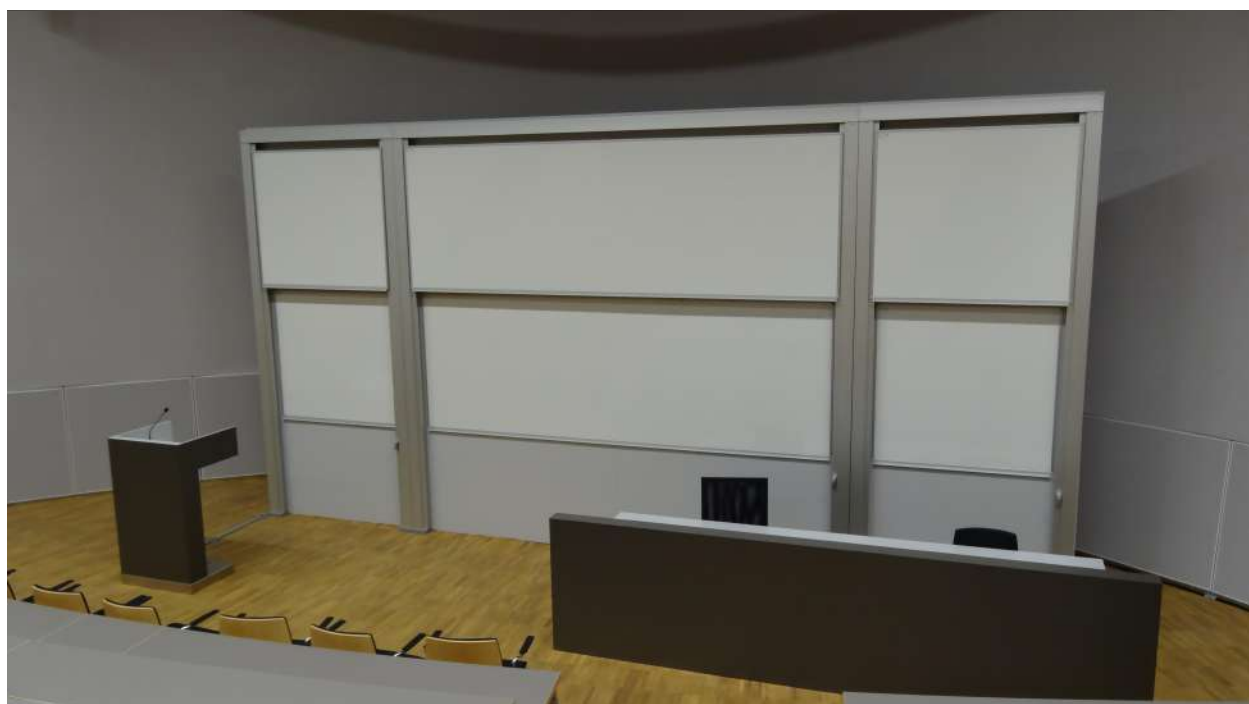

TIP table

TIP dvižna tabla

TIP dvížna tabla, ki se premika pred interaktivnim zaslonom in tako omogoča hkratno pisanje po tabli, ki se premika od tal do višine 330 cm.

TIP dvizna tabla drsi po aluminijastem stojalu, ki je pritrjen v steno in tla in zato popolnoma stabilen.

Dvojna TIP dvizna tabla s sinhronim ali posamičnim dvigom omogoča pisanje na dveh tablah hkrati. Višina dviga je odvisna od višine stropa.

TIP dvižna tabla lahko stoji samostojno ali jih združimo z več tablamami kot je primer na fotografijah na Univerzi v Ljubljani.

TIP dvižna tabla je lahko poljubnih barv in velikosti. Lastna proizvodnja nam omogoča popolno prilagodljivost stranki.

TIP dvizne table se lahko montirajo direktno na steno in tudi sredi prostora. Uporabljajo se tako v šolah kot tudi v industrijske namene.

TIP dvížni sistem omogoča, da polega table nanj namestimo tudi interaktivni zaslon z ali brez kril za pisanje.