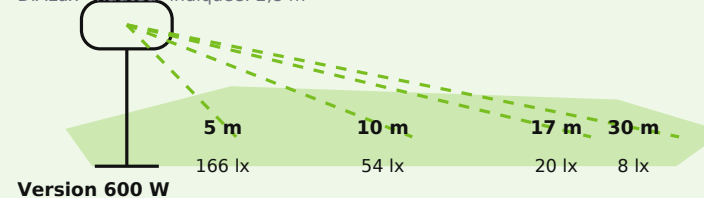

Donnee	Valeur technique
Diametre du ballon	Ø 600 mm
Hauteur du ballon	500 mm
Hauteur totale min.	1 600 mm
Hauteur totale max.	3 210 mm
Repere mat / trepied	1 100 mm

Eclairage et photometrie

Distance au sol*	Eclairage 600 W
5 m	166 lx
10 m	54 lx
17 m	20 lx
30 m	8 lx

Dimensions

Hauteur ballon: 500 mm
Diametre ballon: 600 mm
Repere trepied / mat: 1100 mm

Vue produit stylisee

Photométrie DIALux

DIALux - hauteur indiquée: 2,8 m

Specifications 600 W

- **600 W**
PUISSANCE
- **96 000 lm**
FLUX LUMINEUX
- **9,2 kg**
POIDS LAMPE SEULE
- **5000 K**
TEMPERATURE COULEUR
- **100-240 V AC**
ALIMENTATION
- **50 000 h**
DUREE DE VIE
- **IP54**
PROTECTION
- **50 / 75 / 100%**
VARIATION