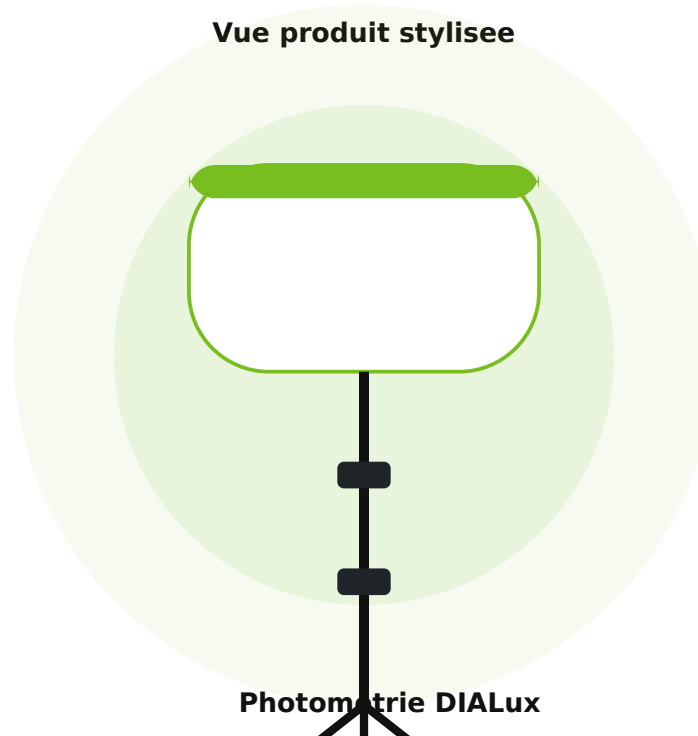

* Donnees photometriques DIALux, hauteur indiquee: 2,8 m.

Fonctions et caracteristiques

- Eclairage 360°
- Auto-gonflant / self-inflating
- Efficacite energetique
- Resistance eau / poussiere
- Resistance au vent
- Installation rapide
- Sans eblouissement / no glare
- Dimmable + CCT

Accessoires indiques

- Sac de transport trepied
- Sac de transport lampe

Note: accessoires de transport associes.
A confirmer selon configuration commerciale
ou pack livre.

Texte ecran conseille

LEDPOWAIR 600 - 96 000 lm - 360°
3,21 m max - IP54 - 100/240 V AC

Visuel technique - LEDPOWAIR 600

LEDPOWAIR 600

Ballon LED 600 W - éclairage chantier 360°

Fonctions

- ✓ **Auto-gonflant**
Self-inflating
- ✓ **IP54**
Eau / poussiere
- ✓ **Rapide**
Installation
- ✓ **360°**
Illumination
- ✓ **No glare**
Sans éblouissement
- ✓ **Dimmable**
50 / 75 / 100%

Dimensions

Hauteur ballon: 500 mm
Diametre ballon: 600 mm
Repere trepied / mat: 1100 mm

Vue produit stylisee

Photométrie DIALux

DIALux - hauteur indiquée: 2,8 m

Specifications 600 W

- **600 W**
PUISSANCE
- **96 000 lm**
FLUX LUMINEUX
- **9,2 kg**
POIDS LAMPE SEULE
- **5000 K**
TEMPERATURE COULEUR
- **100-240 V AC**
ALIMENTATION
- **50 000 h**
DUREE DE VIE
- **IP54**
PROTECTION
- **50 / 75 / 100%**
VARIATION