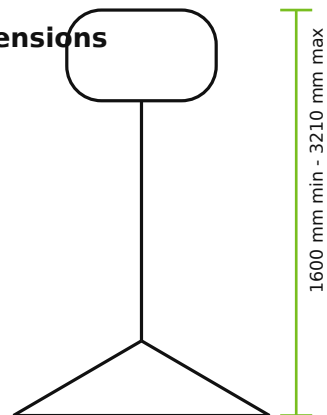

Donnee	Valeur technique
Diametre du ballon	Ø 600 mm
Hauteur du ballon	500 mm
Hauteur totale min.	1 600 mm
Hauteur totale max.	3 210 mm
Repere mat / trepied	1 100 mm

Eclairage et photometrie

Distance au sol*	Eclairage 600 W
5 m	166 lx
10 m	54 lx
17 m	20 lx
30 m	8 lx

* Donnees photometriques DIALux, hauteur indiquee: 2,8 m.

Fonctions et caracteristiques

- Eclairage 360°
- Auto-gonflant / self-inflating
- Efficacite energetique
- Resistance eau / poussiere
- Resistance au vent
- Installation rapide
- Sans eblouissement / no glare
- Dimmable + CCT

Dimensions

Hauteur ballon: 500 mm
Diametre ballon: 600 mm
Repere trepied / mat: 1100 mm

Vue produit stylisee

Photométrie DIALux

DIALux - hauteur indiquée: 2,8 m

Specifications 600 W

- **600 W**
PUISSANCE
- **96 000 lm**
FLUX LUMINEUX
- **9,2 kg**
POIDS LAMPE SEULE
- **5000 K**
TEMPERATURE COULEUR
- **100-240 V AC**
ALIMENTATION
- **50 000 h**
DUREE DE VIE
- **IP54**
PROTECTION
- **50 / 75 / 100%**
VARIATION

Reperes 600 W a retenir

LEDPOWAIR 600 | 96 000 lm | 9,2 kg | 5000 K | 100-240 V AC | IP54 | 50 000 h | hauteur 1,60 a 3,21 m | DIALux: 166 / 54 / 20 / 8 lx