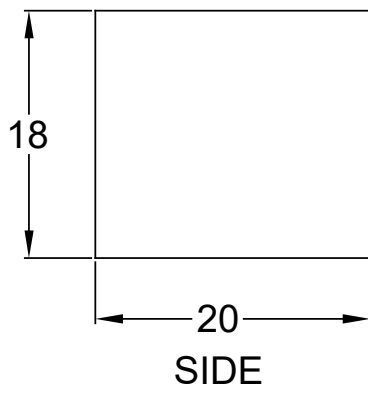

**ITEM MB341820**

**DIAMOND PLATE**

**CALL FOR PRICE  
1-800-446-1407**