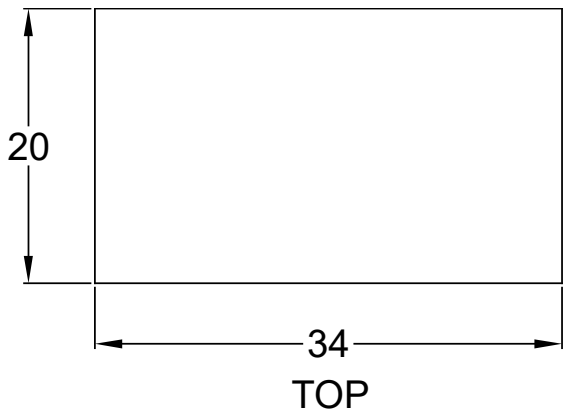

**ITEM MB341820**

**DIAMOND PLATE**

**CALL FOR PRICE  
1-800-446-1407**