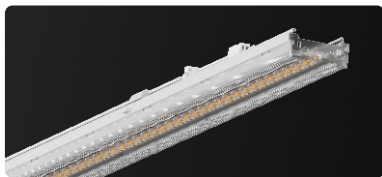

Multi-module Combination lighting

多模块商业组合照明

自由搭配增加了灯光选择的自由度 / 组合照明为商超空间赋能

光学配件可搭配格栅防眩款 / PC罩款

光学配件

射灯+投影仪+显示屏+应急照明+重点照明为商超空间赋能