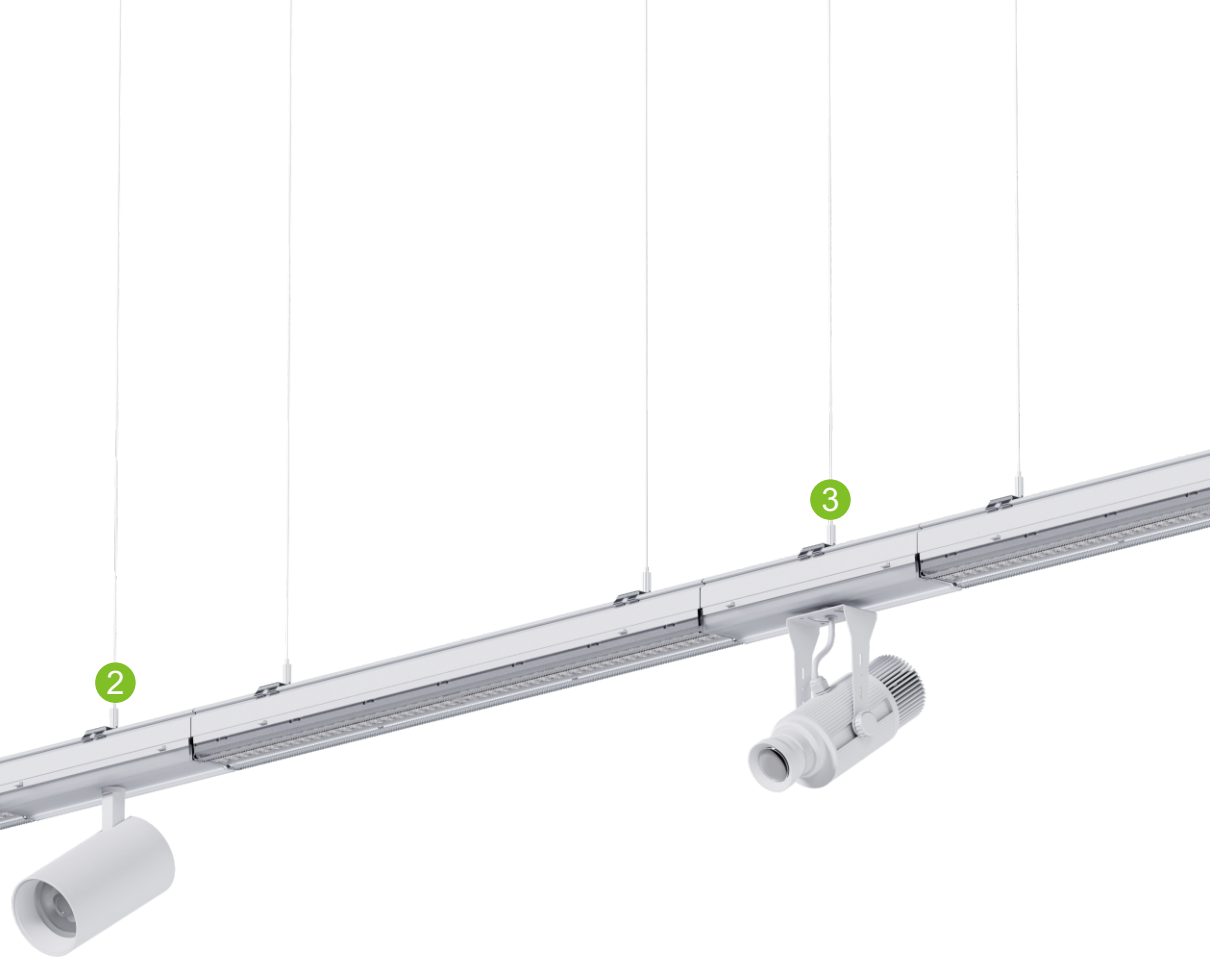

高光效

200LM/W低UGR

系统配套

射灯/重点照明/投影仪/显示屏/应急照明

光束角

60°/90°/单偏20°/双偏25°

新型环保材料

线槽商显照明系统

免布线快速拼接互联式照明灯具

III

5面发光长条形光学透镜，发光面更广，光效更高。

系统配套 / 重点照明

系统配套 / 射灯

系统配套 / 投影仪

系统配套 / 显示屏

'''

Customized Systems Solutions

系统订制 / 配套解决方案

系统配套包含射灯 / 重点照明 / 投影仪 / 显示屏 / 应急照明等

产品介绍

此款具有超高性价比的线槽照明系统，一条轨道可以搭配不同类型的灯，免布线，全新设计透明端盖可快速拼接，外观简约大方，多元化模组可供选择，首次搭载了投影和显示屏模块，在实现照明的同时可以给空间带来广告、氛围等不同商业价值

应用领域

广泛适用于商超照明、仓储、货架、工厂区等照明涉及到的商业领域

全新打造“照明系统”

Newly created "lighting system" of the mystery

60°

直下

90°

直下

20°

单偏