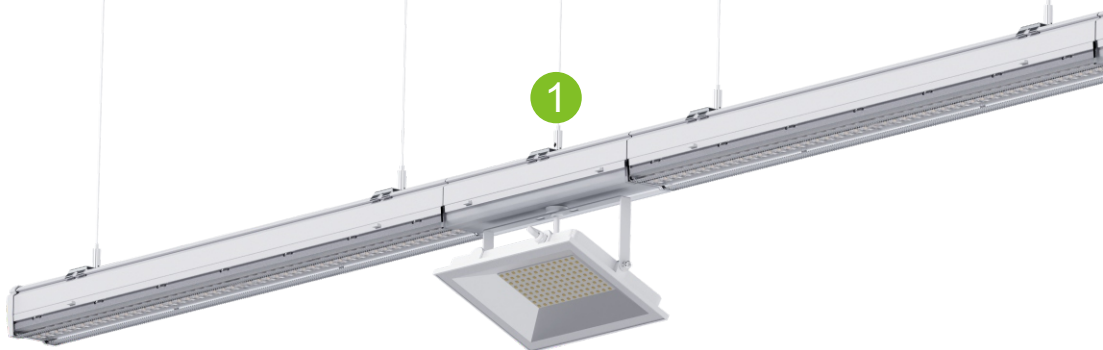

高光效

200LM/W低UGR

系统配套

射灯/重点照明/投影仪/显示屏/应急照明

光束角

60°/90°/单偏20°/双偏25°

新型环保材料

线槽商显照明系统

免布线快速拼接互联式照明灯具

III

5面发光长条形光学透镜，发光面更广，光效更高。

系统配套 / 重点照明

系统配套 / 射灯

系统配套 / 投影仪

系统配套 / 显示屏

'''

Customized Systems Solutions

系统订制 / 配套解决方案

系统配套包含射灯 / 重点照明 / 投影仪 / 显示屏 / 应急照明等

产品介绍

此款具有超高性价比的线槽照明系统，一条轨道可以搭配不同类型的灯，免布线，全新设计透明端盖可快速拼接，外观简约大方，多元化模组可供选择，首次搭载了投影和显示屏模块，在实现照明的同时可以给空间带来广告、氛围等不同商业价值

应用领域

广泛适用于商超照明、仓储、货架、工厂区等照明涉及到的商业领域