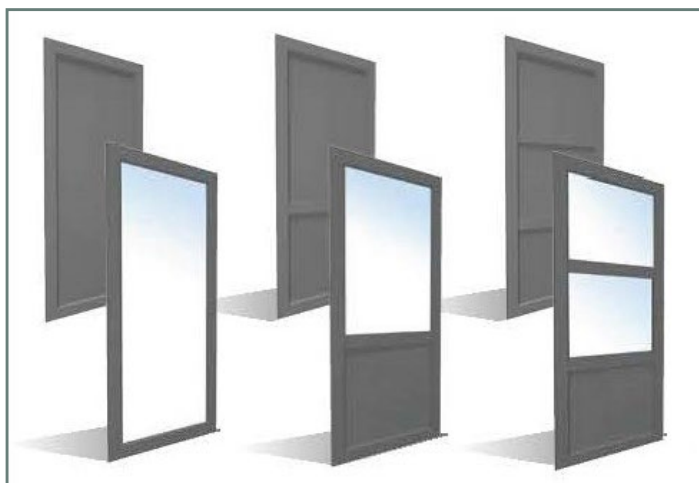

COUNTRY 2-delt dør

COUNTRY 3-delt dør

Fakta:

Dekker takhøyde inntil 250 cm
Dørbredder 1-4 felts dører: 60 til 100 cm
Ramtre liggende og stående -
Tykkelse x bredde: 25-28 x 100 mm
Tak- og gulvskinner leveres i fargen Sølv, Sort, Hvit, Champagne og Messing

COUNTRY hel dør