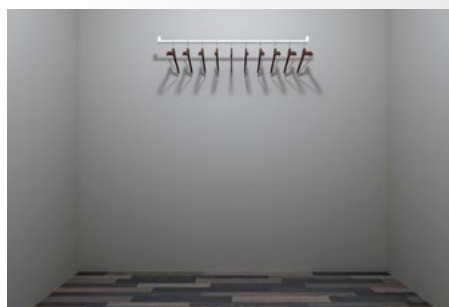

Produktnr. i Winner		Hvit	Grå
MODBASA120	Modul BASIC A (1 + 1/2 heng) - 120 cm	1 215	1 281
MODBASA150	Modul BASIC A (1 + 1/2 heng) - 150 cm	2 123	2 351
MODBASA200	Modul BASIC A (1 + 1/2 heng) - 200 cm	2 294	2 523
MODBASA250	Modul BASIC A (1 + 1/2 heng) - 250 cm	2 482	2 711

Produktnr. i Winner		Hvit	Grå
MODBASB120	Modul BASIC B (Langt heng) - 120 cm	342	342
MODBASB150	Modul BASIC B (Langt heng) - 150 cm	1 183	1 347
MODBASB200	Modul BASIC B (Langt heng) - 200 cm	1 306	1 470
MODBASB250	Modul BASIC B (Langt heng) - 250 cm	1 421	1 584