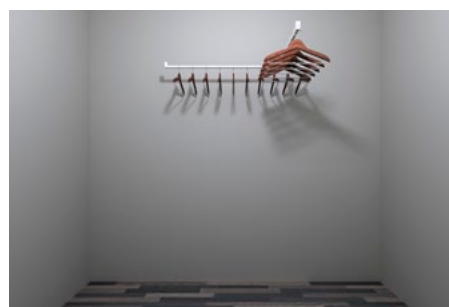

Produktnr. i Winner		Hvit	Grå
MODBASH120_	Modul BASIC H (Hjørne - enkelt heng) - 120 cm	1 101	1 199