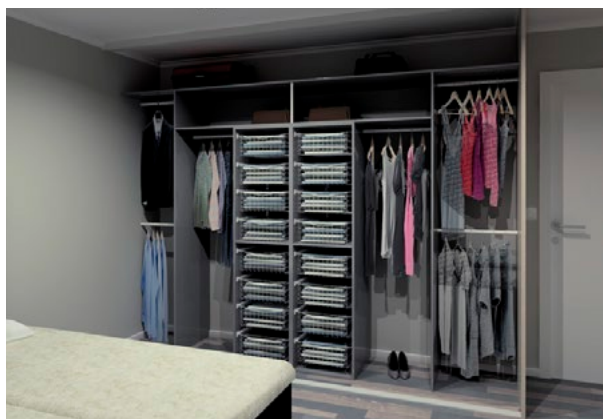

Produktnr. i Winner		Hvit	Grå
IN4D10300_	Innredningspakke nr. 410 - 300 cm	16 600	18 269
IN4D10360_	Innredningspakke nr. 410 - 360 cm	16 880	18 545
IN4D10400_	Innredningspakke nr. 410 - 400 cm	17 004	18 670
IN4D10480_	Innredningspakke nr. 410 - 480 cm	19 441	21 406

Sidevegg kommer i tillegg