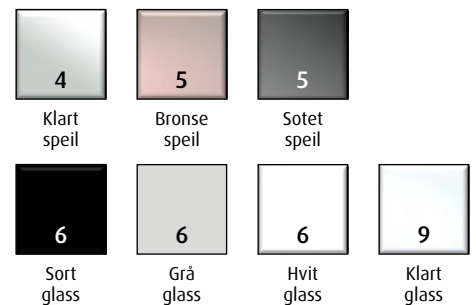

DØRFYLLINGER GLASS