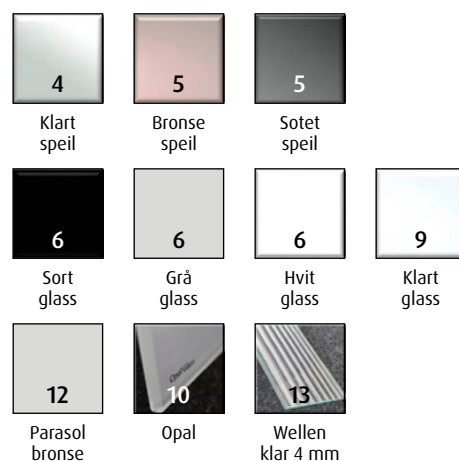

DØRFYLLINGER GLASS