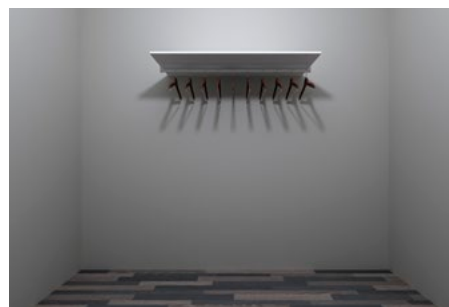

Produktnr. i Winner		Hvit	Grå
MODBASF120_	Modul BASIC F (Ekstra hyll + langt heng) 120 cm	1 224	1 257
MODBASF150_	Modul BASIC F (Ekstra hyll + langt heng) 150 cm	2 475	2 720
MODBASF200_	Modul BASIC F (Ekstra hyll + langt heng) 200 cm	2 695	2 941
MODBASF250_	Modul BASIC F (Ekstra hyll + langt heng) 250 cm	2 908	3 202