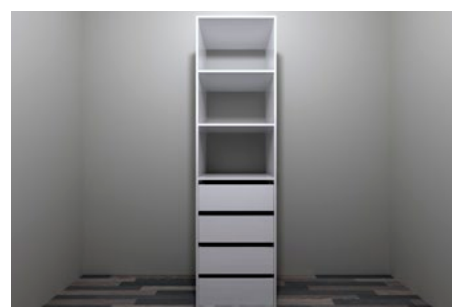

Produktnr. i Winner		Hvit	Grå
SEK4302205_	Seksjon BASIC 43-2 / 205 cm	8 431	9 274
SEK5302205_	Seksjon BASIC 53-2 / 205 cm	8 895	9 807
SEK7302205_	Seksjon BASIC 73-2 / 205 cm	9 791	10 771