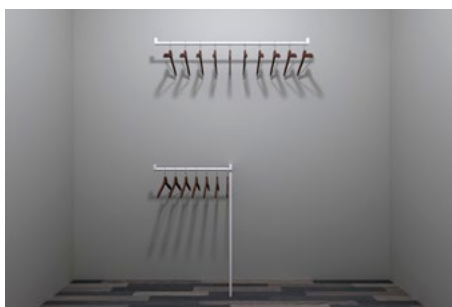

Rival BASIC seksjoner

1
Hvit
melamin

2
Grå
grafitt