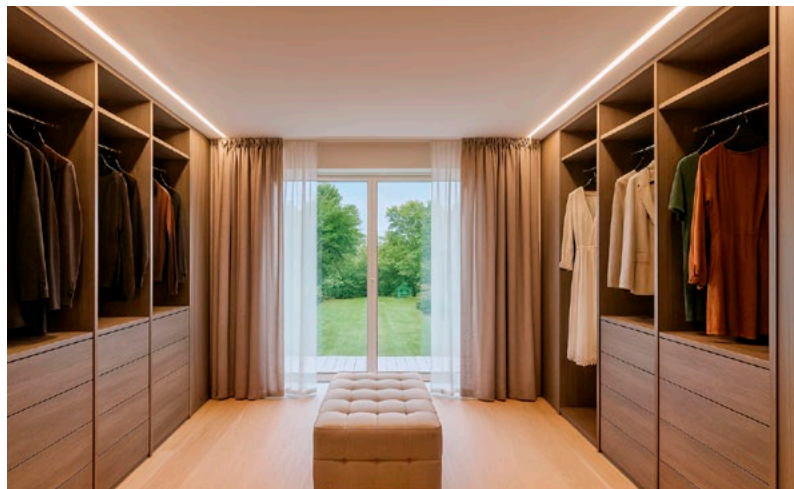

Rival FLEXI moduler for total valgfrihet, bygg din egen garderobeinnredning fra vegg til vegg, fra gulv til tak og i hjørner. Modulbaserte seksjoner gir deg en garderobeinnredning med skuffer, kurver, gitterhyller, langt heng og kort heng. Velg mellom 24 ulike typer moduler, og sett dem sammen til din helt egen oppbevaringsløsning. Moduler med sko, bukseuttrekk eller bare hyller. Mulighetene er mange, og valget er ditt alene. Våre FLEXI moduler danner grunnlaget for våre mest eksklusive Walk Inn garderober, og kan tilpasses ethvert miljø, og ethvert rom du ønsker å innrede.

NB! For fullt sortiment og tilbehør, se rival.no

Rival FLEXI fakta:

Seksjonsbredde: 33,2 - 43,2 - 53,2 - 73,2 og 93,2 cm, samt skreddersøm av utvalgte moduler.

Seksjonsdybde: 50 cm som standard og 60 cm med dybdetilpasning.

Seksjonshøyder: 210 cm eller til tak*

Seksjonsfarger: 9 ulike farger/dekorer

Skrog og hyller: 22 mm laminert møbelspon

Skuffer:

Skuffer med demping og selvinntrekk leveres med aluknott som standard eller skuffer med «Push to Open» (valgfritt). Høyde på skuff: 18,9 cm. Dybde 50 cm
Kurver/gitterhyller/trådvarer:

Leveres i sølv utførelse.

Dybde 50 cm på kurver/trådvarer og gitterhyller.

Rival Walk in garderober