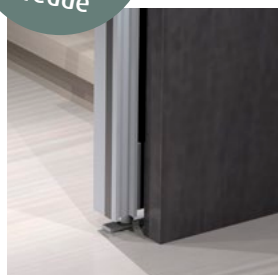

Minimum  
60 cm  
bredde

Styrepinne i gulv.