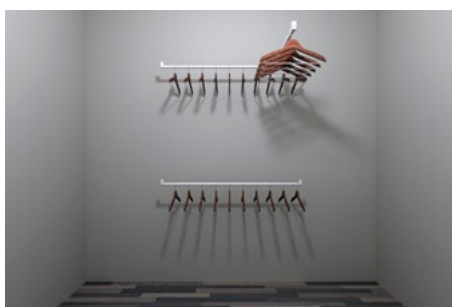

Produktnr. i Winner		Hvit	Grå
MODBASG120_	Modul BASIC G (Hjørne - dobbelt heng) - 120 cm	1 443	1 459