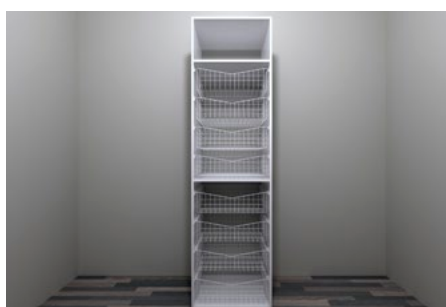

Produktnr. i Winner		Hvit	Grå
SEK4304205_	Seksjon BASIC 43-4 / 205 cm	6 161	6 997
SEK5304205_	Seksjon BASIC 53-4 / 205 cm	8 414	9 257
SEK7304205_	Seksjon BASIC 73-4 / 205 cm	9 360	10 306

71 cm