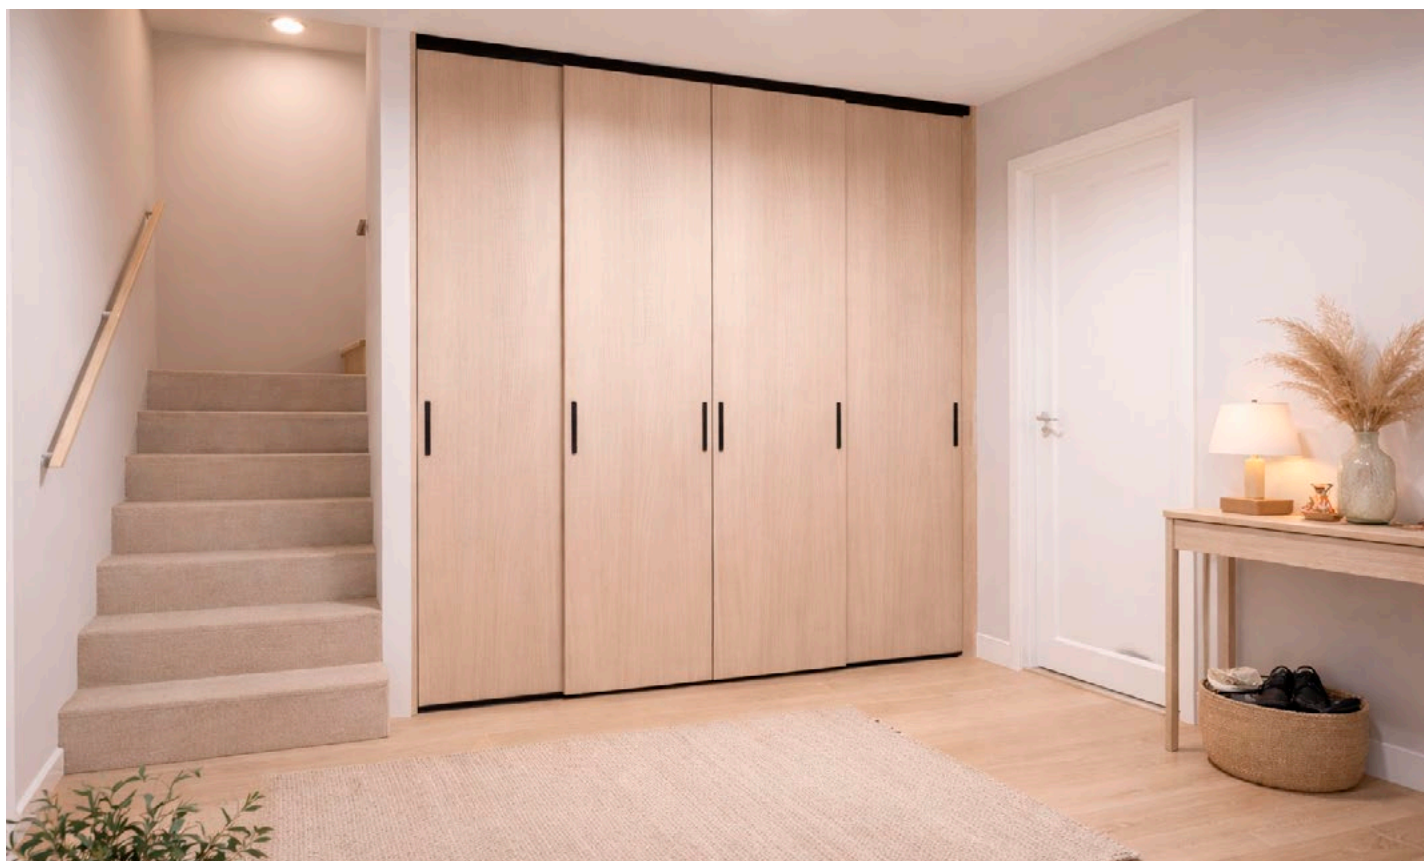

RIVAL – «Made in Norway»

EDGE.