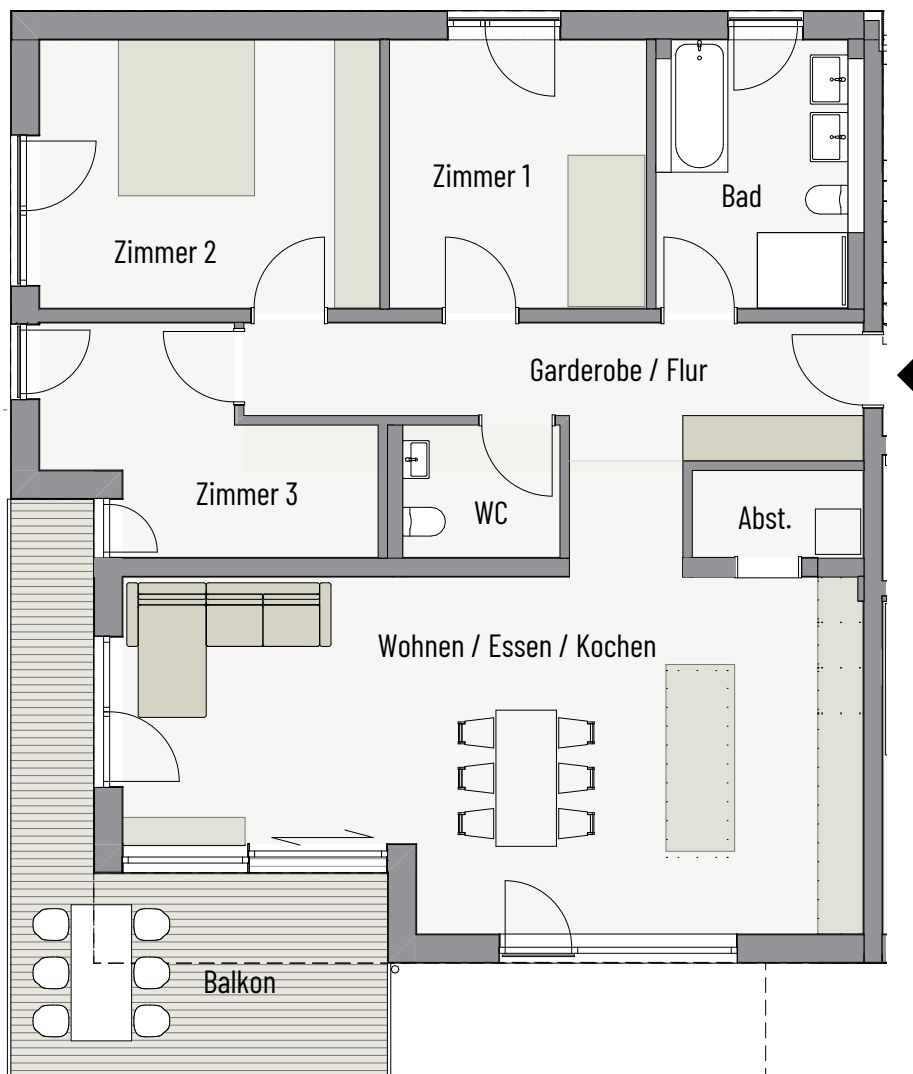

LINDAU LIVING

PREMIUM WOHNEN IN BAD SCHACHEN

WOHNUNG 03

OG • 4 Zimmer • 121,76 m²

Raum	Wohnfläche
Wohnen/Essen/Kochen	44,87 m ²
Zimmer 1	12,33 m ²
Zimmer 2	16,32 m ²
Zimmer 3	10,33 m ²
Garderobe/Flur	12,45 m ²
Bad	9,62 m ²
WC	3,64 m ²
Abstellraum	2,60 m ²
Balkon (brutto / 50% in Wfl.)	19,20 m ²
Summe Wohnfläche	121,76 m²

Maßstab: 1:100