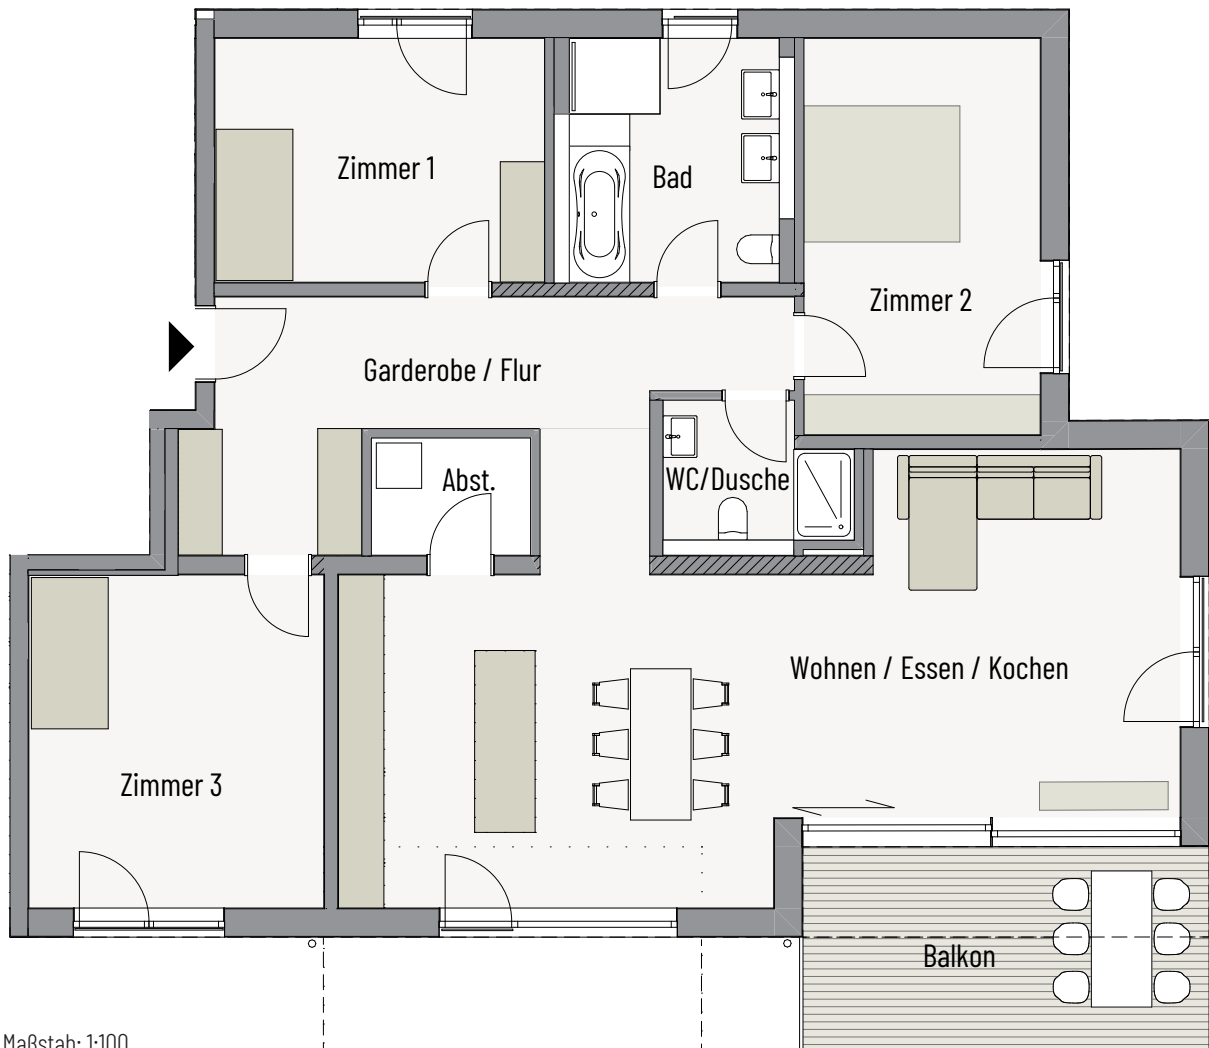

LINDAU LIVING

PREMIUM WOHNEN IN BAD SCHACHEN

WOHNUNG 04

OG • 4 Zimmer • 143,45 m²

Raum	Wohnfläche
Wohnen/Essen/Kochen	53,50 m ²
Zimmer 1	14,24 m ²
Zimmer 2	16,64 m ²
Zimmer 3	17,53 m ²
Garderobe/Flur	16,55 m ²
Bad	10,01 m ²
WC/Dusche	4,51 m ²
Abstellraum	3,26 m ²
Balkon (brutto / 50% in Wfl.)	14,42 m ²
Summe Wohnfläche	143,45 m²

Maßstab: 1:100