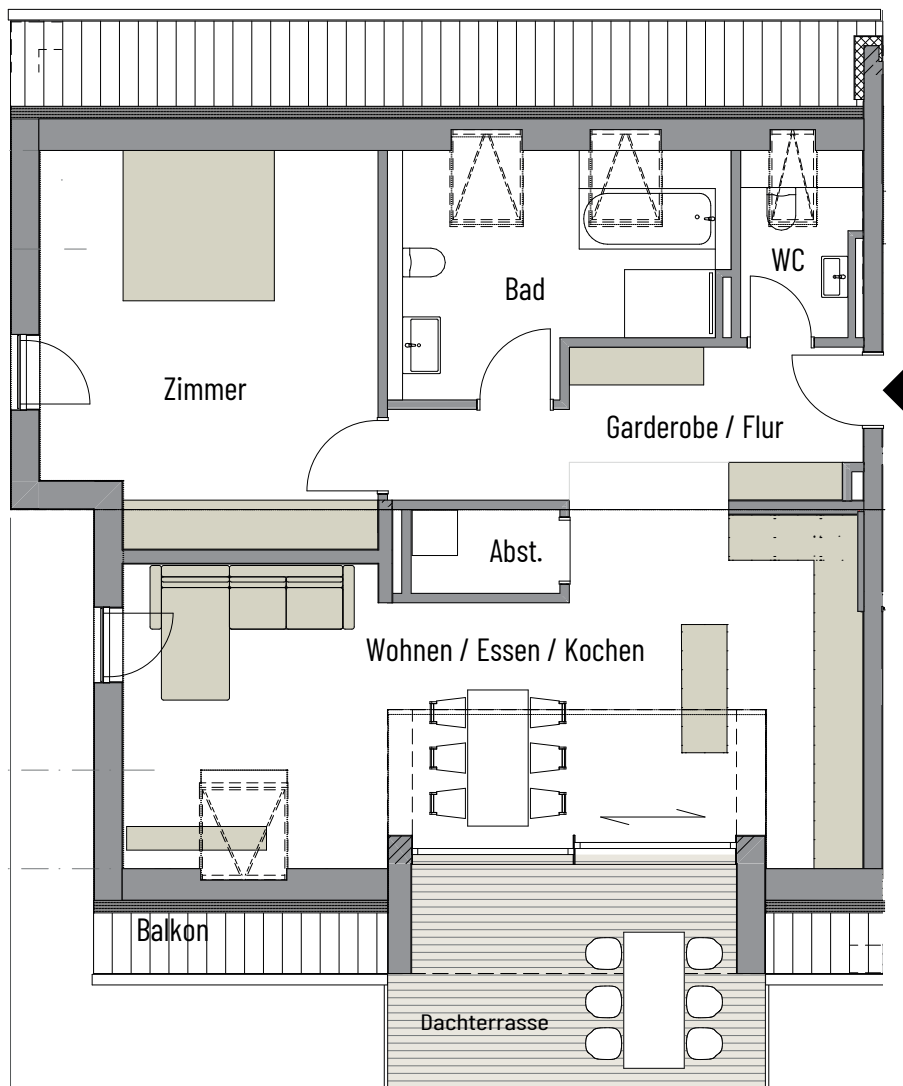

LINDAU LIVING

PREMIUM WOHNEN IN BAD SCHACHEN

WOHNUNG 05

DG • 2 Zimmer • 89,02 m²

Raum	Wohnfläche
Wohnen/Essen/Kochen	37,36 m ²
Zimmer	19,86 m ²
Garderobe/Flur	9,69 m ²
Bad	10,31 m ²
WC	2,76 m ²
Abstellraum	2,20 m ²
Balkon (brutto / 50% in Wfl.)	13,68 m ²
Summe Wohnfläche	89,02 m²

Maßstab: 1:100