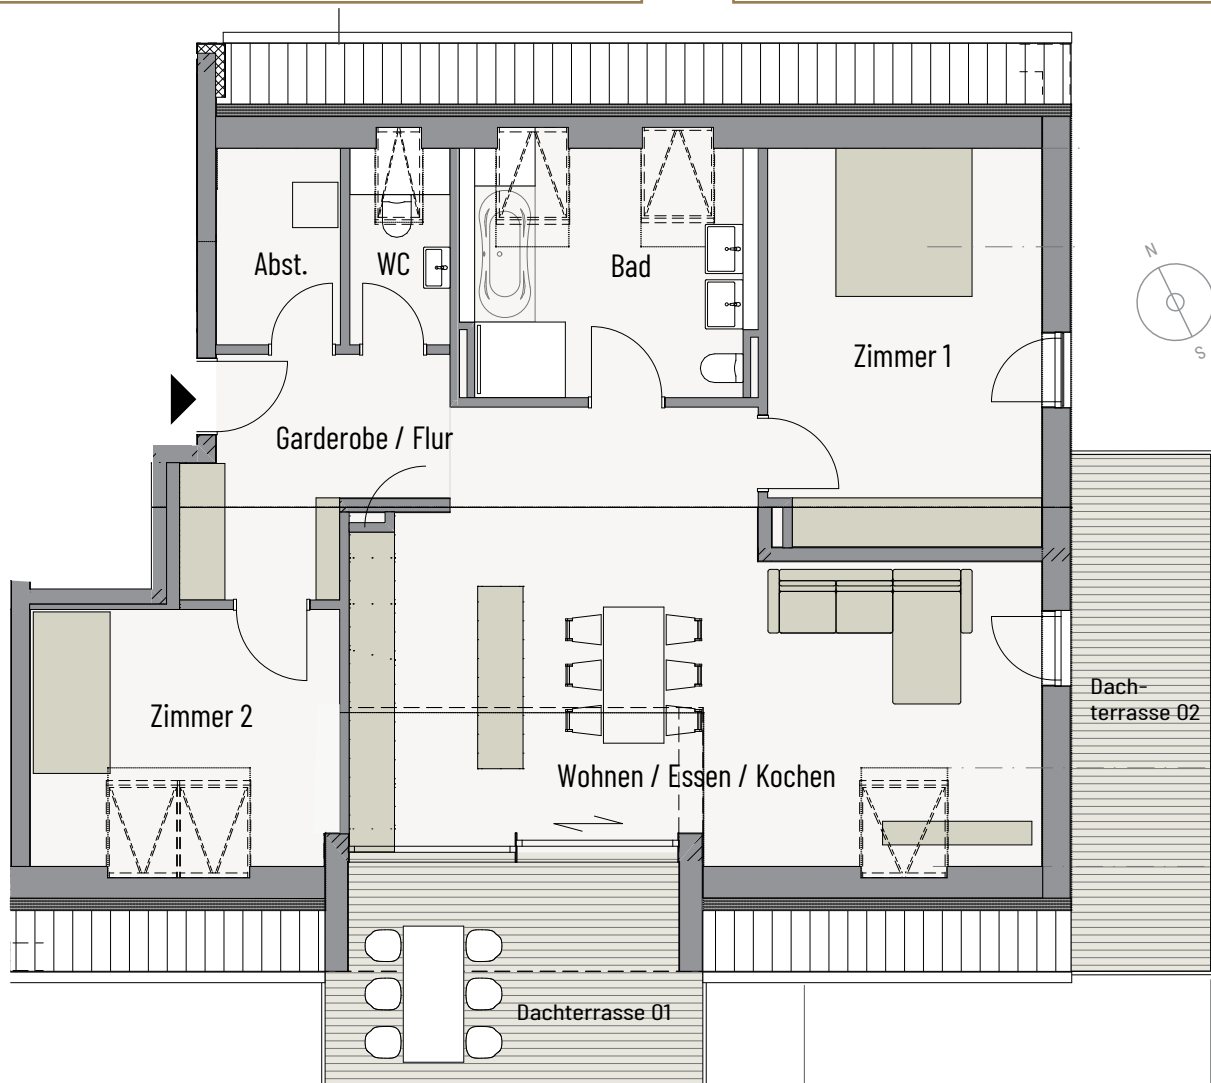

LINDAU LIVING

PREMIUM WOHNEN IN BAD SCHACHEN

WOHNUNG 06

DG · 3 Zimmer · 108,72 m²

Raum	Wohnfläche
Wohnen/Essen/Kochen	41,79 m ²
Zimmer 1	16,72 m ²
Zimmer 2	11,56 m ²
Garderobe/Flur	8,95 m ²
Bad	10,40 m ²
WC	2,68 m ²
Abstellraum	3,20 m ²
Terrasse (brutto / 50% in Wfl.)	13,00 m ²
Balkon (brutto / 50% in Wfl.)	13,84 m ²
Summe Wohnfläche	108,72 m²

Maßstab: 1:100