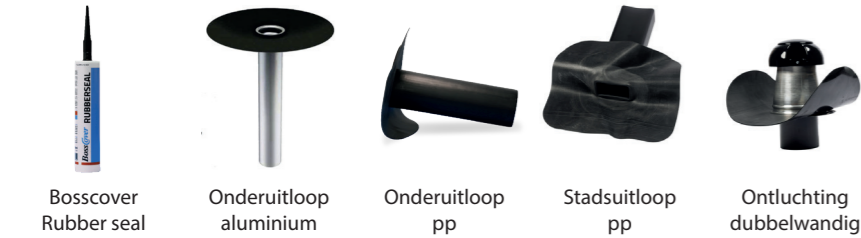

Spraybond Plus spuitbus Spraybond Plus drukvat 19kg Spraybond 20 liter Spraybond 4 liter BossCover EPDM Primer

CoverStrip EasyCorner Flashing SA Flashing Corner flashing

Bosscover Rubber seal Onderuitloop aluminium Onderuitloop pp Stadsuitloop pp Ontluchting dubbelwandig

Montage Anker Schrubber & pad houder Solotrim Daktrim

BossCover schroeven Parkerplaatjes

BOSSCOVER.COM

BossCover

BossCover

BossCover
Roof EPDM
assortiment

BOSSCOVER.COM

Wat maakt BossCover EPDM zo uniek?