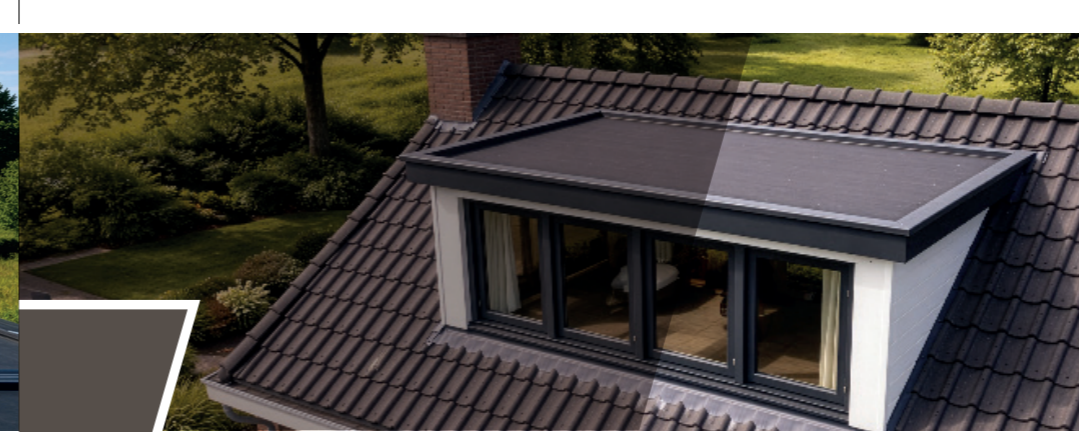

BossCover Roof EPDM

Kenmerken

- Licht eigen gewicht
- Weinig of géén naden
- Goede combinatie van elasticiteit en treksterkte
- Behoudt zijn elasticiteit en flexibiliteit
- UV- en ozon bestendig
- Onderhoudsarm en eenvoudig te plaatsen
- Hitte- en koude bestendig (-40°C tot 130°C)
- Recyclebaar en milieuvriendelijk
- Bewezen lange levensduur van minimaal 70 jaar (op basis van onafhankelijke SKZ studie)
- 15 jaar productgarantie op de folie
- Plaatsing zonder open vuur
- Vliegvuurbestendig