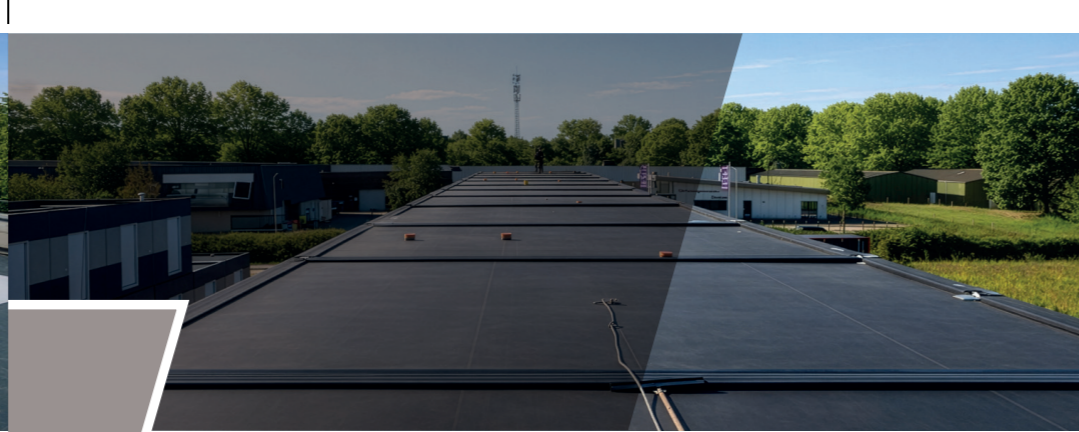

BossCover Roof EPDM SA PT

Kenmerken

- Pretaped naad → geen splice tape meer nodig voor naad-verbinding (alleen primeren ondergrond)
- Direct te verkleven – geen droogtijd
- Tot 30–40% sneller te verwerken
- Minder weersafhankelijk
- Geen lijm nodig
- Schonere verwerking
- Minder kans op plooiën
- Ideaal voor prefab toepassingen
- Vliegvuurbestendig