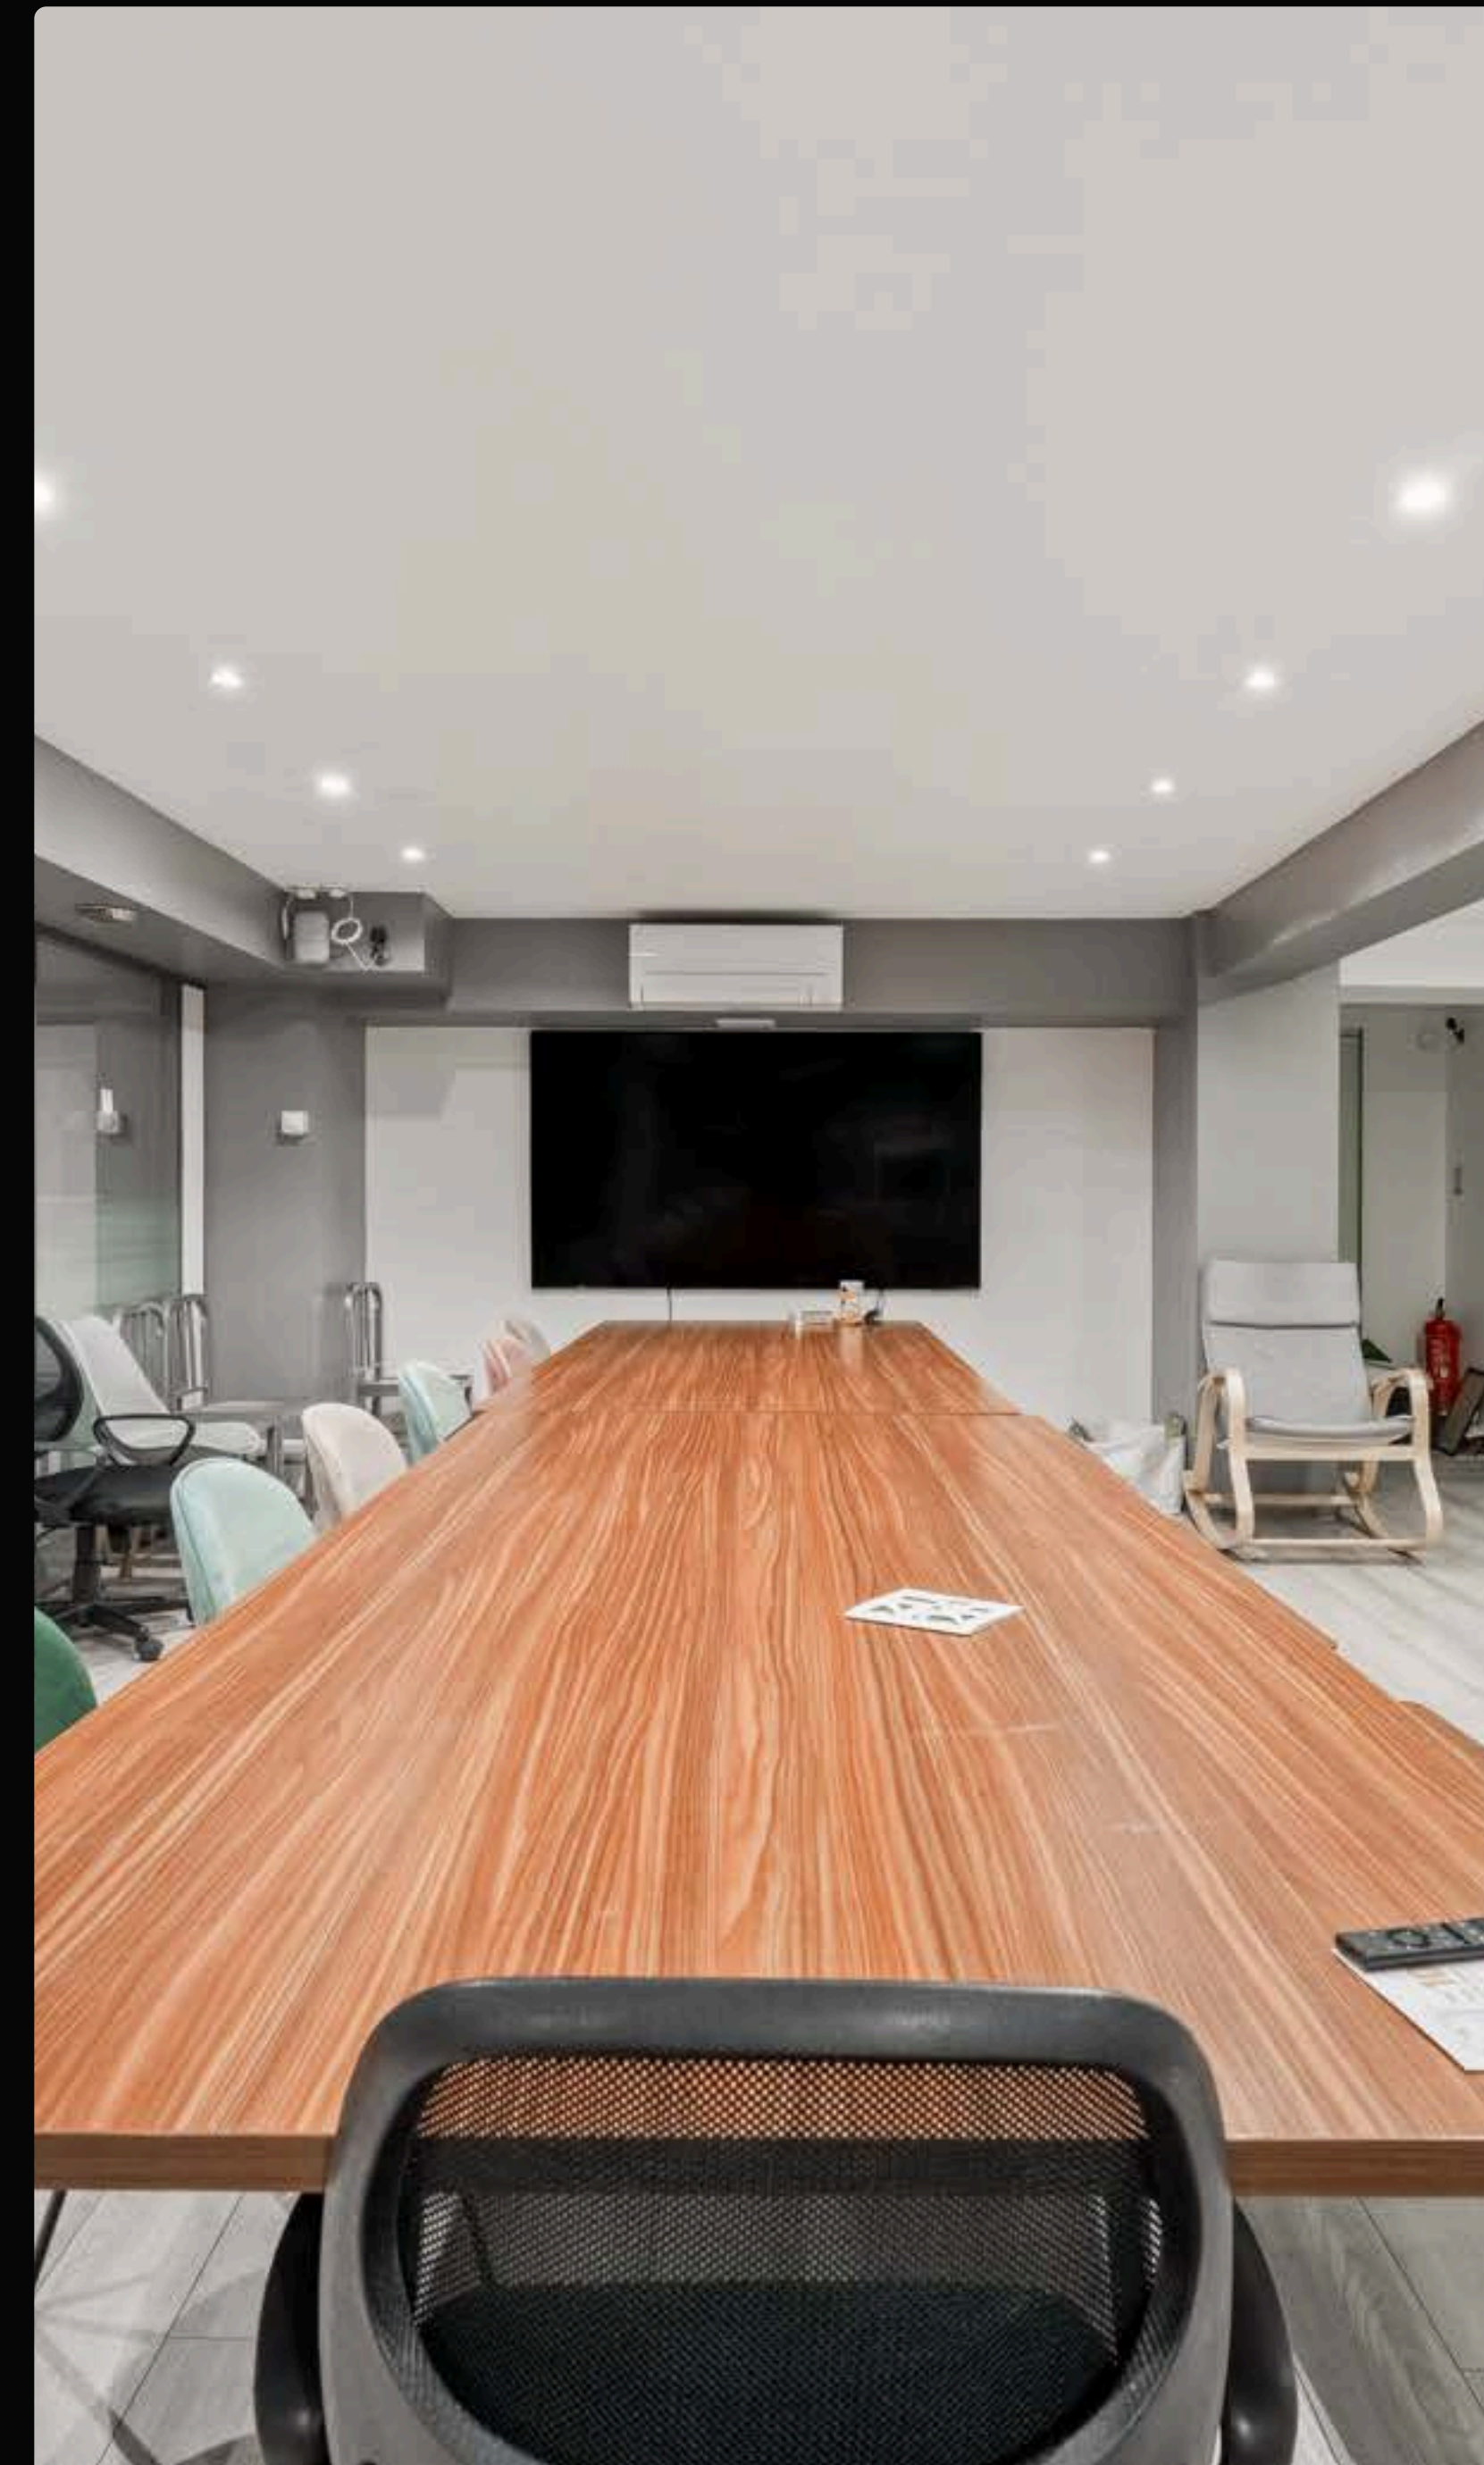

ESPACE SAINT-CHARLES