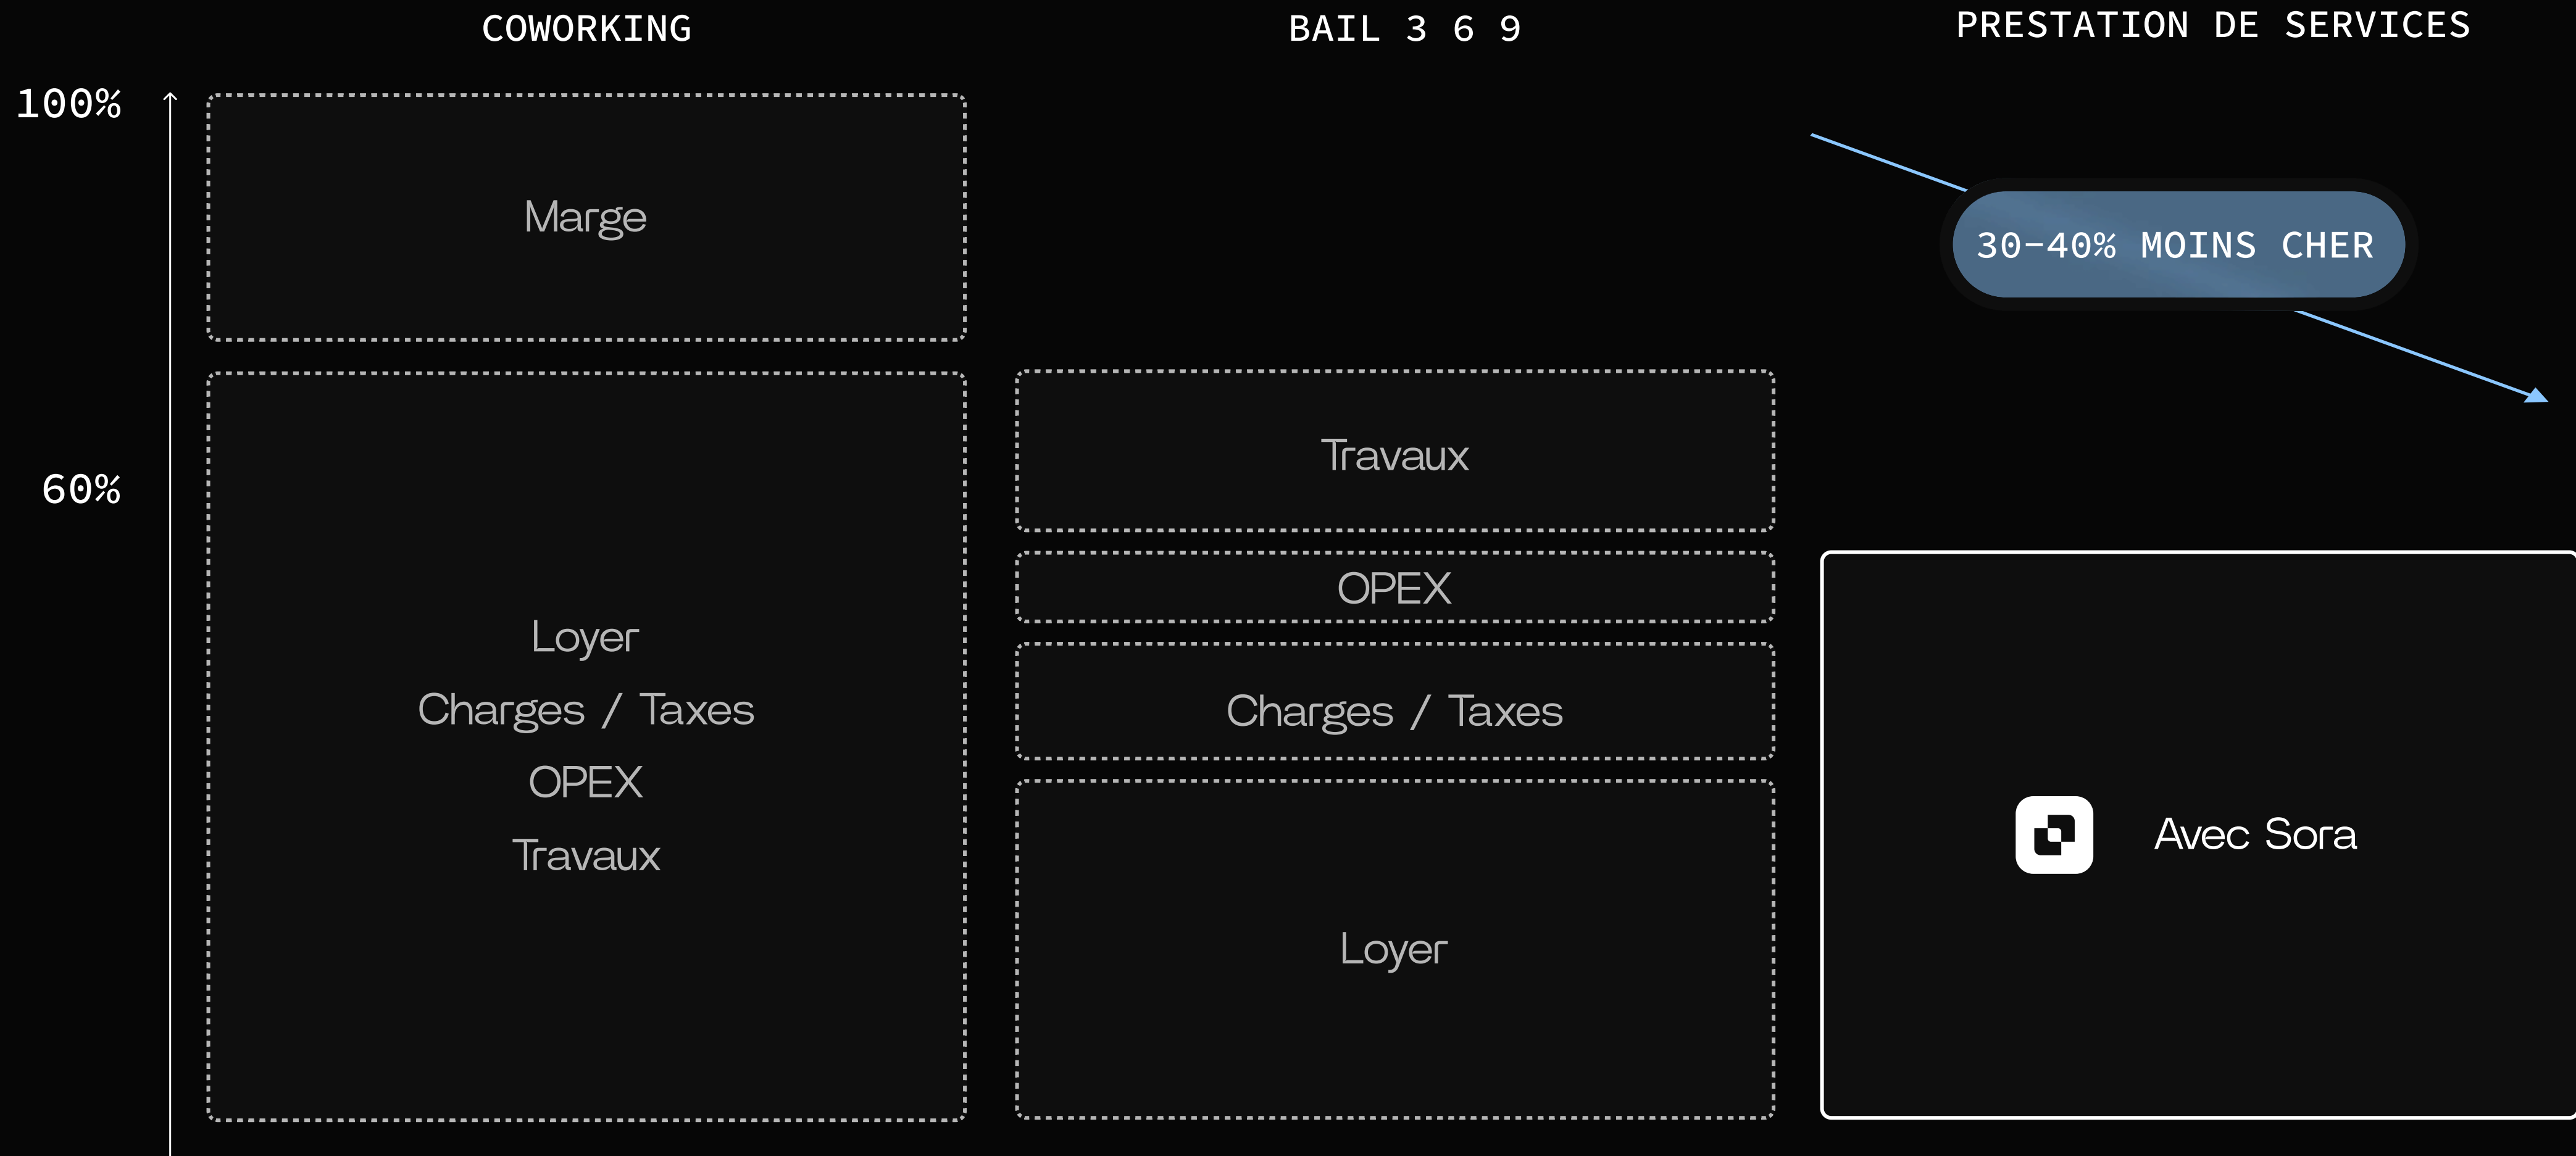

ESPACE DÉTENTE

CUISINE

SALLE DE RÉUNION

COMPARAISON DES SOLUTIONS

Vous entrez dans un espace clé-en-main

Travaux & aménagement sur mesure

- Conception adaptée à votre image de marque et à vos usages.
- Mobilier, design, signalétique, acoustique, connectivité, entièrement géré par Sora.