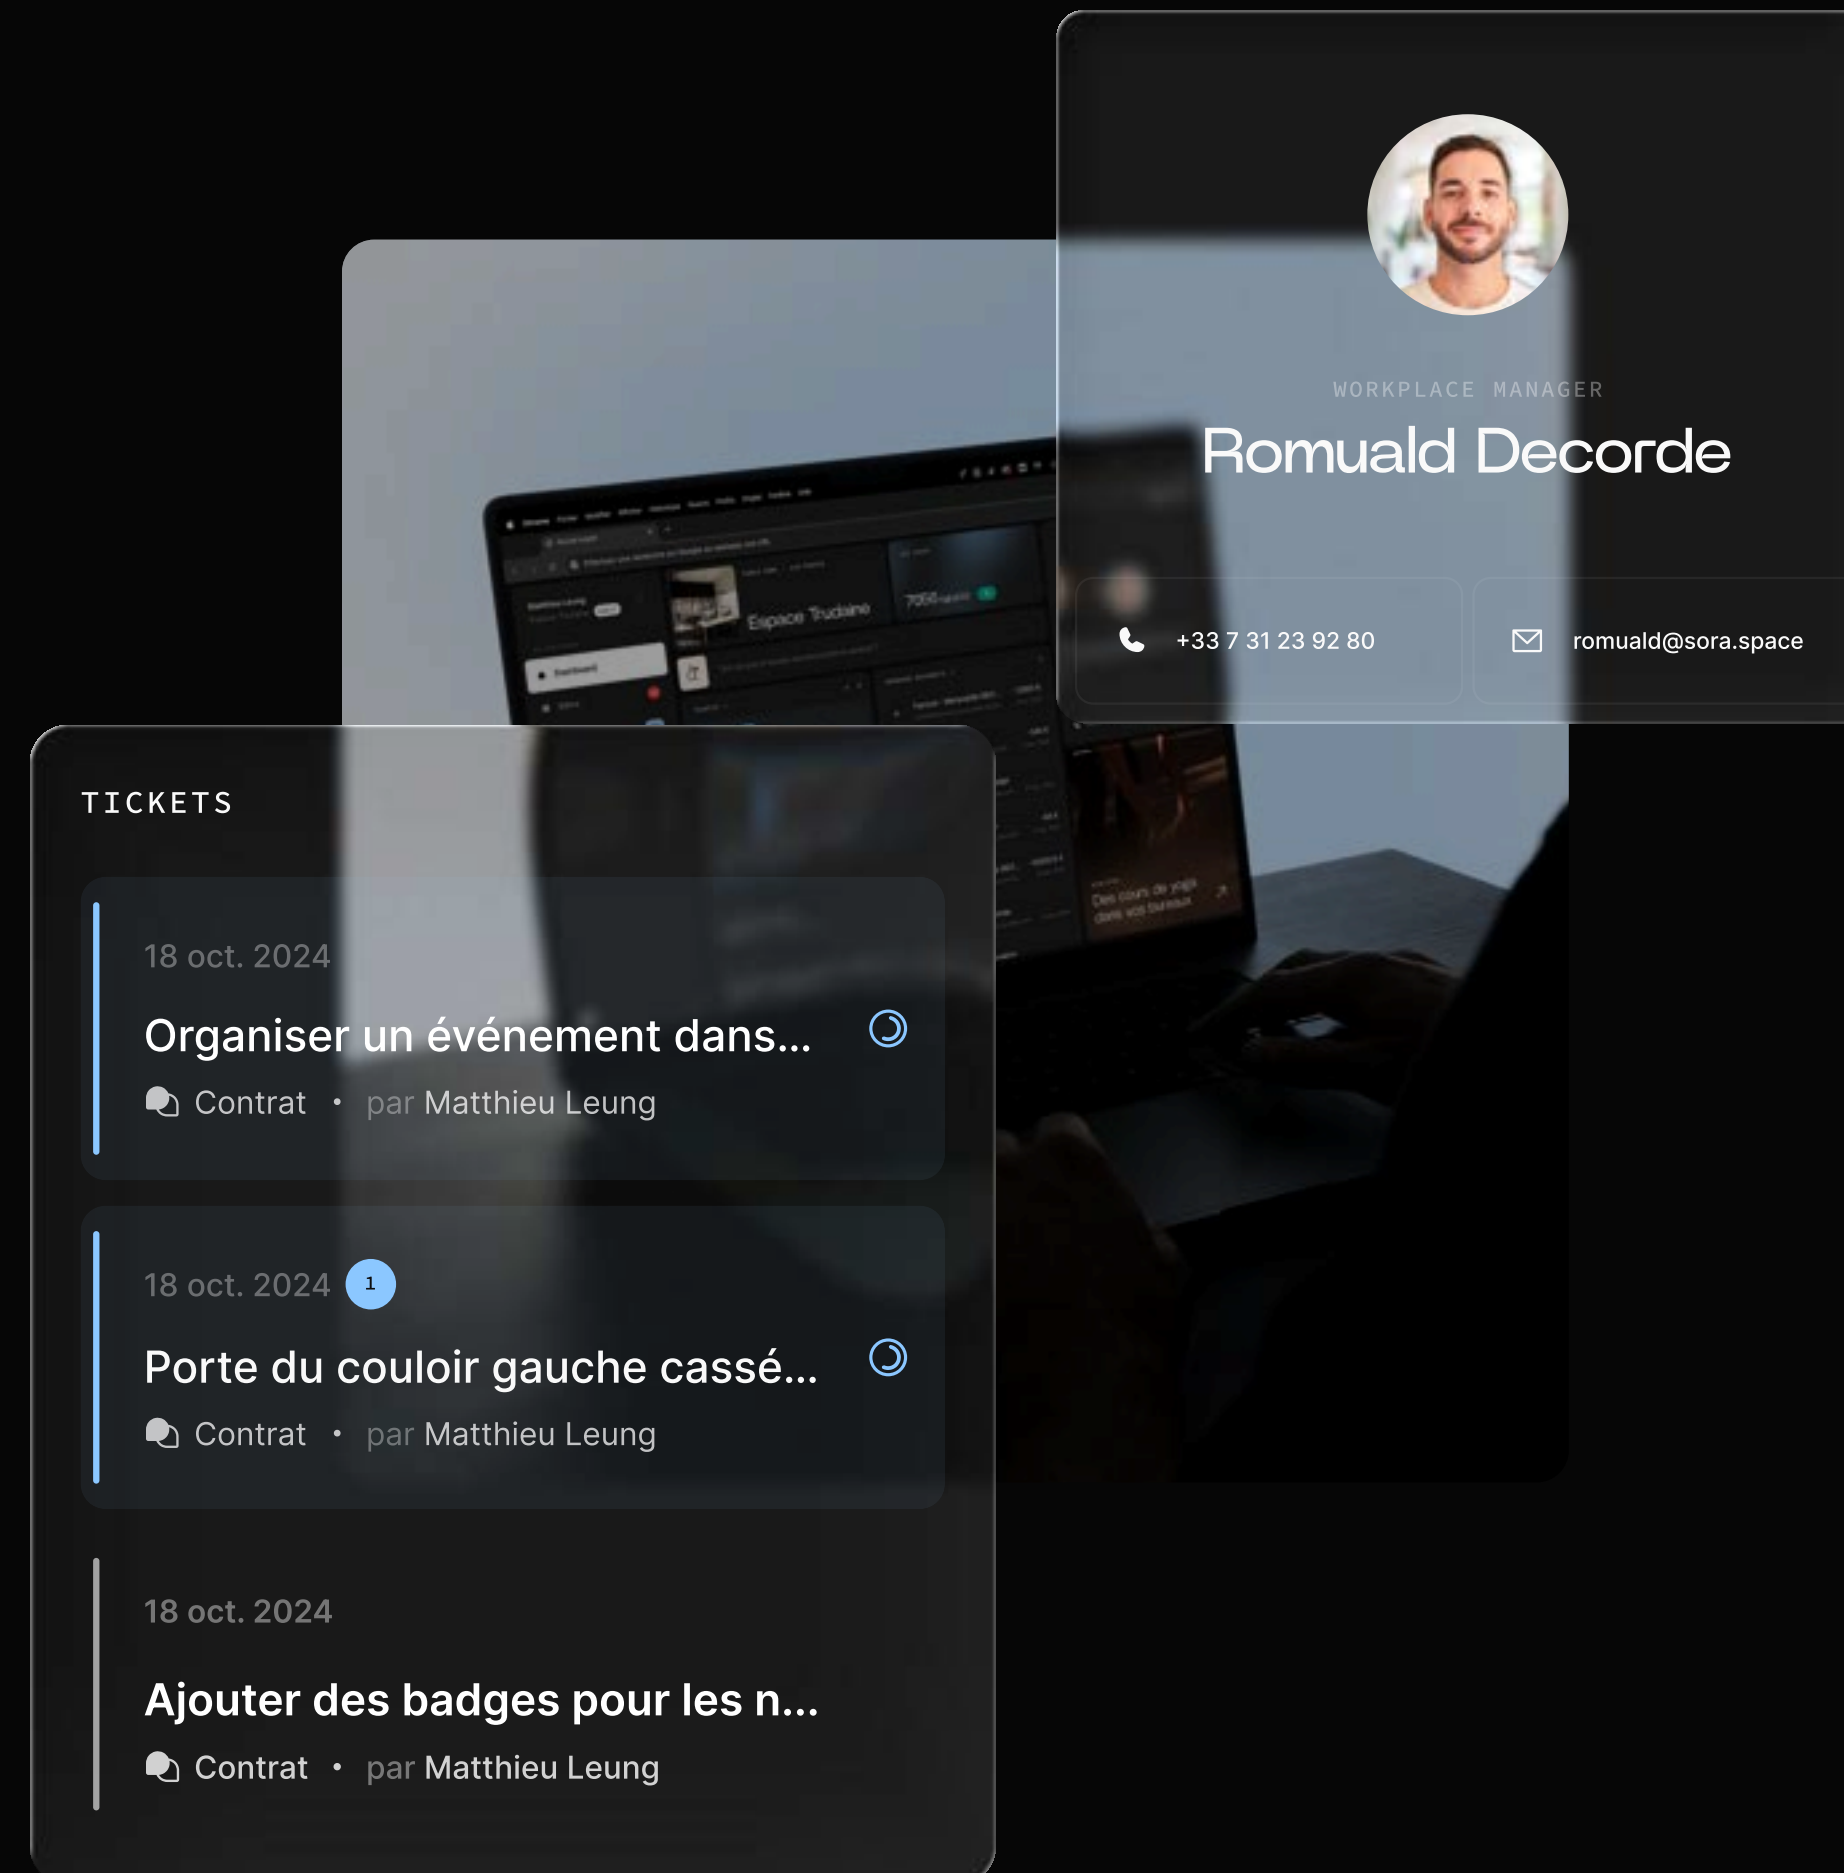

Vous entrez dans un espace clé-en-main

Travaux & aménagement sur mesure

- Conception adaptée à votre image de marque et à vos usages.
- Mobilier, design, signalétique, acoustique, connectivité, entièrement géré par Sora.

Prestataires et maintenance gérés

- Ménage, sécurité, IT, consommables, gestion du bâtiment : un seul interlocuteur.
- Zéro friction, zéro paperasse.

Un Workplace Manager dédié à votre écoute

- Un équivalent d'un poste à 50K€/an inclus dans le service.
- Gestion du quotidien, accueil, prestataires, logistique, événements internes et externes.
- Vos équipes se concentrent sur l'essentiel

Confort & image de marque

- Espaces premium, pensés pour le bien-être et la productivité.
- Une expérience 5* pour vos équipes et vos visiteurs.