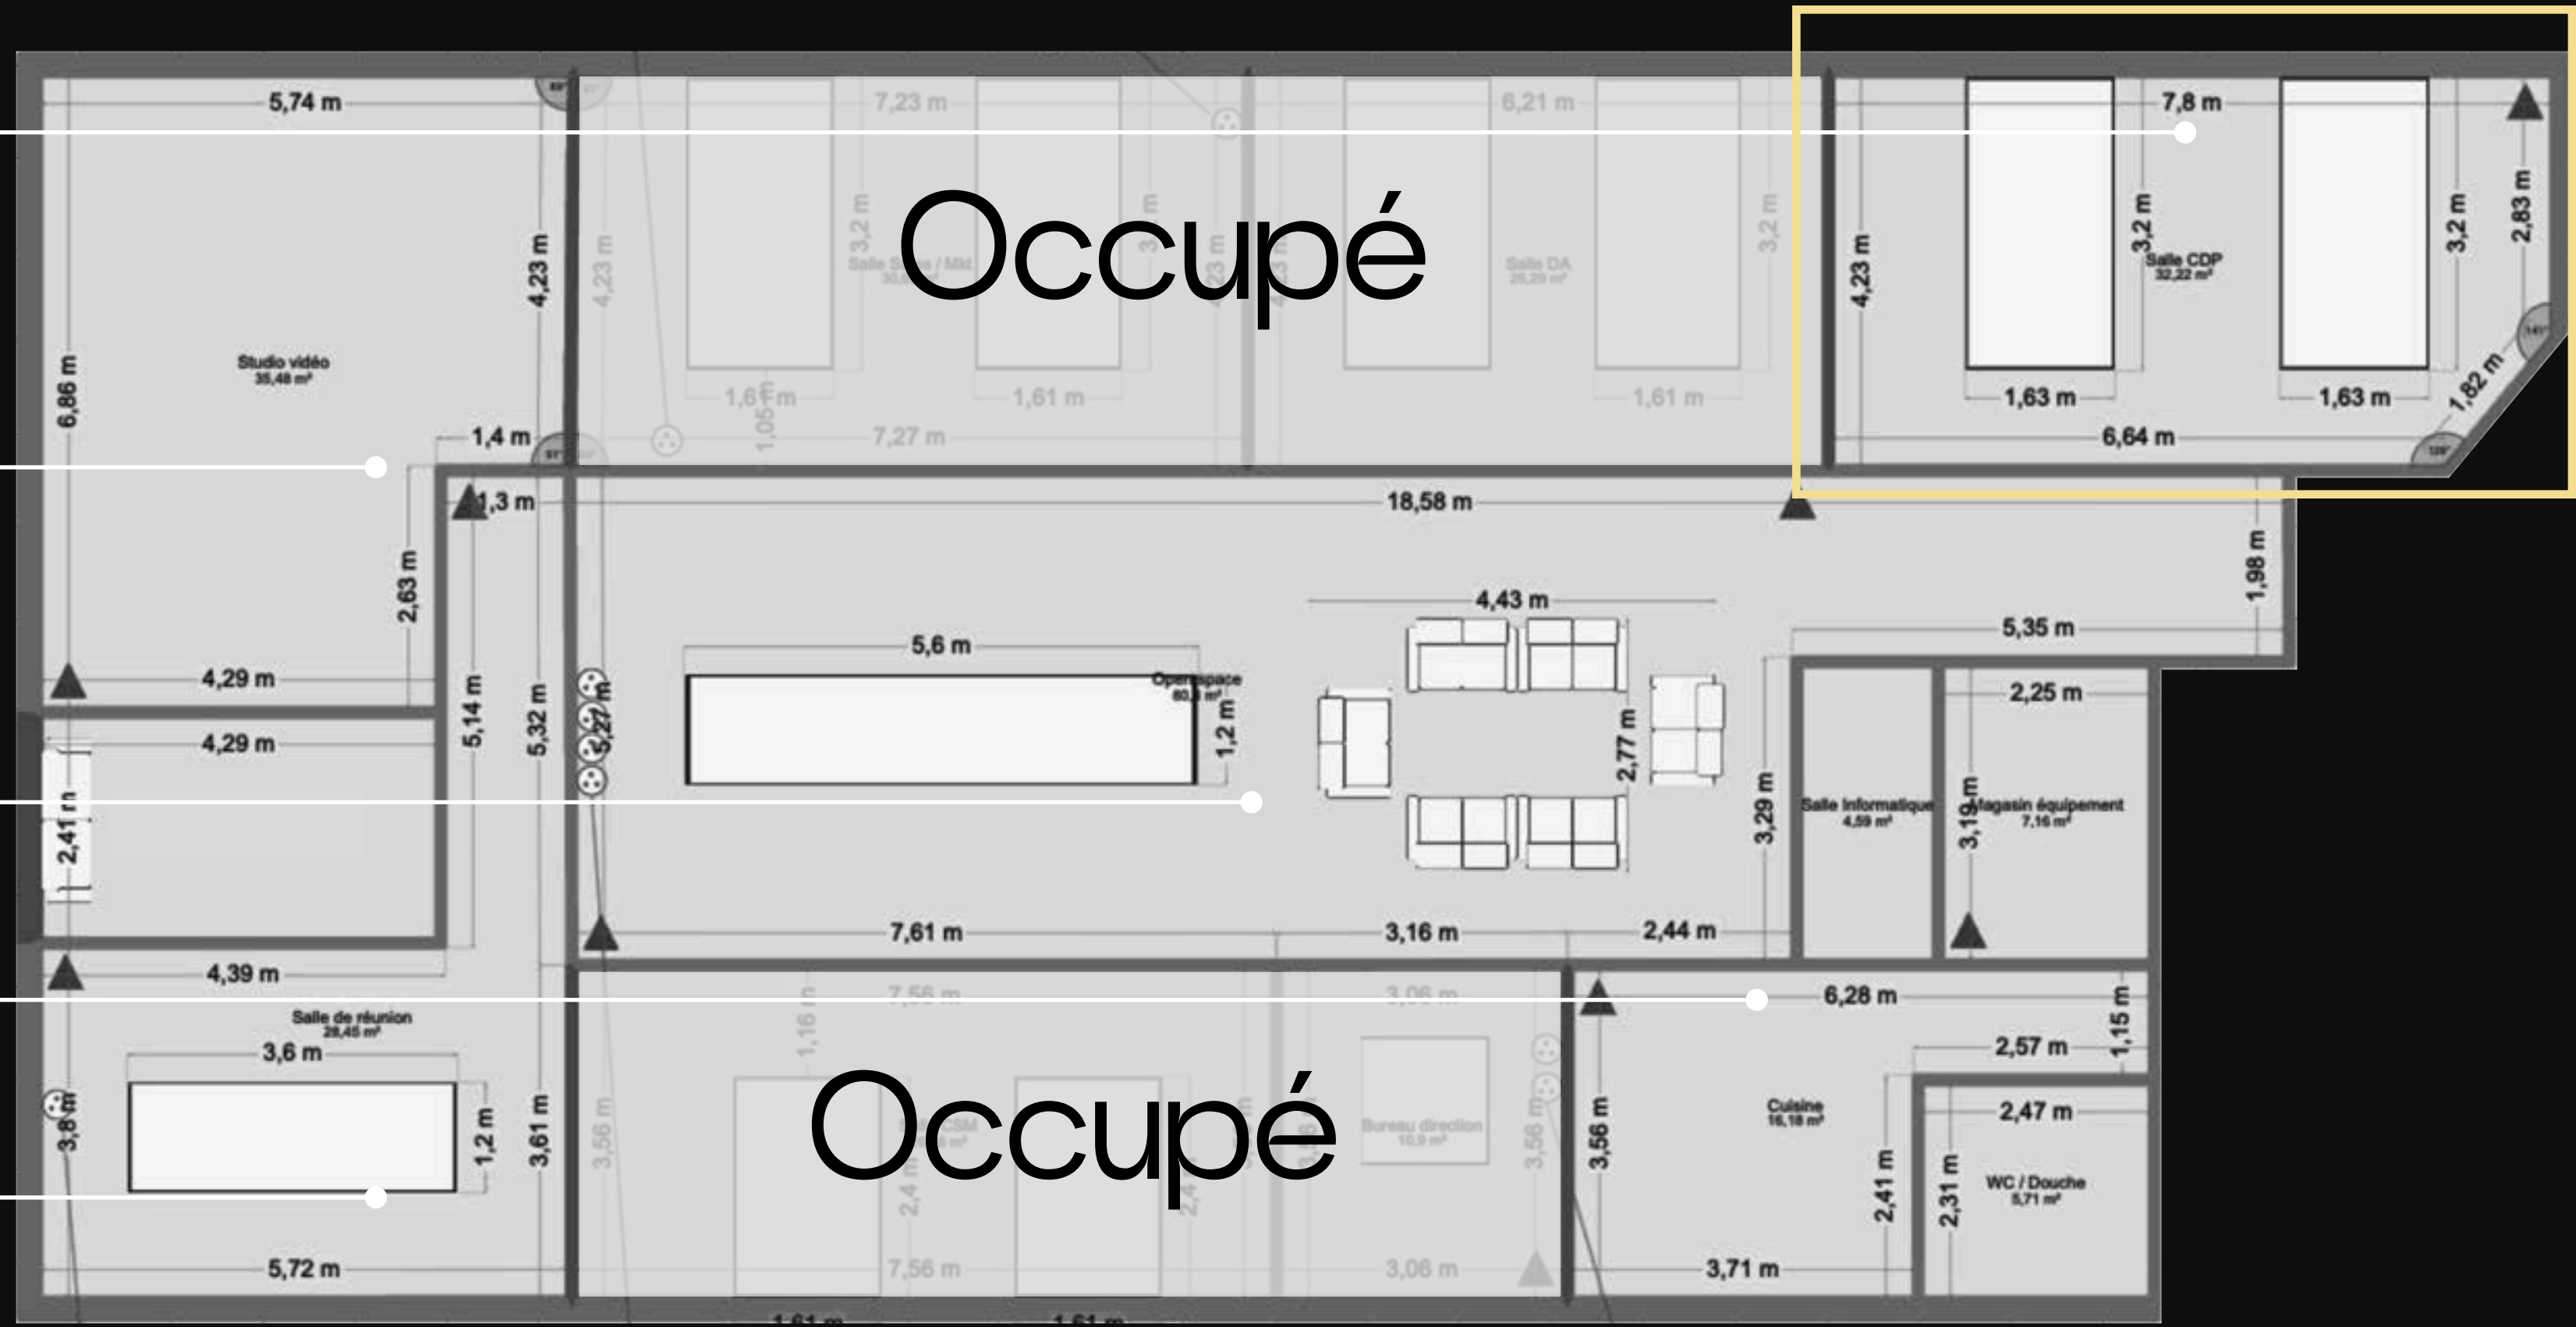

Étage 1 - 79 M²

OPEN SPACE PRIVÉ

STUDIO VIDÉO

ESPACE DÉTENTE

CUISINE

SALLE DE RÉUNION