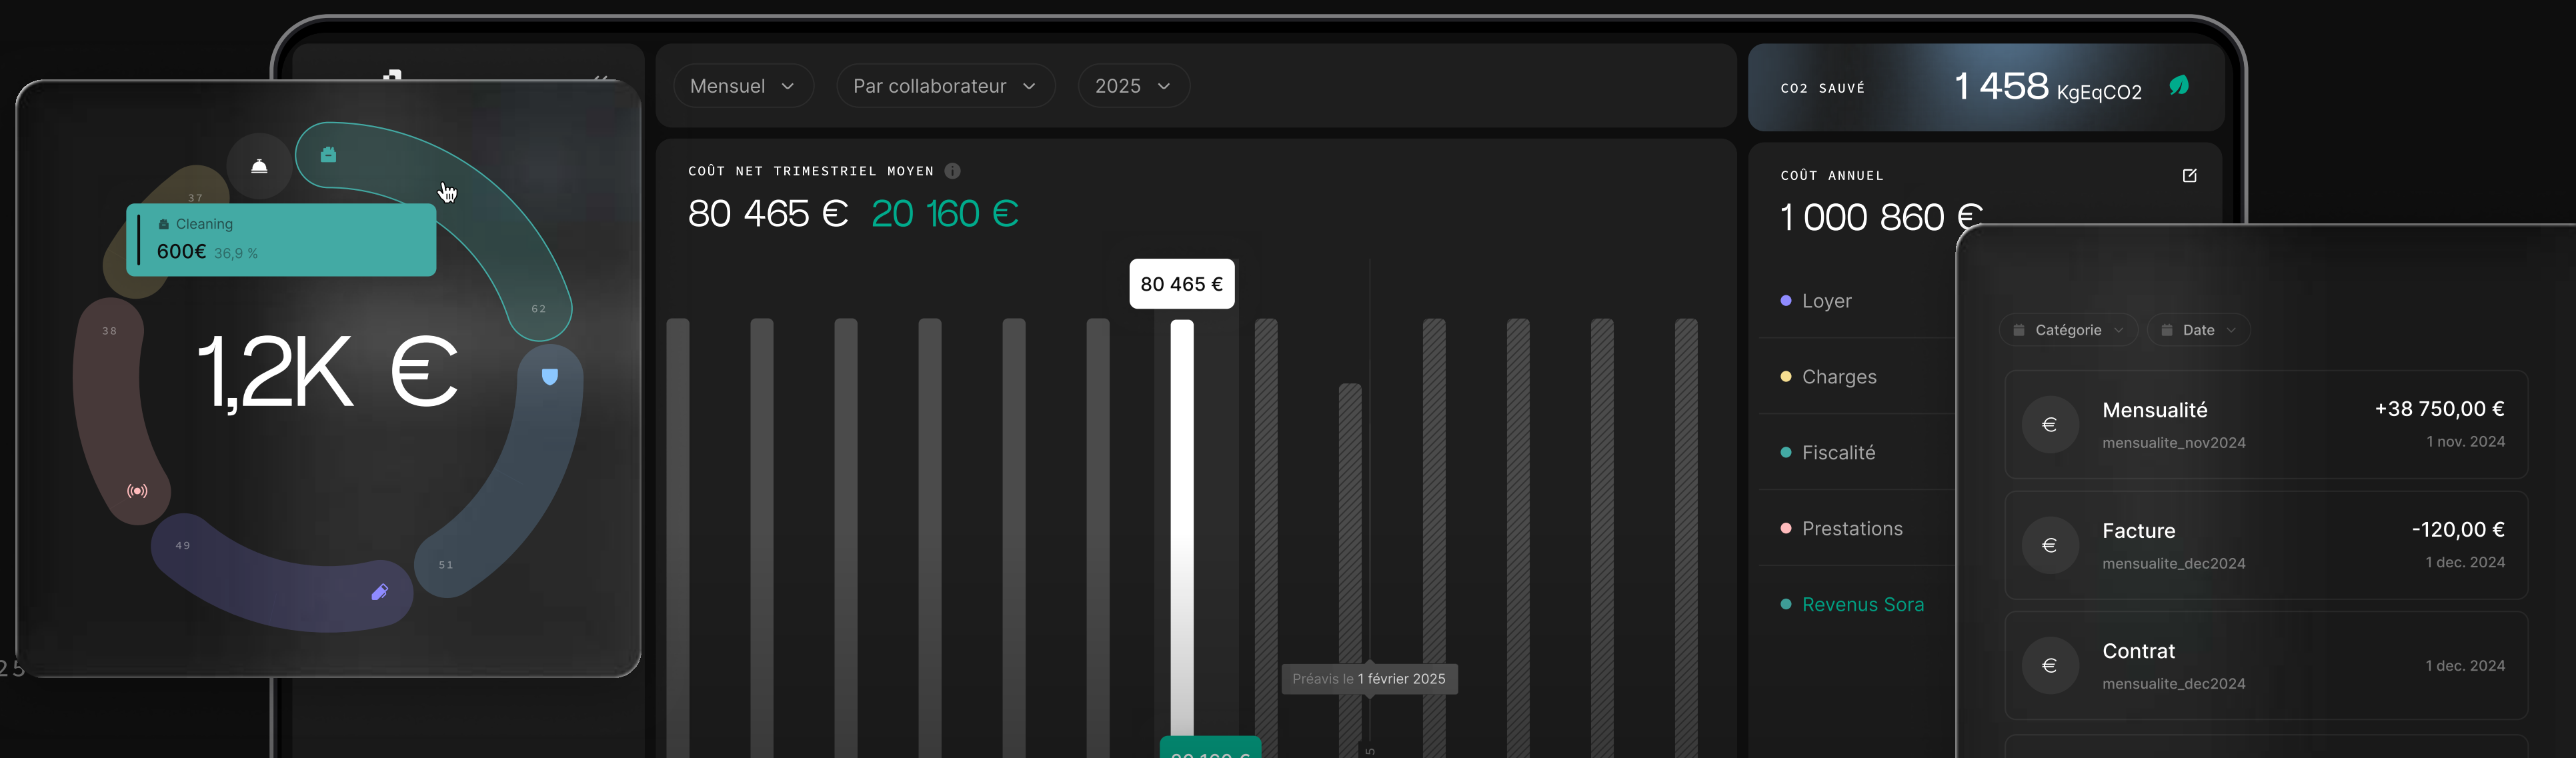

SORA APP

La plateforme 100% gratuite de gestion de bureaux

Ayez une vision globale de vos espaces de travail, votre taux d'occupation, et centralisez tous vos documents, paiements, reporting, ...
Accessible par tous. 100% gratuite.

100% GRATUIT

SÉCURISÉE

CONFIDENTIELLE