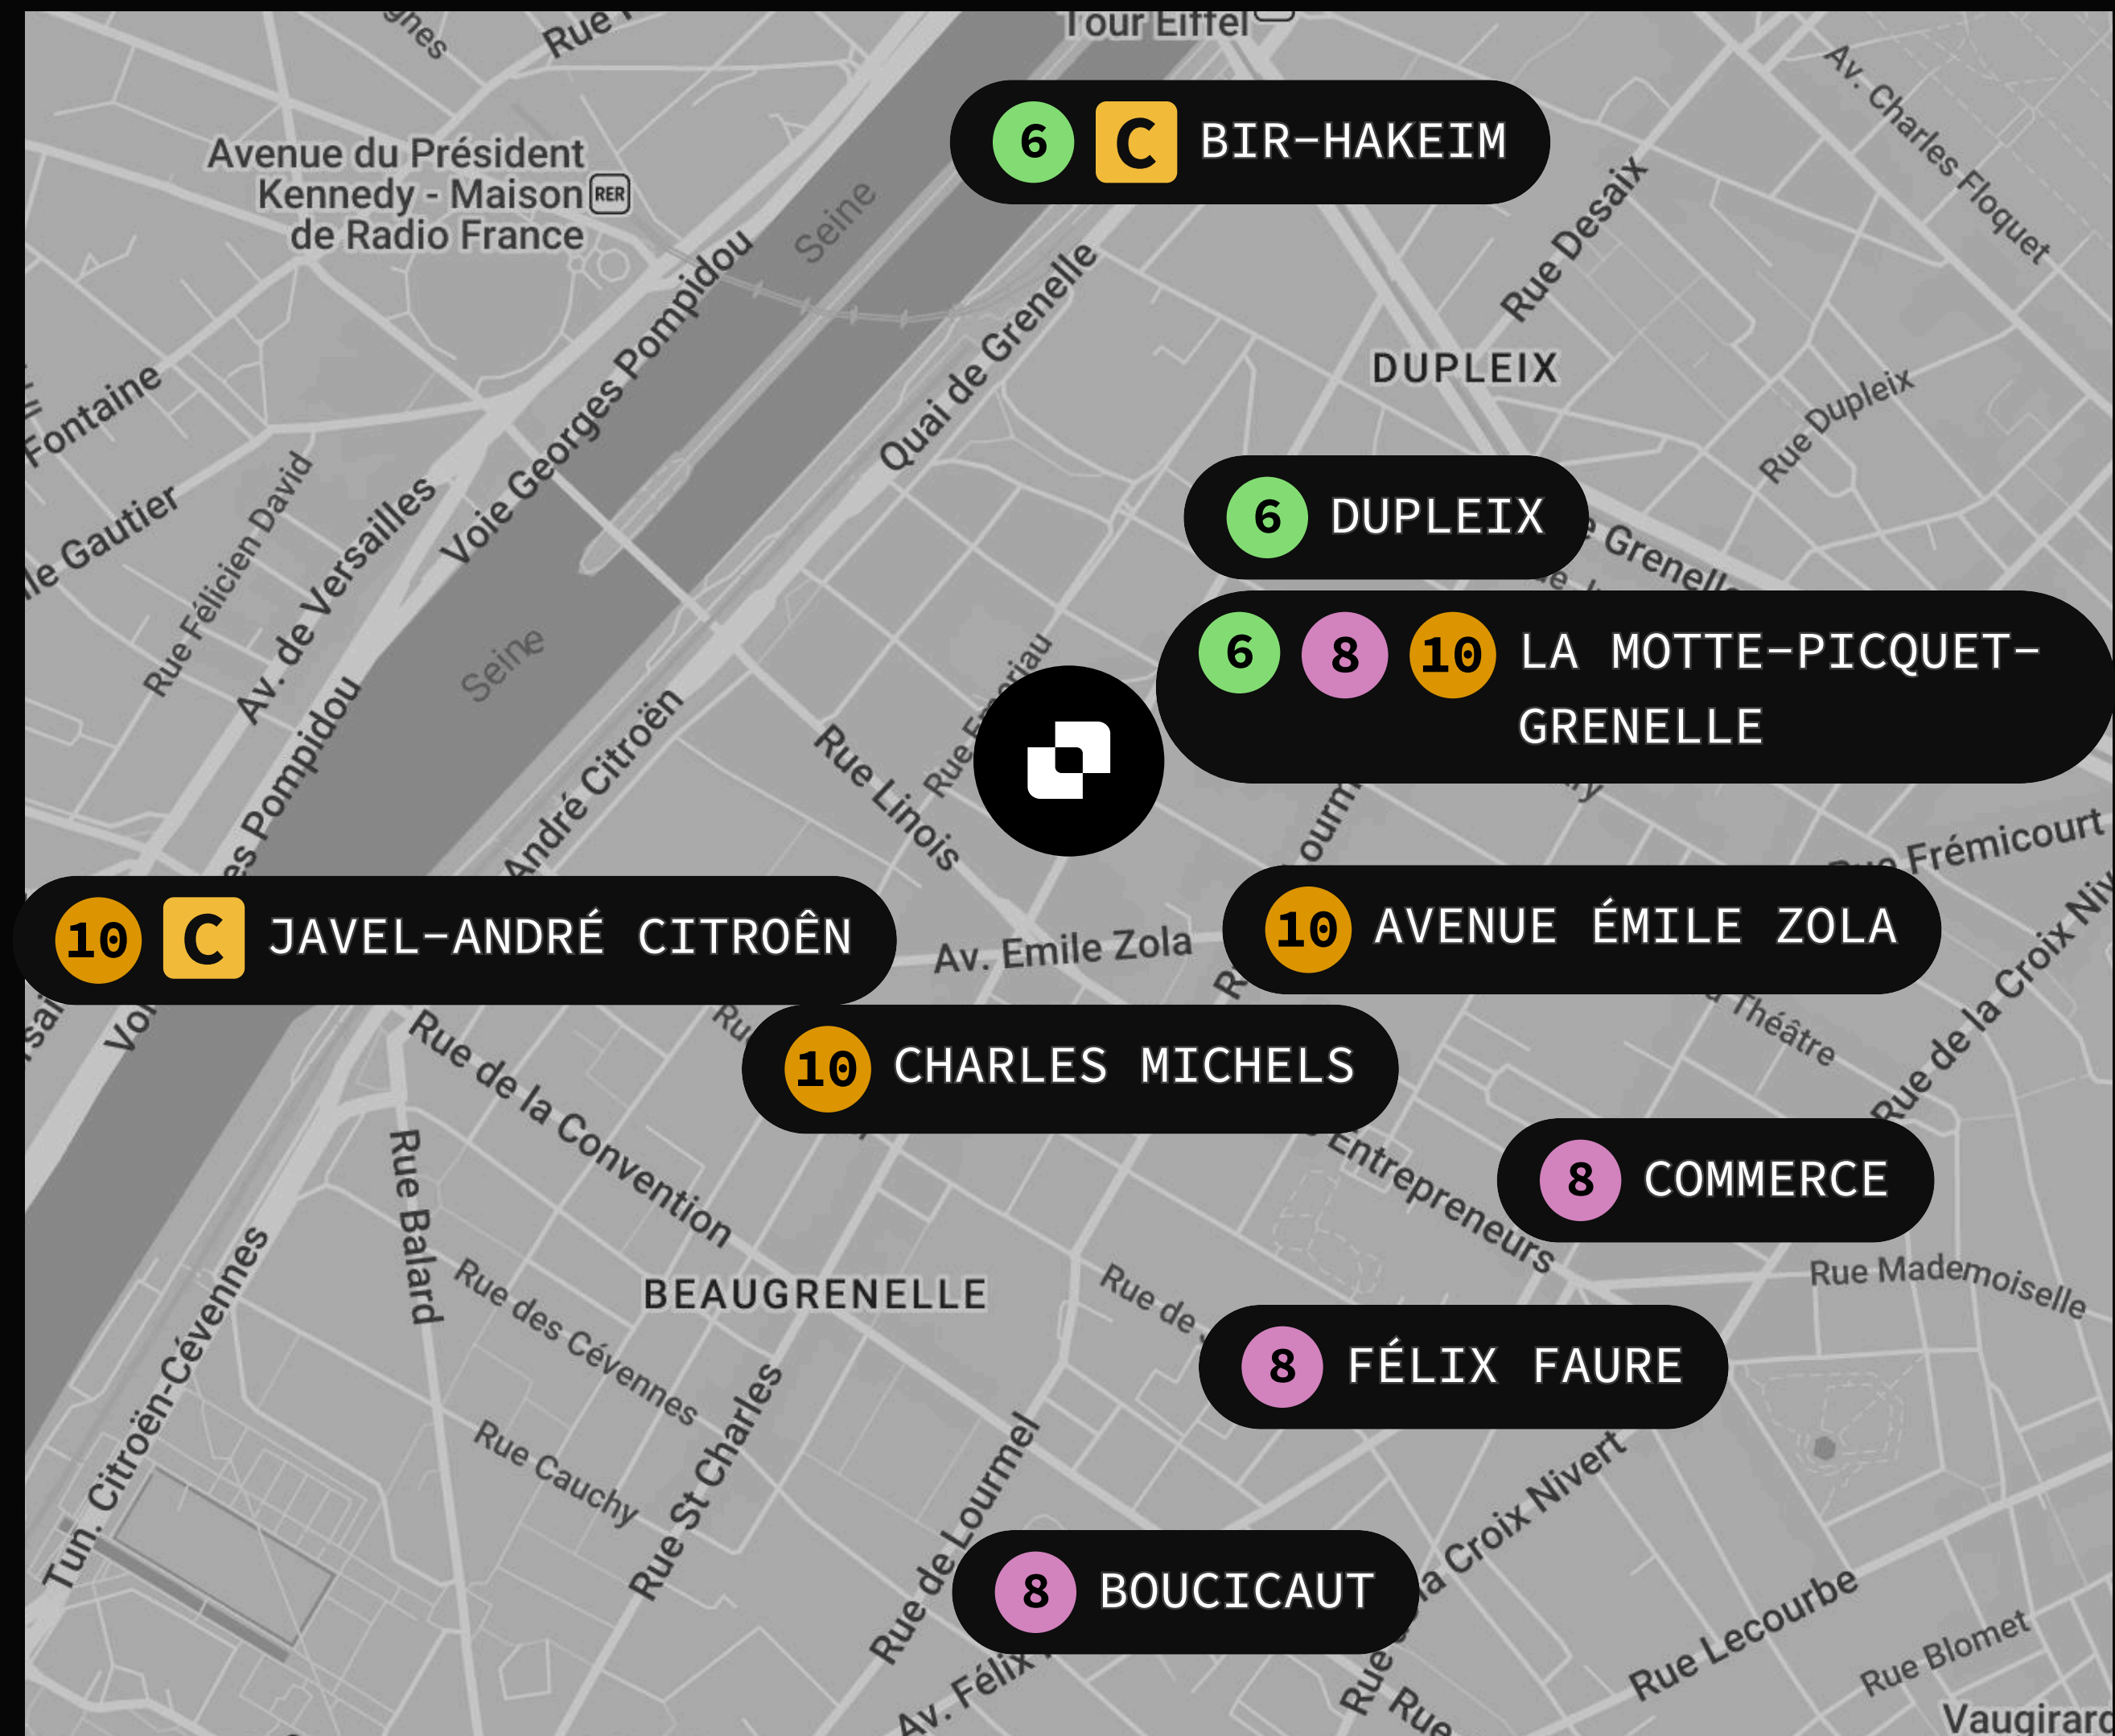

Espace Saint-Charles

✓ 79 M²

✓ 10 POSTES

✓ DISPONIBLE ASAP

LOCALISATION

72 RUE ST CHARLES, 75015 PARIS

METRO STATIONS :

 DISTANCE FROM

- CHARLES MICHELS : 2 MIN
- DUPLÉIX : 9 MIN
- JAVEL-ANDRÉ CITROËN : 9 MIN
- COMMERCE : 12 MIN
- FÉLIX FAURE : 12 MIN
- LA MOTTE-PICQUET-GRENELLE : 15 MIN

Espace Saint-Charles

Situé dans le 15^e arrondissement, cet open space privatif pour 10 postes offre un cadre de travail complet et moderne. Il bénéficie d'espaces partagés qualitatifs incluant une salle de réunion pour 10 personnes, un espace détente, une cuisine équipée ainsi qu'un studio photo / vidéo, idéal pour allier productivité, créativité et confort au quotidien.