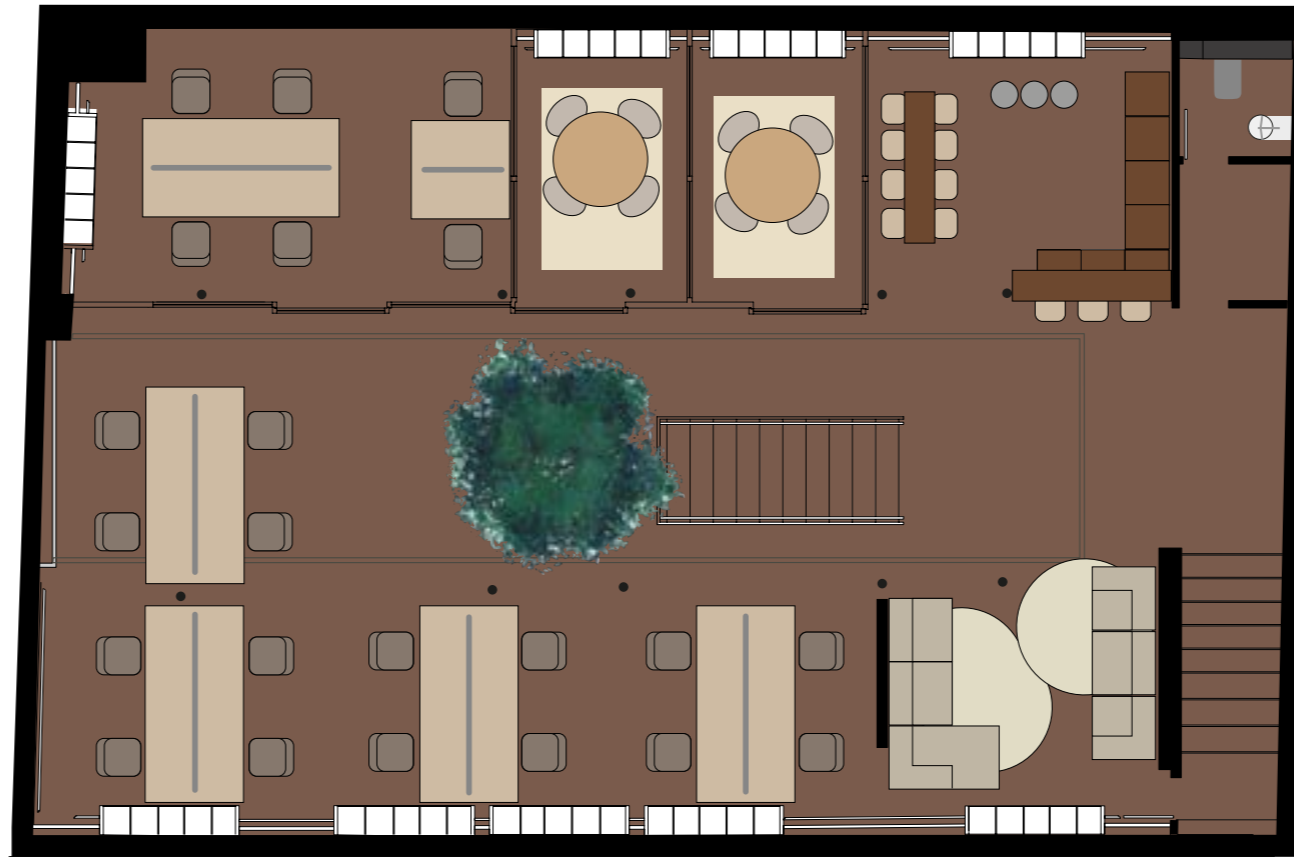

Bureaux système

Caissons intégrés

22 POSTES

Plans locaux 61 rue Meslay 75003 Paris  
Mezzanine  
Mesures en mètres - échelle 1 : 50  
Superficie : 126 m<sup>2</sup>

Bureaux système

Caissons intégrés

22 POSTES

Plans locaux 61 rue Meslay 75003 Paris  
RDC  
Mesures en mètres - échelle 1 : 50  
Superficie : 159 m<sup>2</sup>