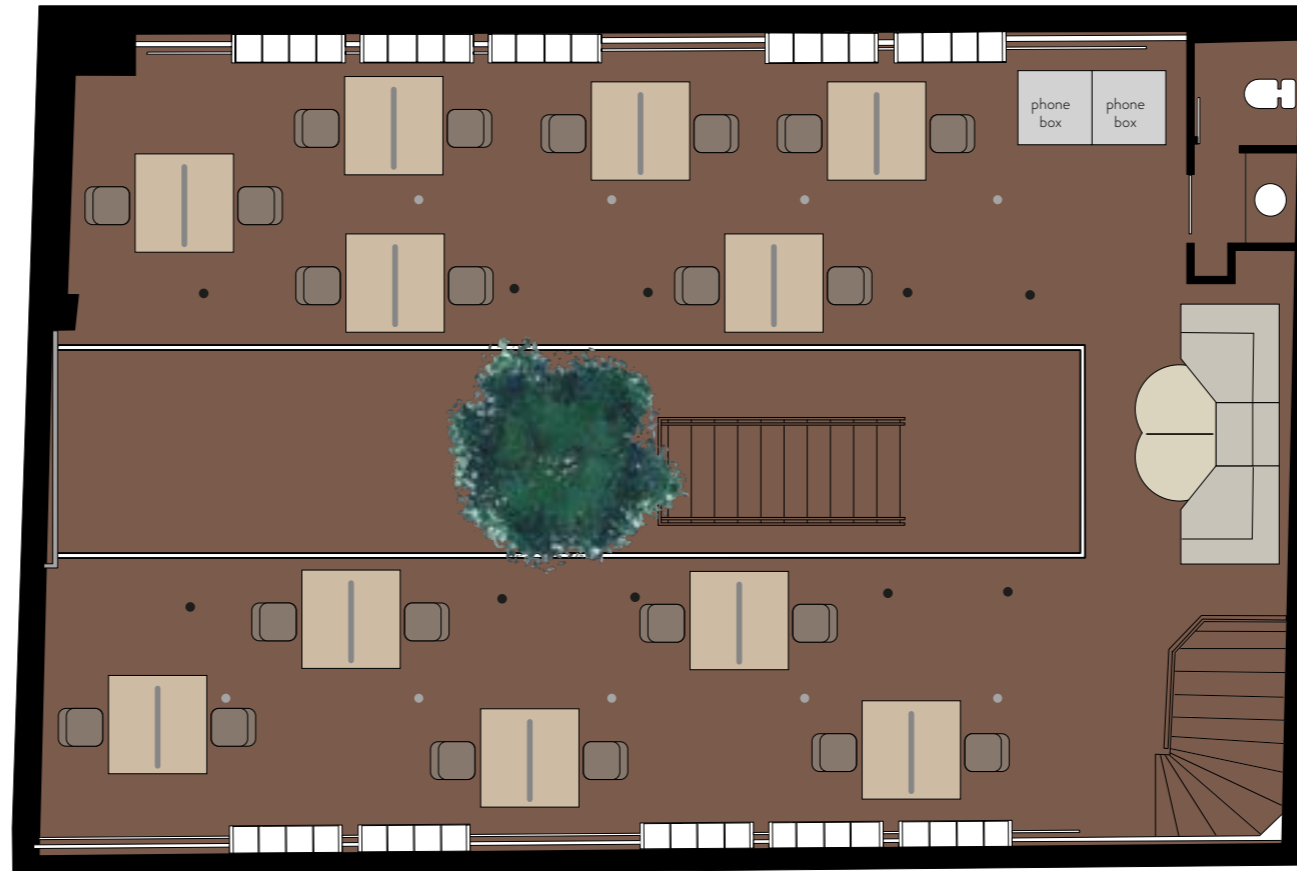

Bureaux système

Caissons intégrés

22 POSTES

Plans locaux 61 rue Meslay 75003 Paris  
Mezzanine  
Mesures en mètres - échelle 1 : 50  
Superficie : 126 m<sup>2</sup>

Bureaux système

Caissons intégrés

22 POSTES

Plans locaux 61 rue Meslay 75003 Paris  
RDC  
Mesures en mètres - échelle 1 : 50  
Superficie : 159 m<sup>2</sup>