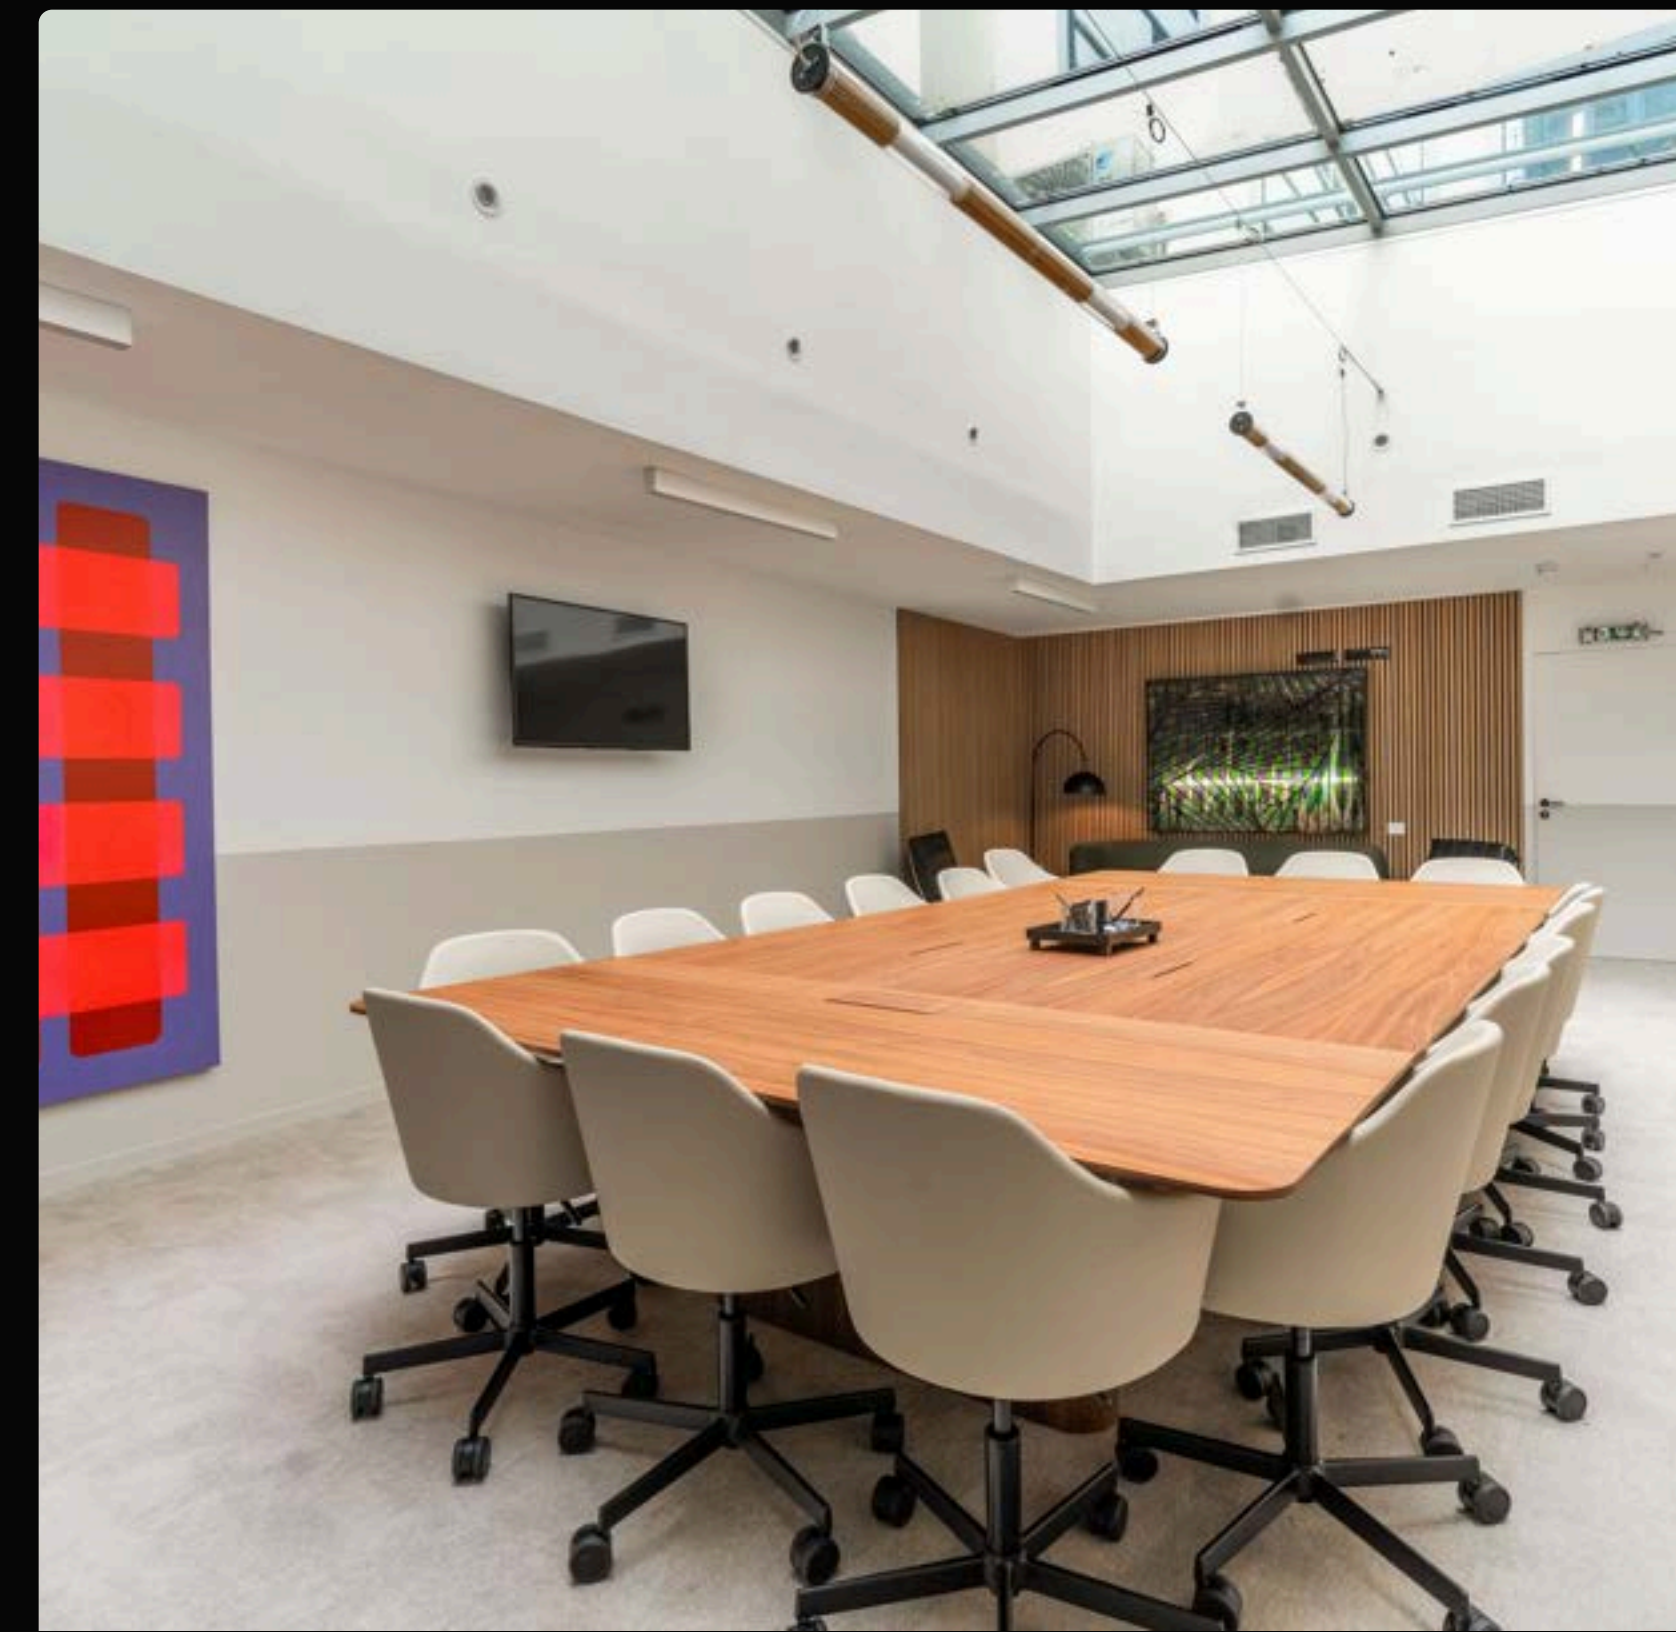

ESPACE ÉLYSÉE