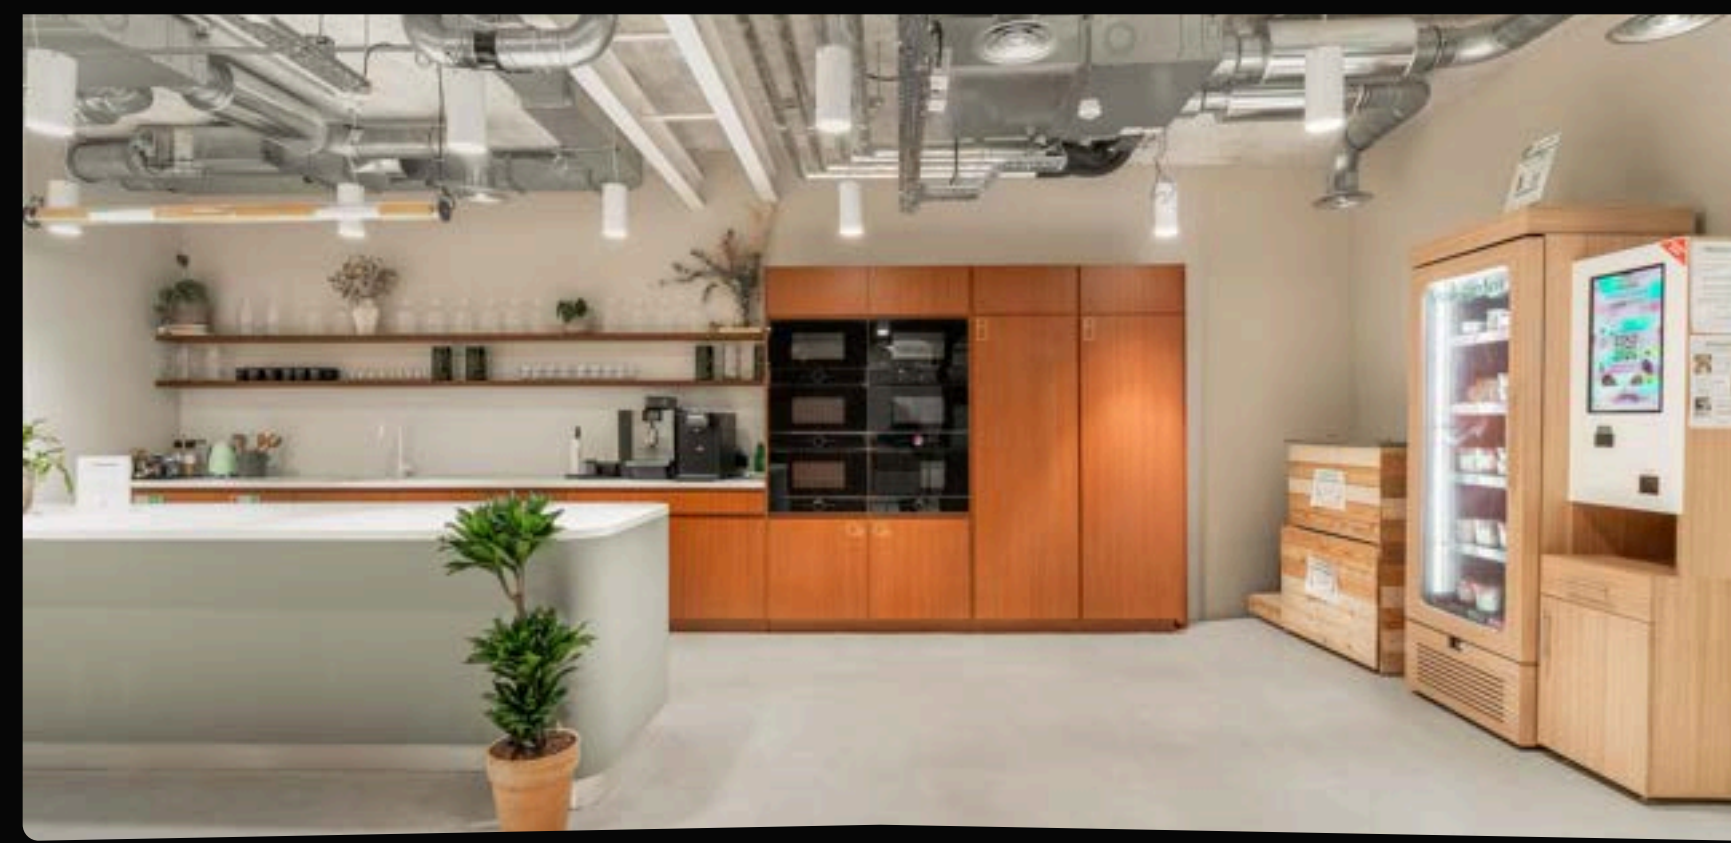

## SERVICES INCLUS

- Wifi
- Ménage
- Consommables
- Office Manager

\*En supplément :

- Rooftop
- Espace de réception

MARIE CALLET  
ACCOUNT MANAGER

marie@sora.space  
+33 6 01 38 09 34

ESPACE ÉLYSÉE

ESPACE ÉLYSÉE