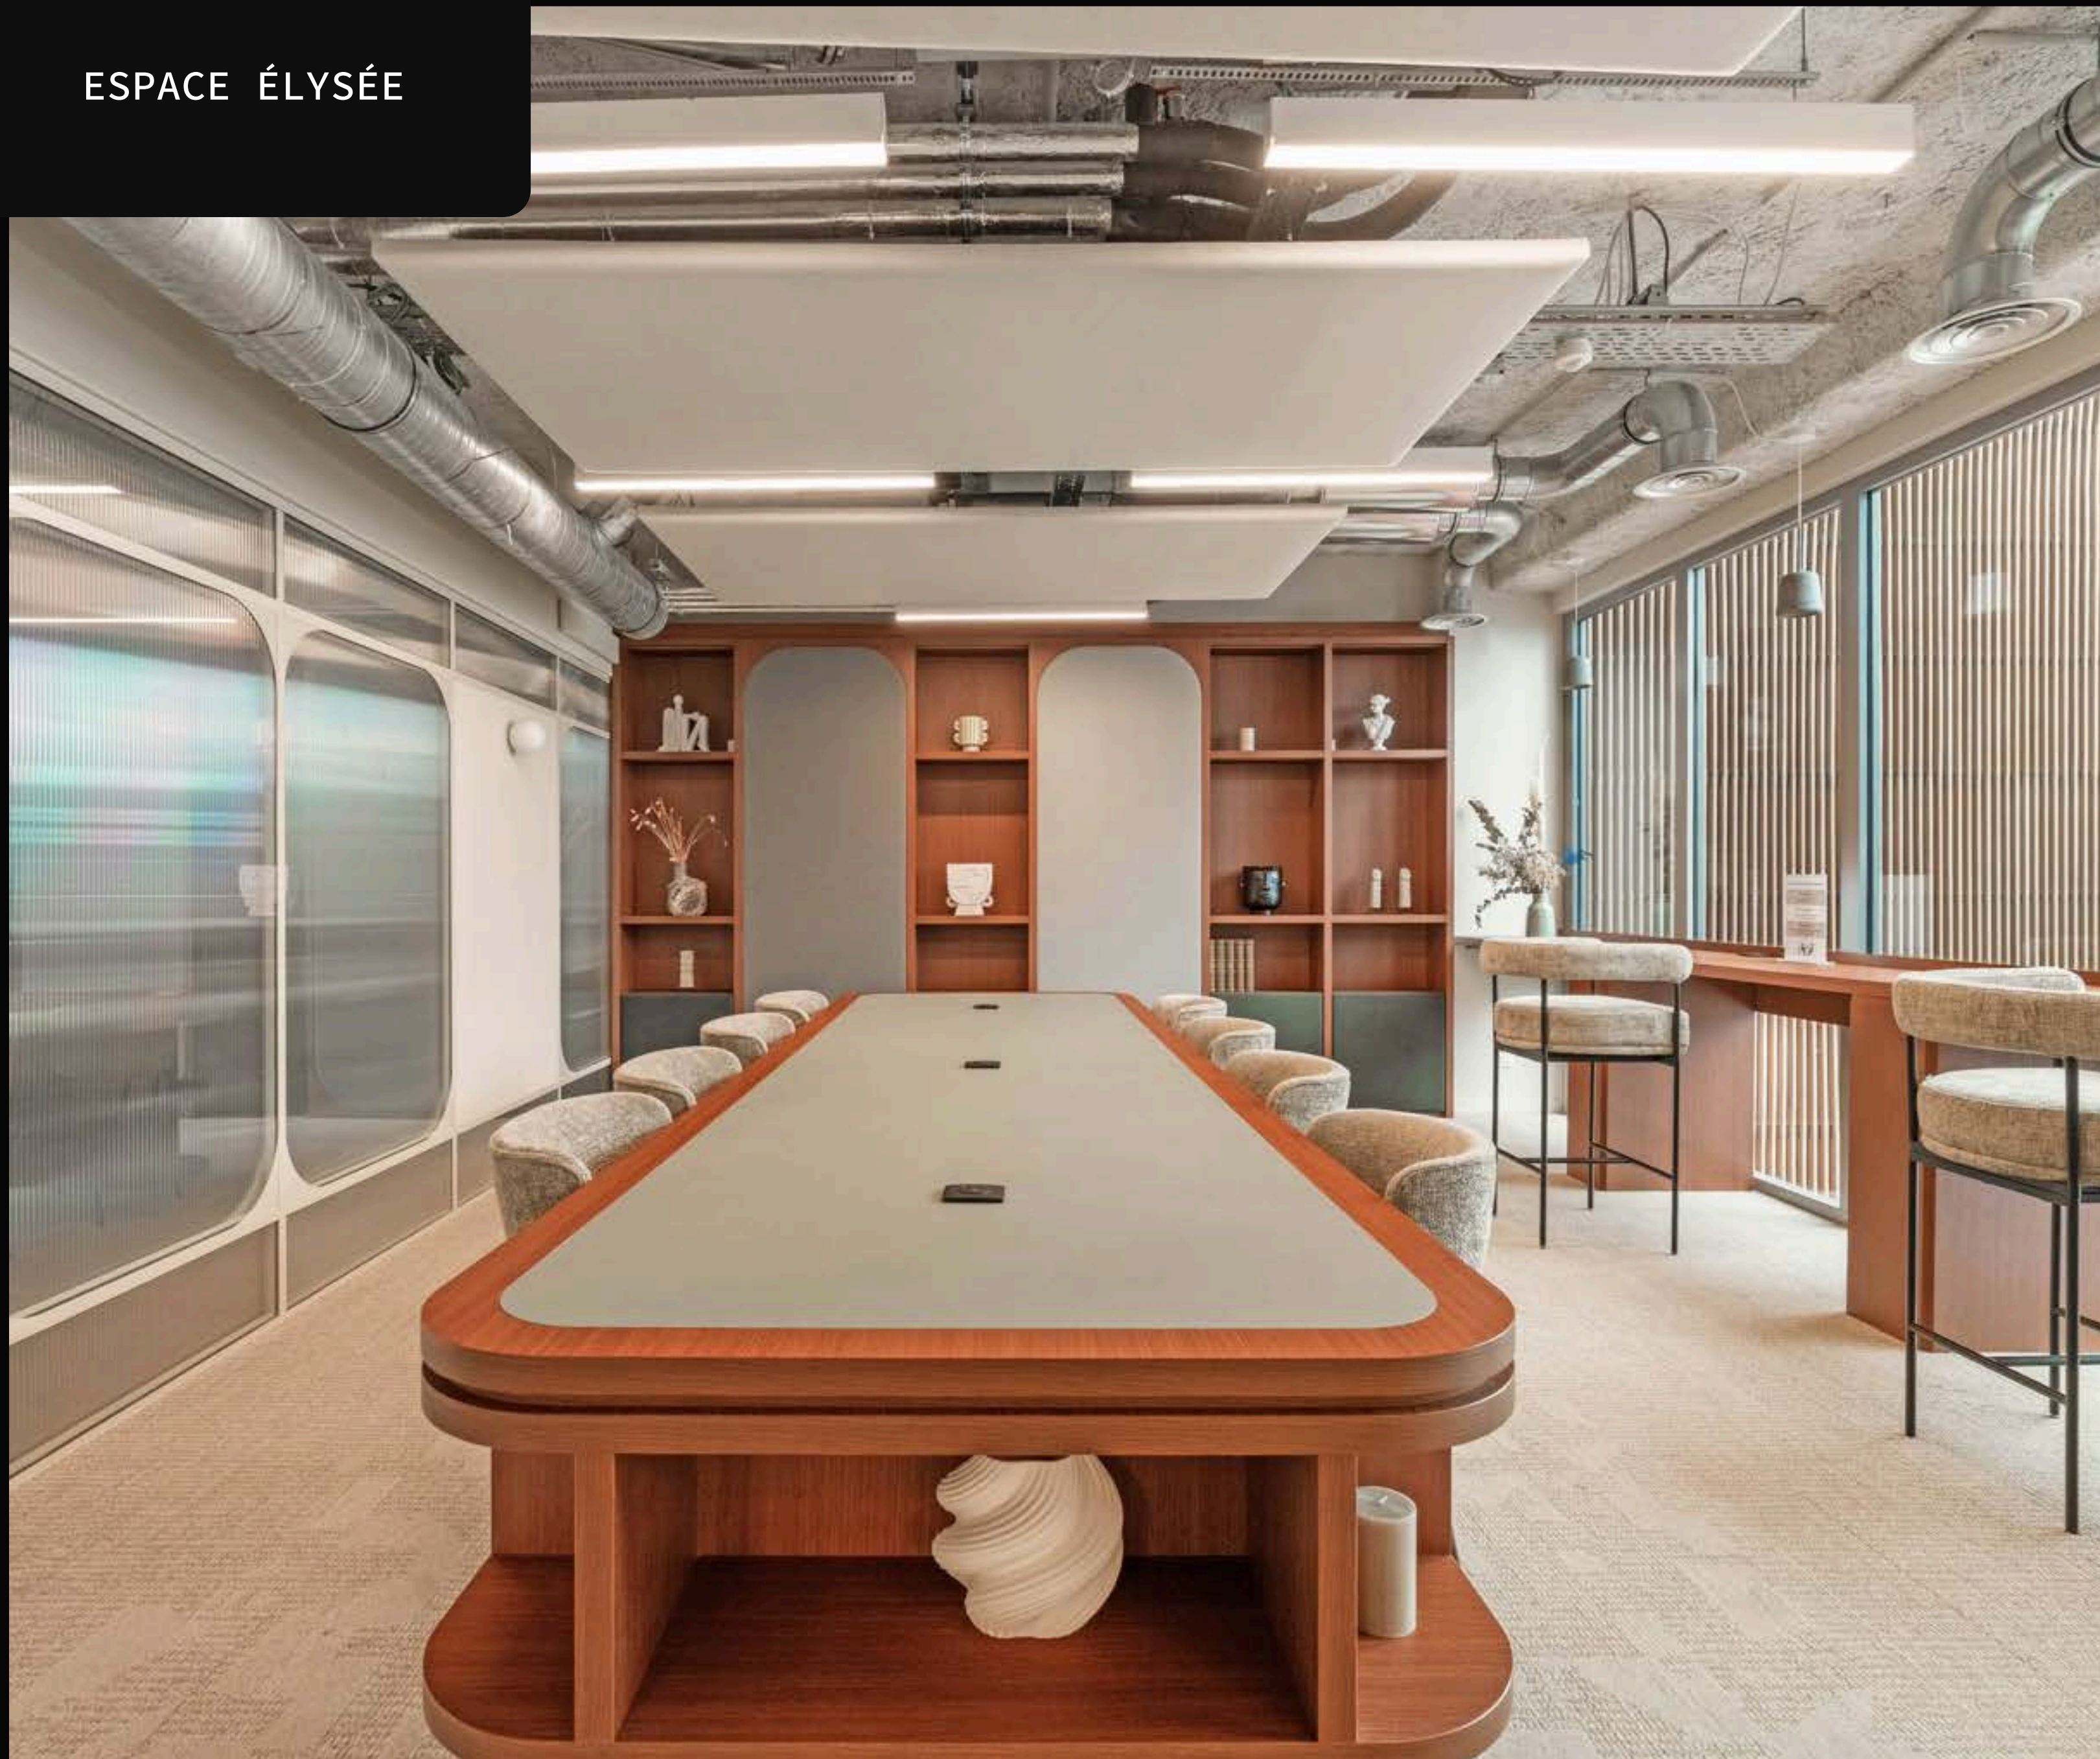

ESPACE ÉLYSÉE