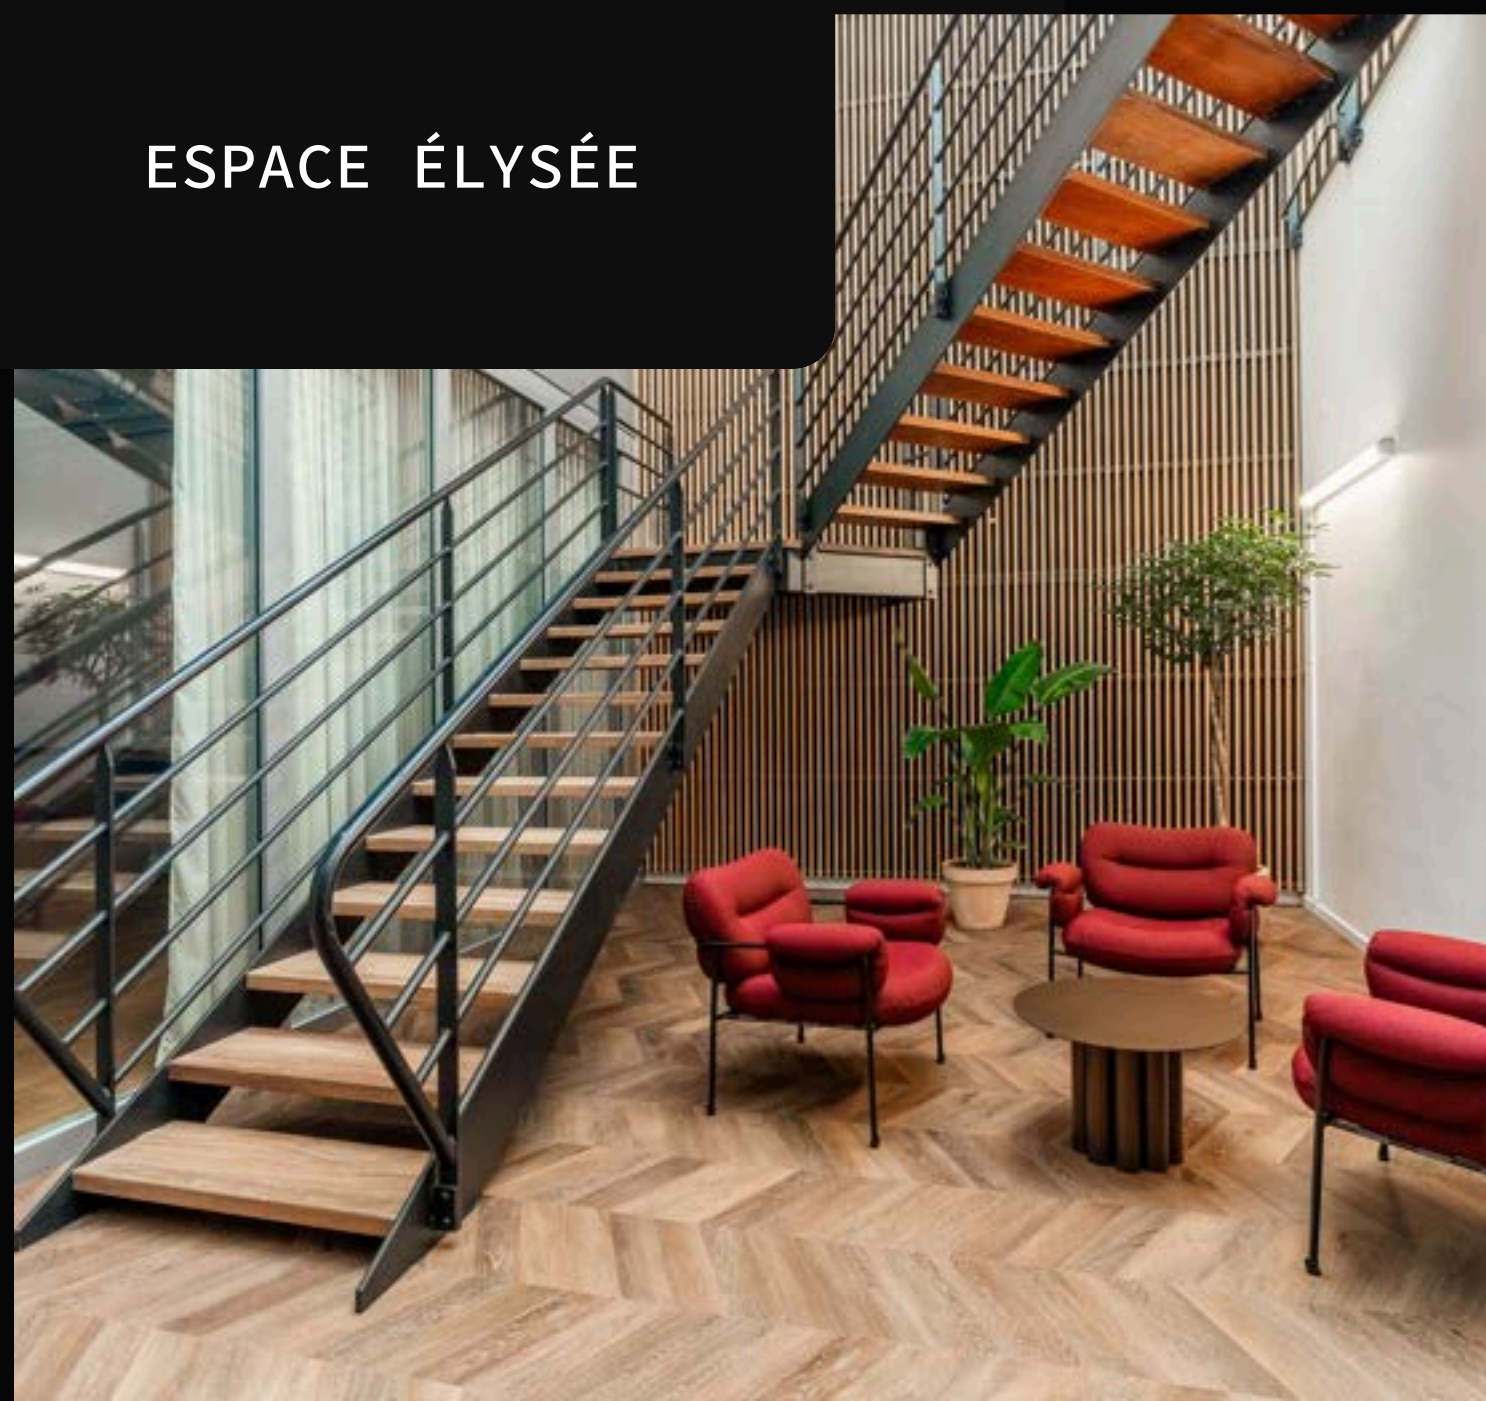

## SERVICES INCLUS

- Wifi
- Ménage
- Consommables
- Office Manager

\*En supplément :

- Rooftop
- Espace de réception

MARIE CALLET  
ACCOUNT MANAGER

marie@sora.space  
+33 6 01 38 09 34

ESPACE ÉLYSÉE

ESPACE ÉLYSÉE

ESPACE ÉLYSÉE