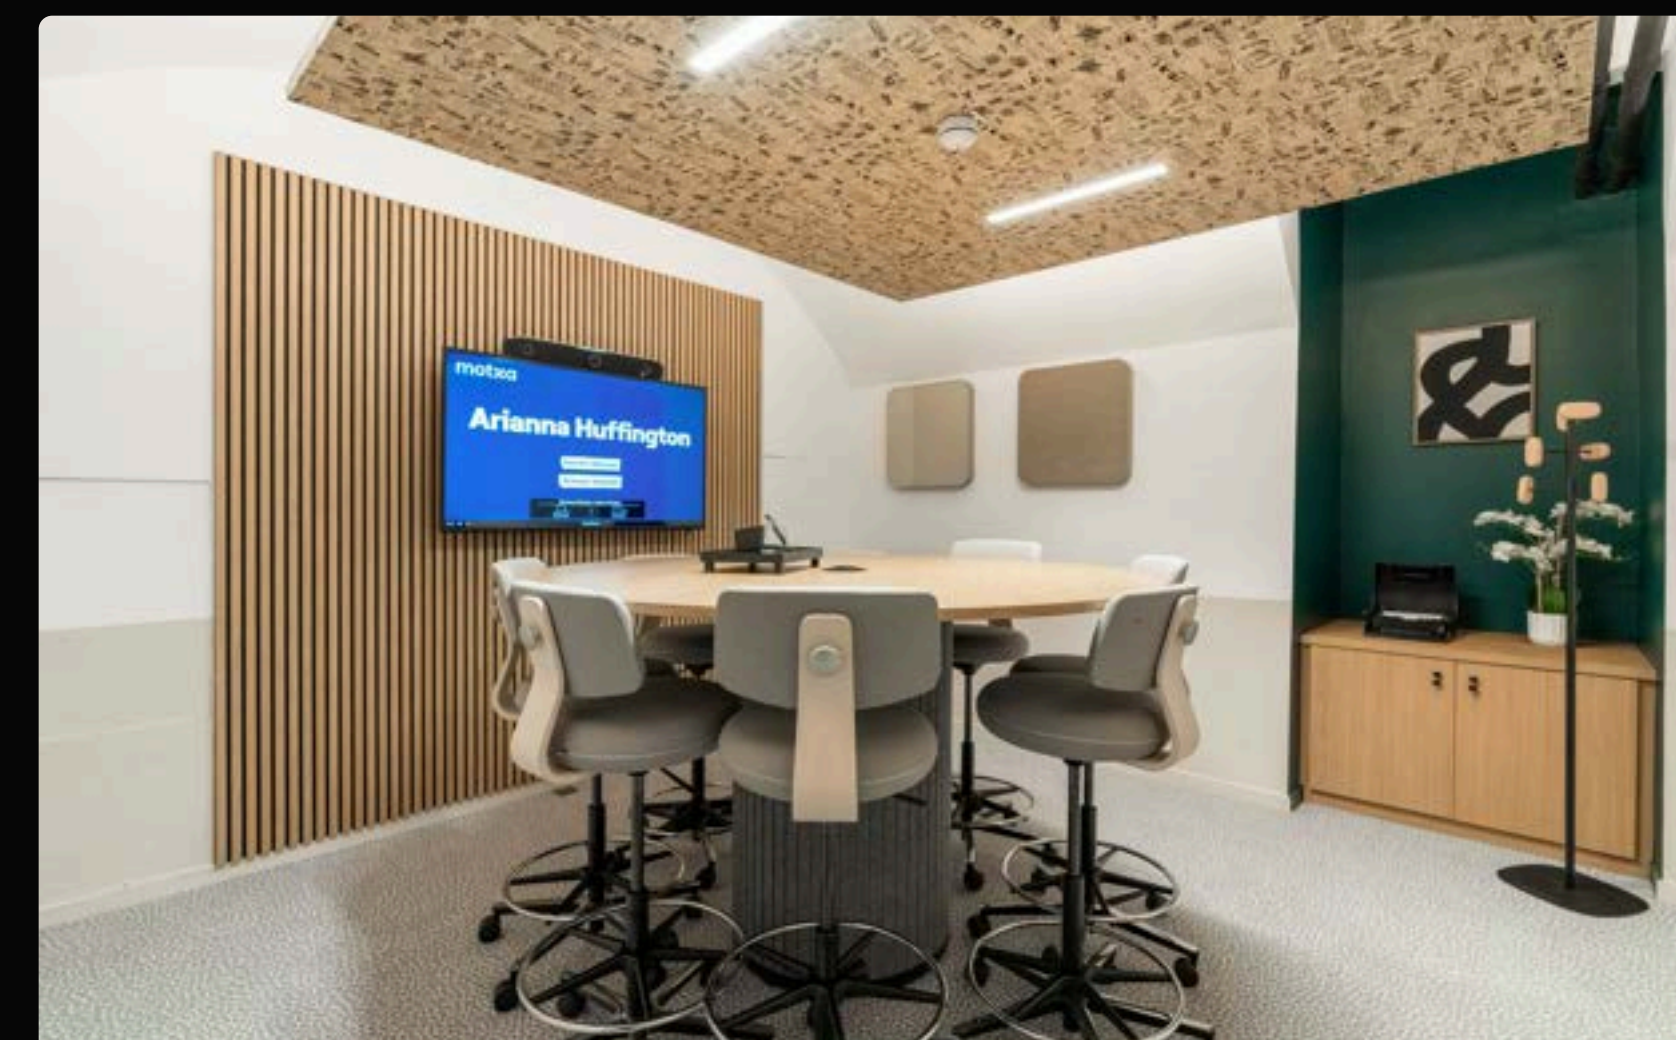

ESPACE ÉLYSÉE