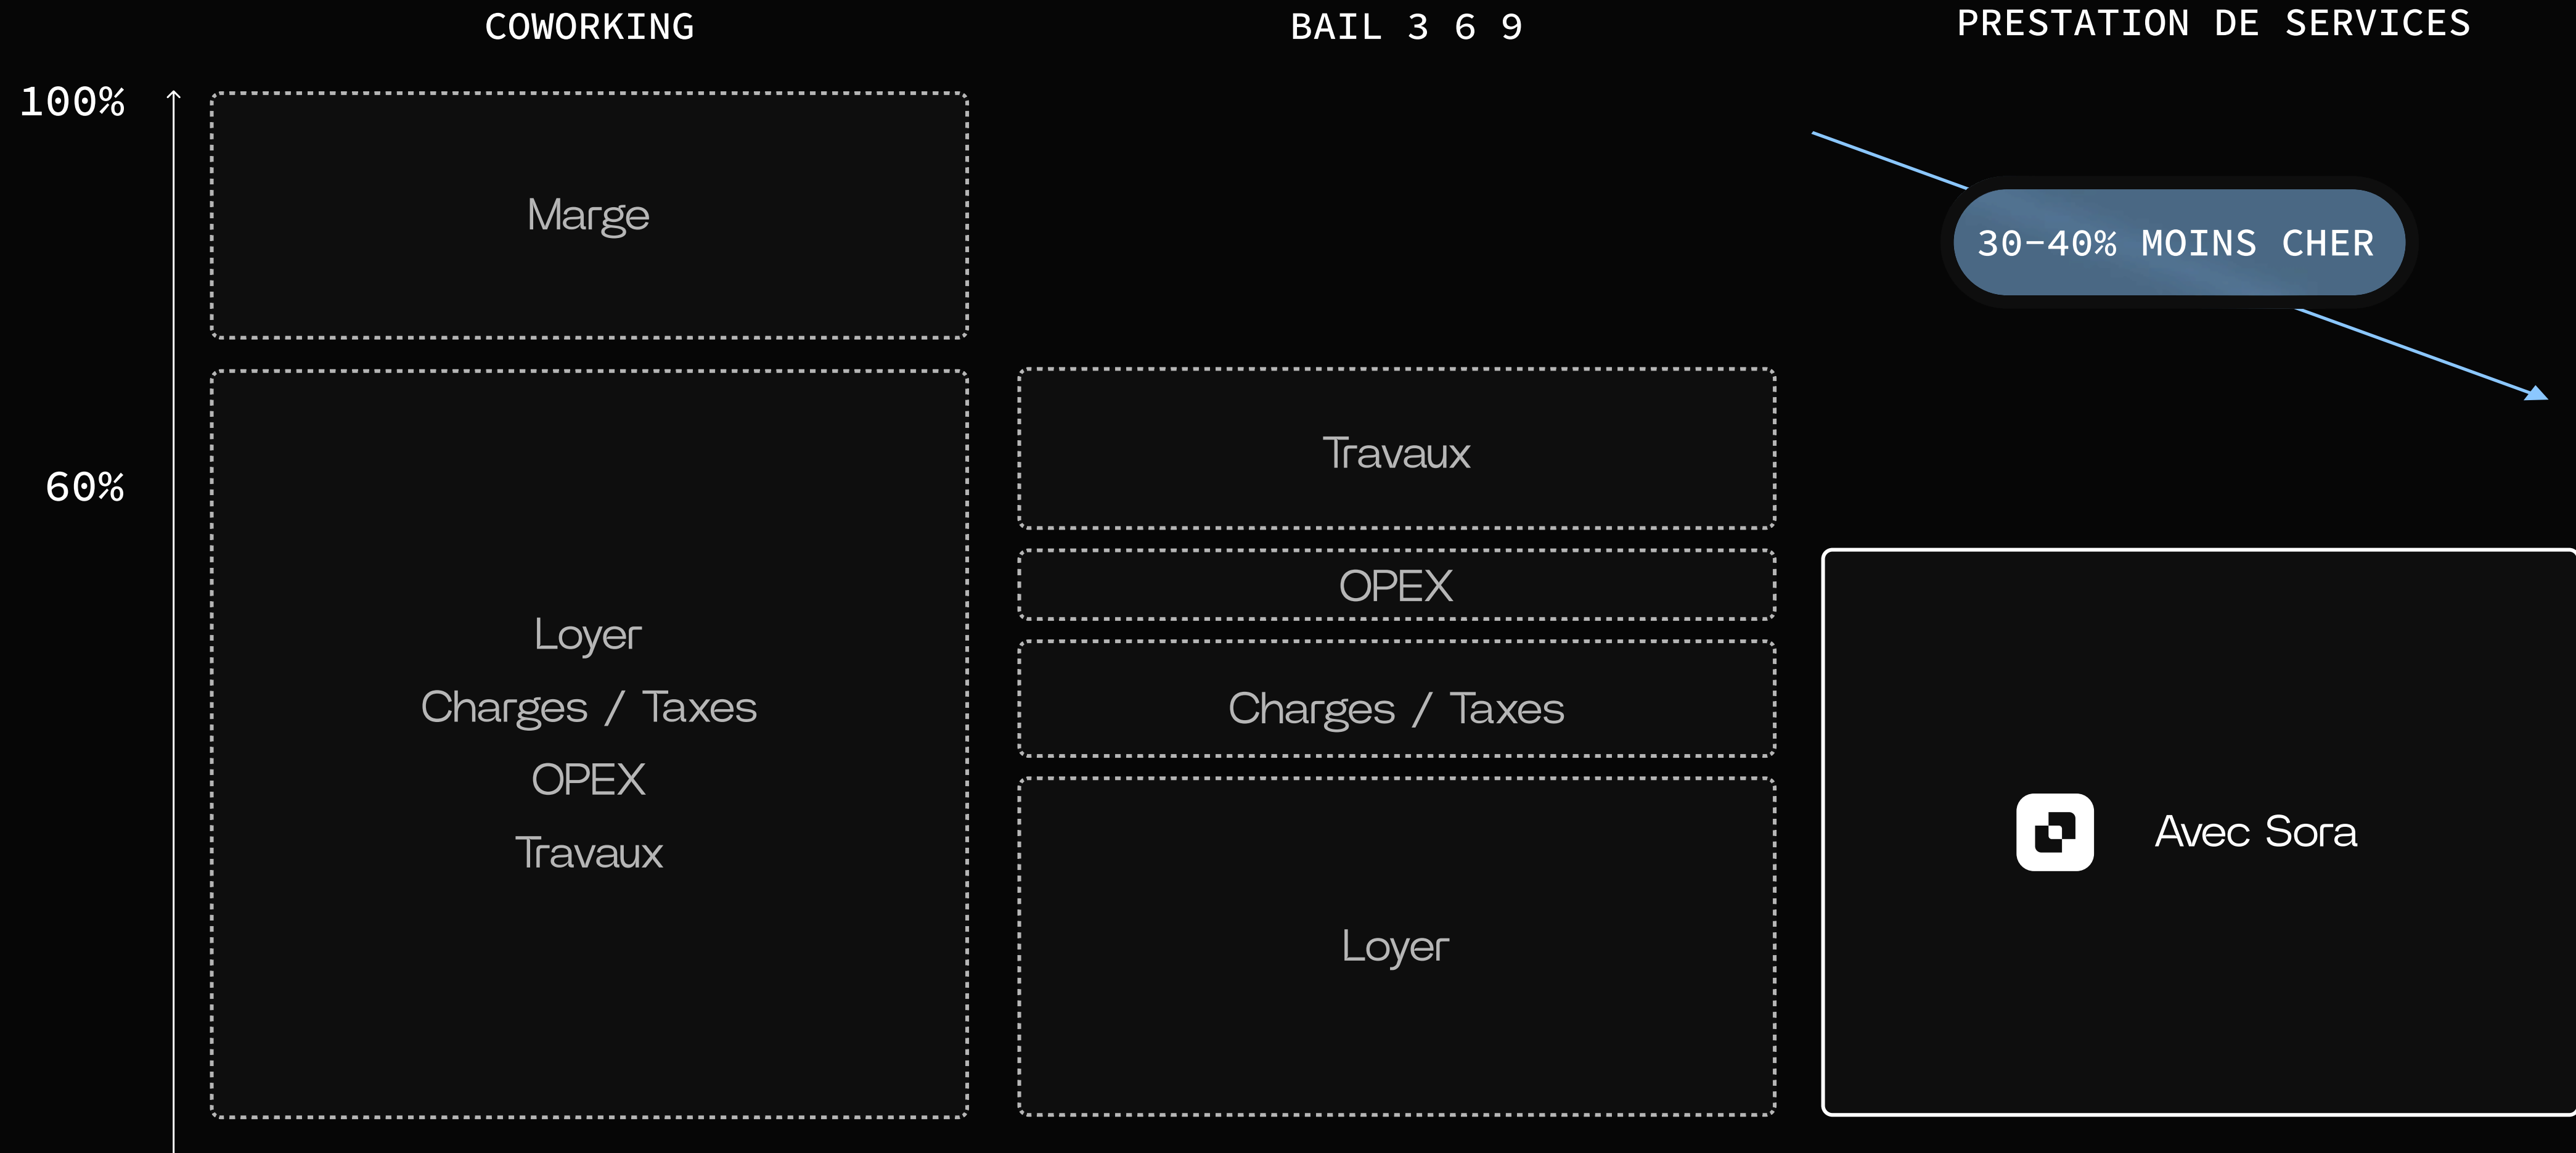

COMPARAISON DES SOLUTIONS