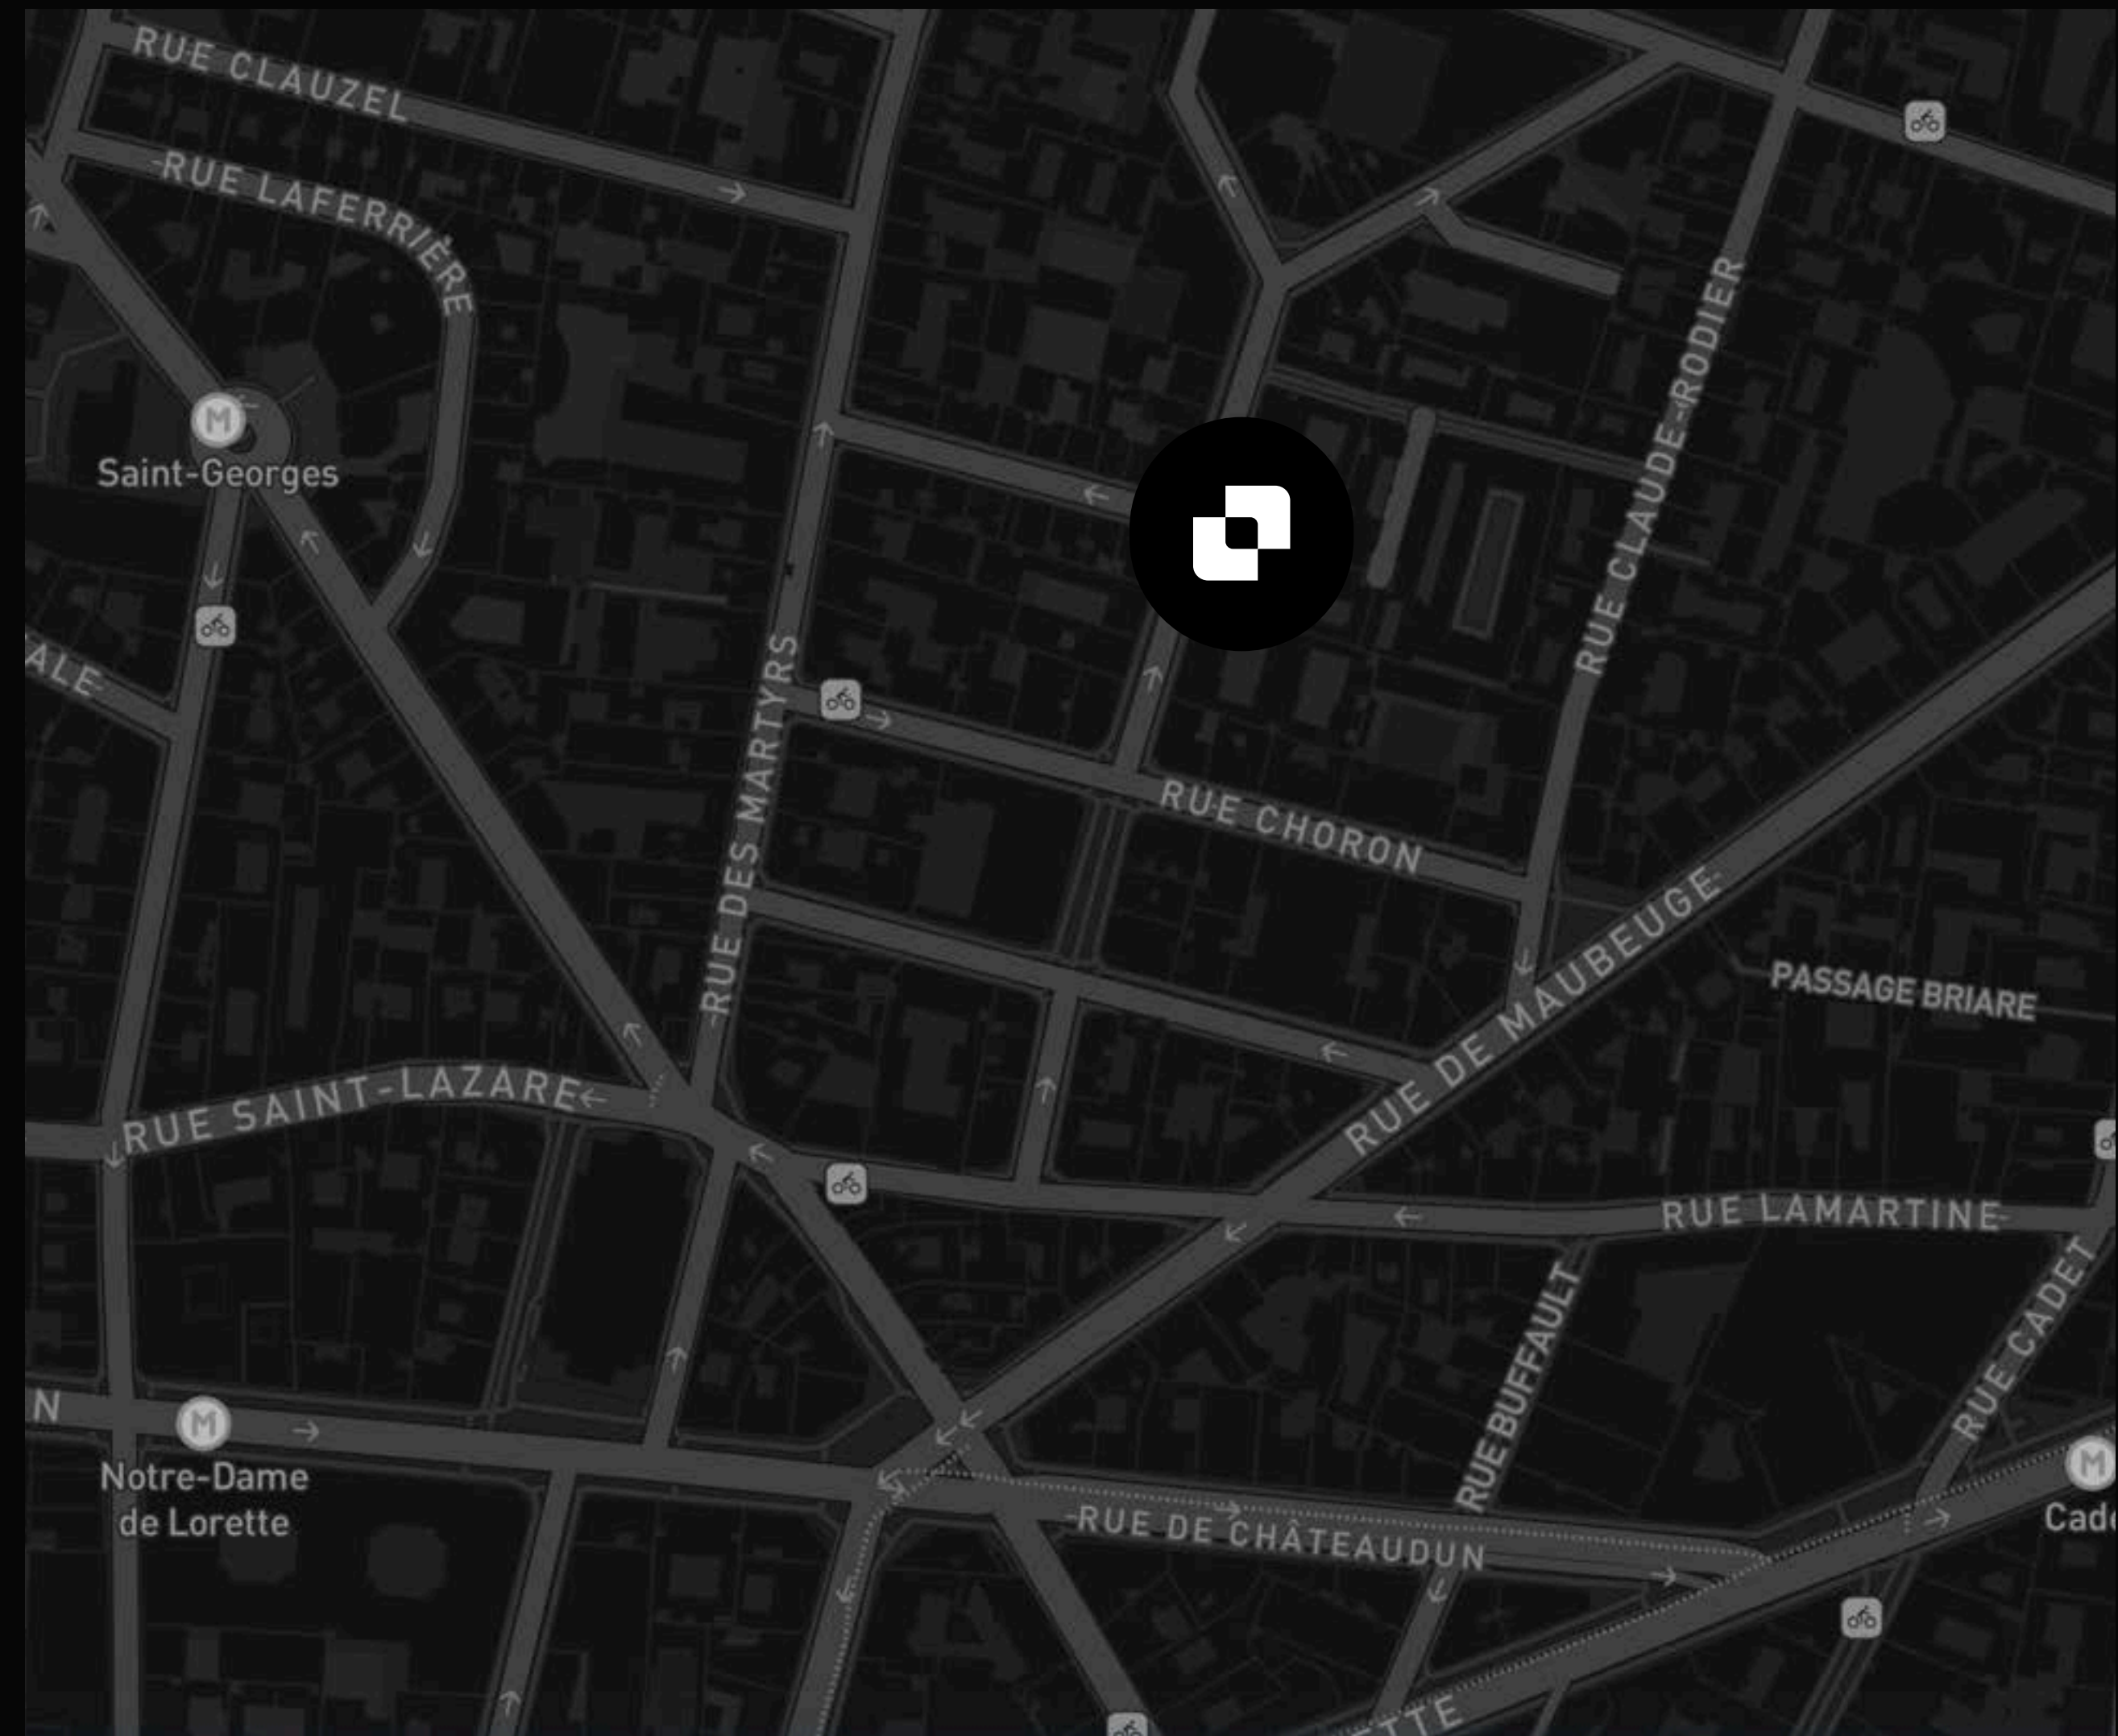

Espace Milton

✓ 120 M²

✓ 18 POSTES

✓ DISPONIBLE ASAP

LOCALISATION

11 RUE MILTON, 75009 PARIS

METRO STATIONS :

7 12

 DISTANCE FROM

- NOTRE DAME DE LORETTE : 3 MIN
- SAINT GEORGES : 5 MIN
- CADET : 6 MIN

Espace Milton

Situé au cœur du 9e arrondissement, cet espace privatif de 120 m² accueille 18 postes dans un cadre calme et lumineux, niché en fond de cour typiquement parisienne.