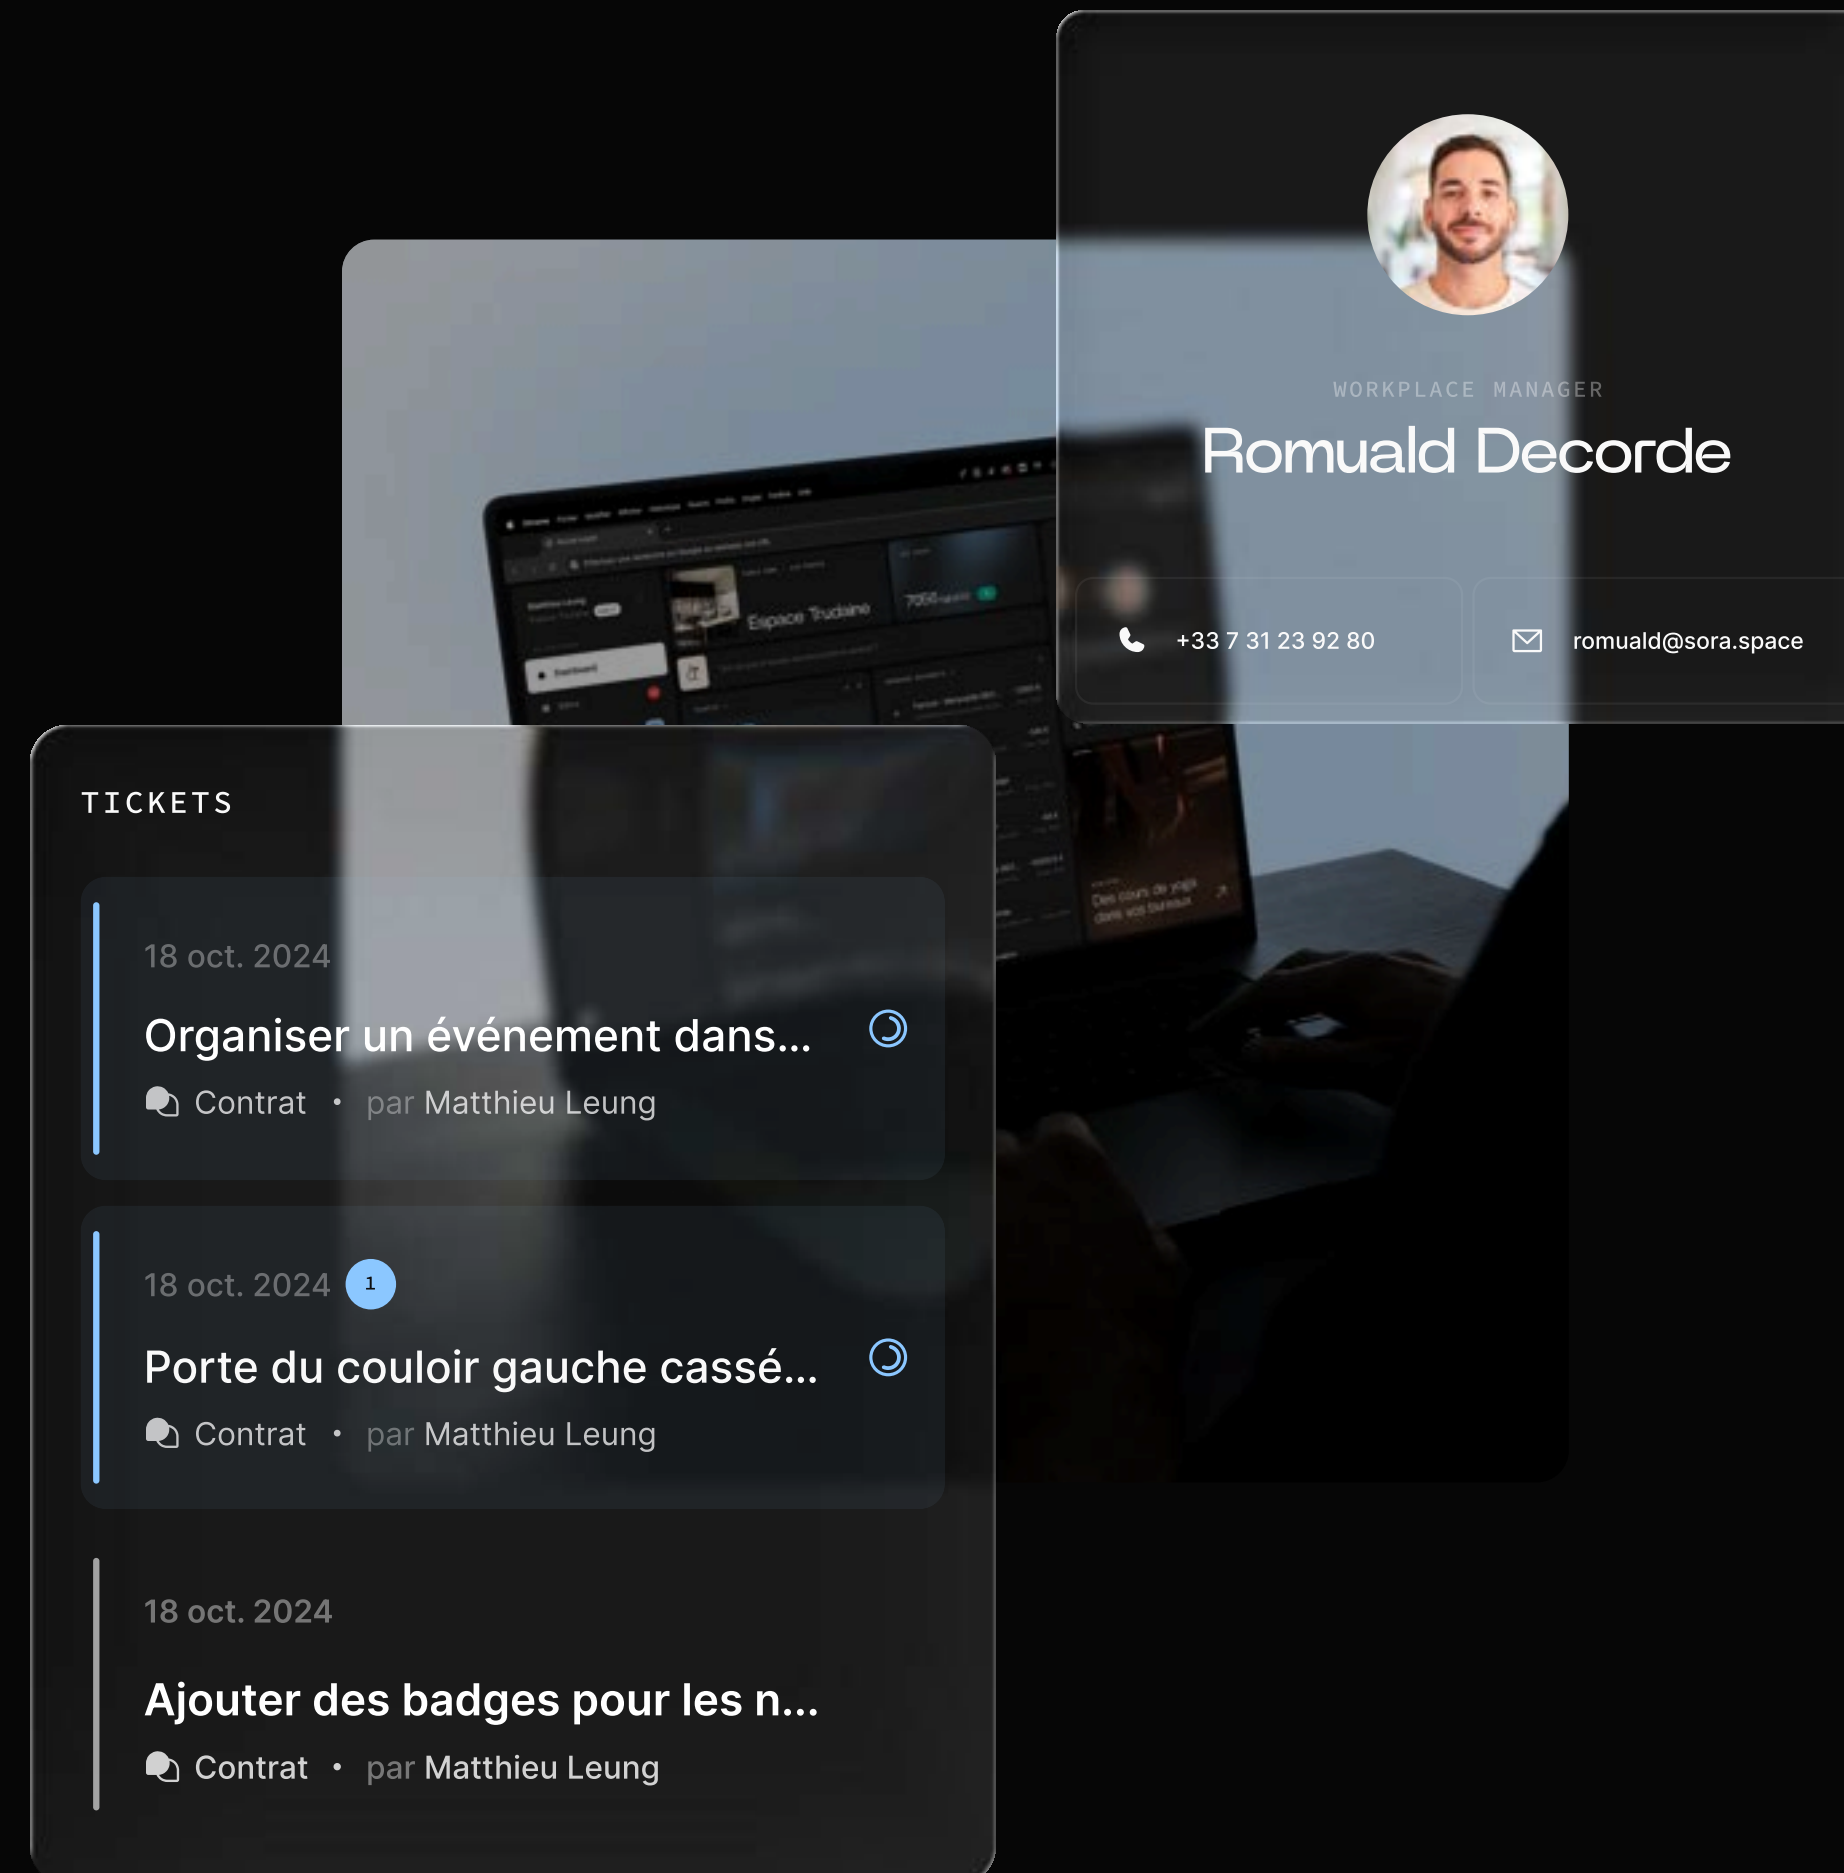

Vous entrez dans un espace clé-en-main

Travaux & aménagement sur mesure

- Conception adaptée à votre image de marque et à vos usages.
- Mobilier, design, signalétique, acoustique, connectivité, entièrement géré par Sora.

Prestataires et maintenance gérés

- Ménage, sécurité, IT, consommables, gestion du bâtiment : un seul interlocuteur.
- Zéro friction, zéro paperasse.

Un Workplace Manager dédié à votre écoute

- Un équivalent d'un poste à 50K€/an inclus dans le service.
- Gestion du quotidien, accueil, prestataires, logistique, événements internes et externes.
- Vos équipes se concentrent sur l'essentiel

Confort & image de marque

- Espaces premium, pensés pour le bien-être et la productivité.
- Une expérience 5* pour vos équipes et vos visiteurs.