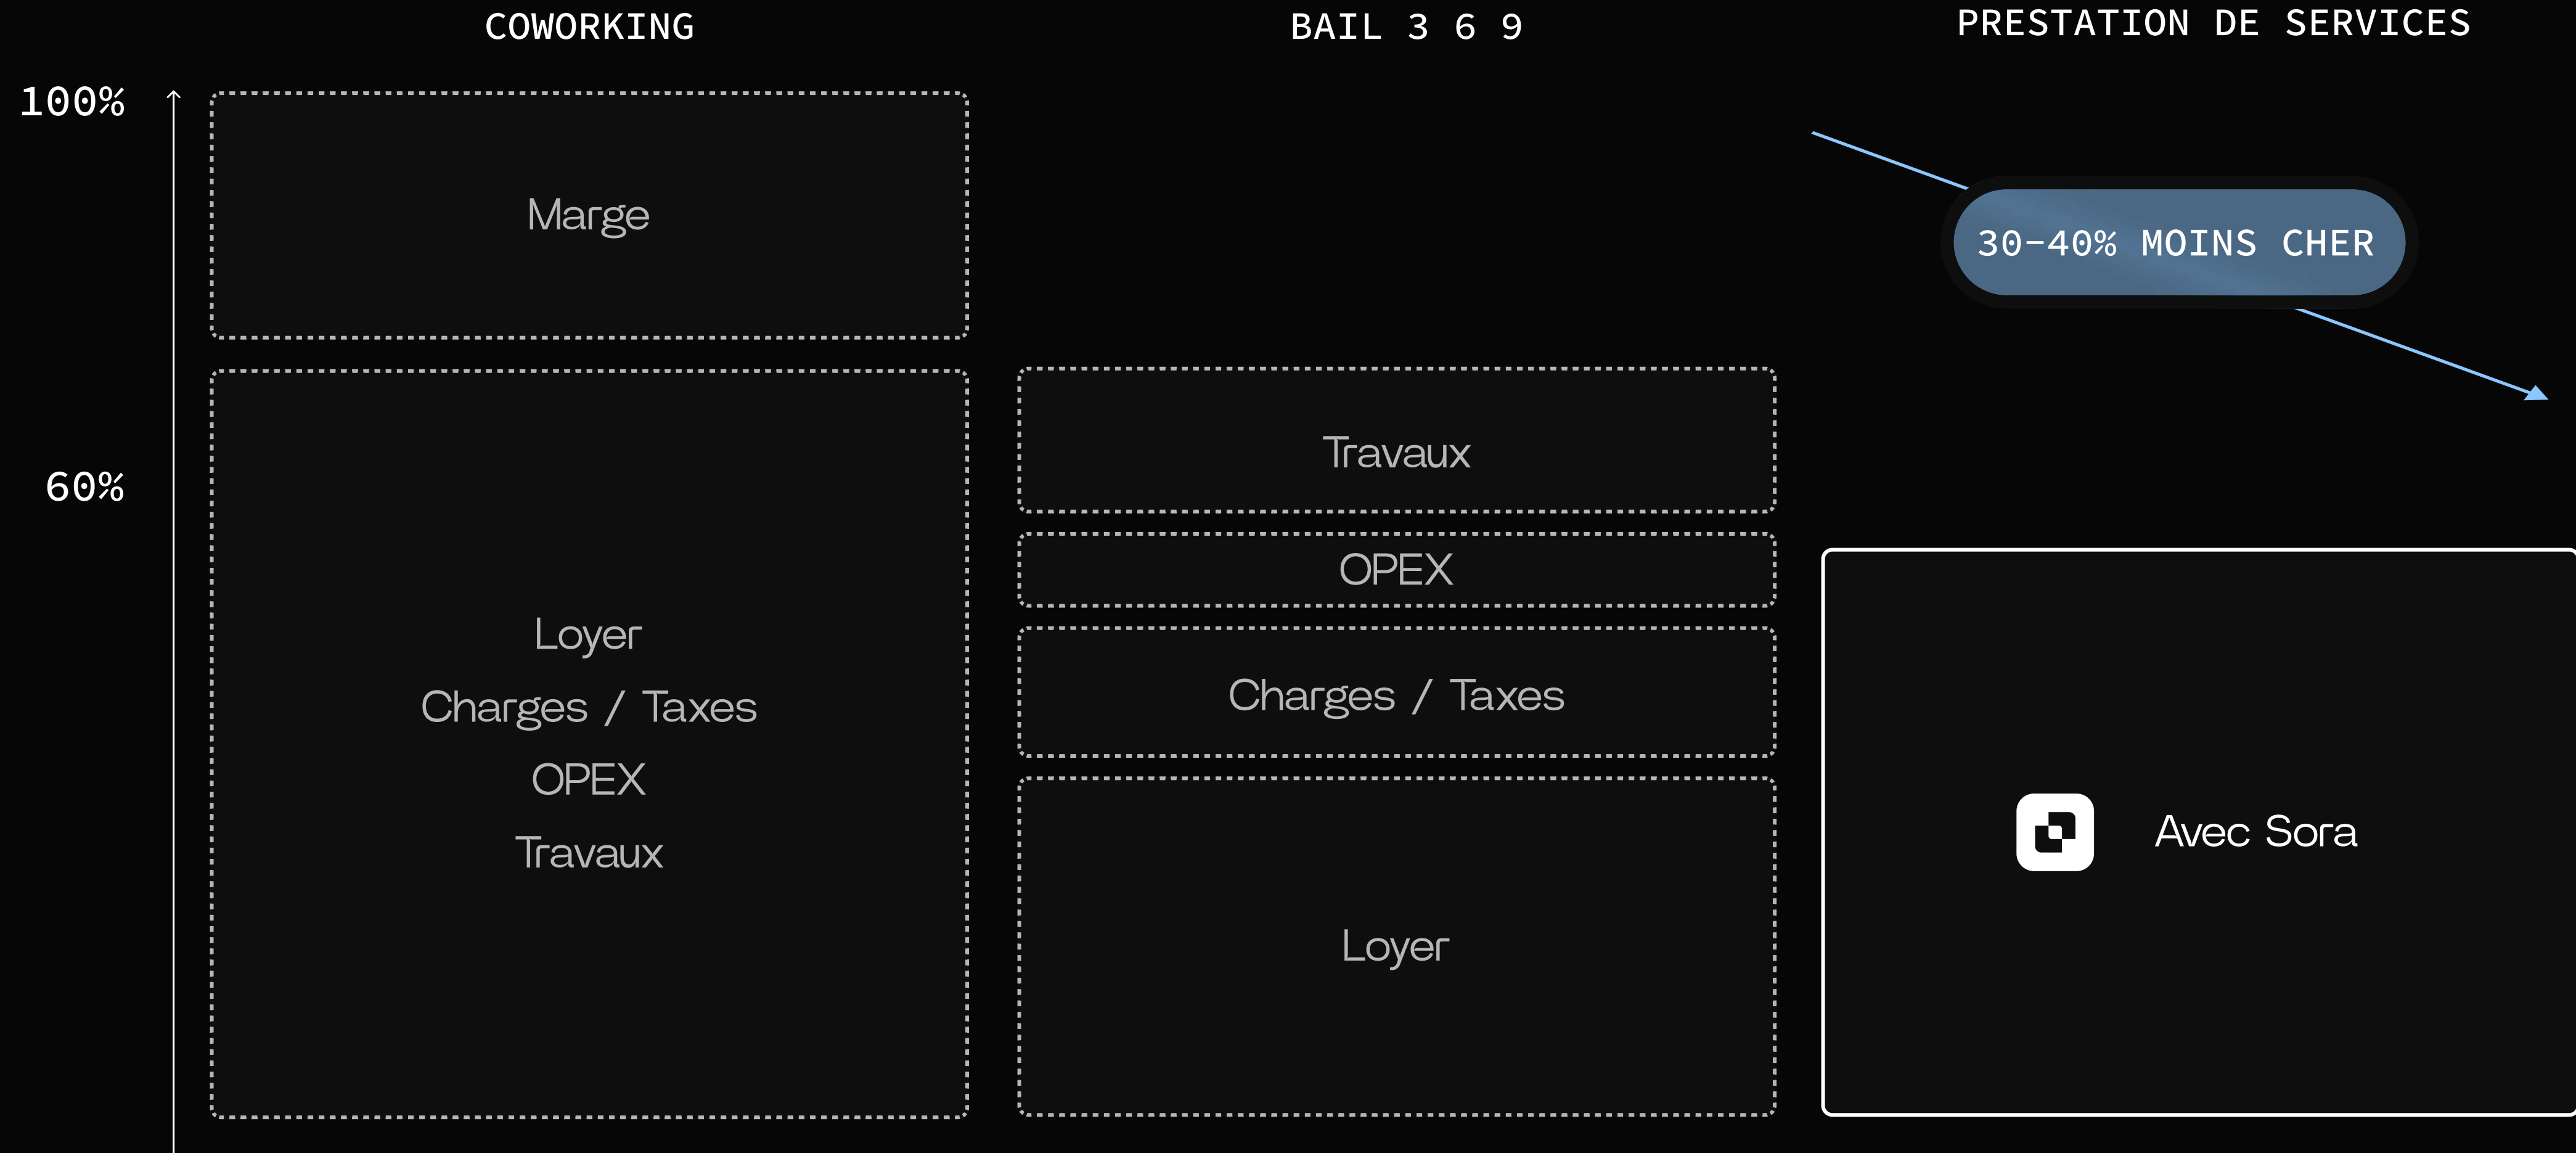

COMPARAISON DES SOLUTIONS