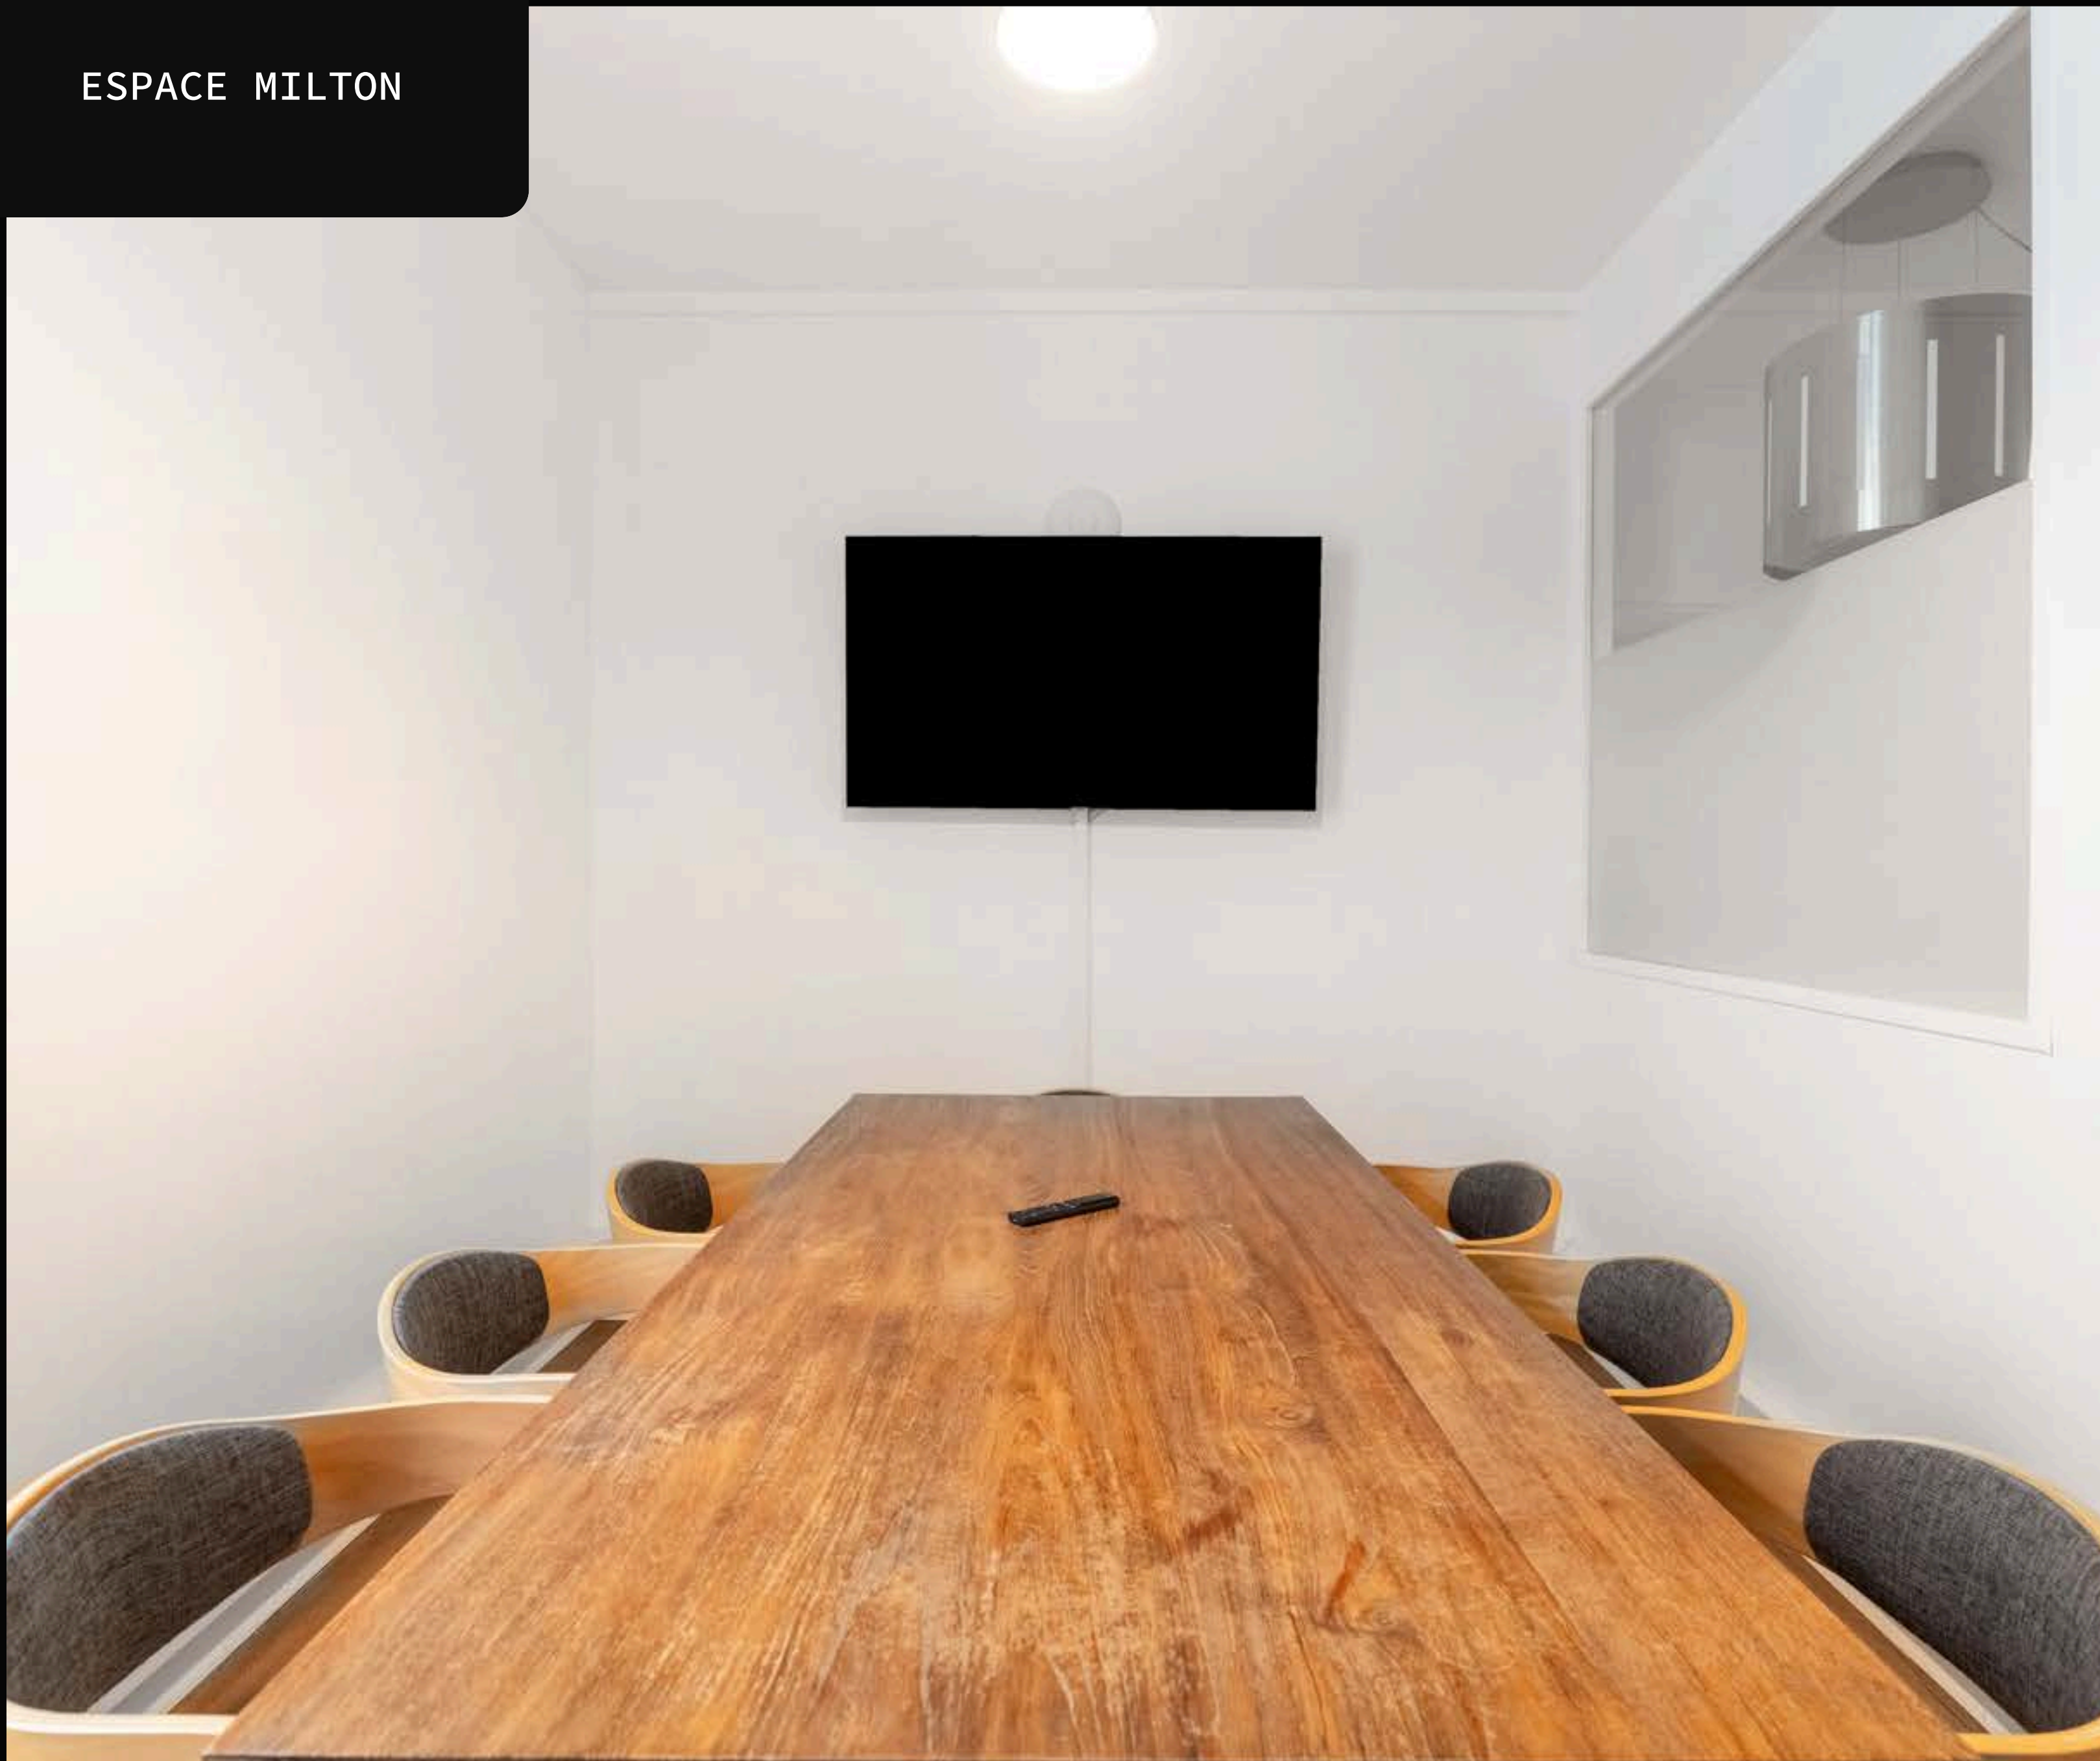

ESPACE MILTON