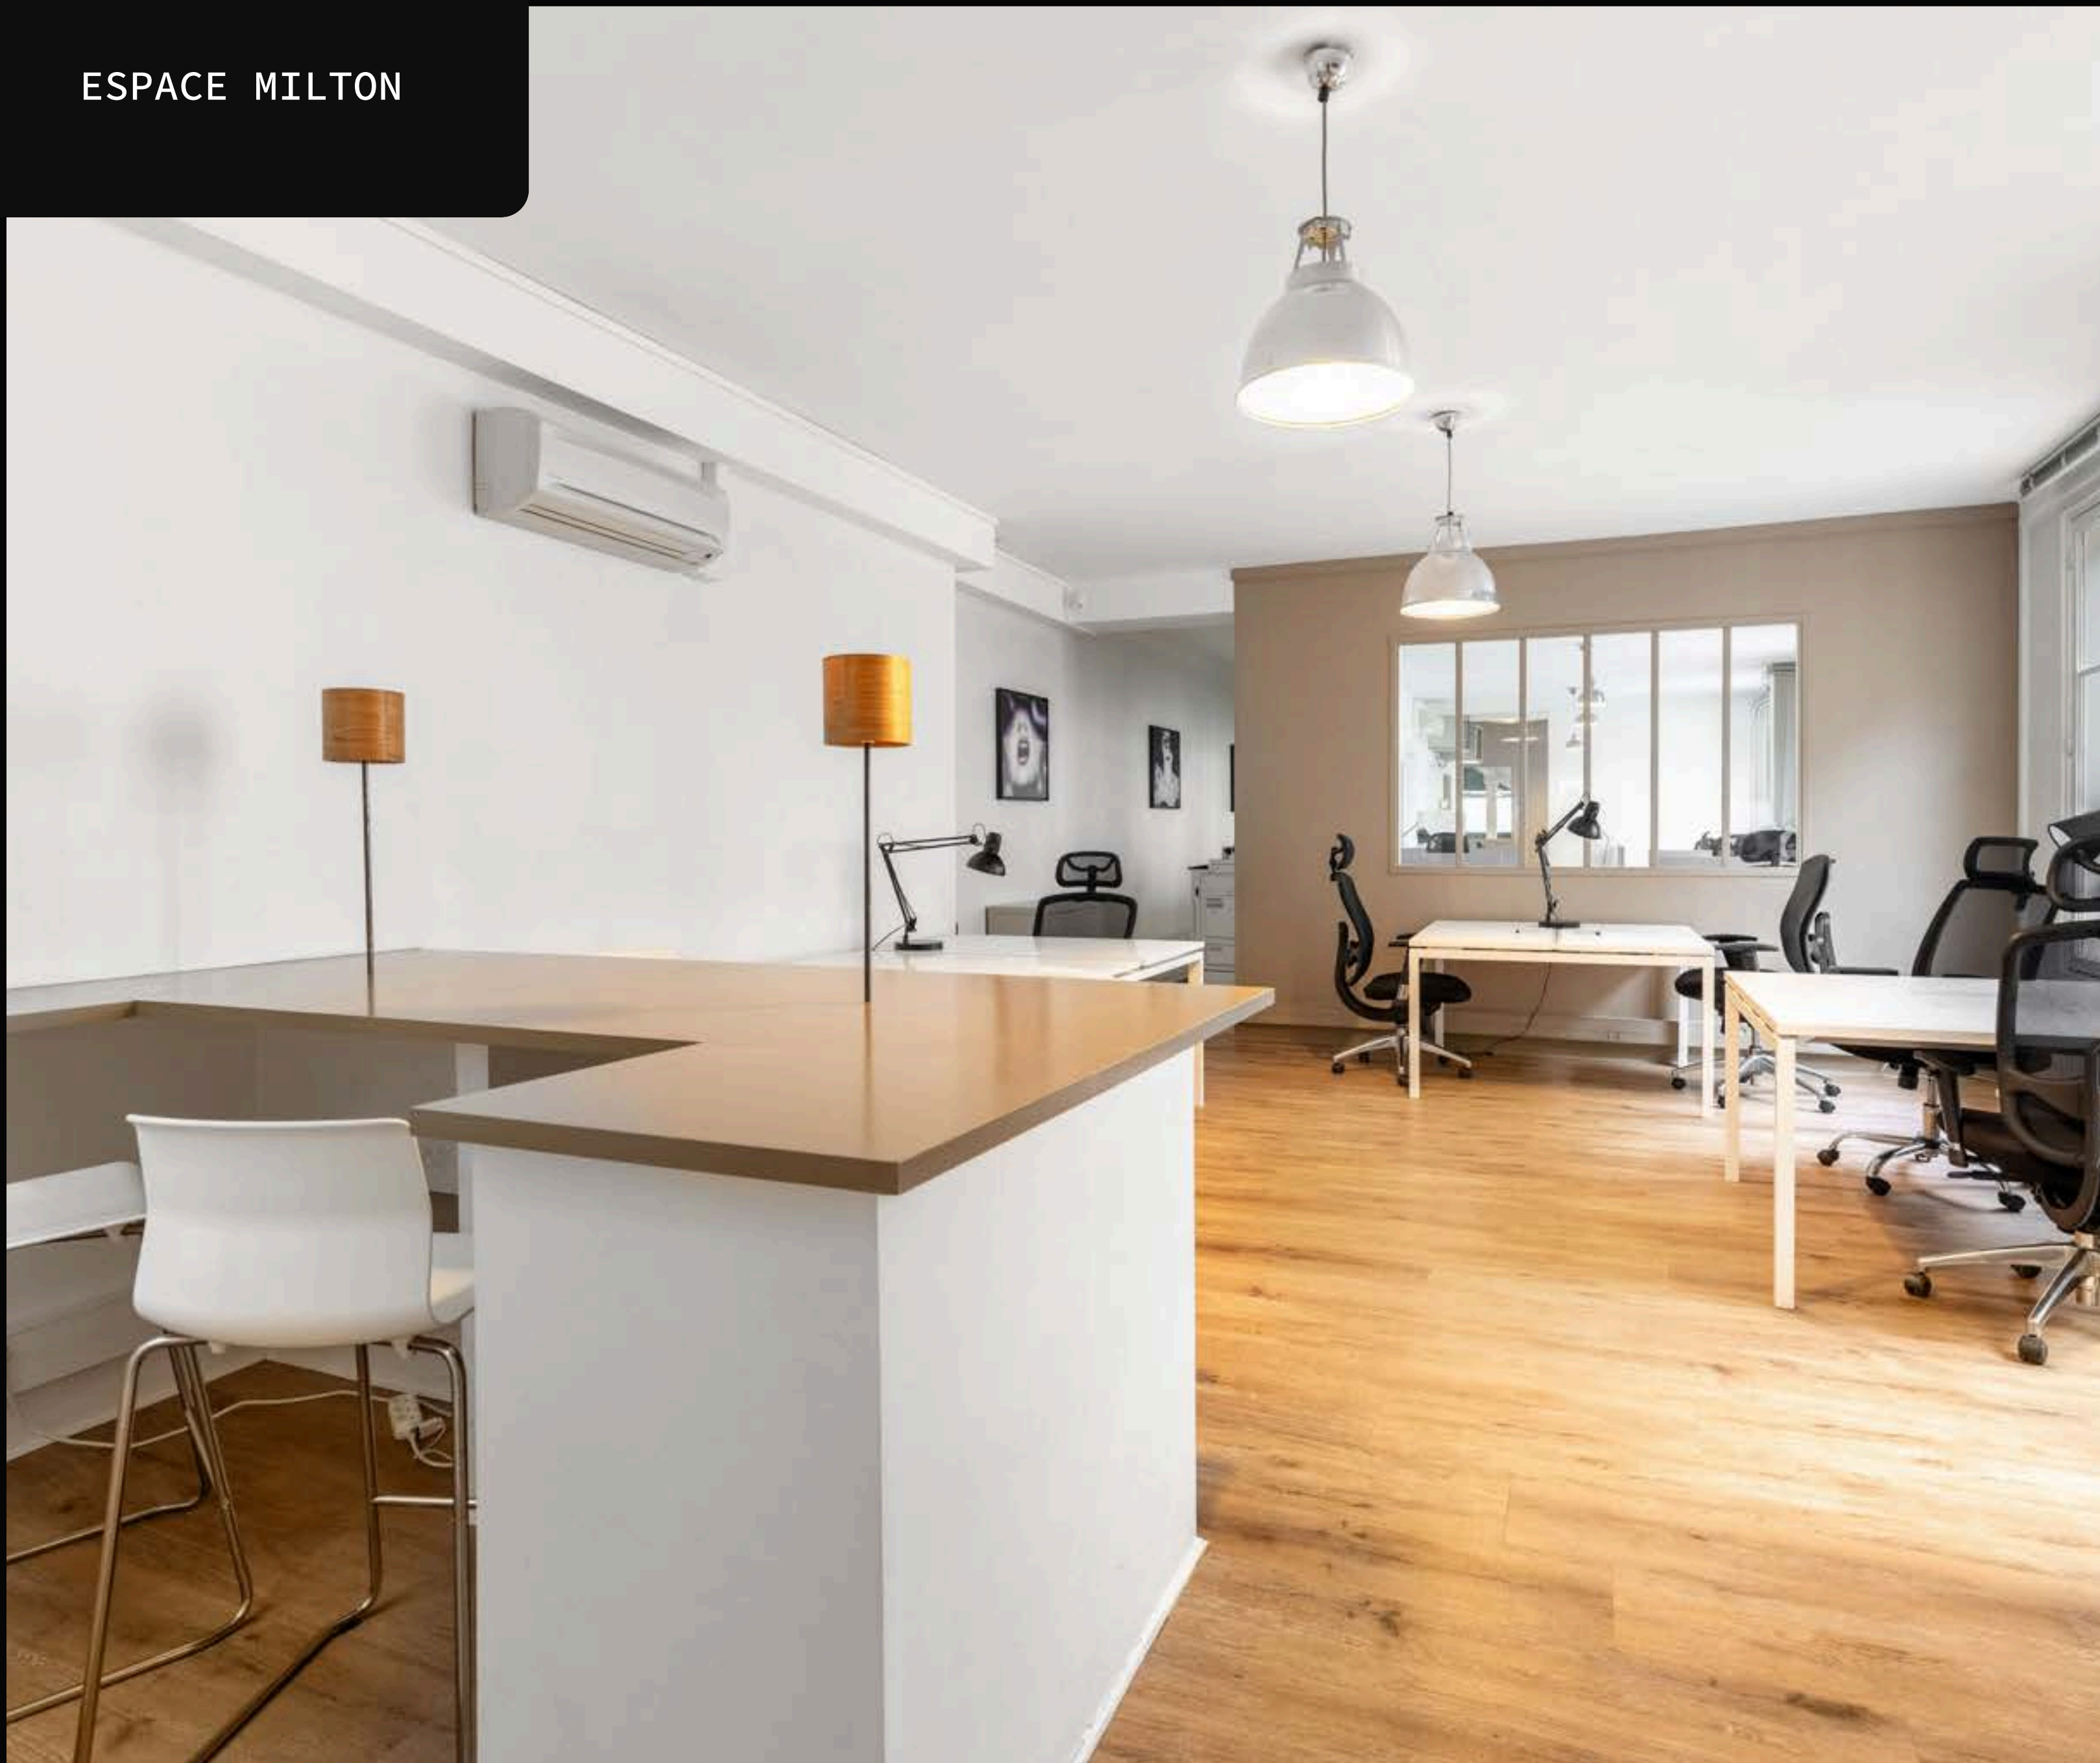

ESPACE MILTON