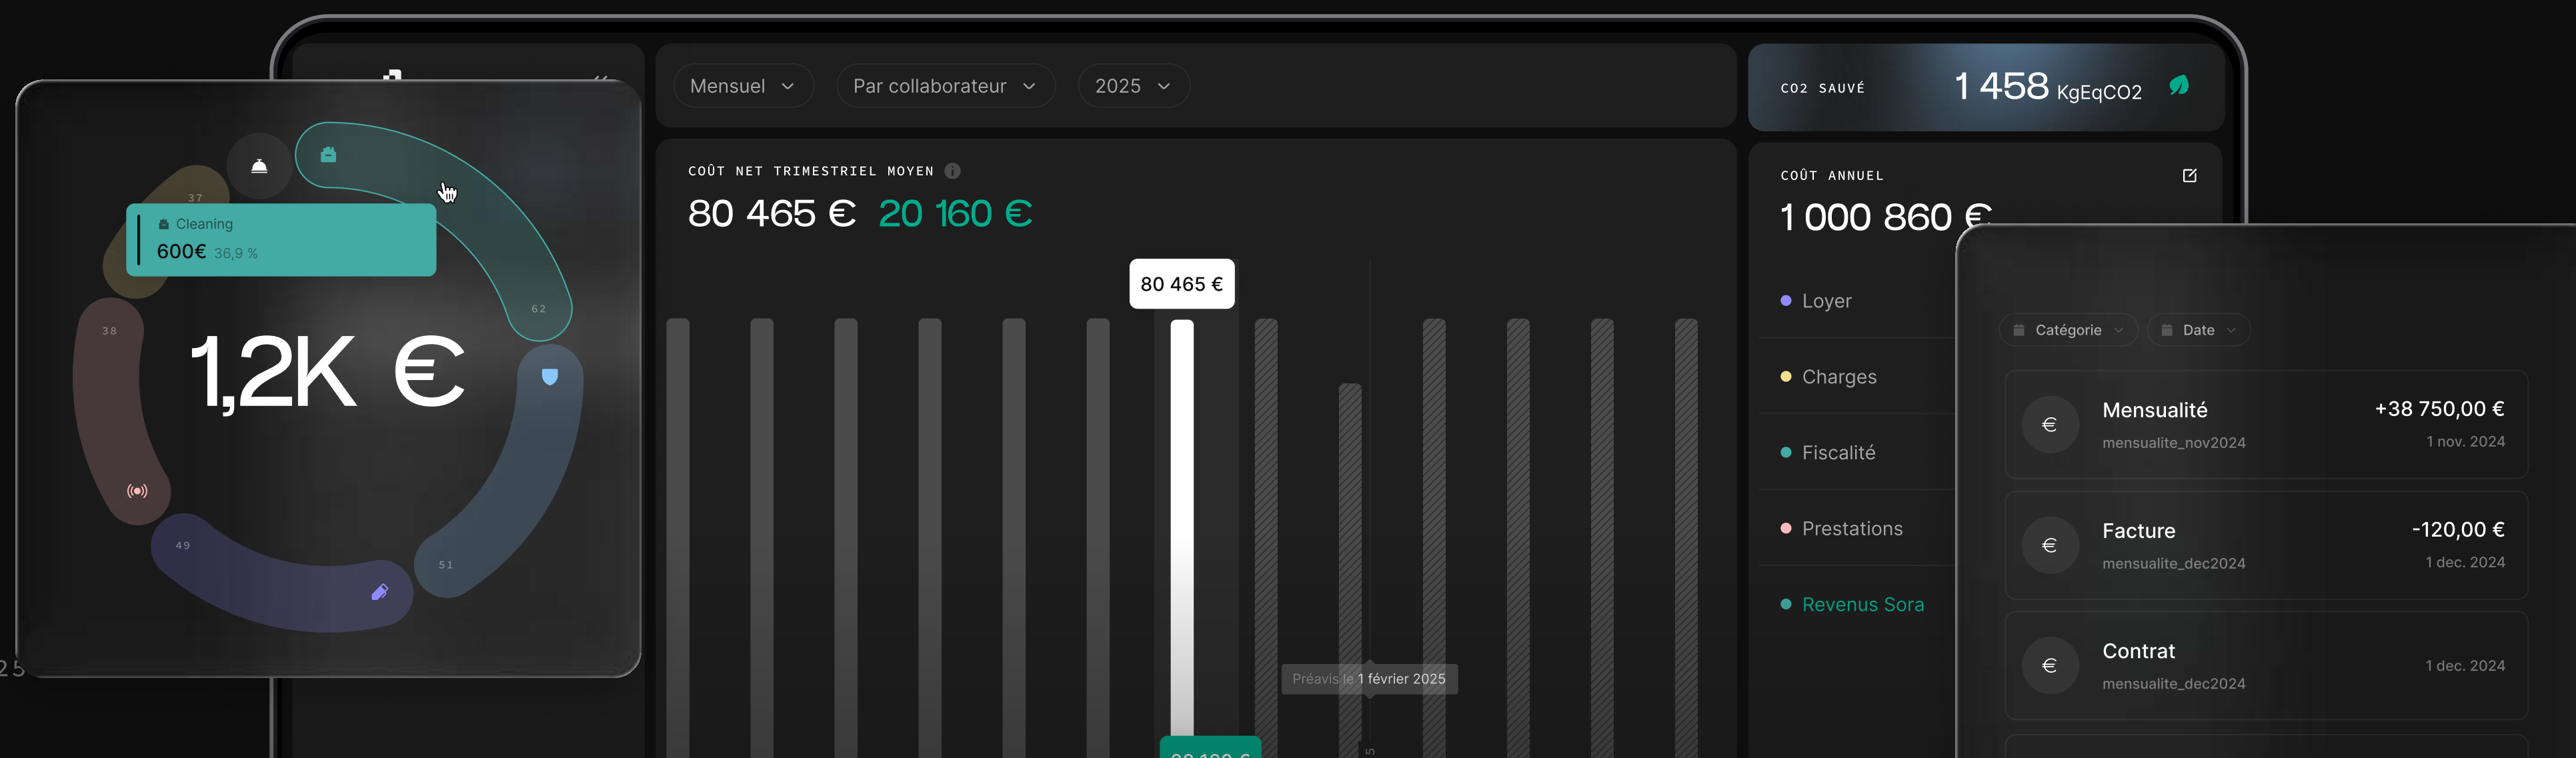

SORA APP

La plateforme 100% gratuite de gestion de bureaux

Ayez une vision globale de vos espaces de travail, votre taux d'occupation, et centralisez tous vos documents, paiements, reporting, ...
Accessible par tous. 100% gratuite.

100% GRATUIT

SÉCURISÉE

CONFIDENTIELLE