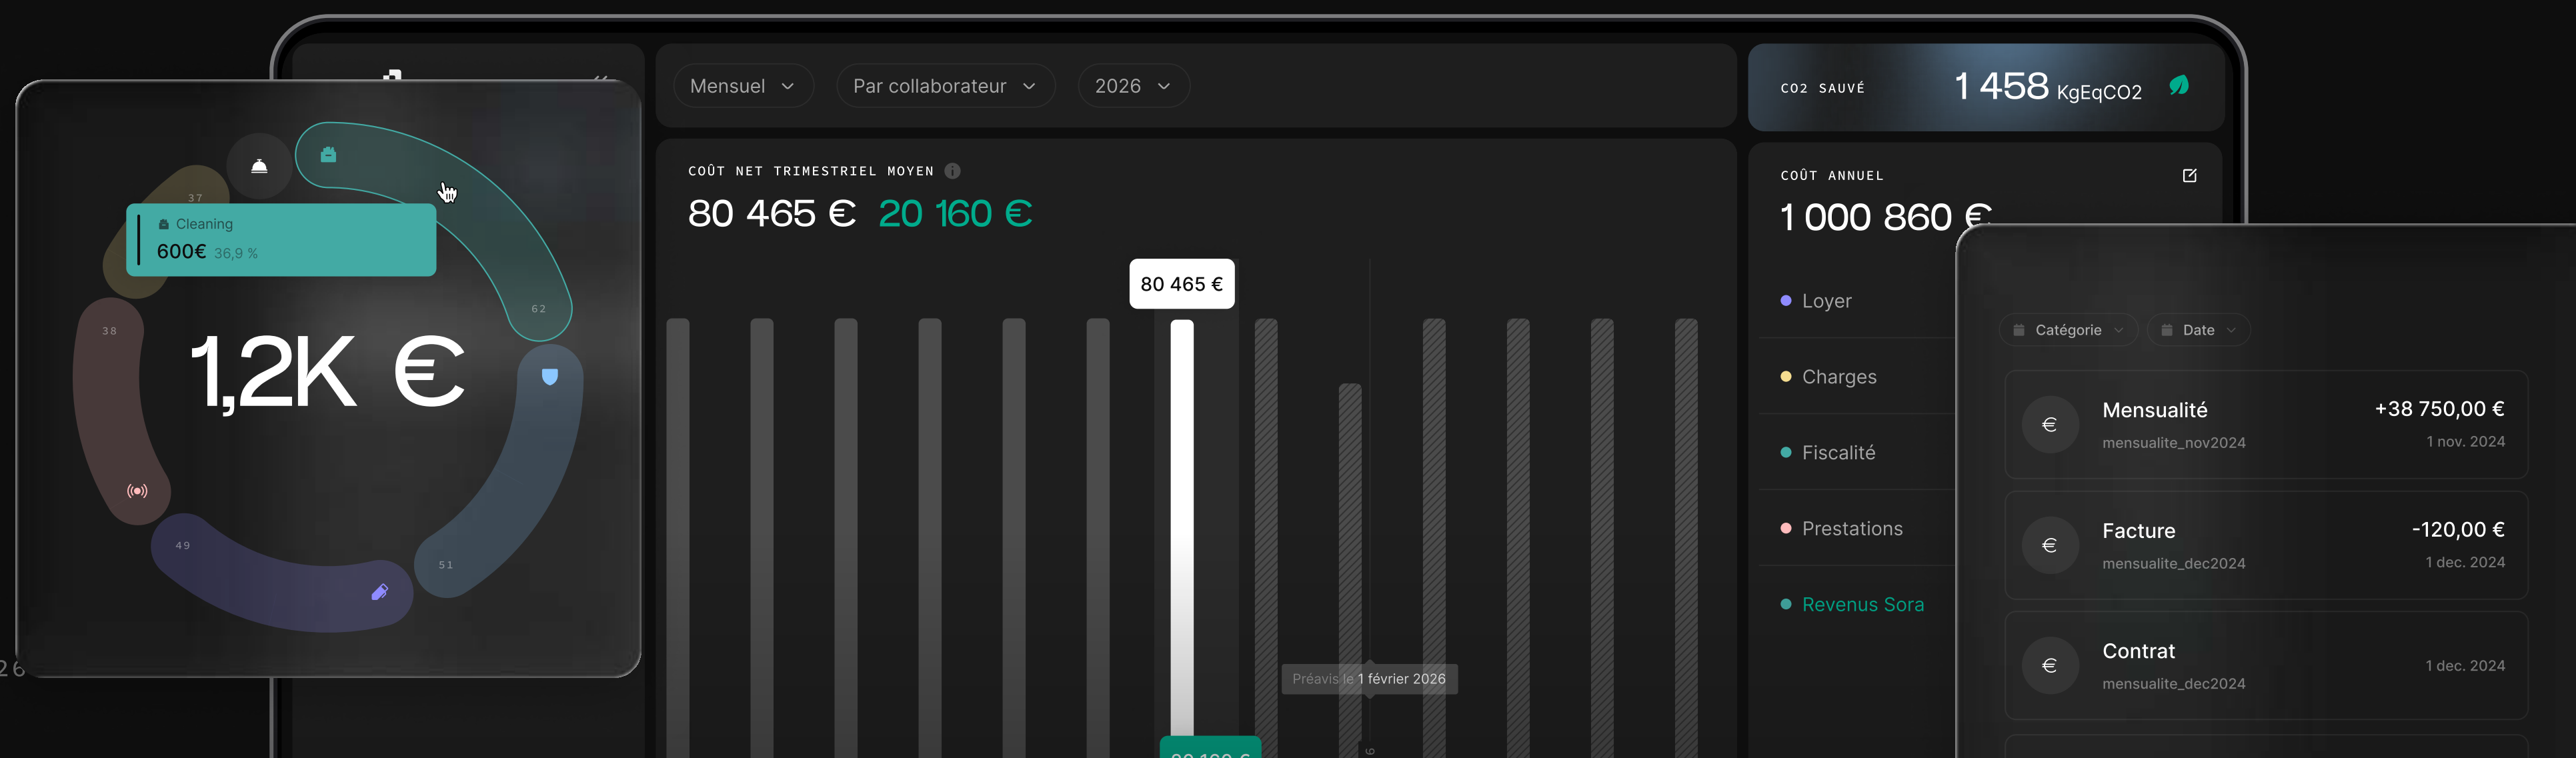

SORA APP

La plateforme 100% gratuite de gestion de bureaux

Ayez une vision globale de vos espaces de travail, votre taux d'occupation, et centralisez tous vos documents, paiements, reporting, ...
Accessible par tous. 100% gratuite.

100% GRATUIT

SÉCURISÉE

CONFIDENTIELLE