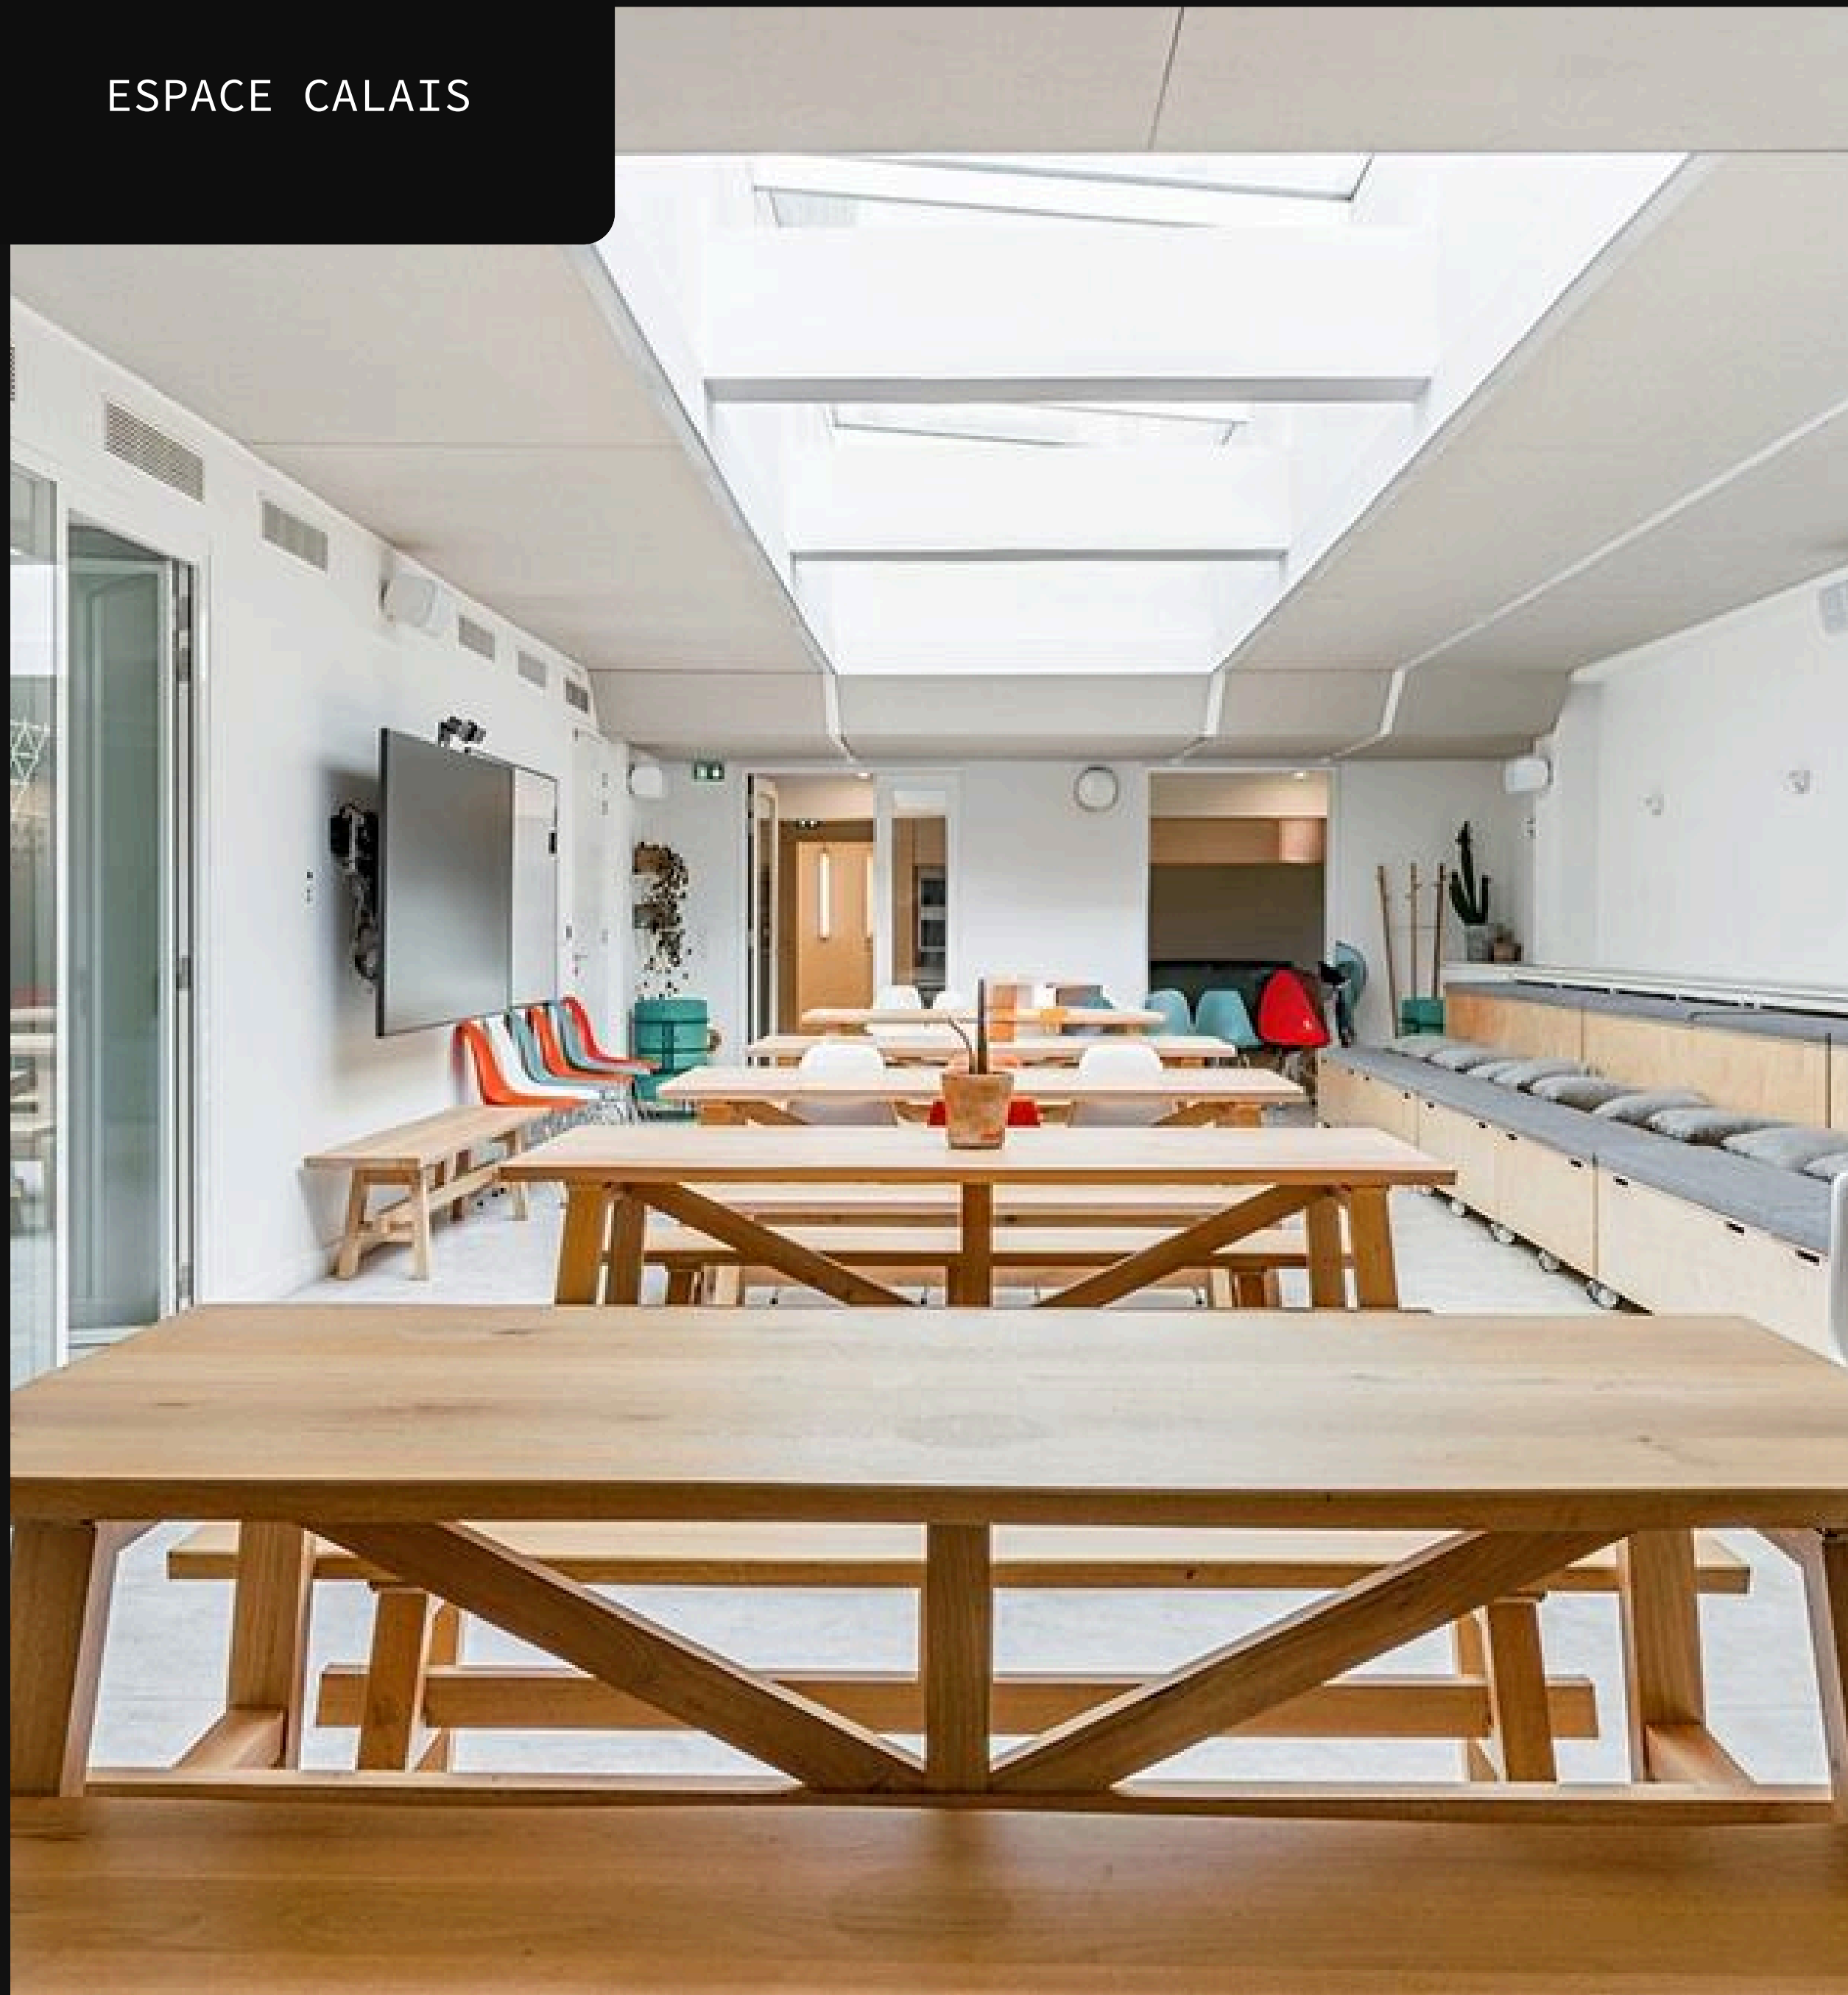

ESPACE CALAIS