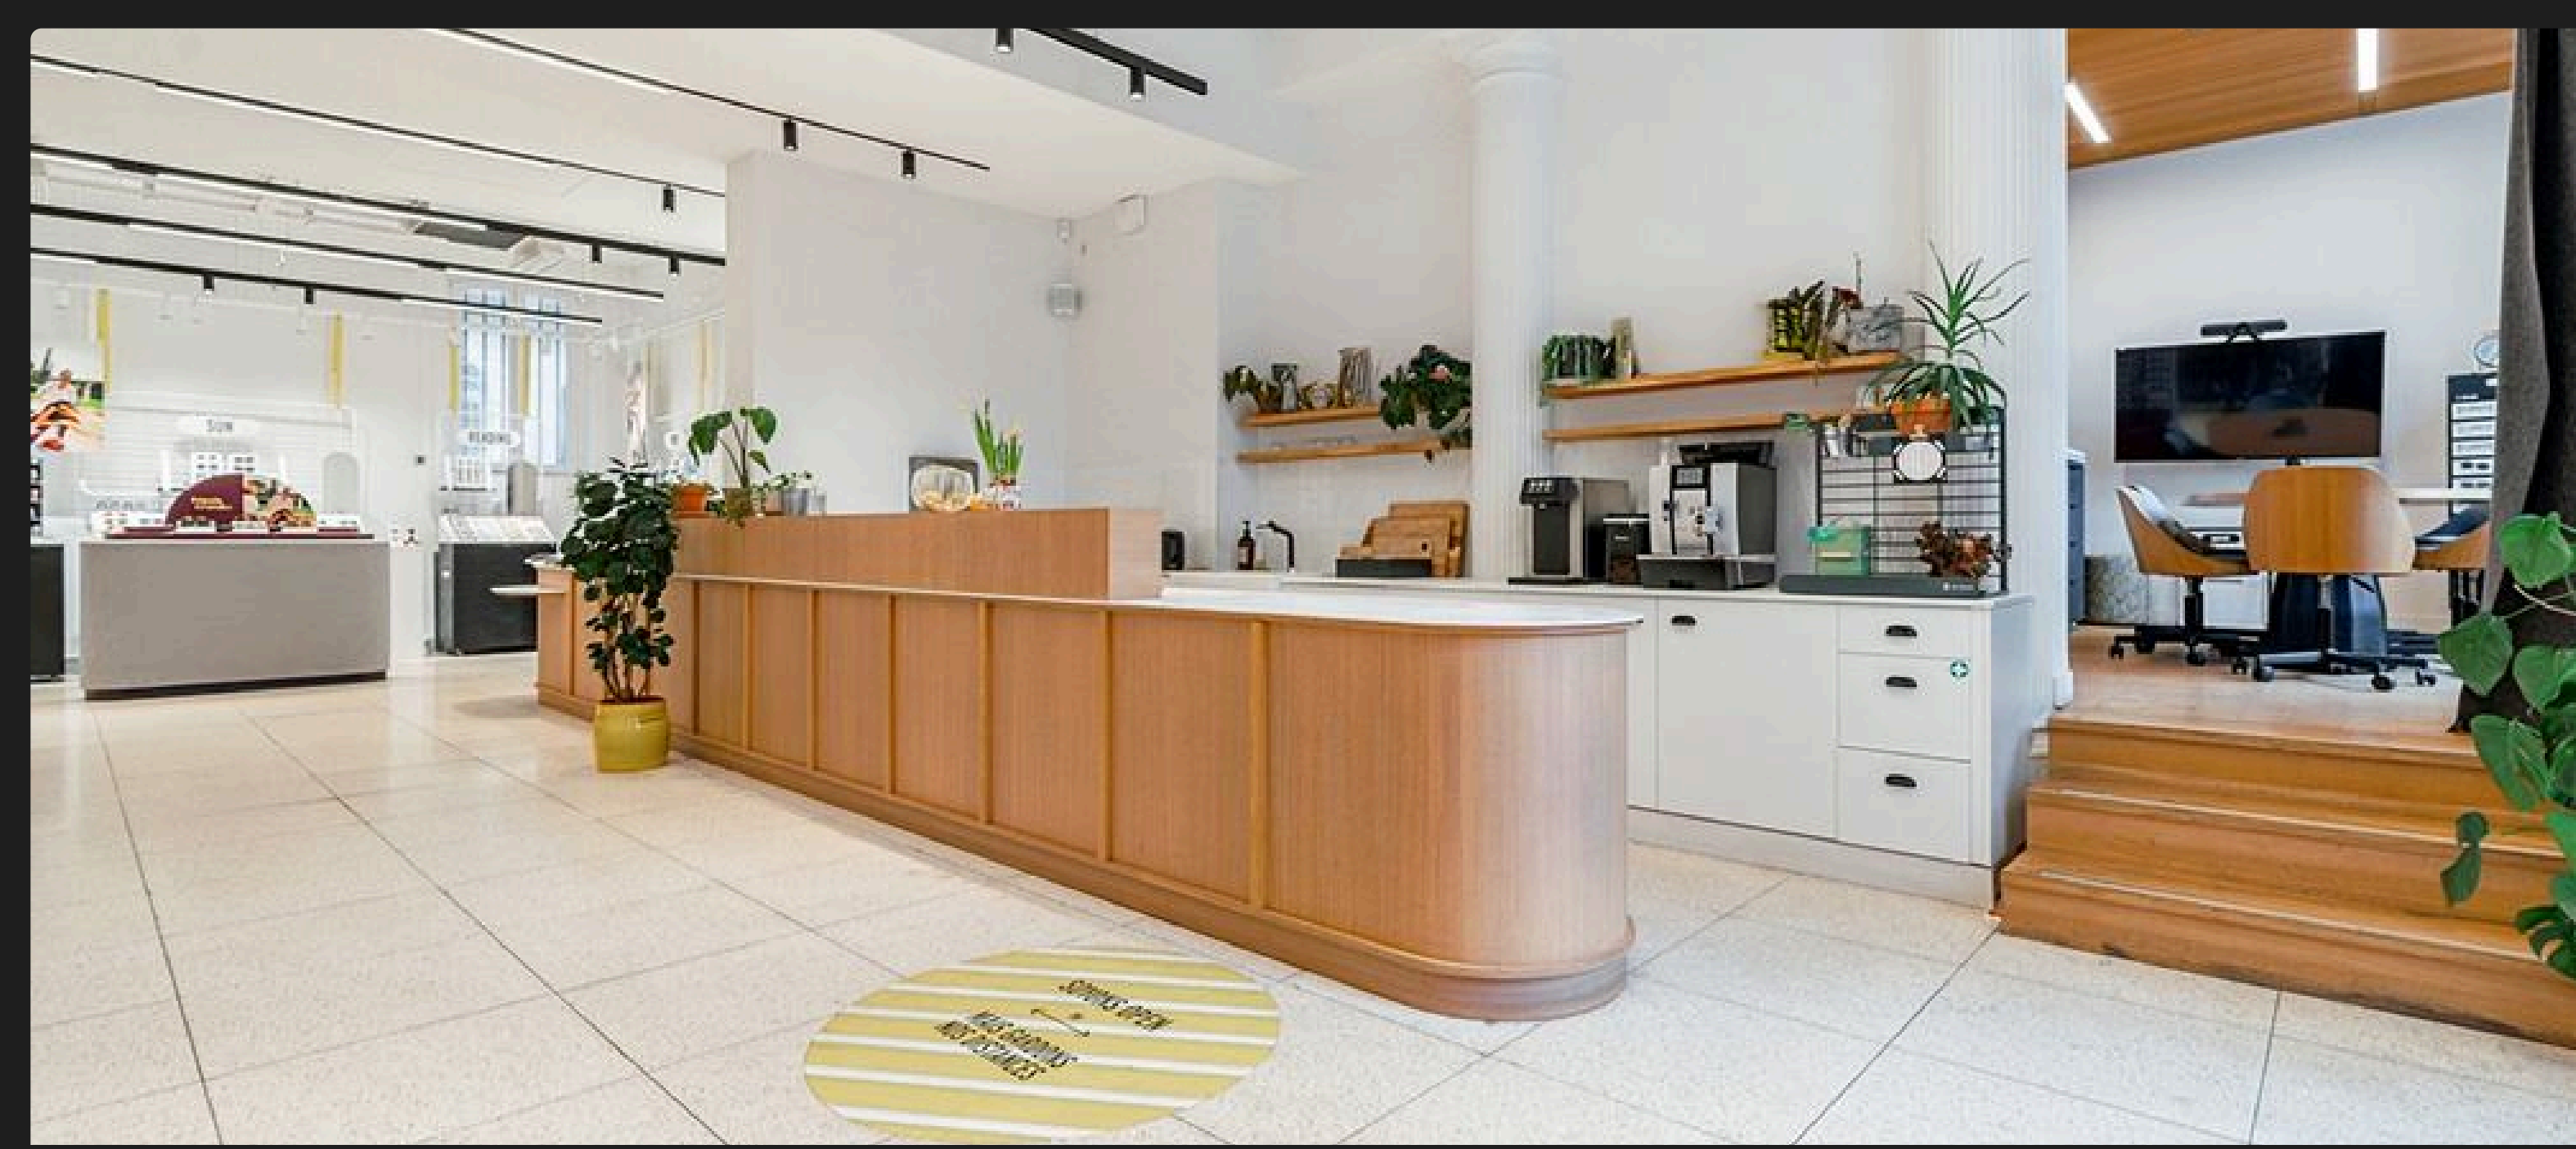

ESPACE CALAIS