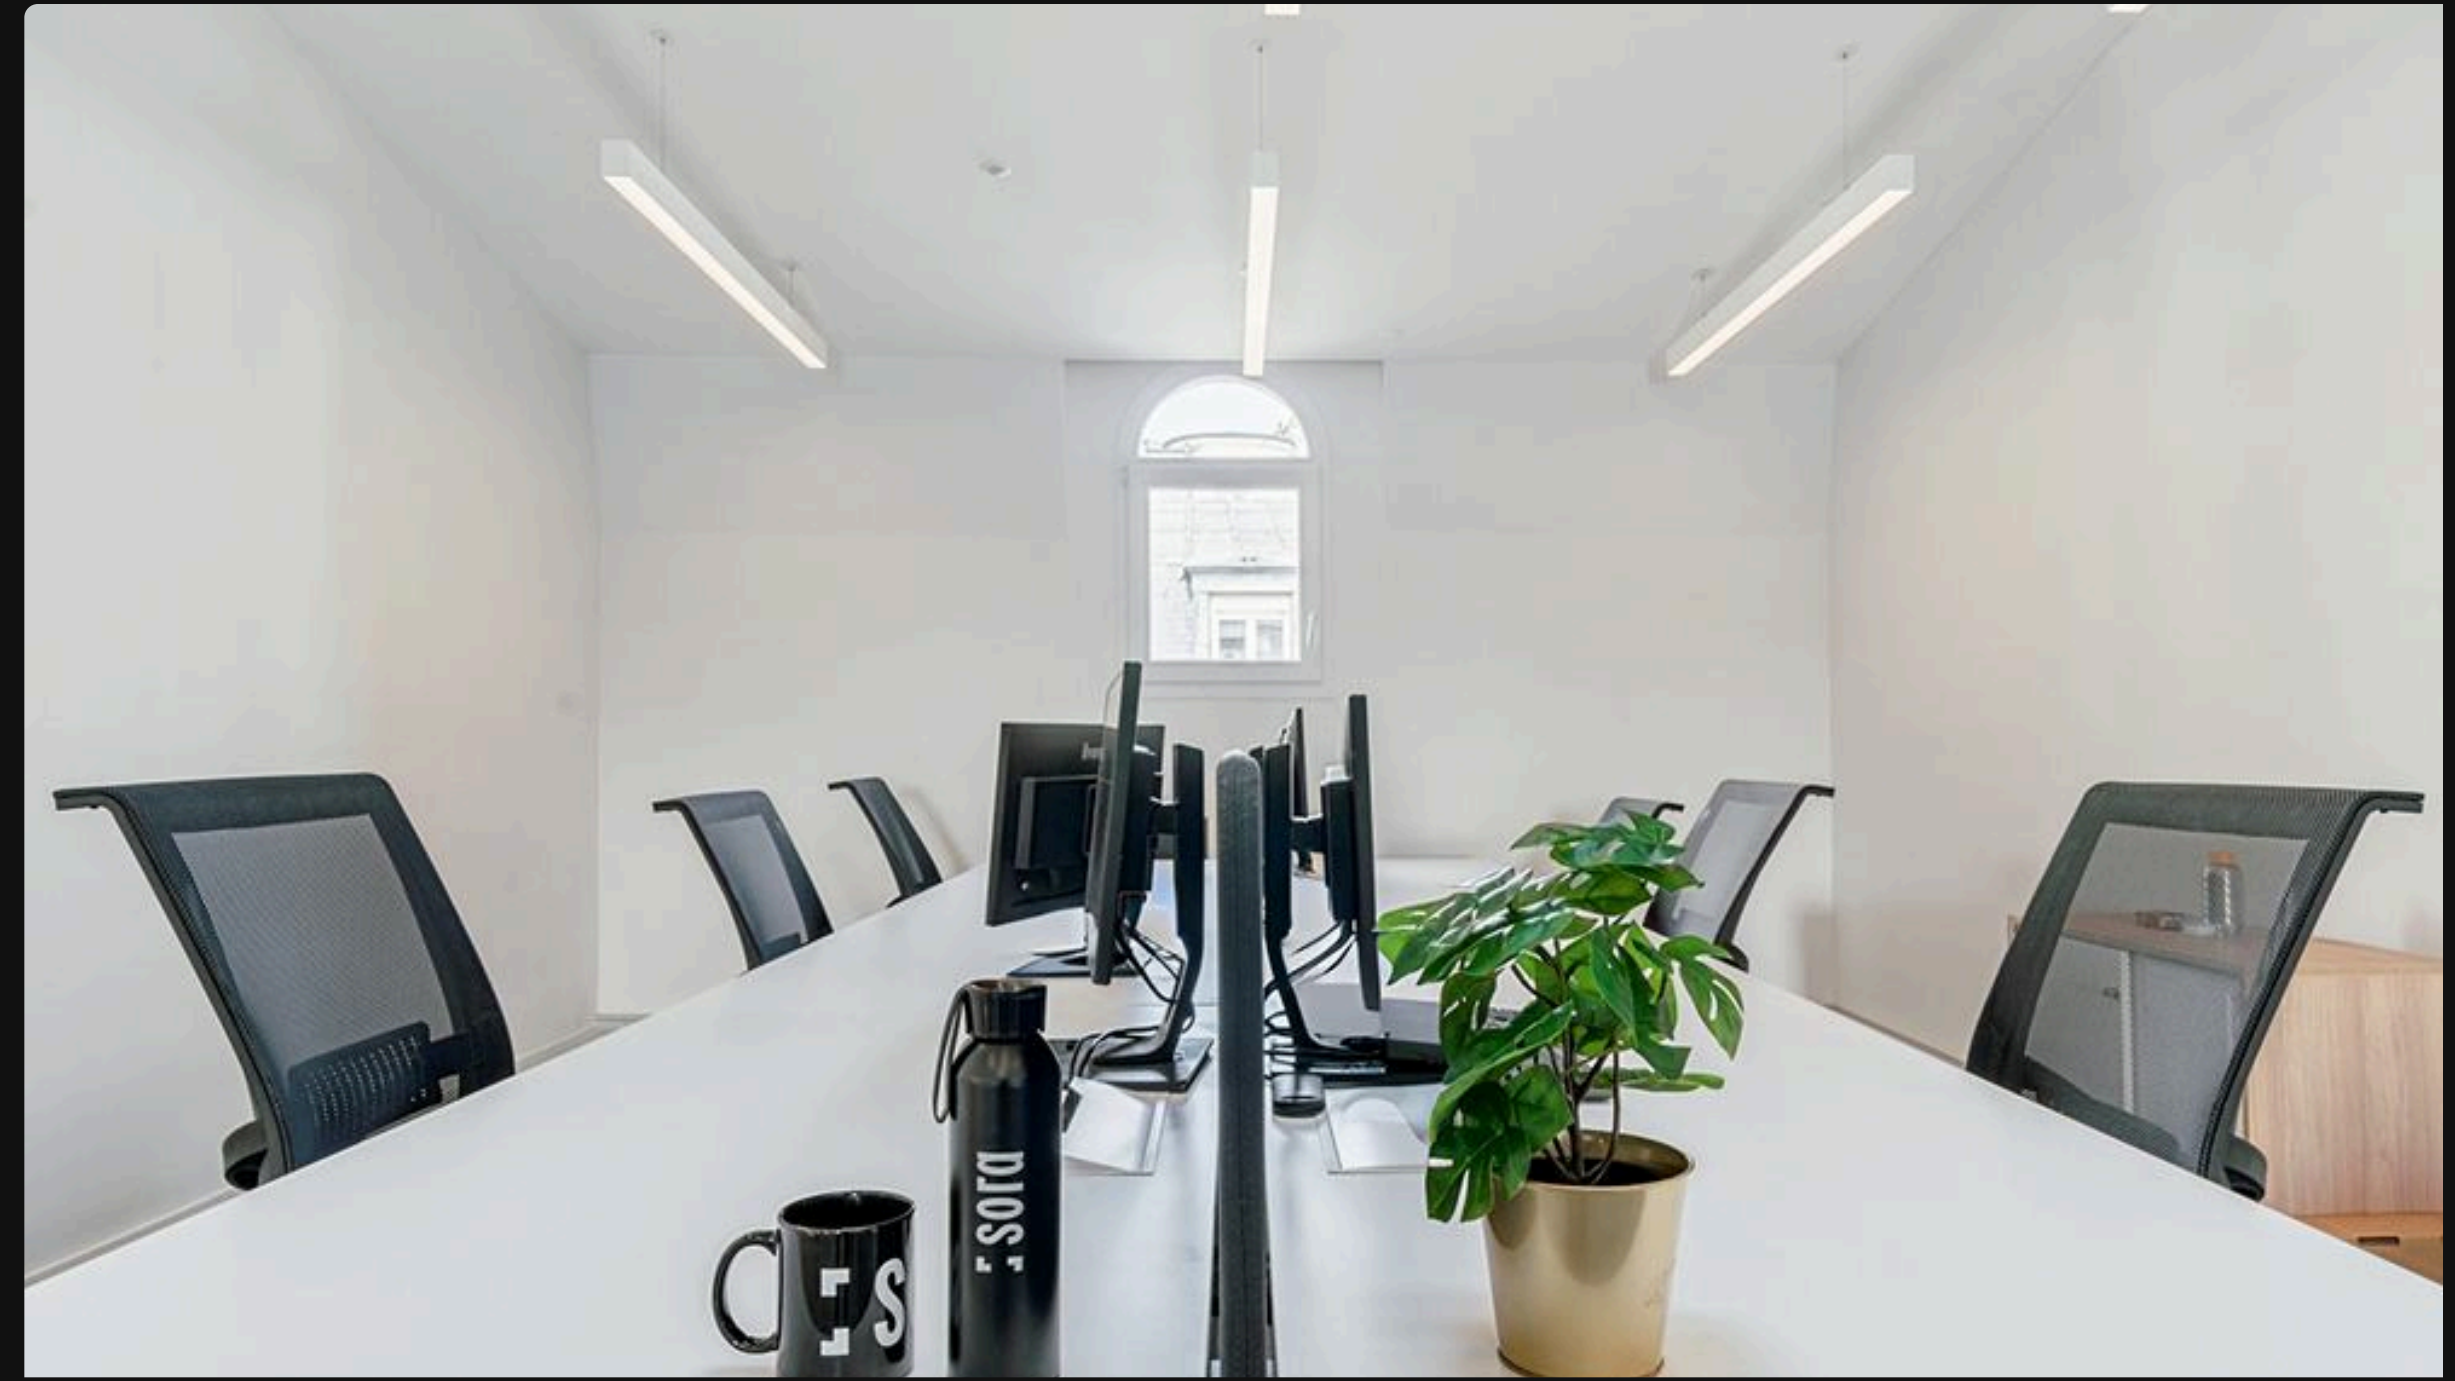

ESPACE CALAIS