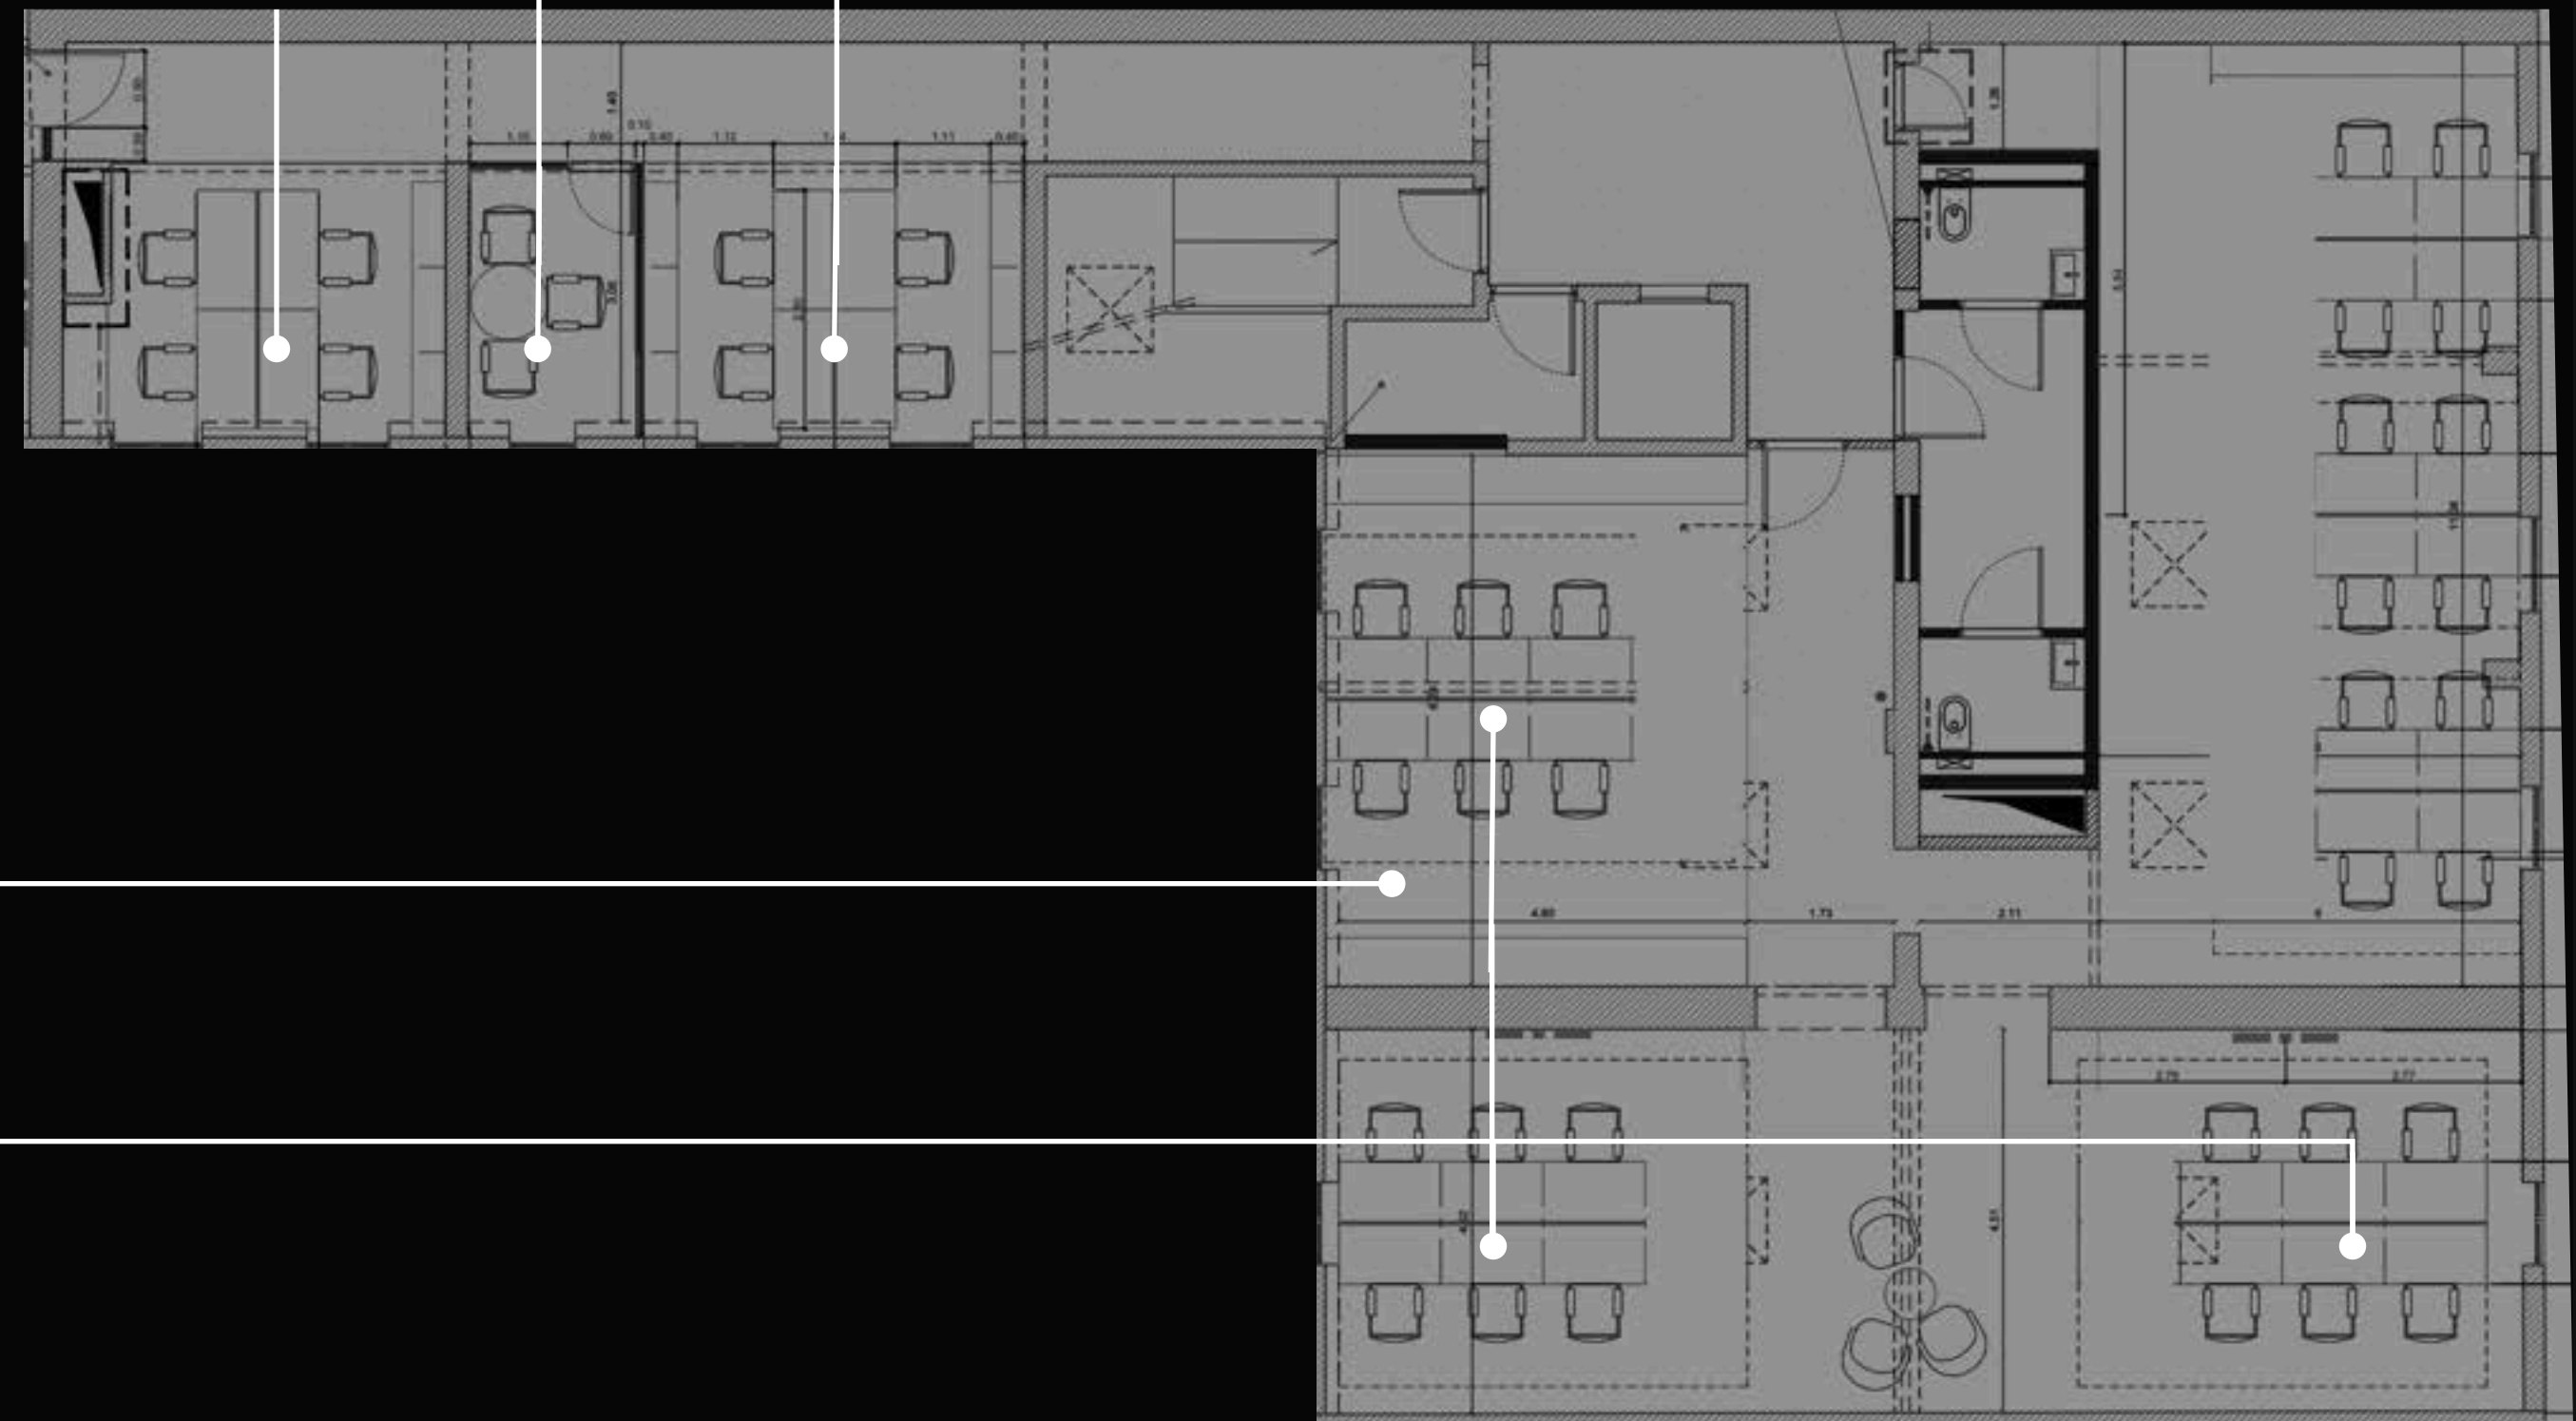

DESCRIPTION

- Nombre de postes fixes : 42
- Surface : 350 M²
- Étage 3

ESPACES PRIVÉS

- Openspace de 8 benchs
- 3 Salles de réunion
- 2 Phoneboxes

ESPACES PARTAGÉS

- 1 Salle de réunion
- Cuisine
- Espace détente
- Terrasse
- Auditorium sous réservation
- Accueil
- Parking Velo

ESPACE CALAIS

ESPACE CALAIS

ESPACE CALAIS

Étage 3 - 280 m²

SALLES DE RÉUNION

PHONEBOX

OPEN SPACE

COMPARAISON DES SOLUTIONS