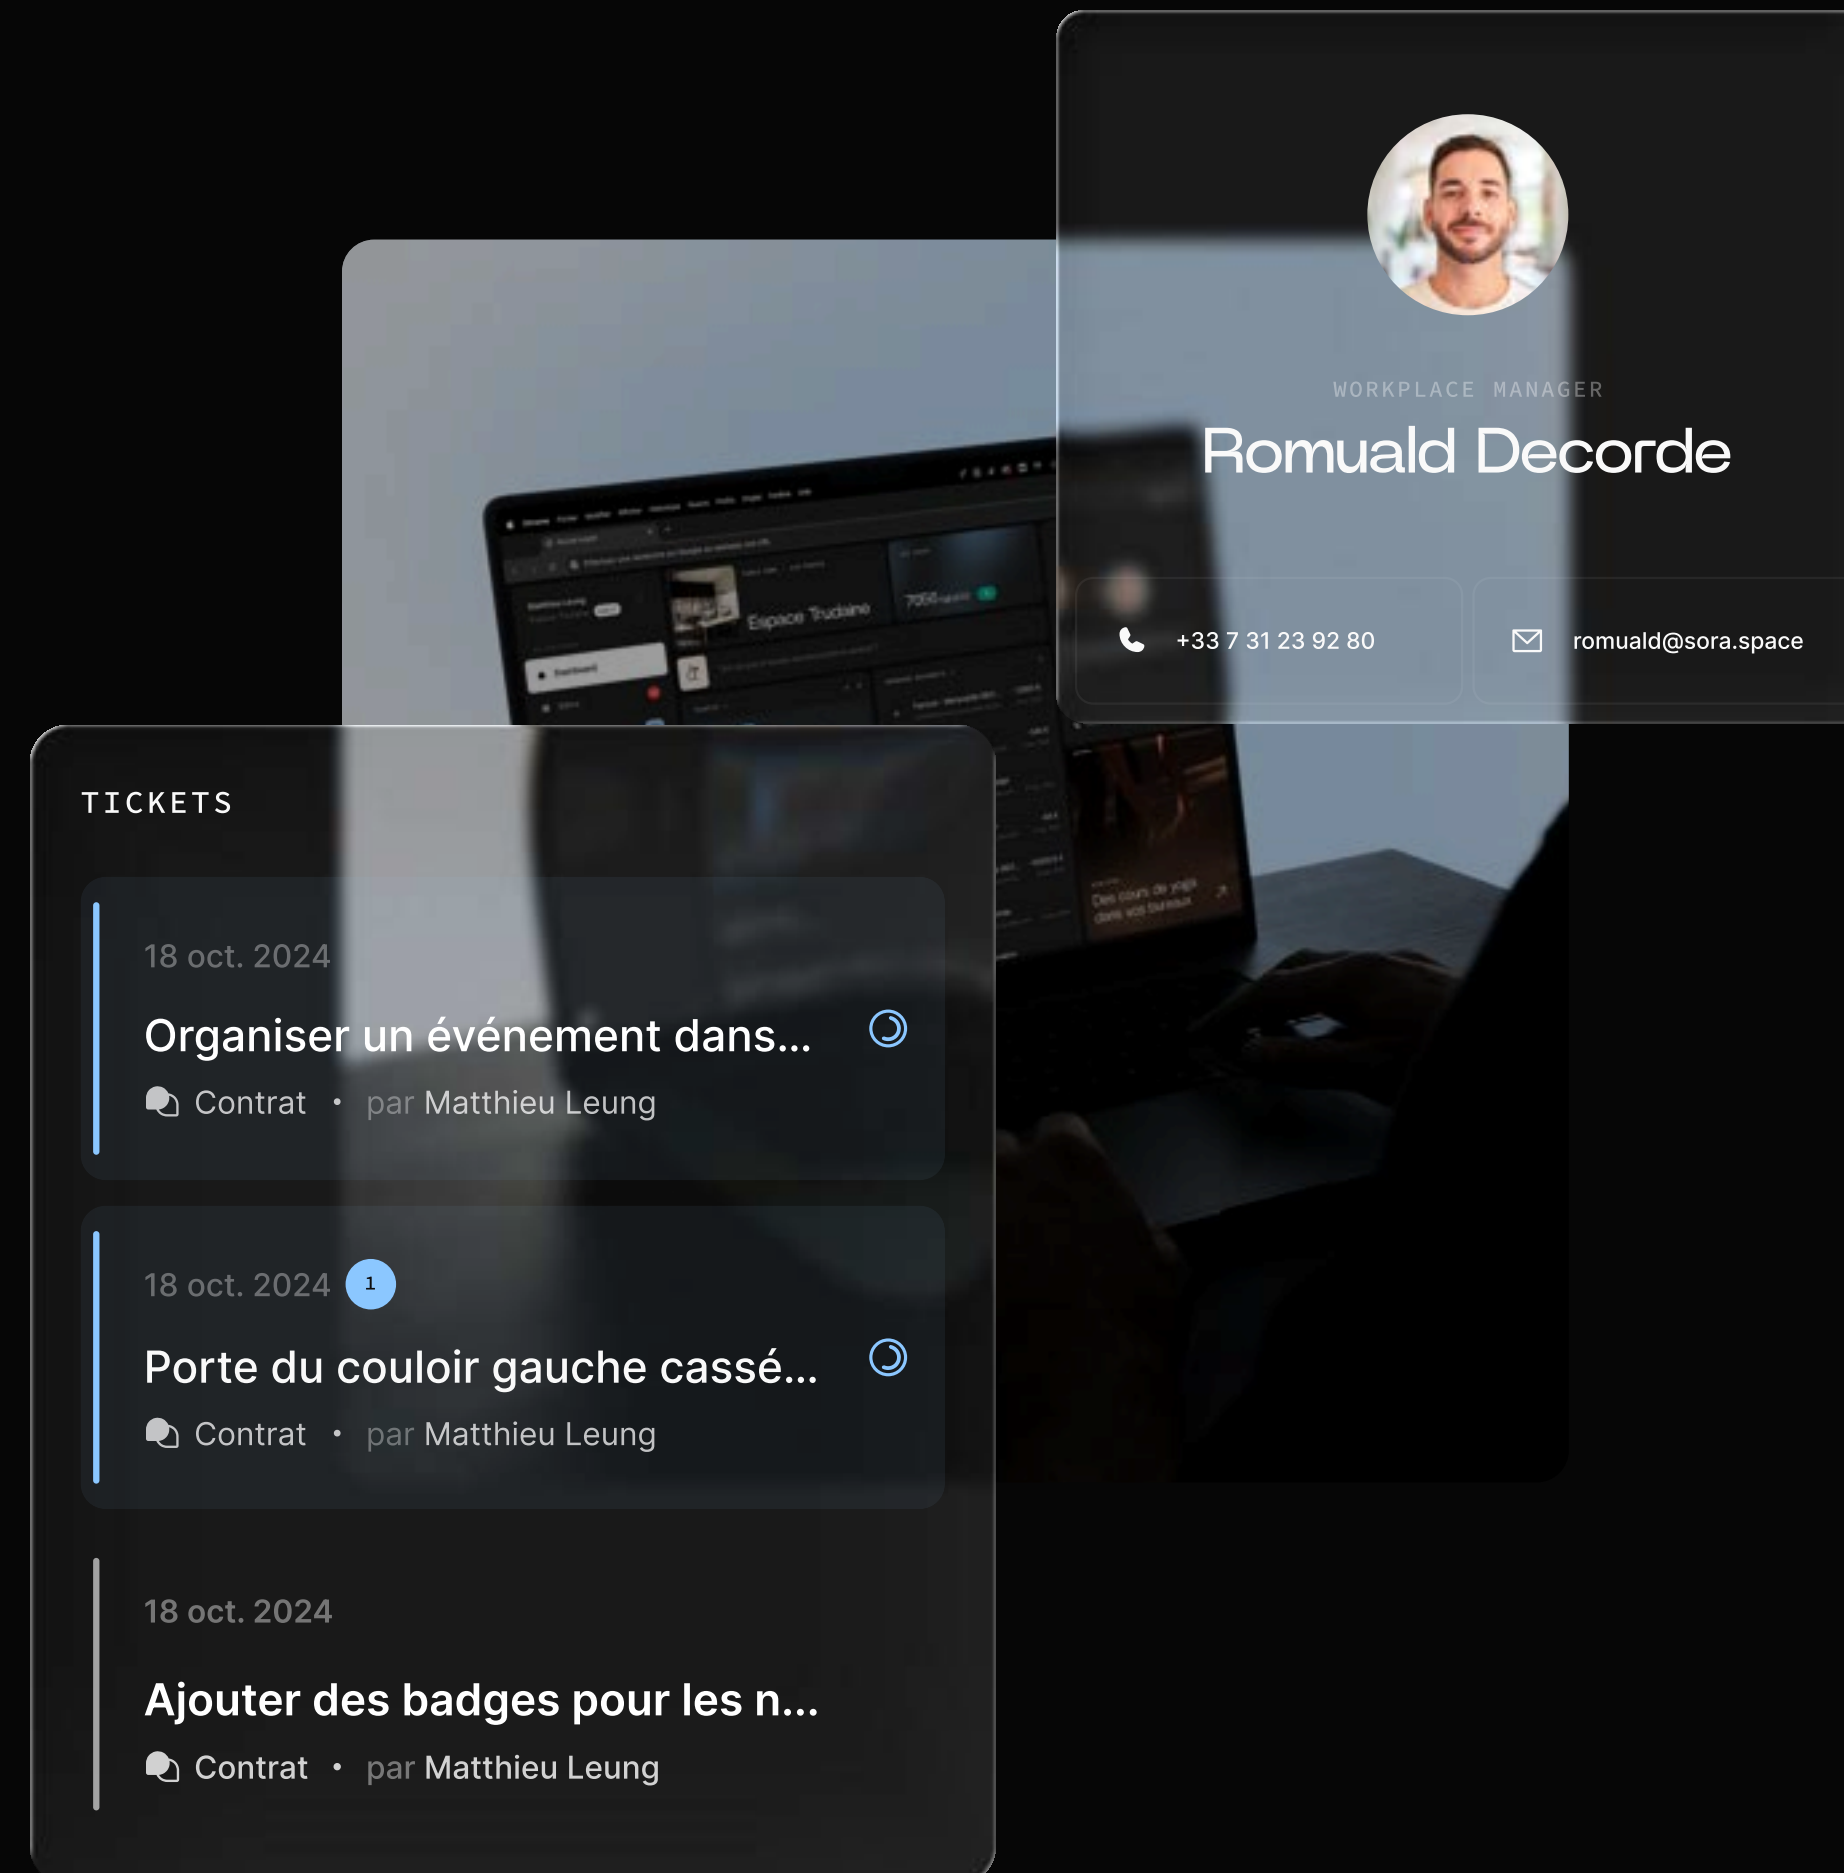

Vous entrez dans un espace clé-en-main

🔑 Travaux & aménagement sur mesure

- Conception adaptée à votre image de marque et à vos usages.
- Mobilier, design, signalétique, acoustique, connectivité, entièrement géré par Sora.

👥 Prestataires et maintenance gérés

- Ménage, sécurité, IT, consommables, gestion du bâtiment : un seul interlocuteur.
- Zéro friction, zéro paperasse.

🏠 Un Workplace Manager dédié à votre écoute

- Un équivalent d'un poste à 50K€/an inclus dans le service.
- Gestion du quotidien, accueil, prestataires, logistique, événements internes et externes.
- Vos équipes se concentrent sur l'essentiel

☕ Confort & image de marque

- Espaces premium, pensés pour le bien-être et la productivité.
- Une expérience 5* pour vos équipes et vos visiteurs.