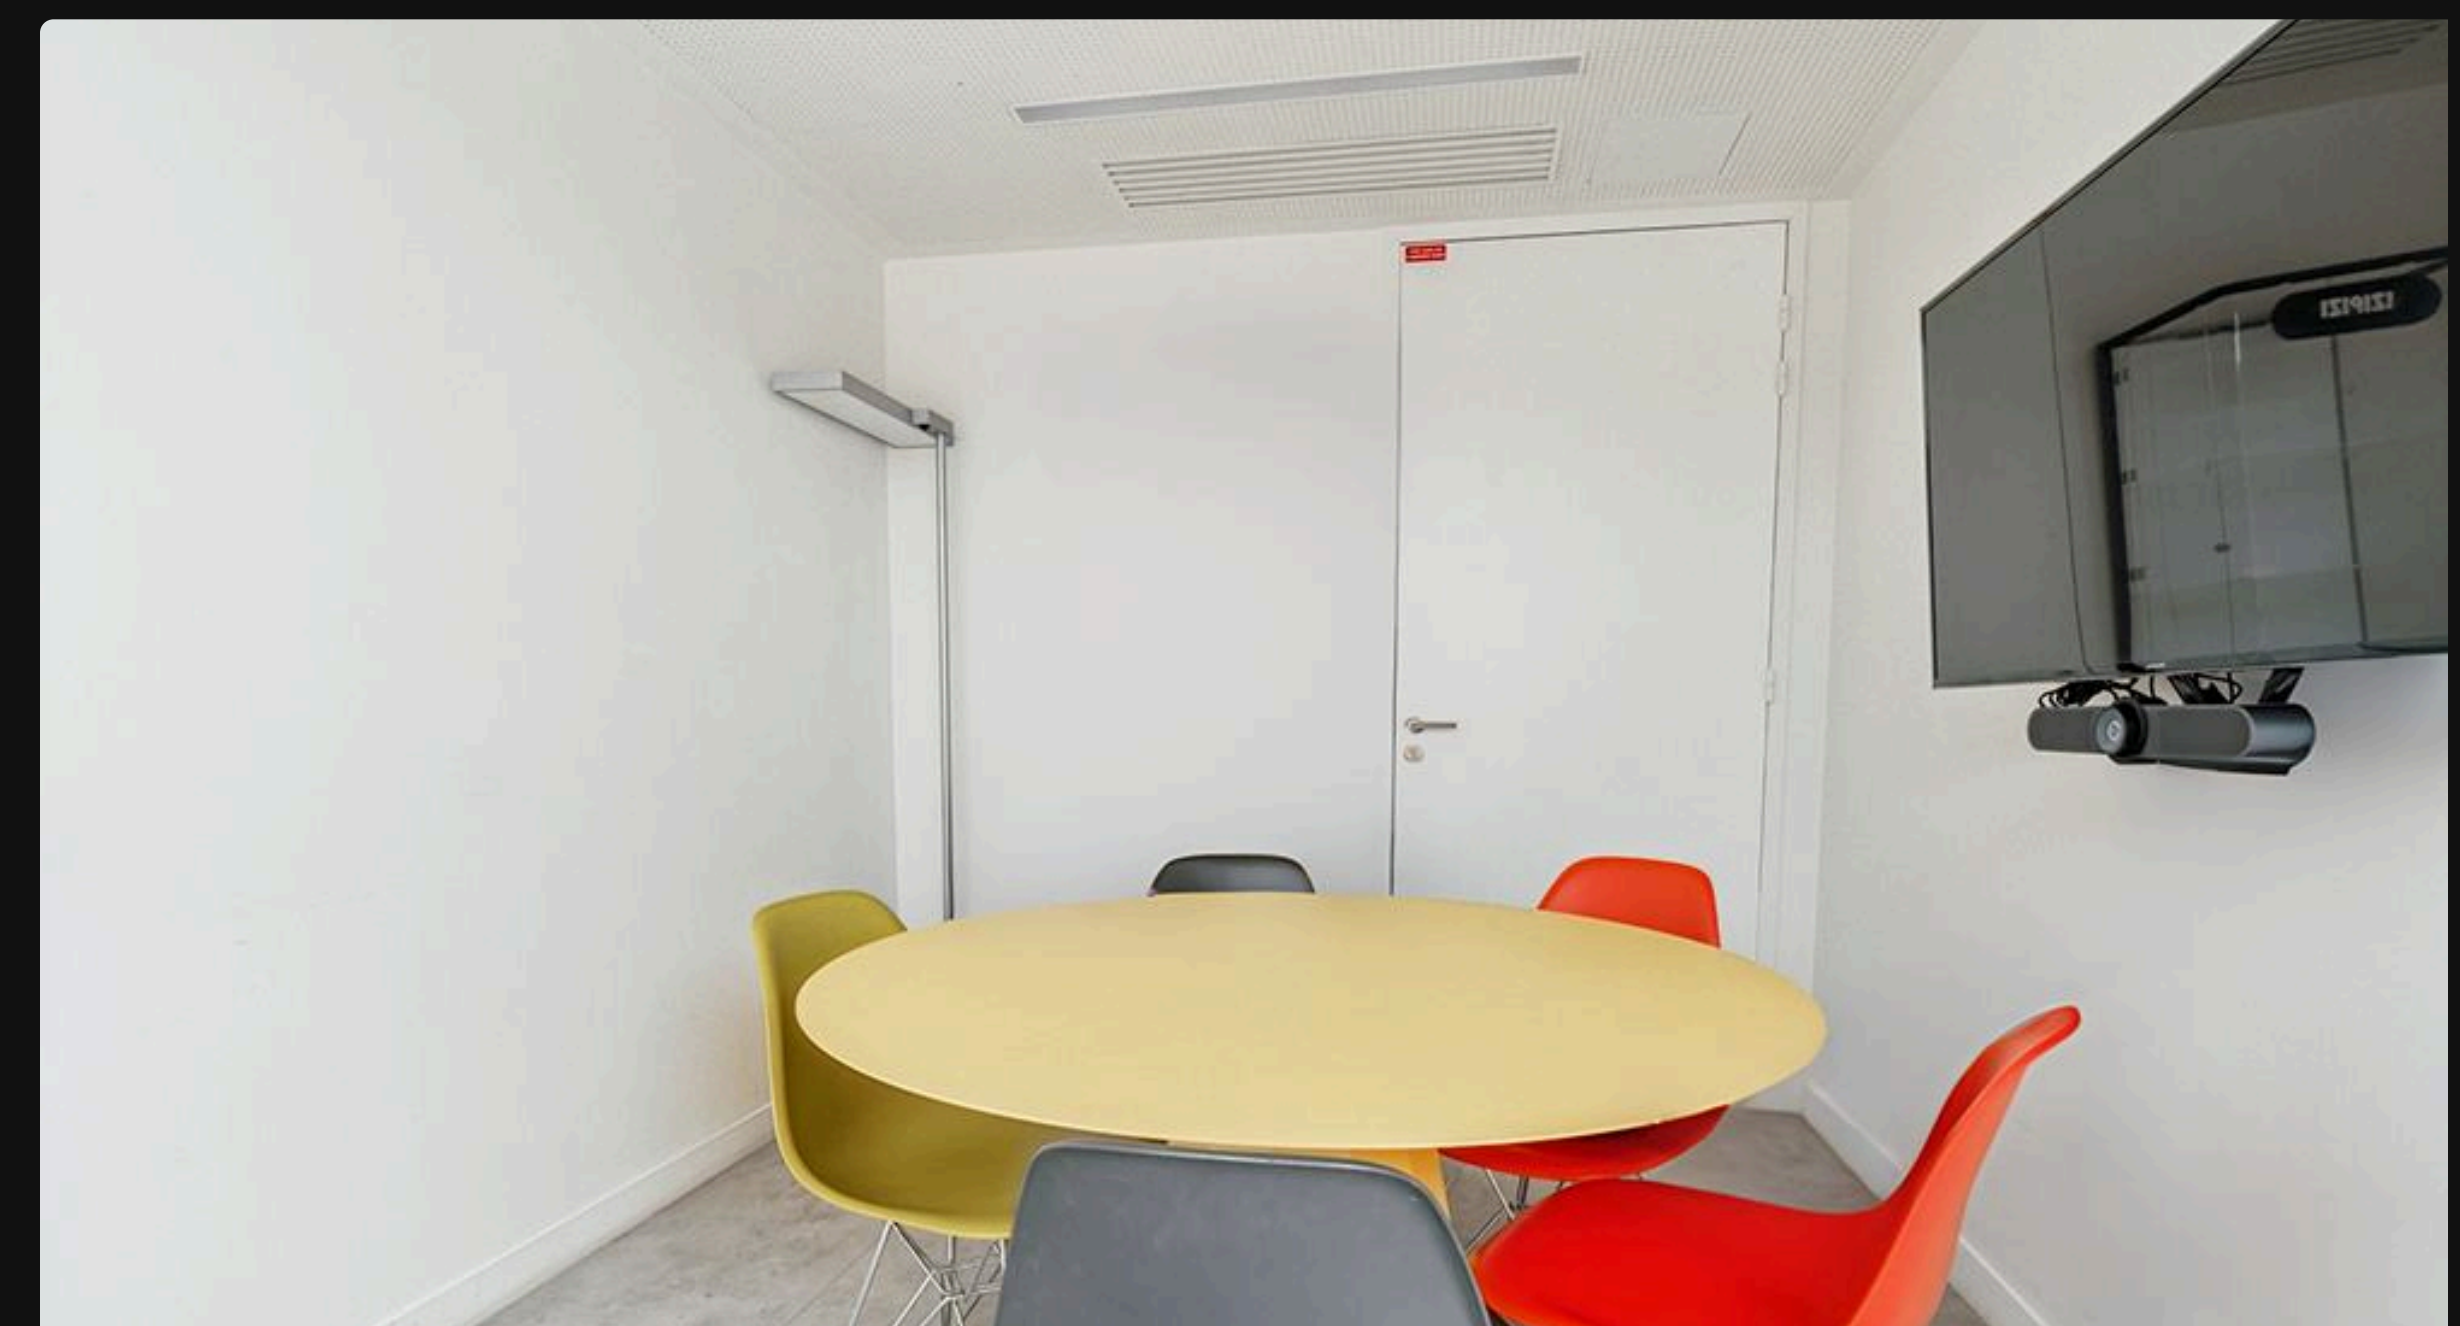

ESPACE CALAIS