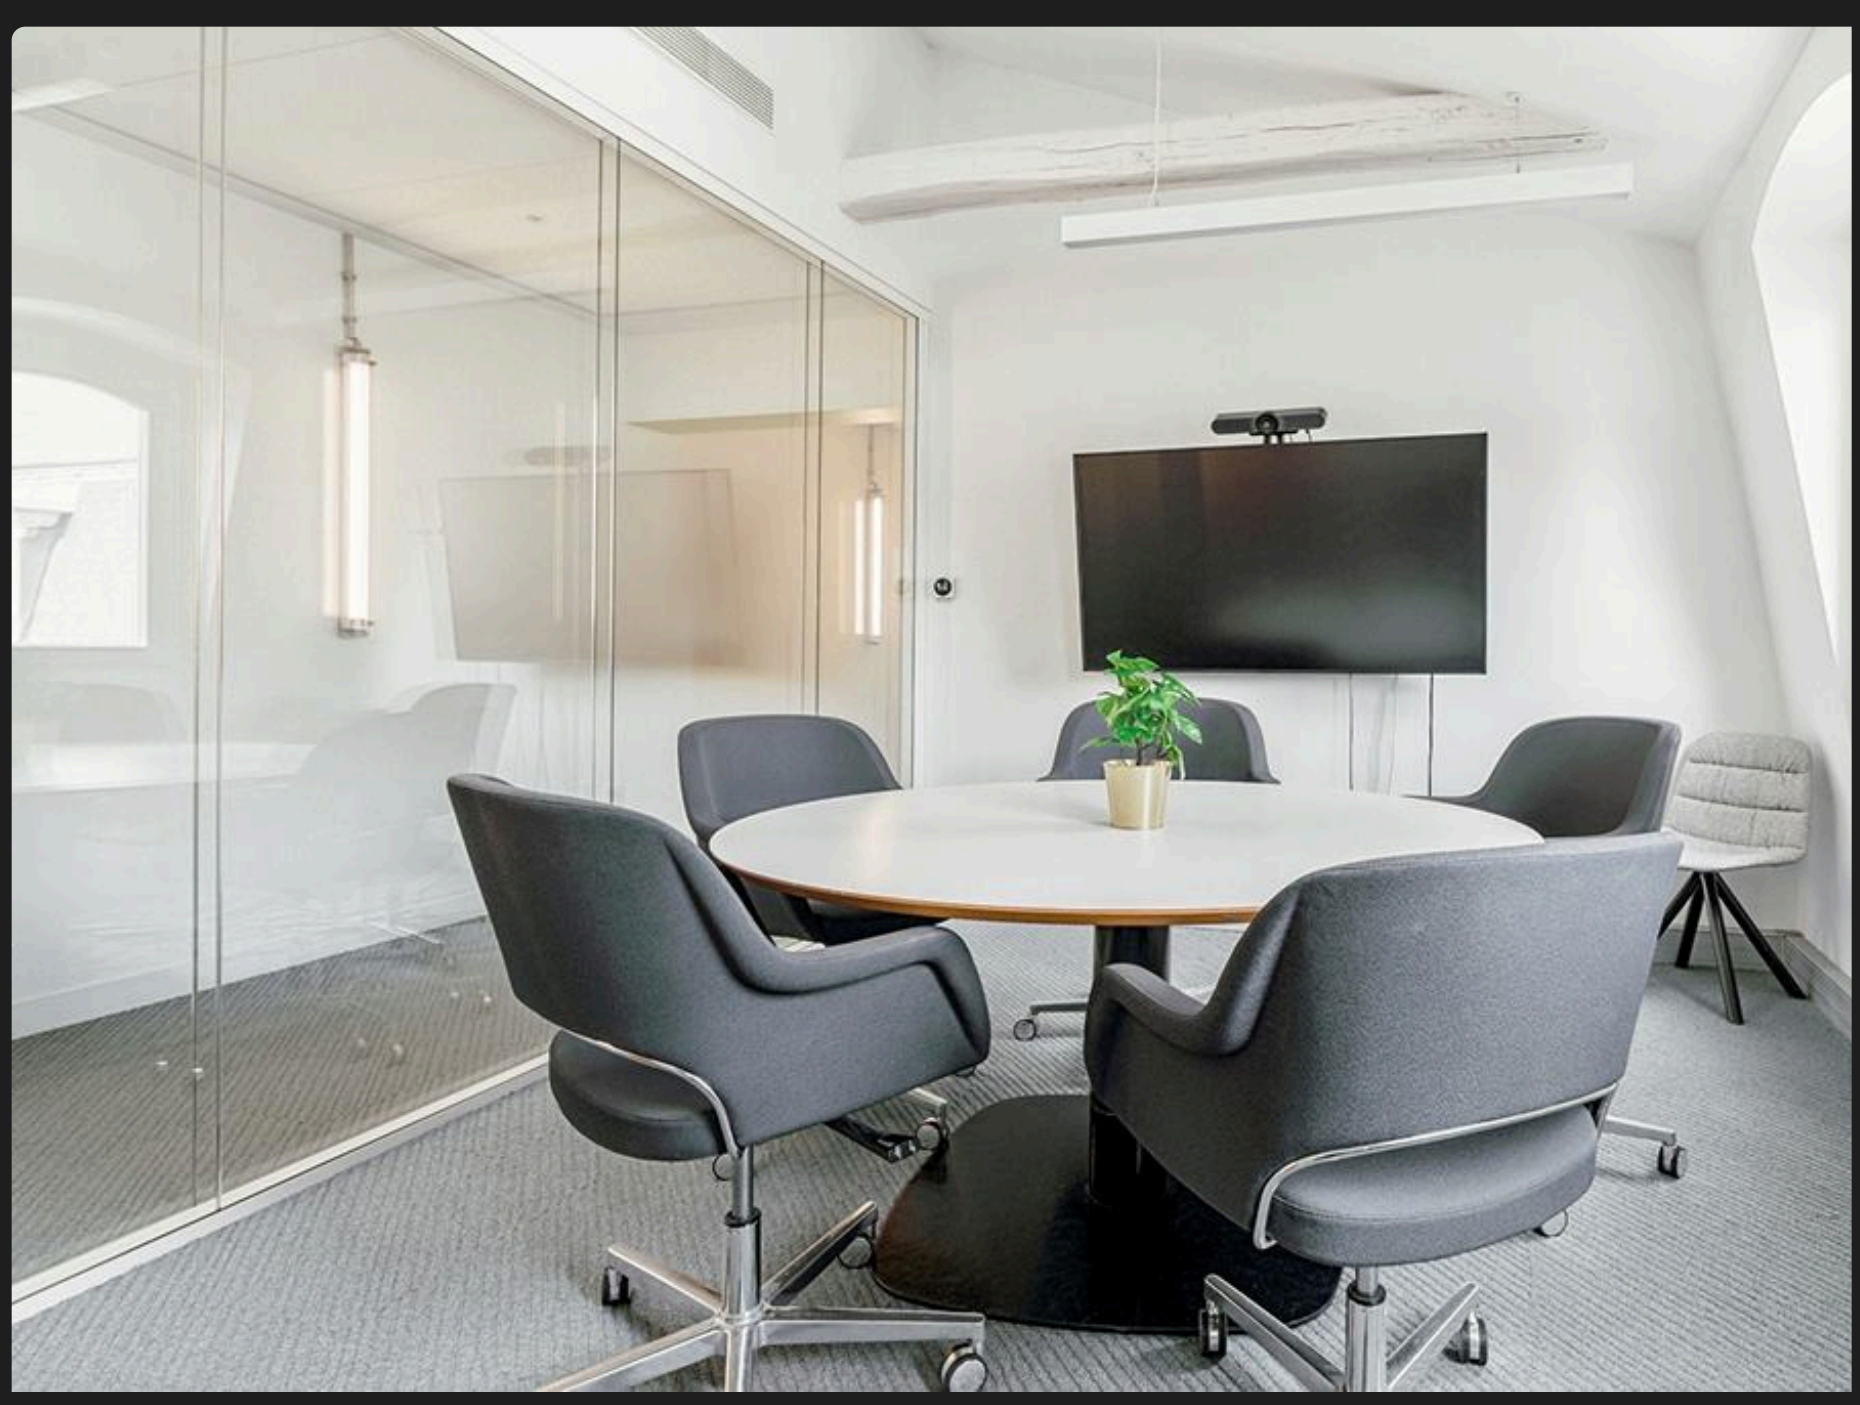

ESPACE CALAIS