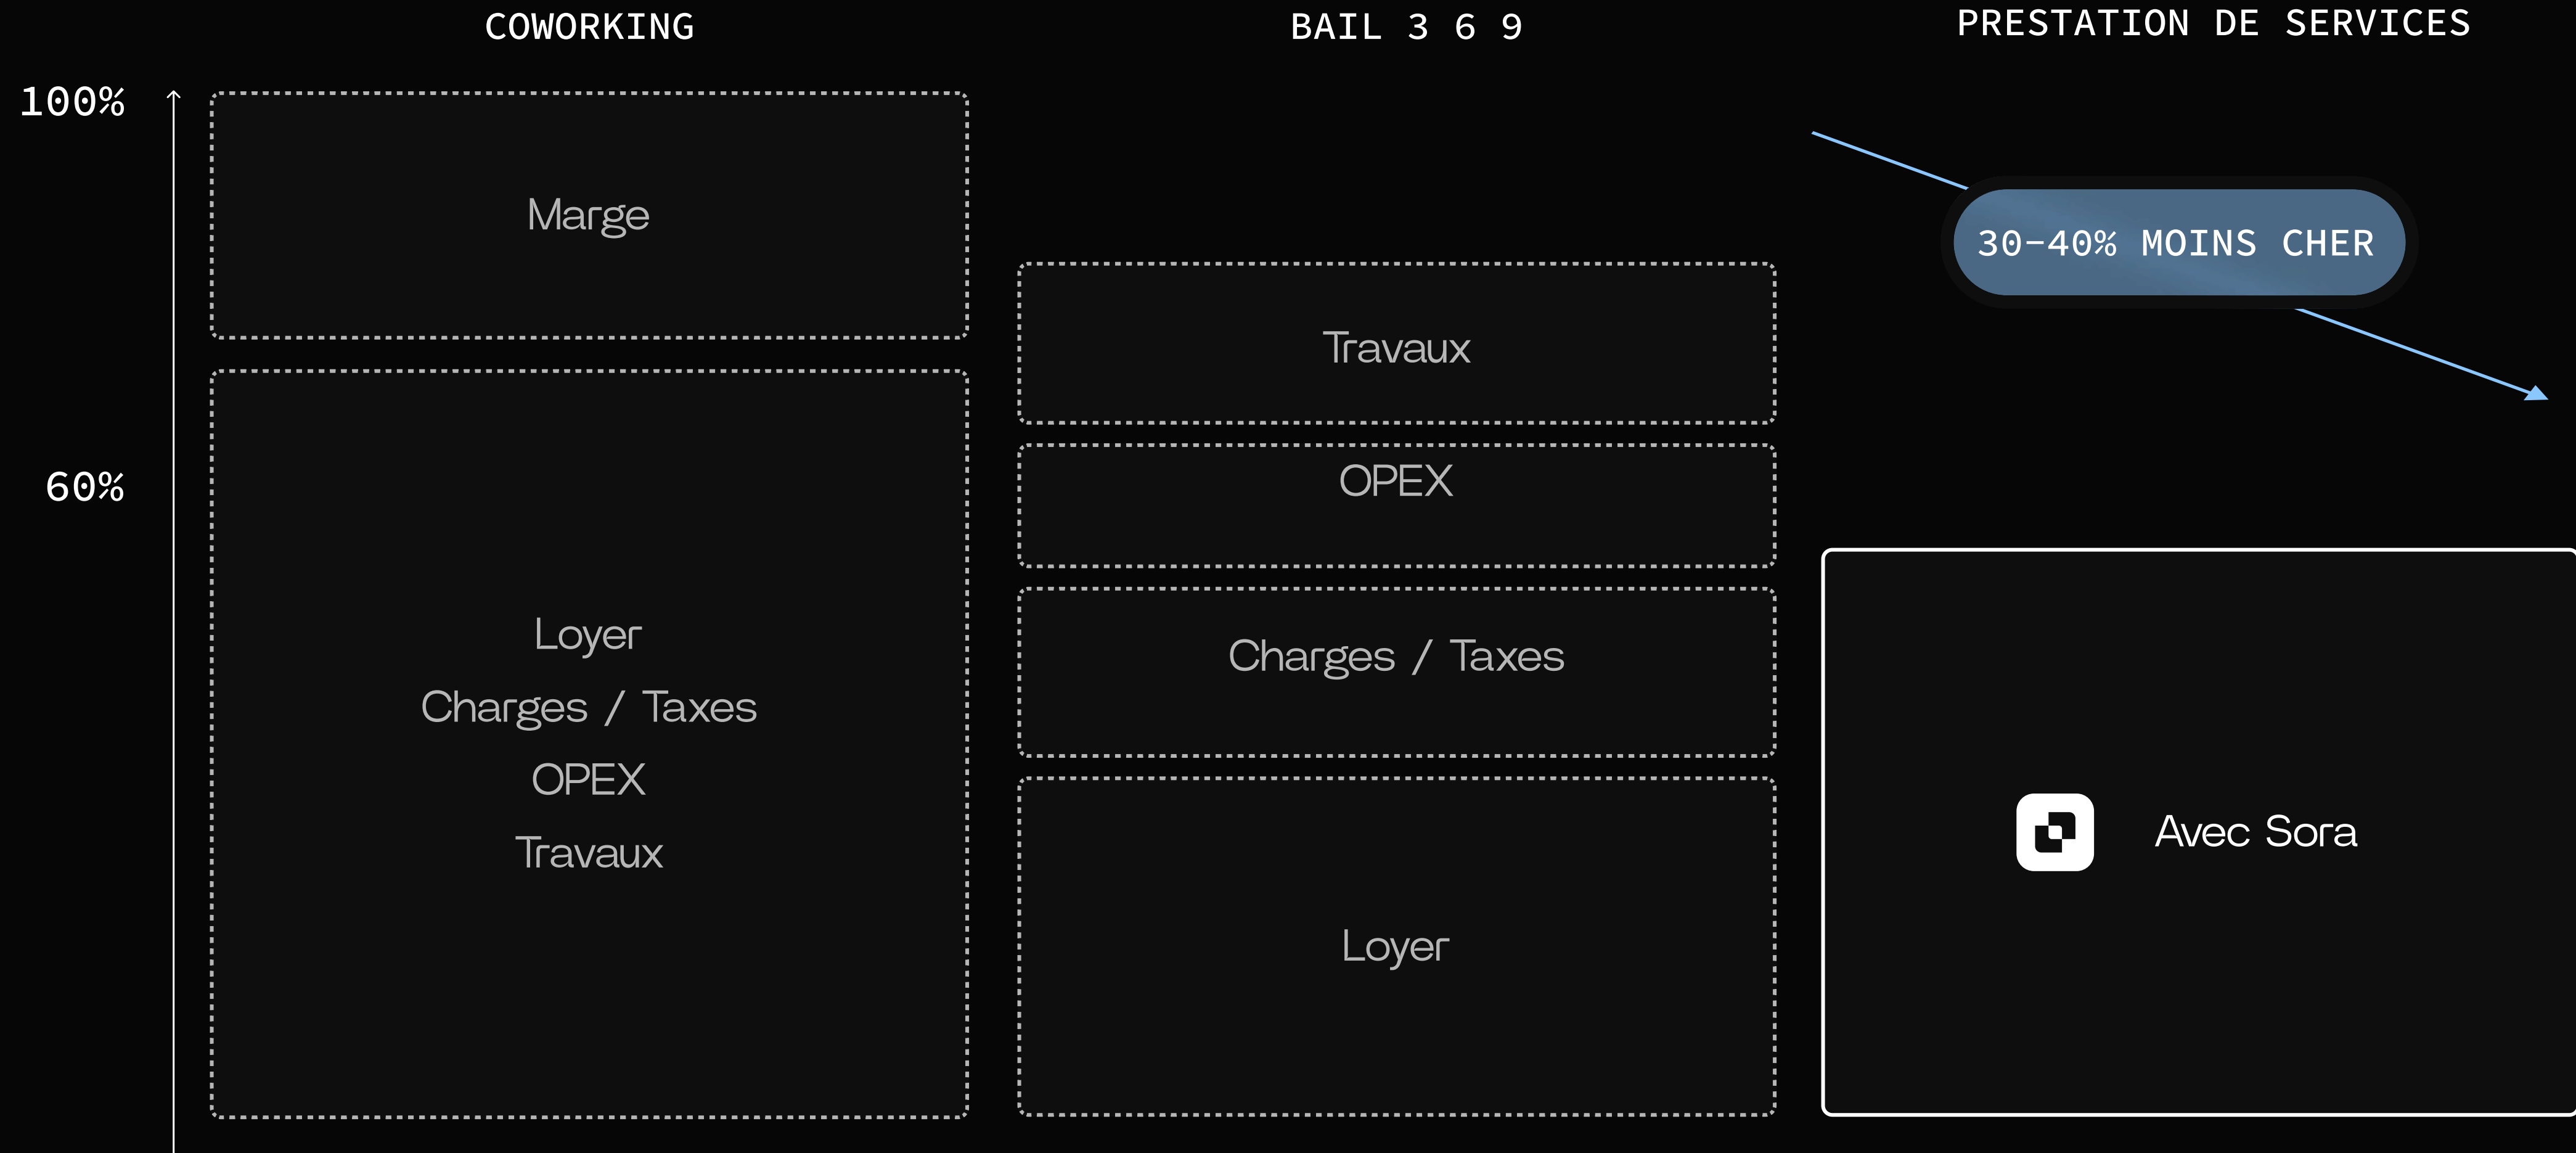

COMPARAISON DES SOLUTIONS

Avec Sora