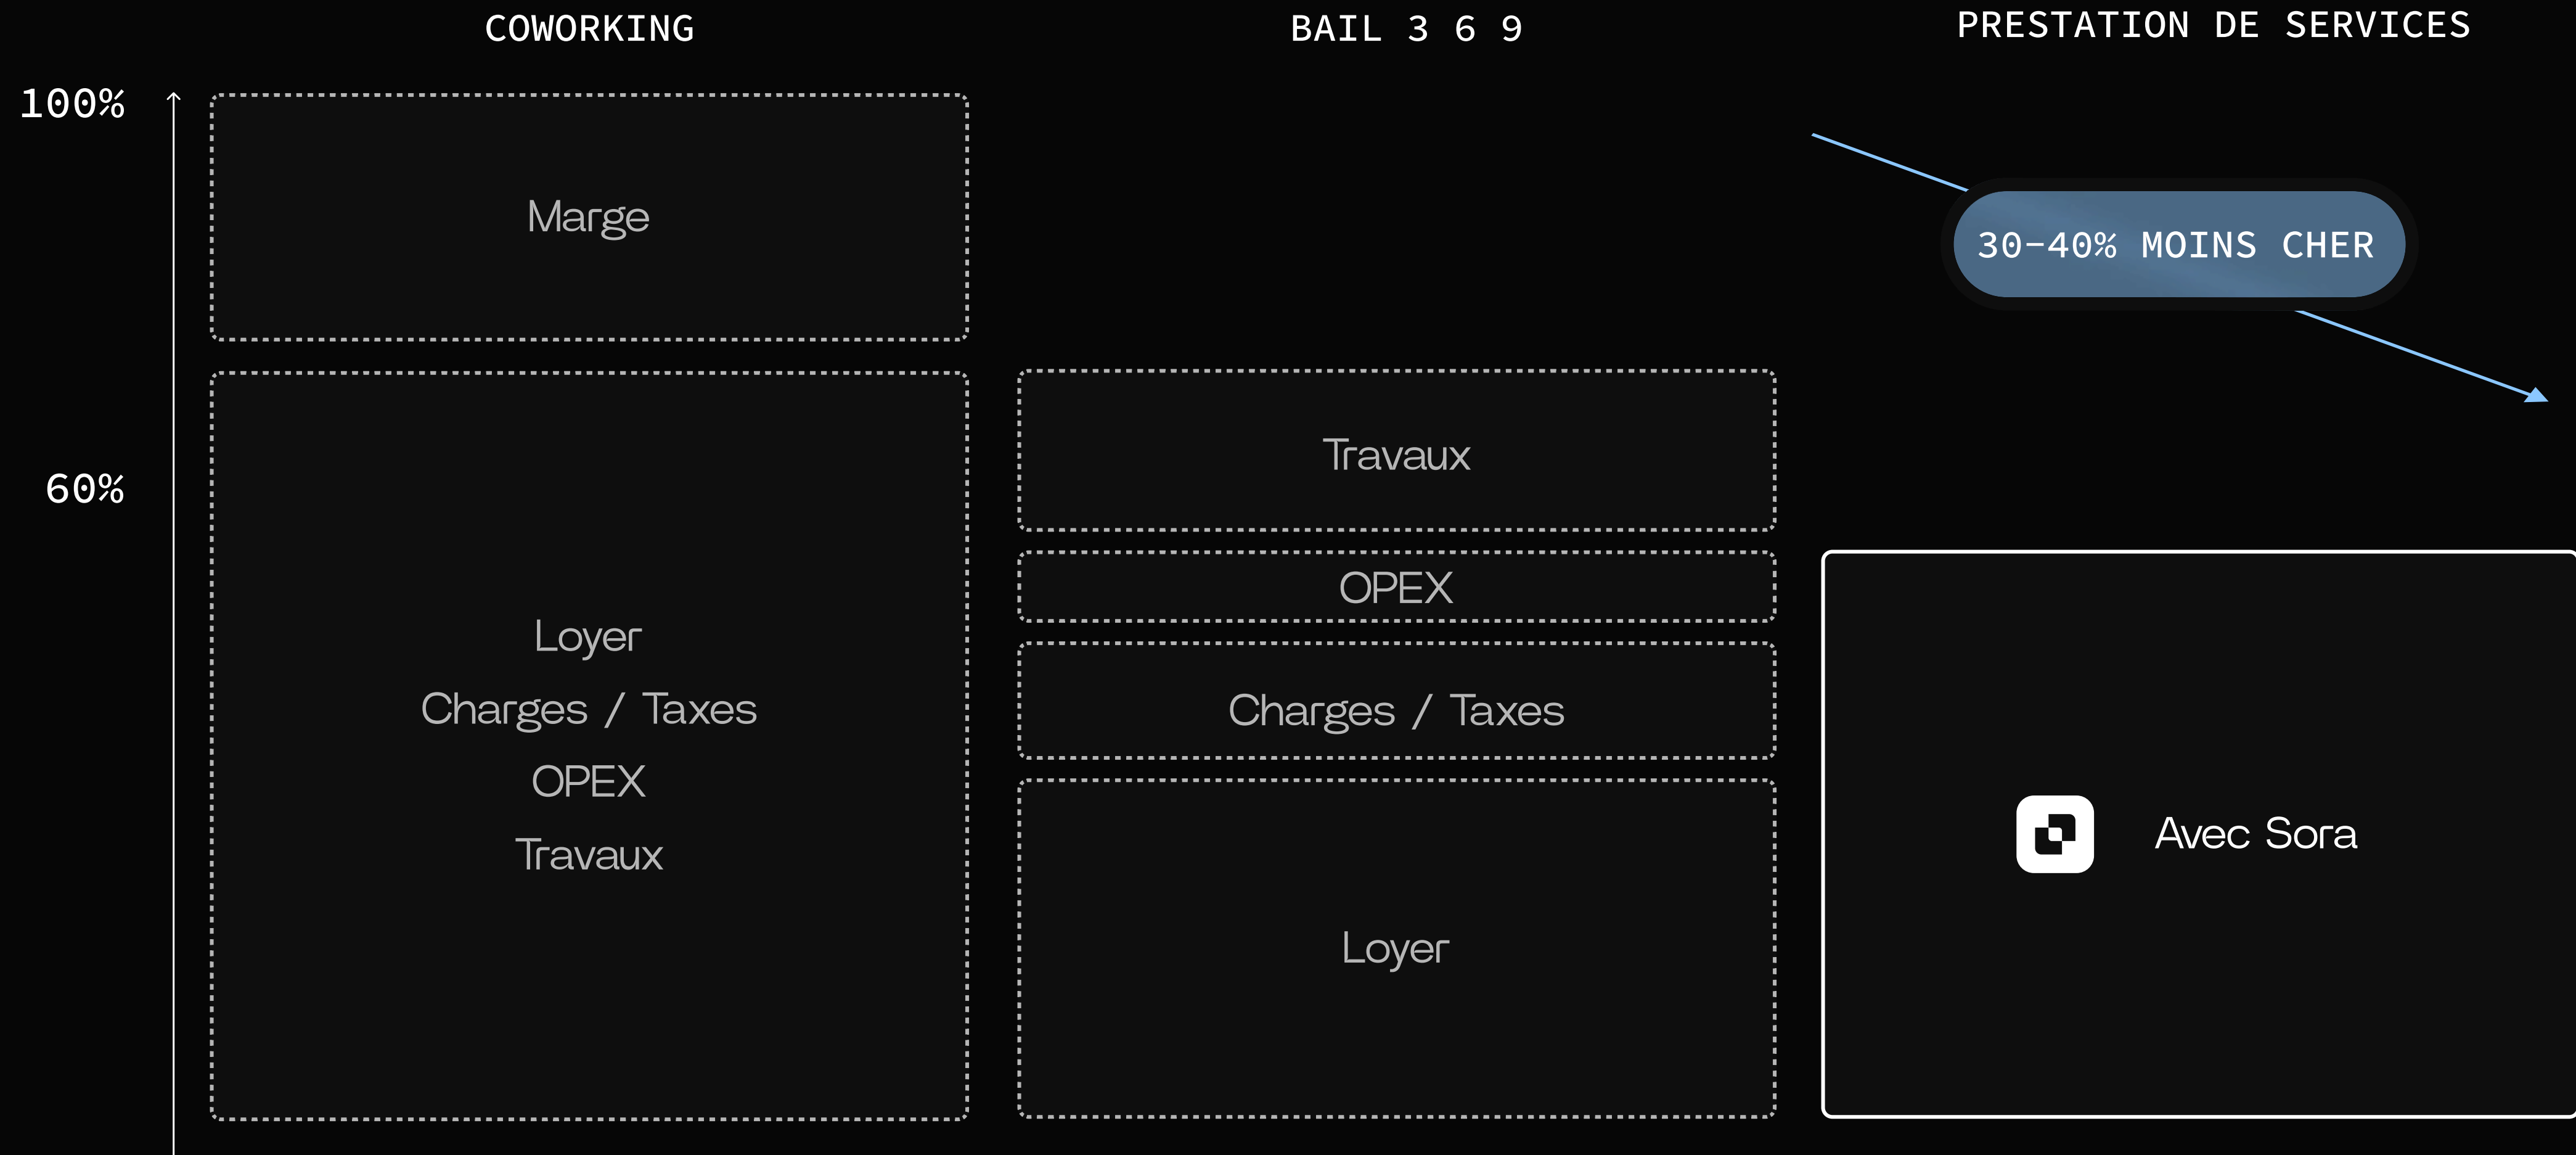

# Étage 5 - 170 m<sup>2</sup>

ROOFTOP

SALLE DE RÉUNION

OPEN SPACE

# COMPARAISON DES SOLUTIONS