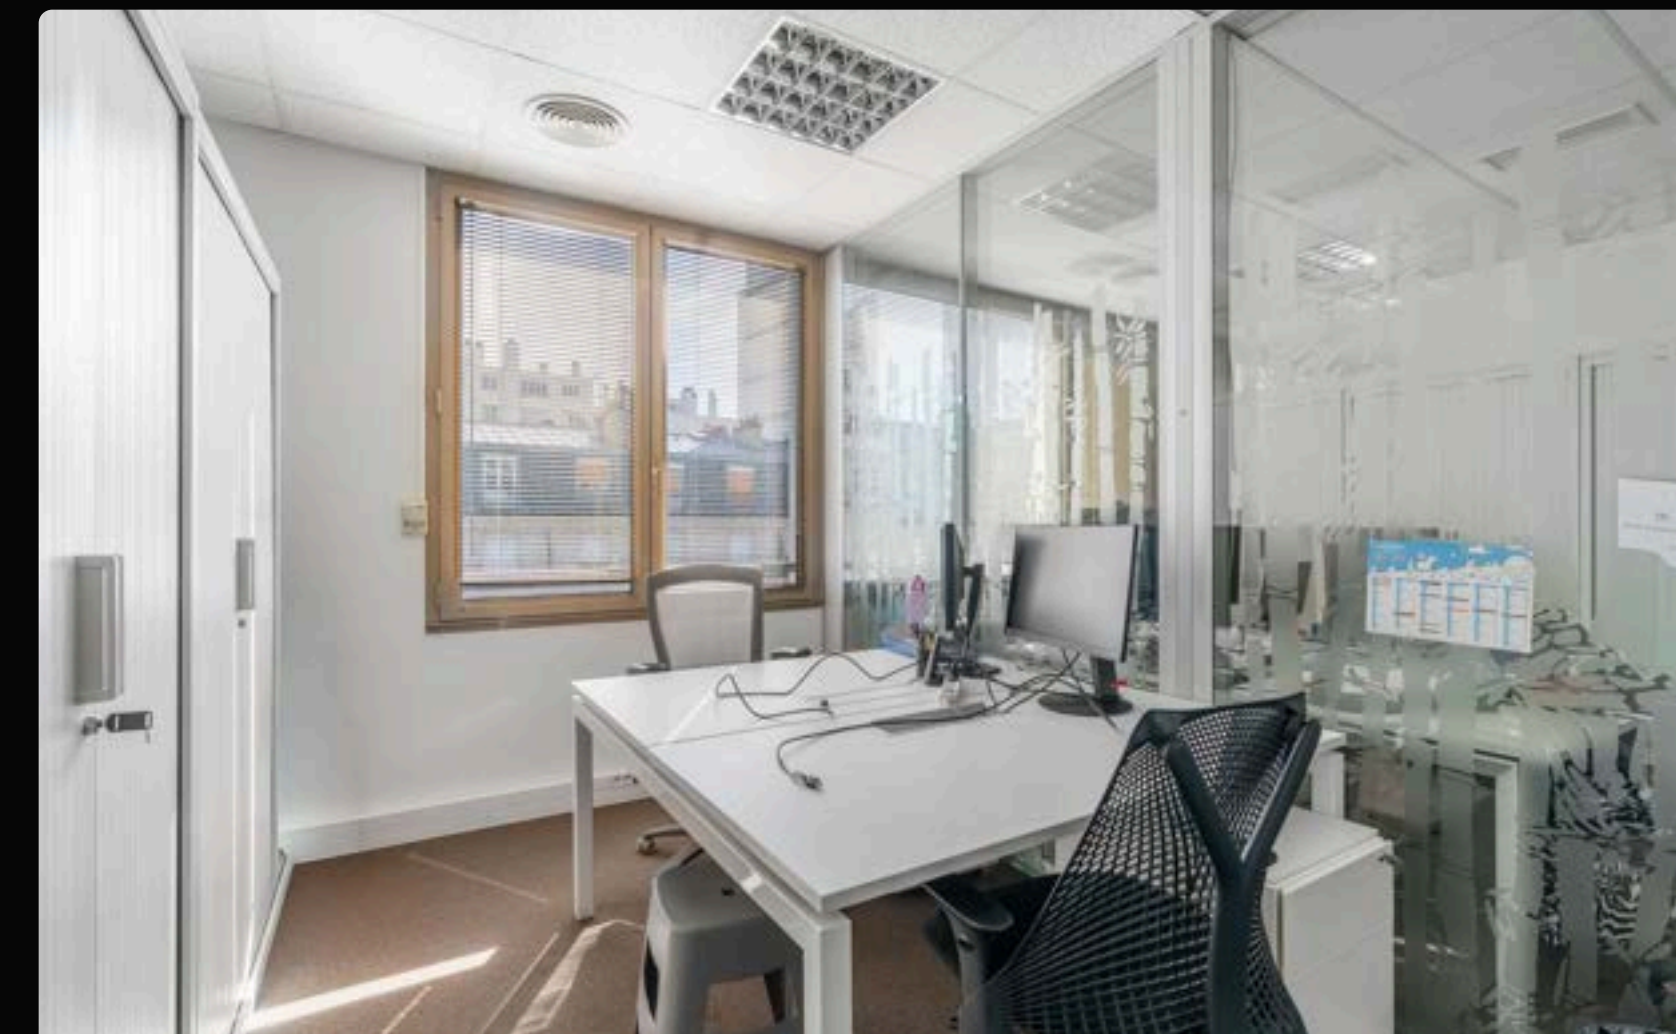

ESPACE DUMAS