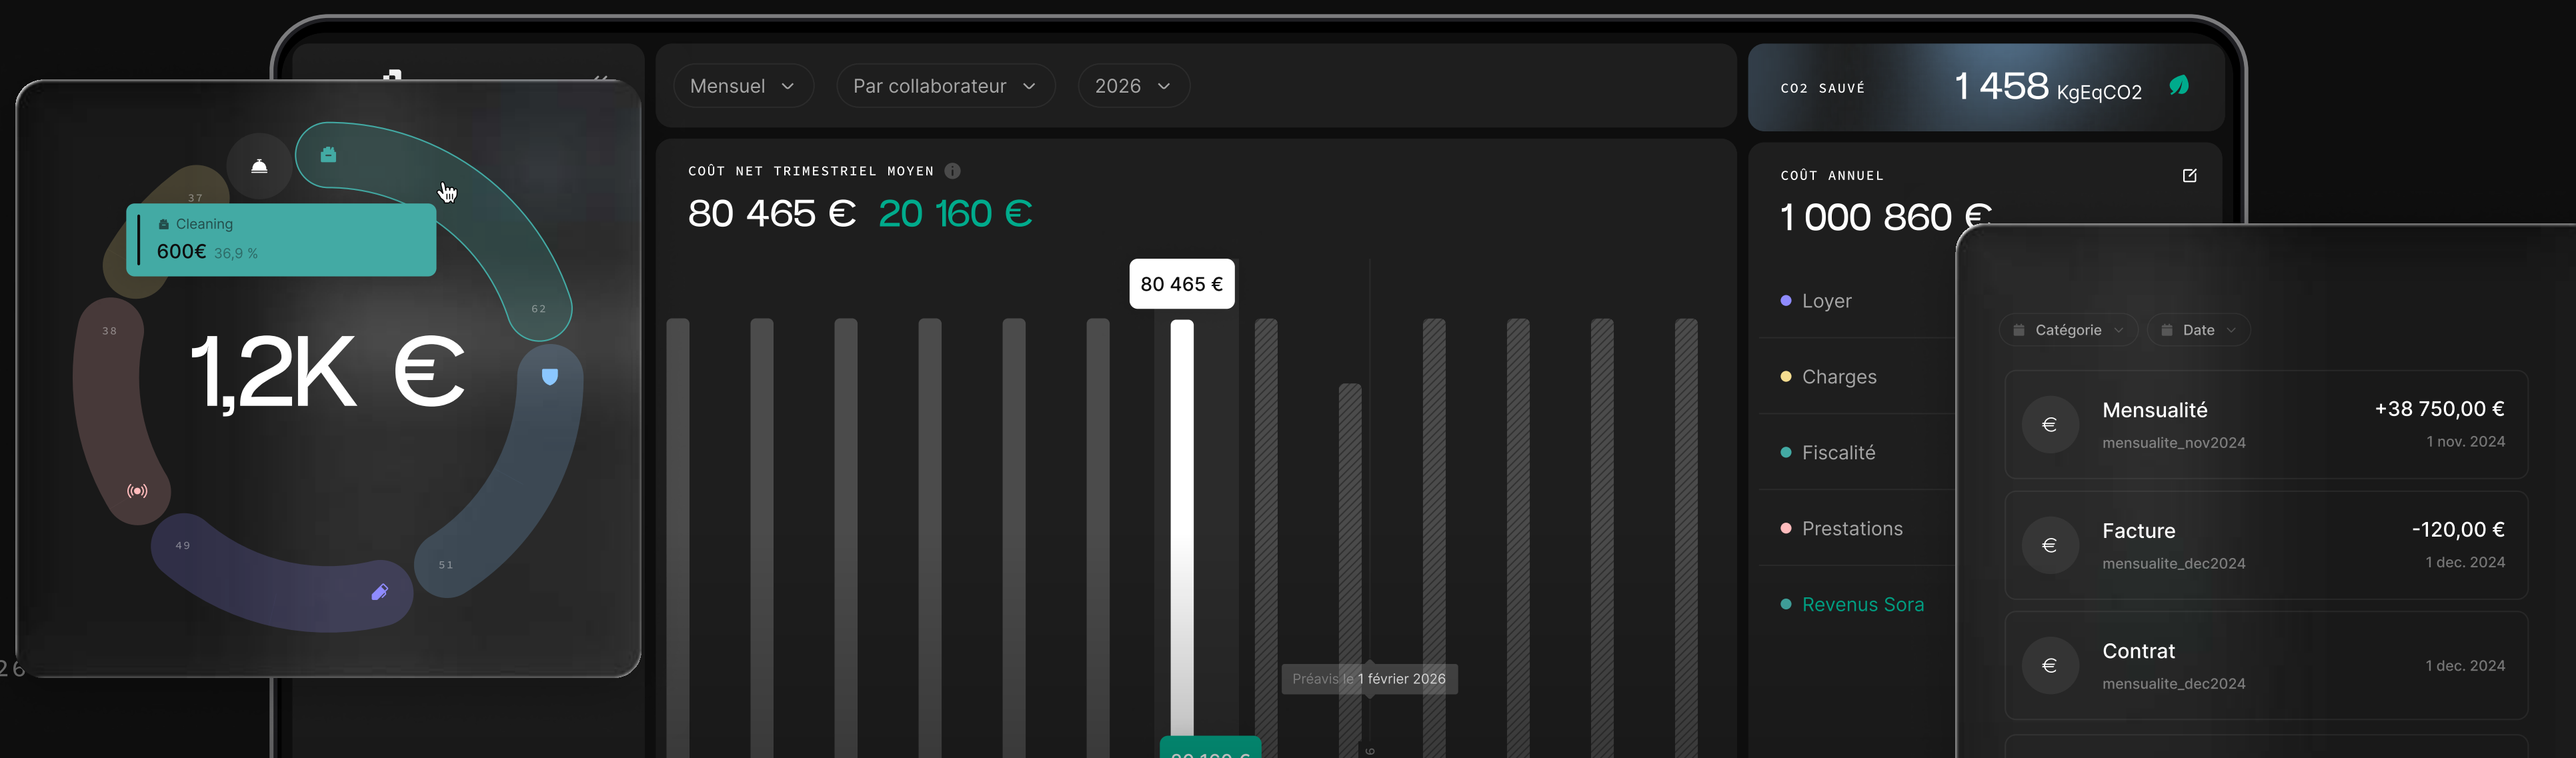

SORA APP

La plateforme 100% gratuite de gestion de bureaux

Ayez une vision globale de vos espaces de travail, votre taux d'occupation, et centralisez tous vos documents, paiements, reporting, ...
Accessible par tous. 100% gratuite.

100% GRATUIT

SÉCURISÉE

CONFIDENTIELLE