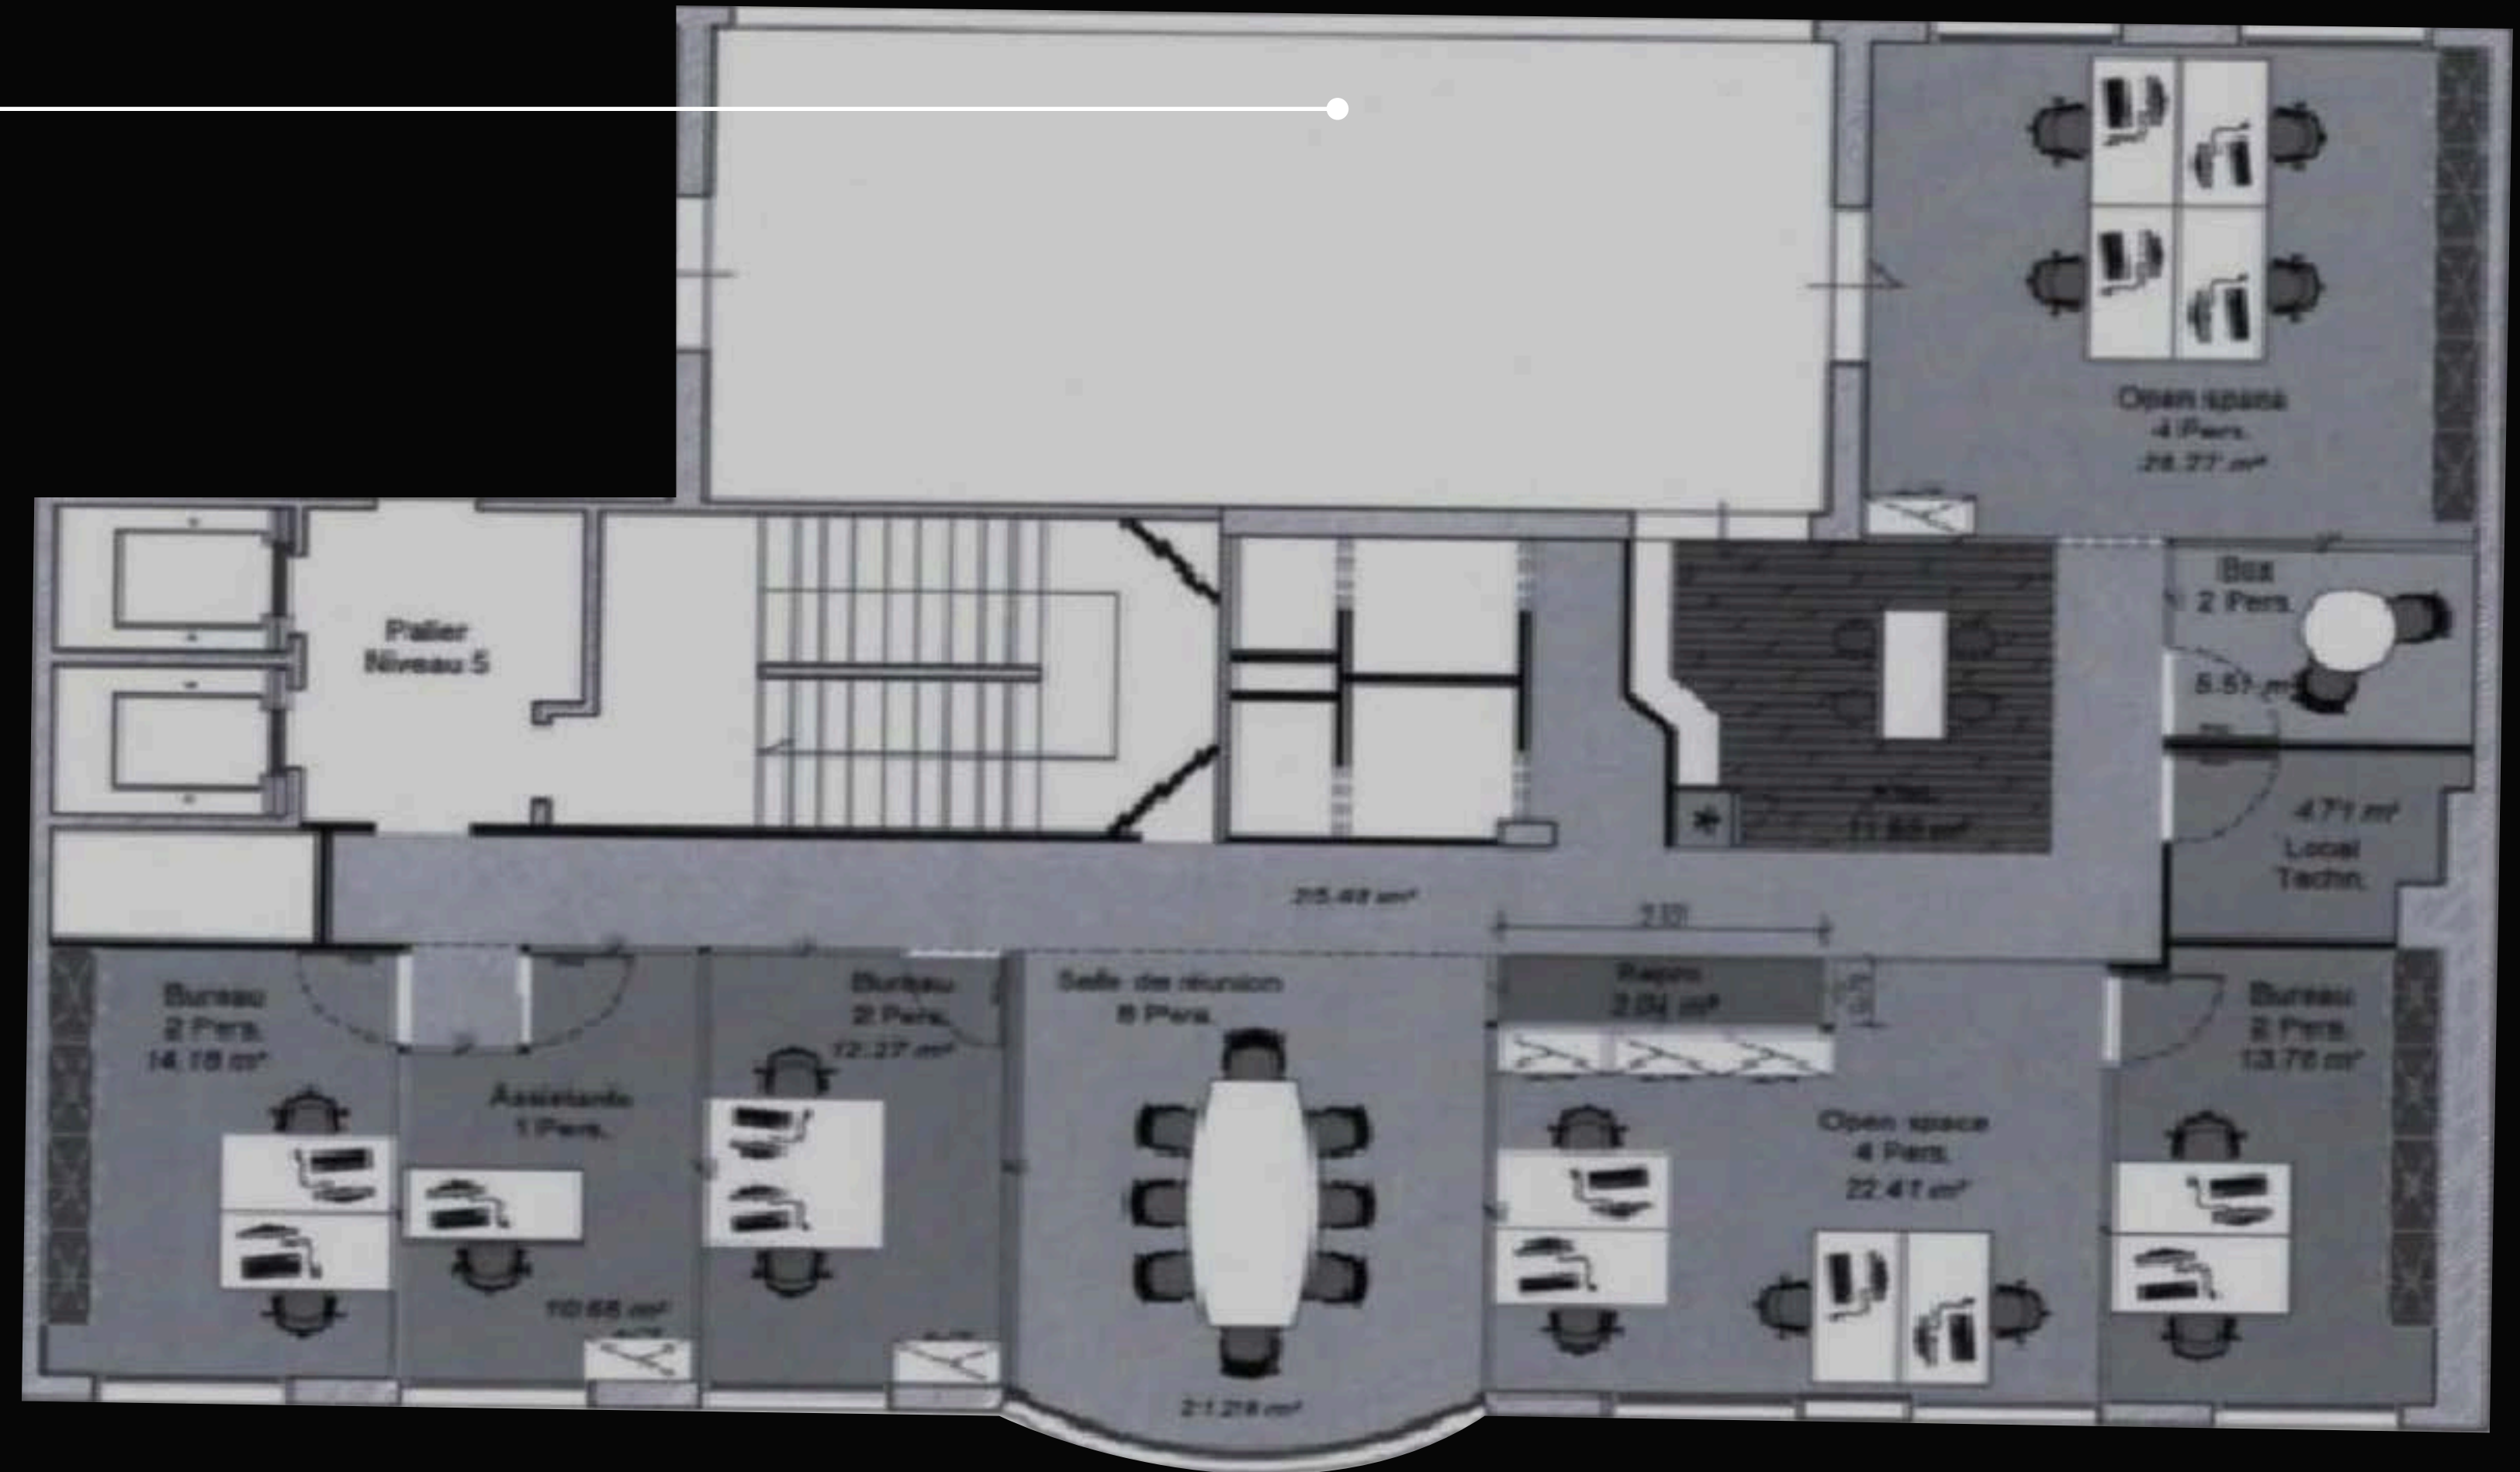

## DESCRIPTION

- Nombre de postes fixes : 26
- Surface : 170 M<sup>2</sup>
- Étage : 5

# Étage 5 - 170 m<sup>2</sup>

ROOFTOP

SALLE DE RÉUNION

OPEN SPACE