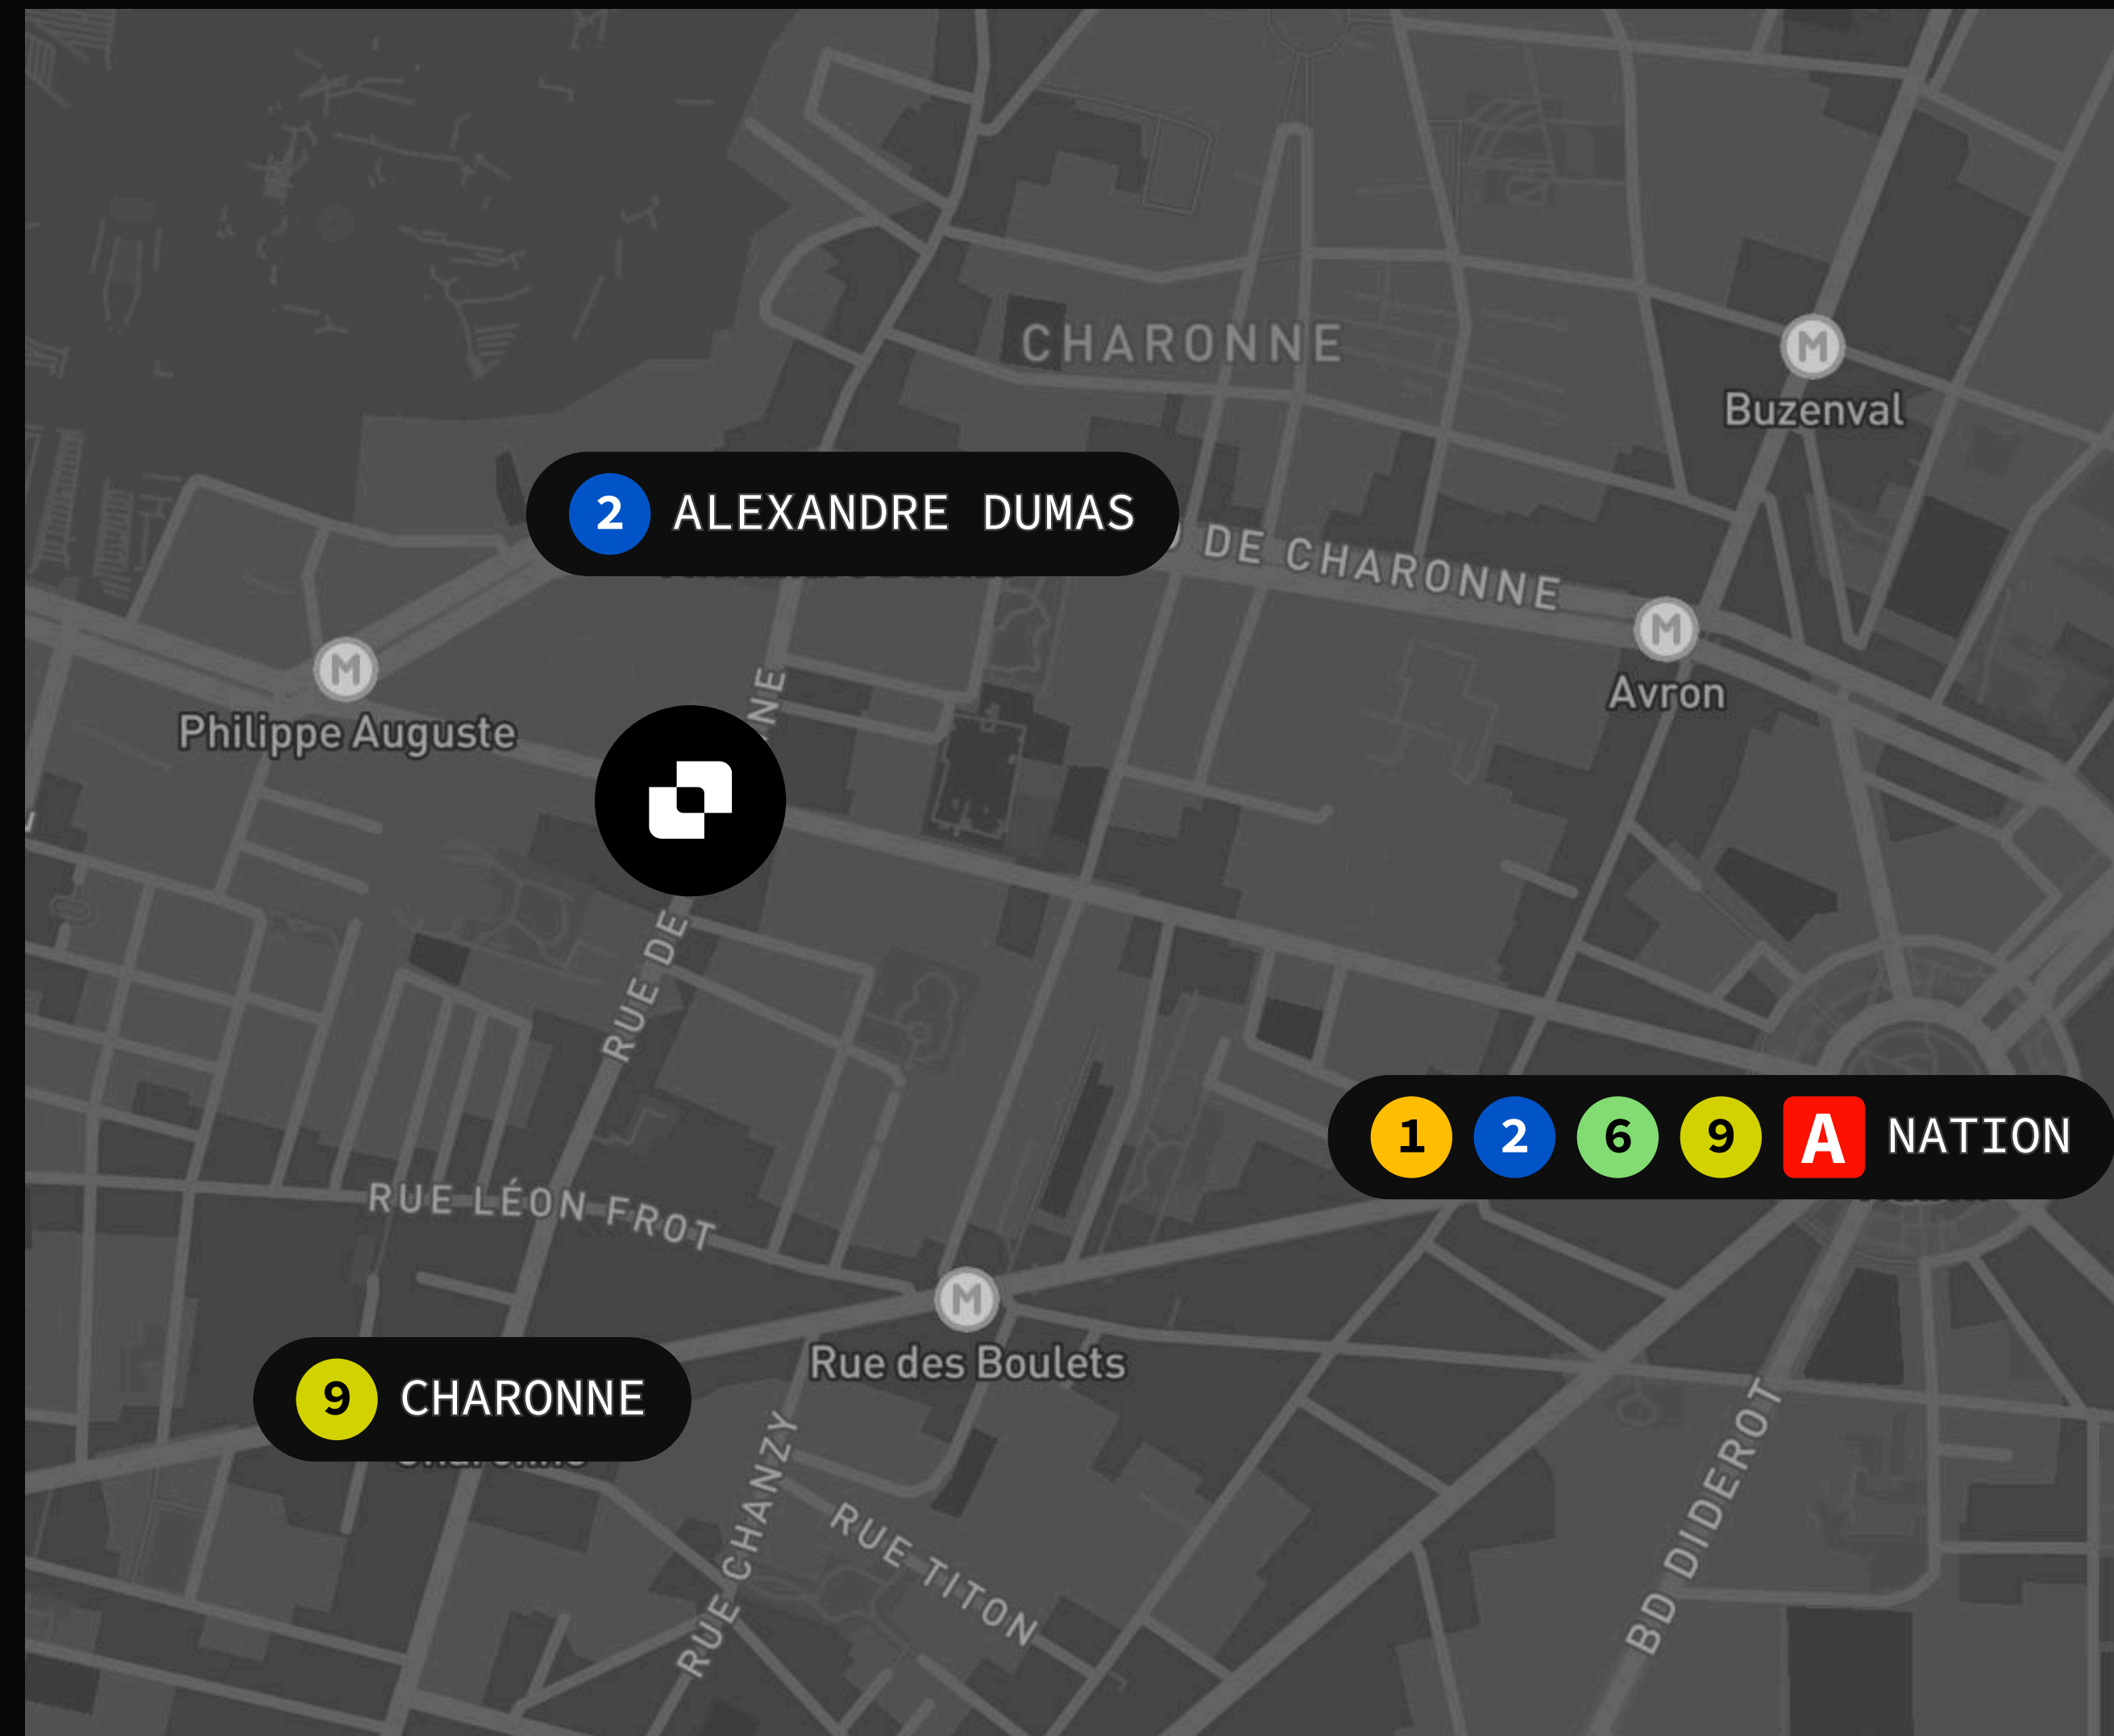

## LOCALISATION

83 AVENUE PHILIPPE AUGUSTE, 75011

METRO STATIONS :

 DISTANCE FROM

- ALEXANDRE DUMAS : 2 MIN
- CHARONNE : 3 MIN
- NATION : 8 MIN

# Espace Dumas

Espace lumineux situé avenue Philippe-Auguste, dans le 11<sup>e</sup> arrondissement, pouvant accueillir jusqu'à 26 postes de travail. Installé au 5<sup>e</sup> étage, il offre un cadre de travail fonctionnel et agréable, complété par un rooftop partagé idéal pour les pauses et les moments de convivialité.