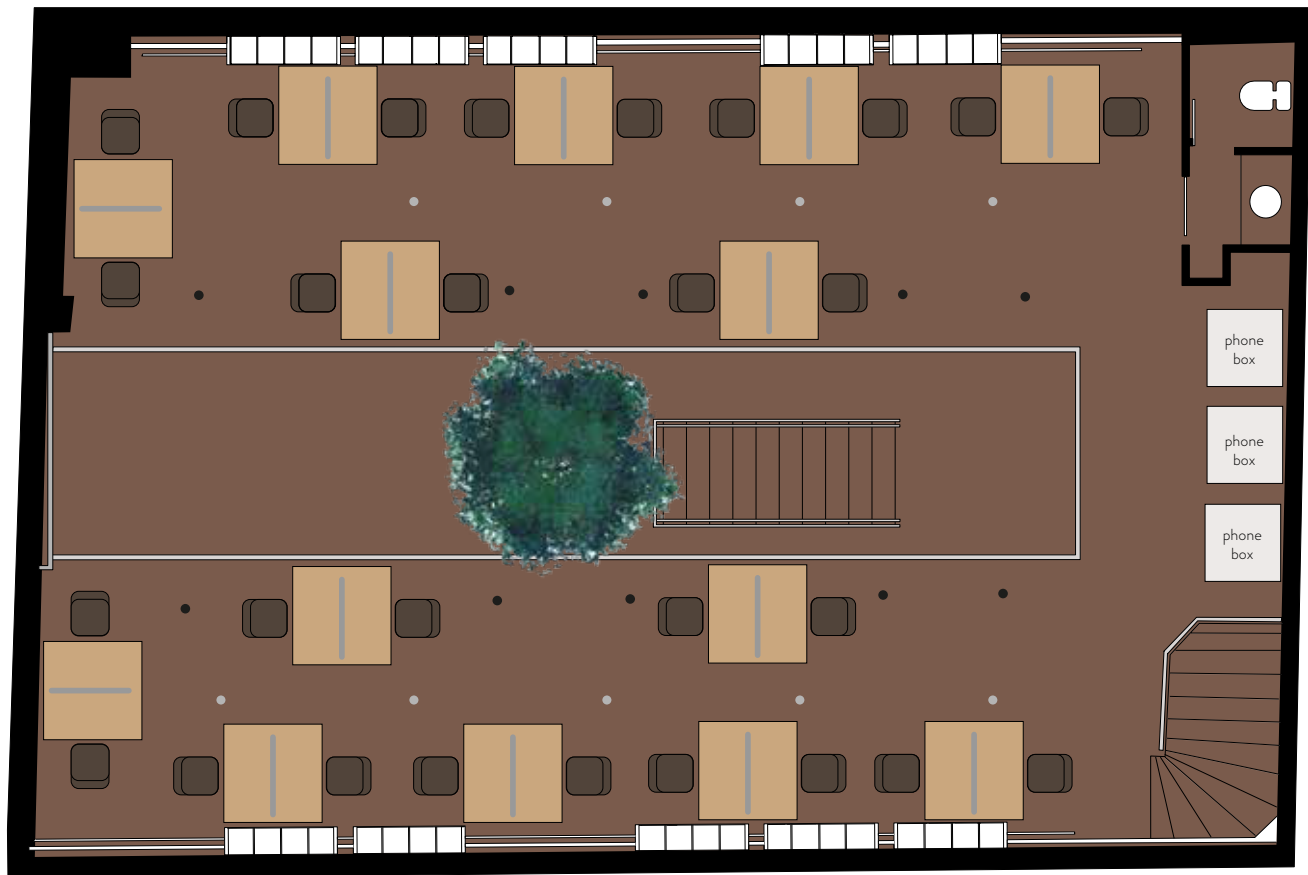

22 POSTES

PLans locaux 61 rue Meslay 75003 Paris  
RDC  
Mesures en mètres - échelle 1 : 50  
Superficie : 159 m<sup>2</sup>

28 POSTES

PLans locaux 61 rue Meslay 75003 Paris  
Mezzanine  
Mesures en mètres - échelle 1 : 50  
Superficie : 126 m<sup>2</sup>