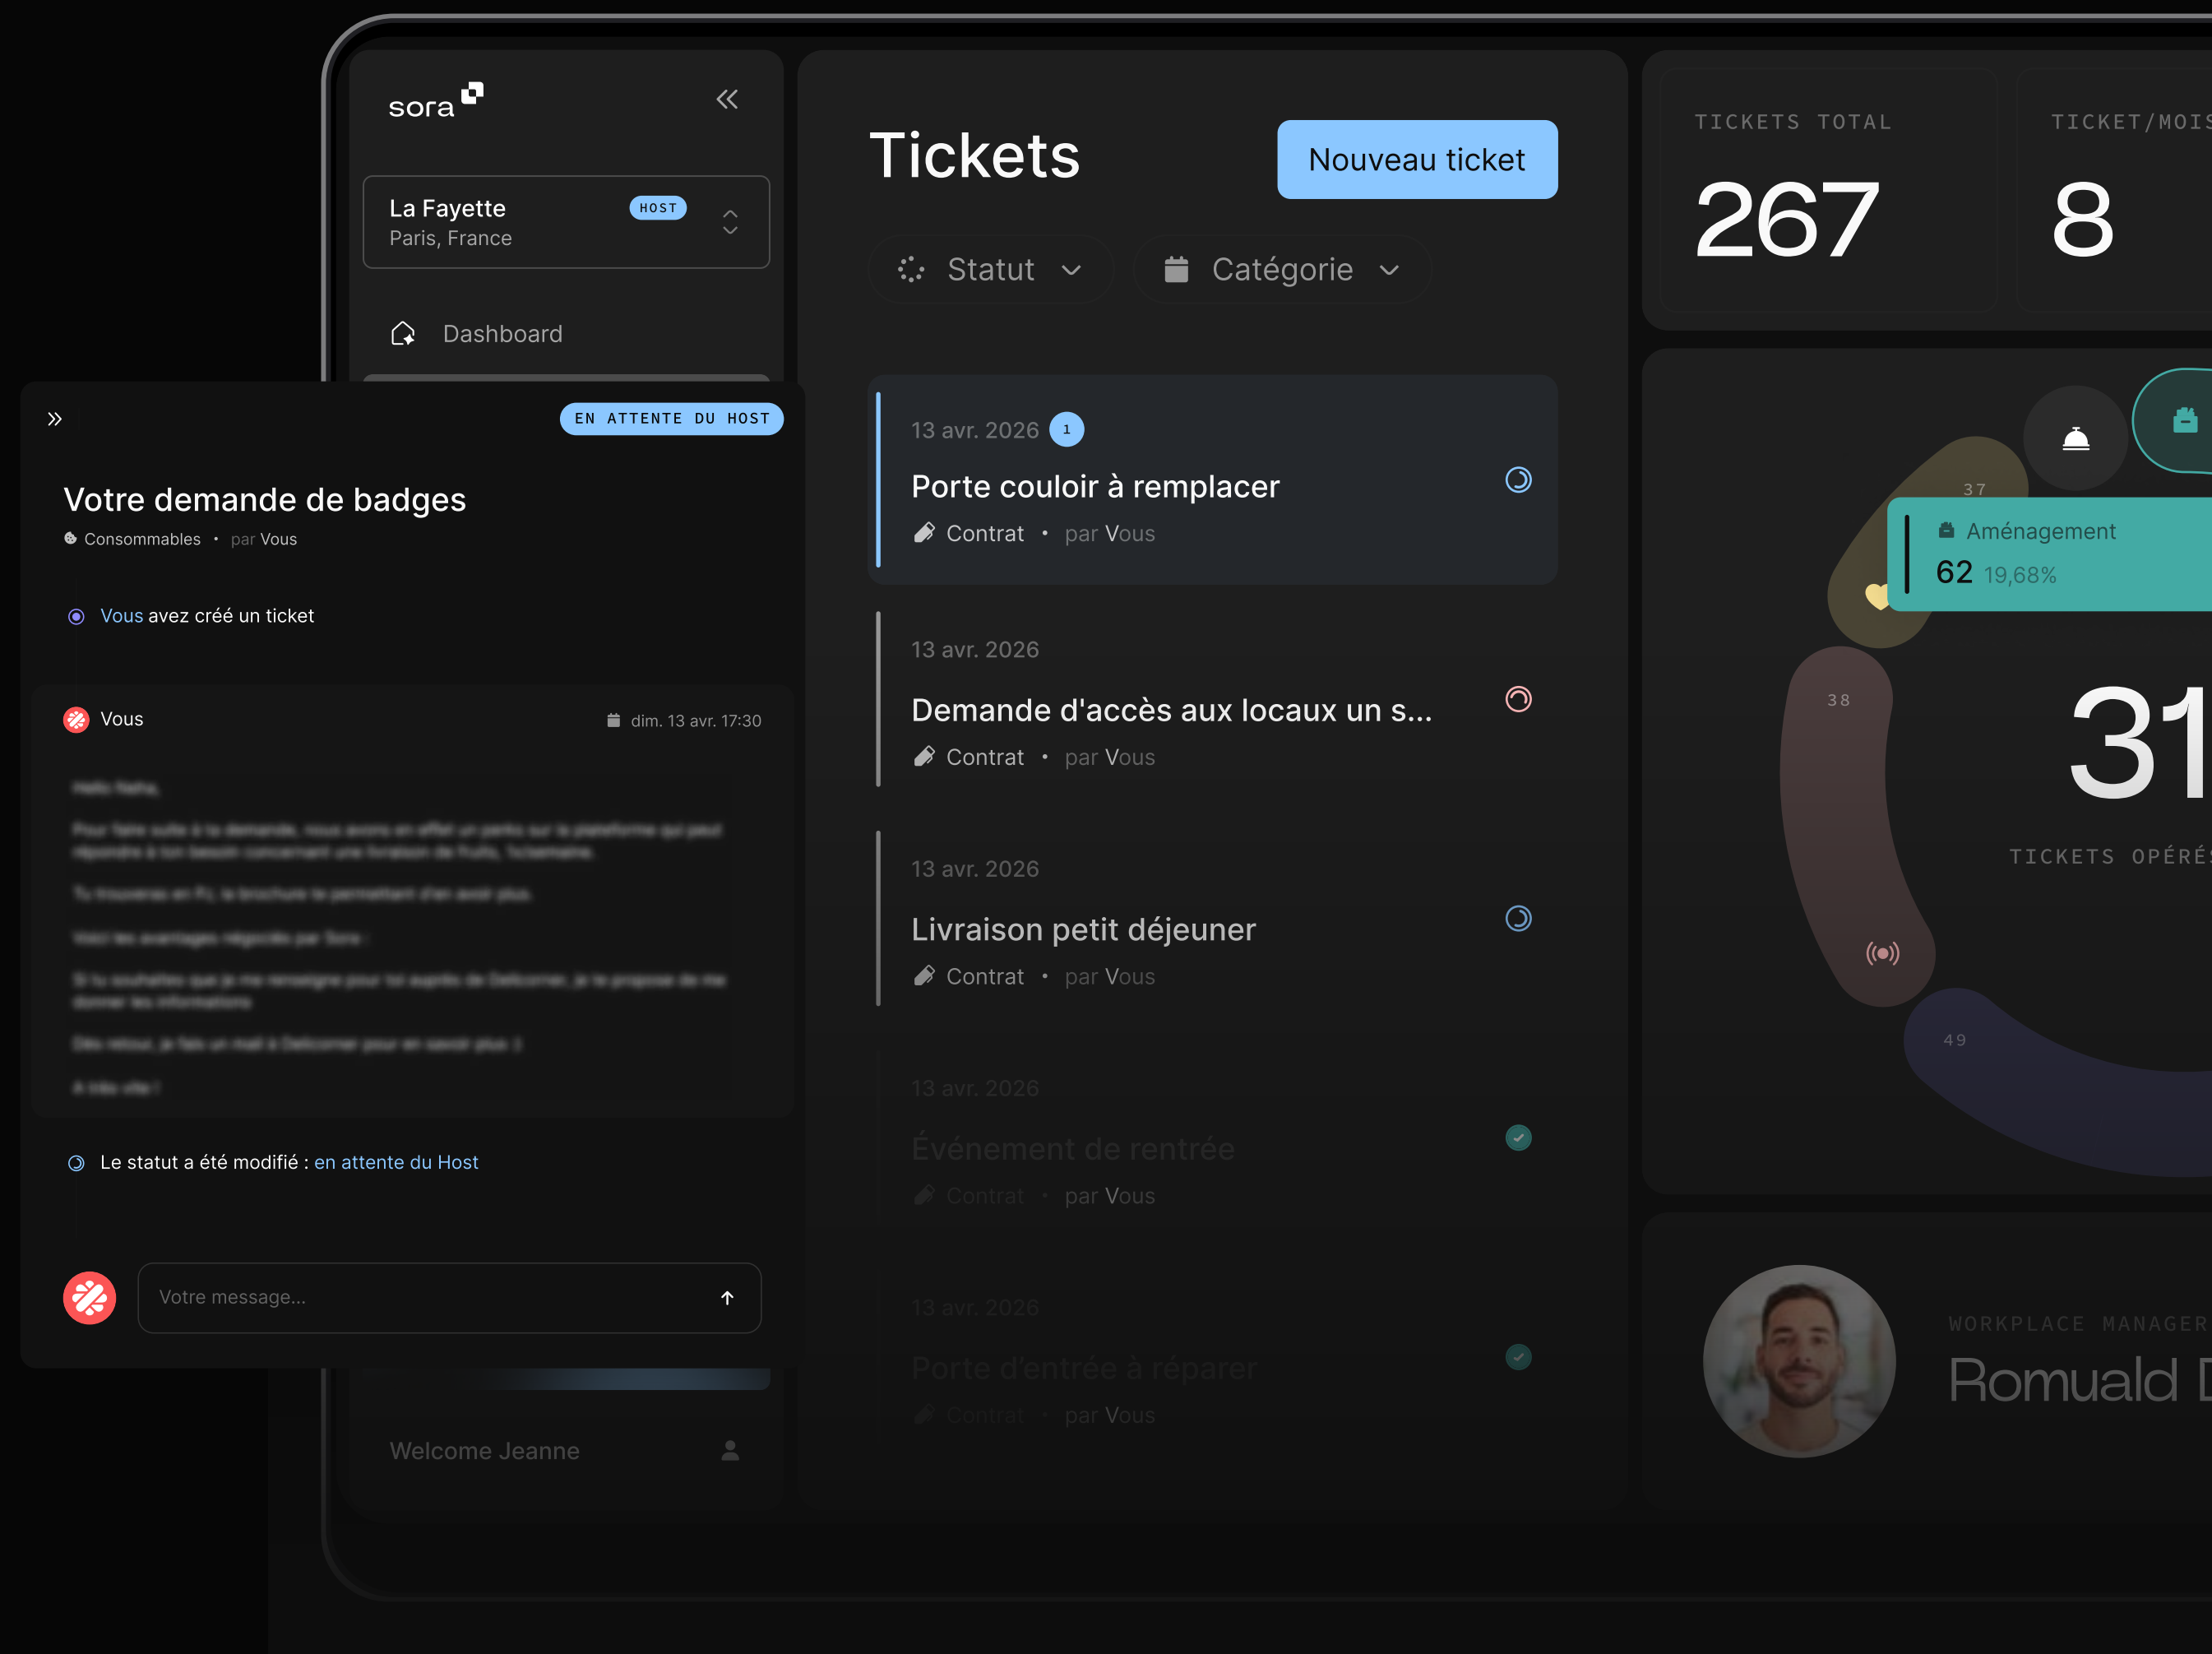

Le rooftop est
accessible une fois par
mois sous réservation

Auditorium

L'auditorium est accessible une fois par mois sous réservation

Vous entrez dans un espace clé-en-main

Un Workplace Manager dédié à votre écoute

Votre outil de suivi

👤 La **Sora App** vous permet de centraliser toutes les informations liées à vos demandes, afin de suivre l'avancée de celles-ci.

3K

postes sous gestion

30K

m² opérés par Sora

81

espaces remplis