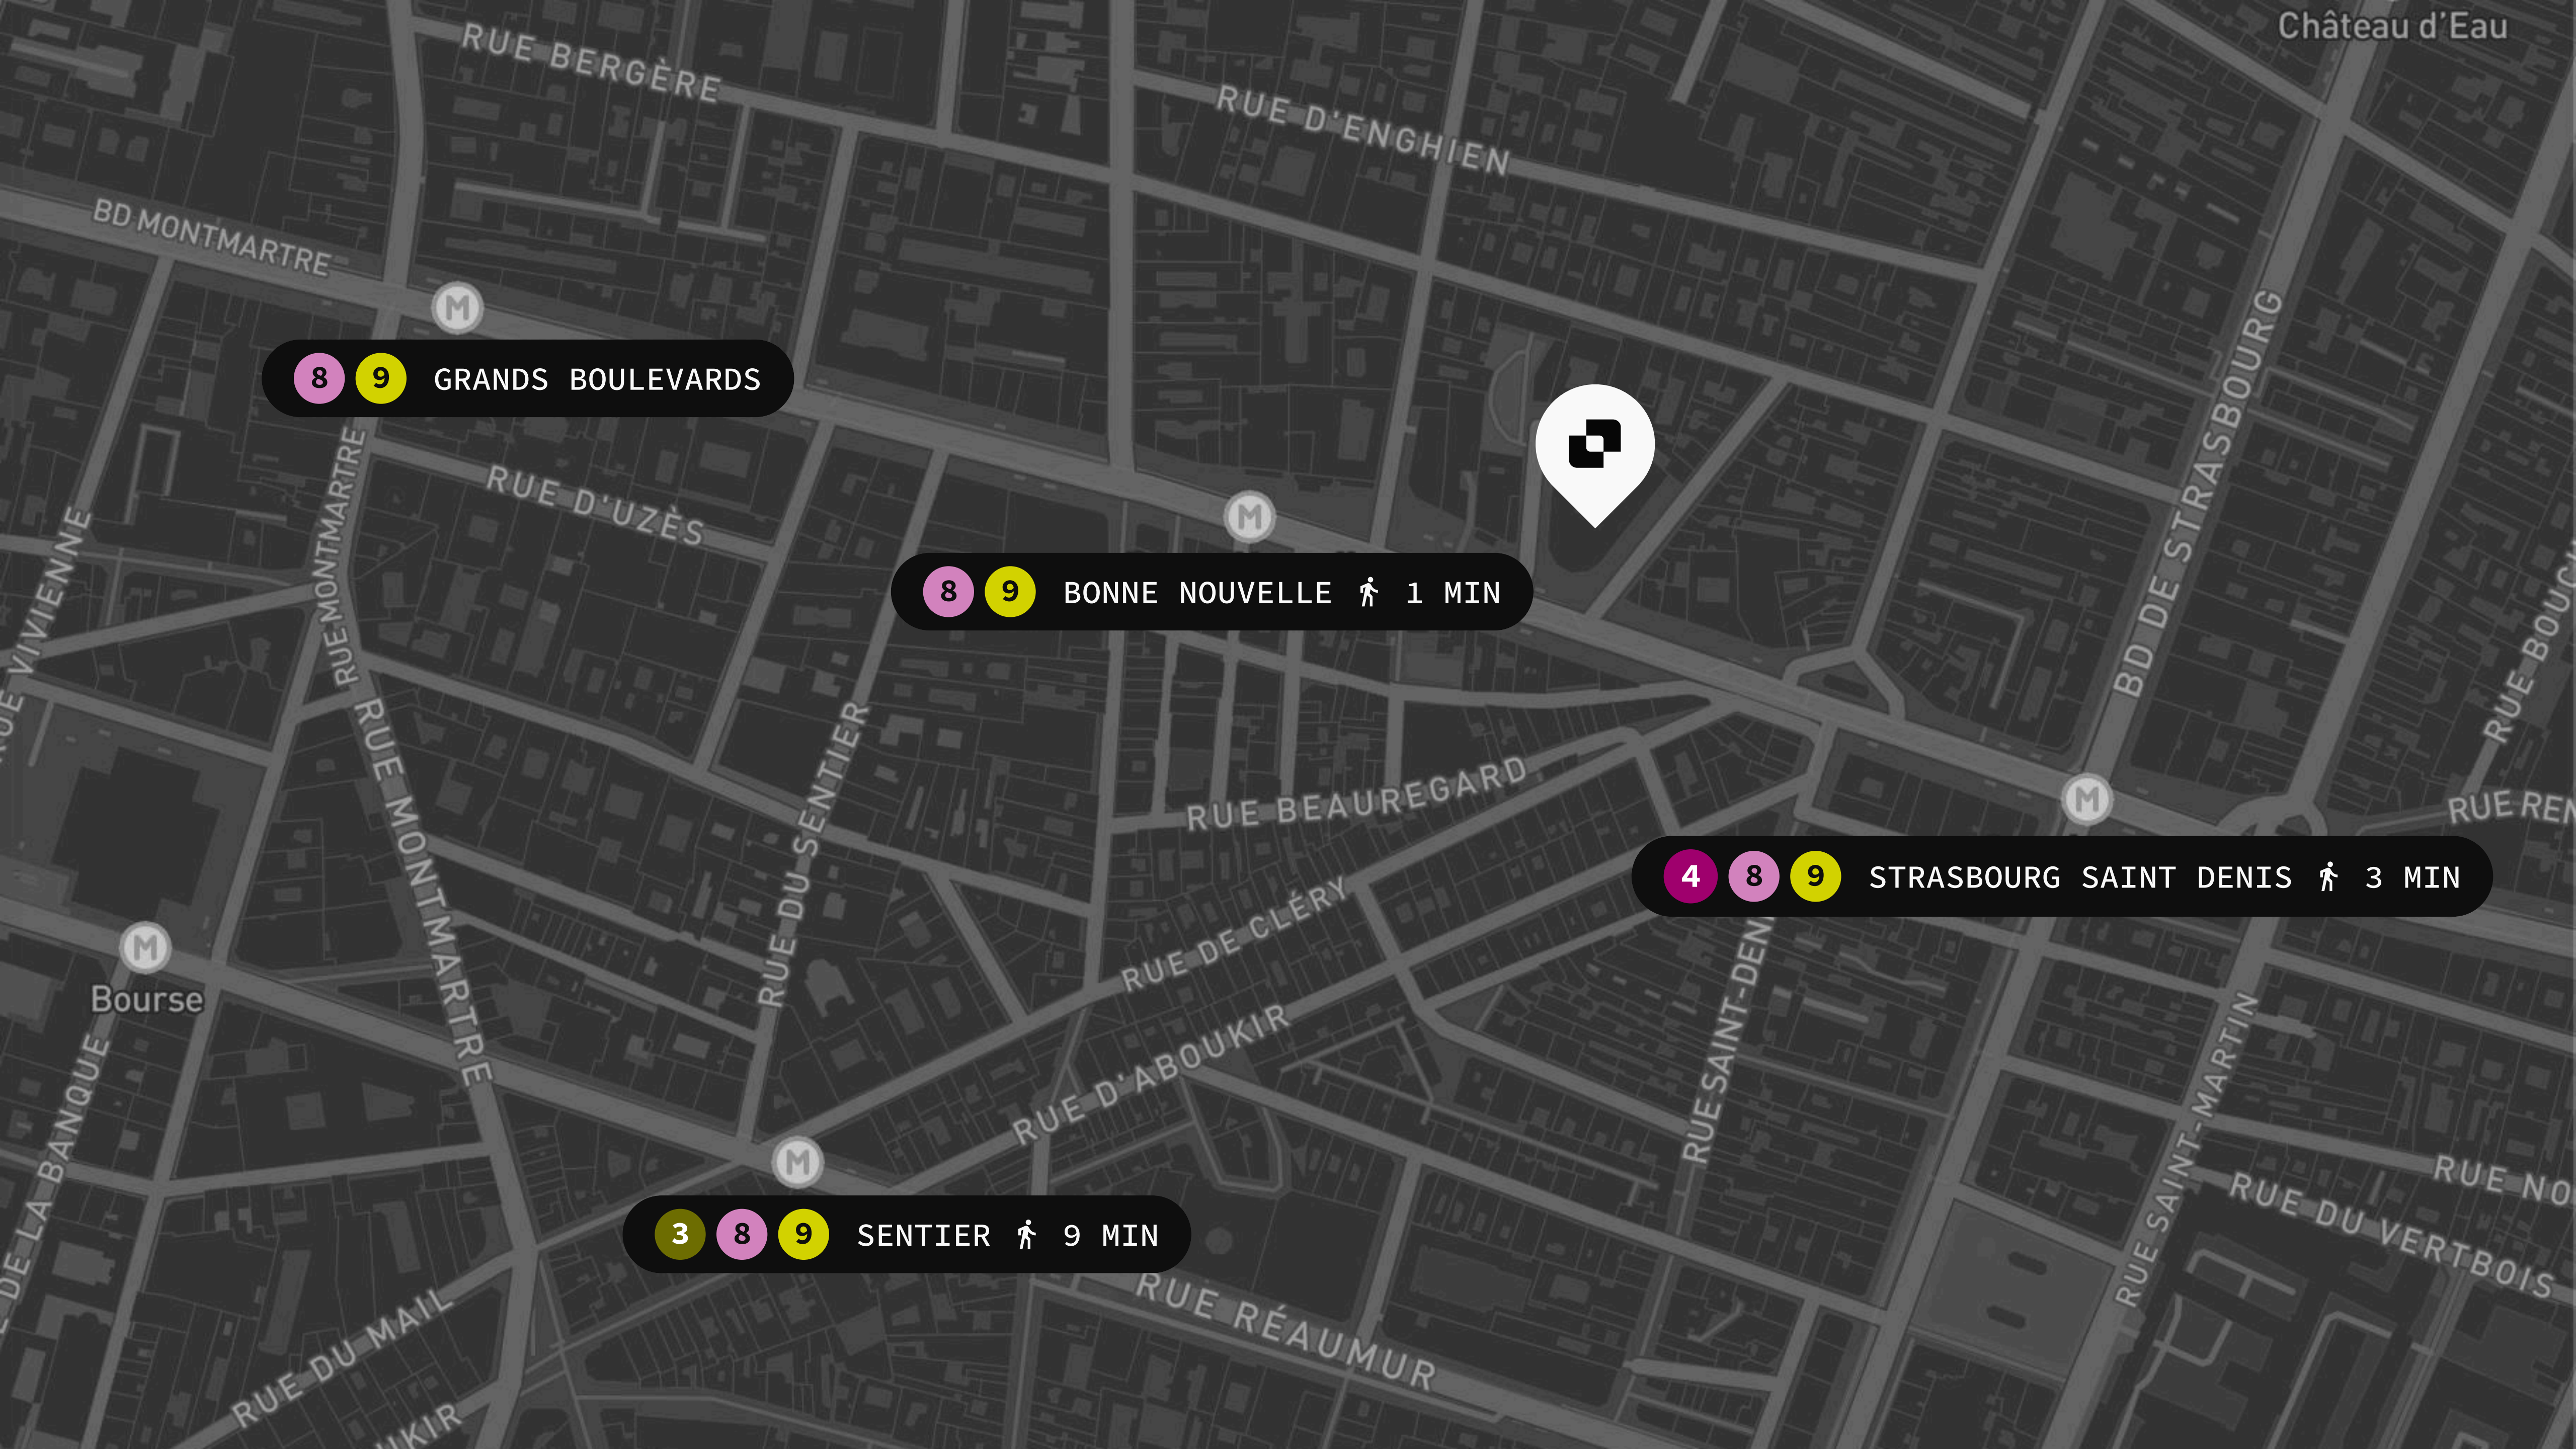

Espace

Bonne Nouvelle

18 BD DE BONNE
NOUVELLE, 75010 PARIS

8 9 GRANDS BOULEVARDS

8 9 BONNE NOUVELLE 🚶 1 MIN

4 8 9 STRASBOURG SAINT DENIS 🚶 3 MIN

3 8 9 SENTIER 🚶 9 MIN

Espaces privés