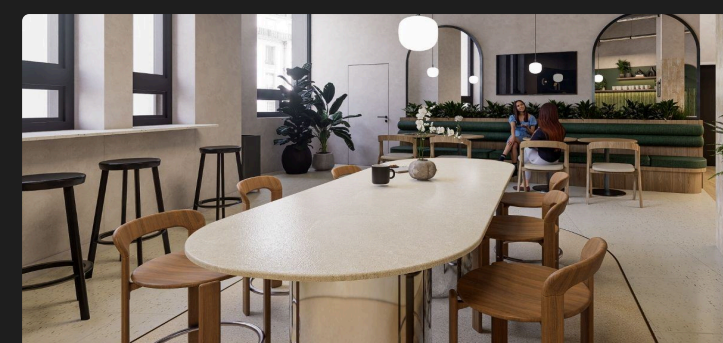

Services inclus

Les bureaux Sora sont tous équipés, opérés et prêts à l'emploi. Chacun de nos bureaux s'accompagne d'un Workplace Manager dédié. Il sera votre unique point de contact et là pour répondre à tous vos besoins.

Wifi

Ménage

Office Manager

Équipement de visio conférence

Accès 24/7

Support IT

Consommables

TISANERIE