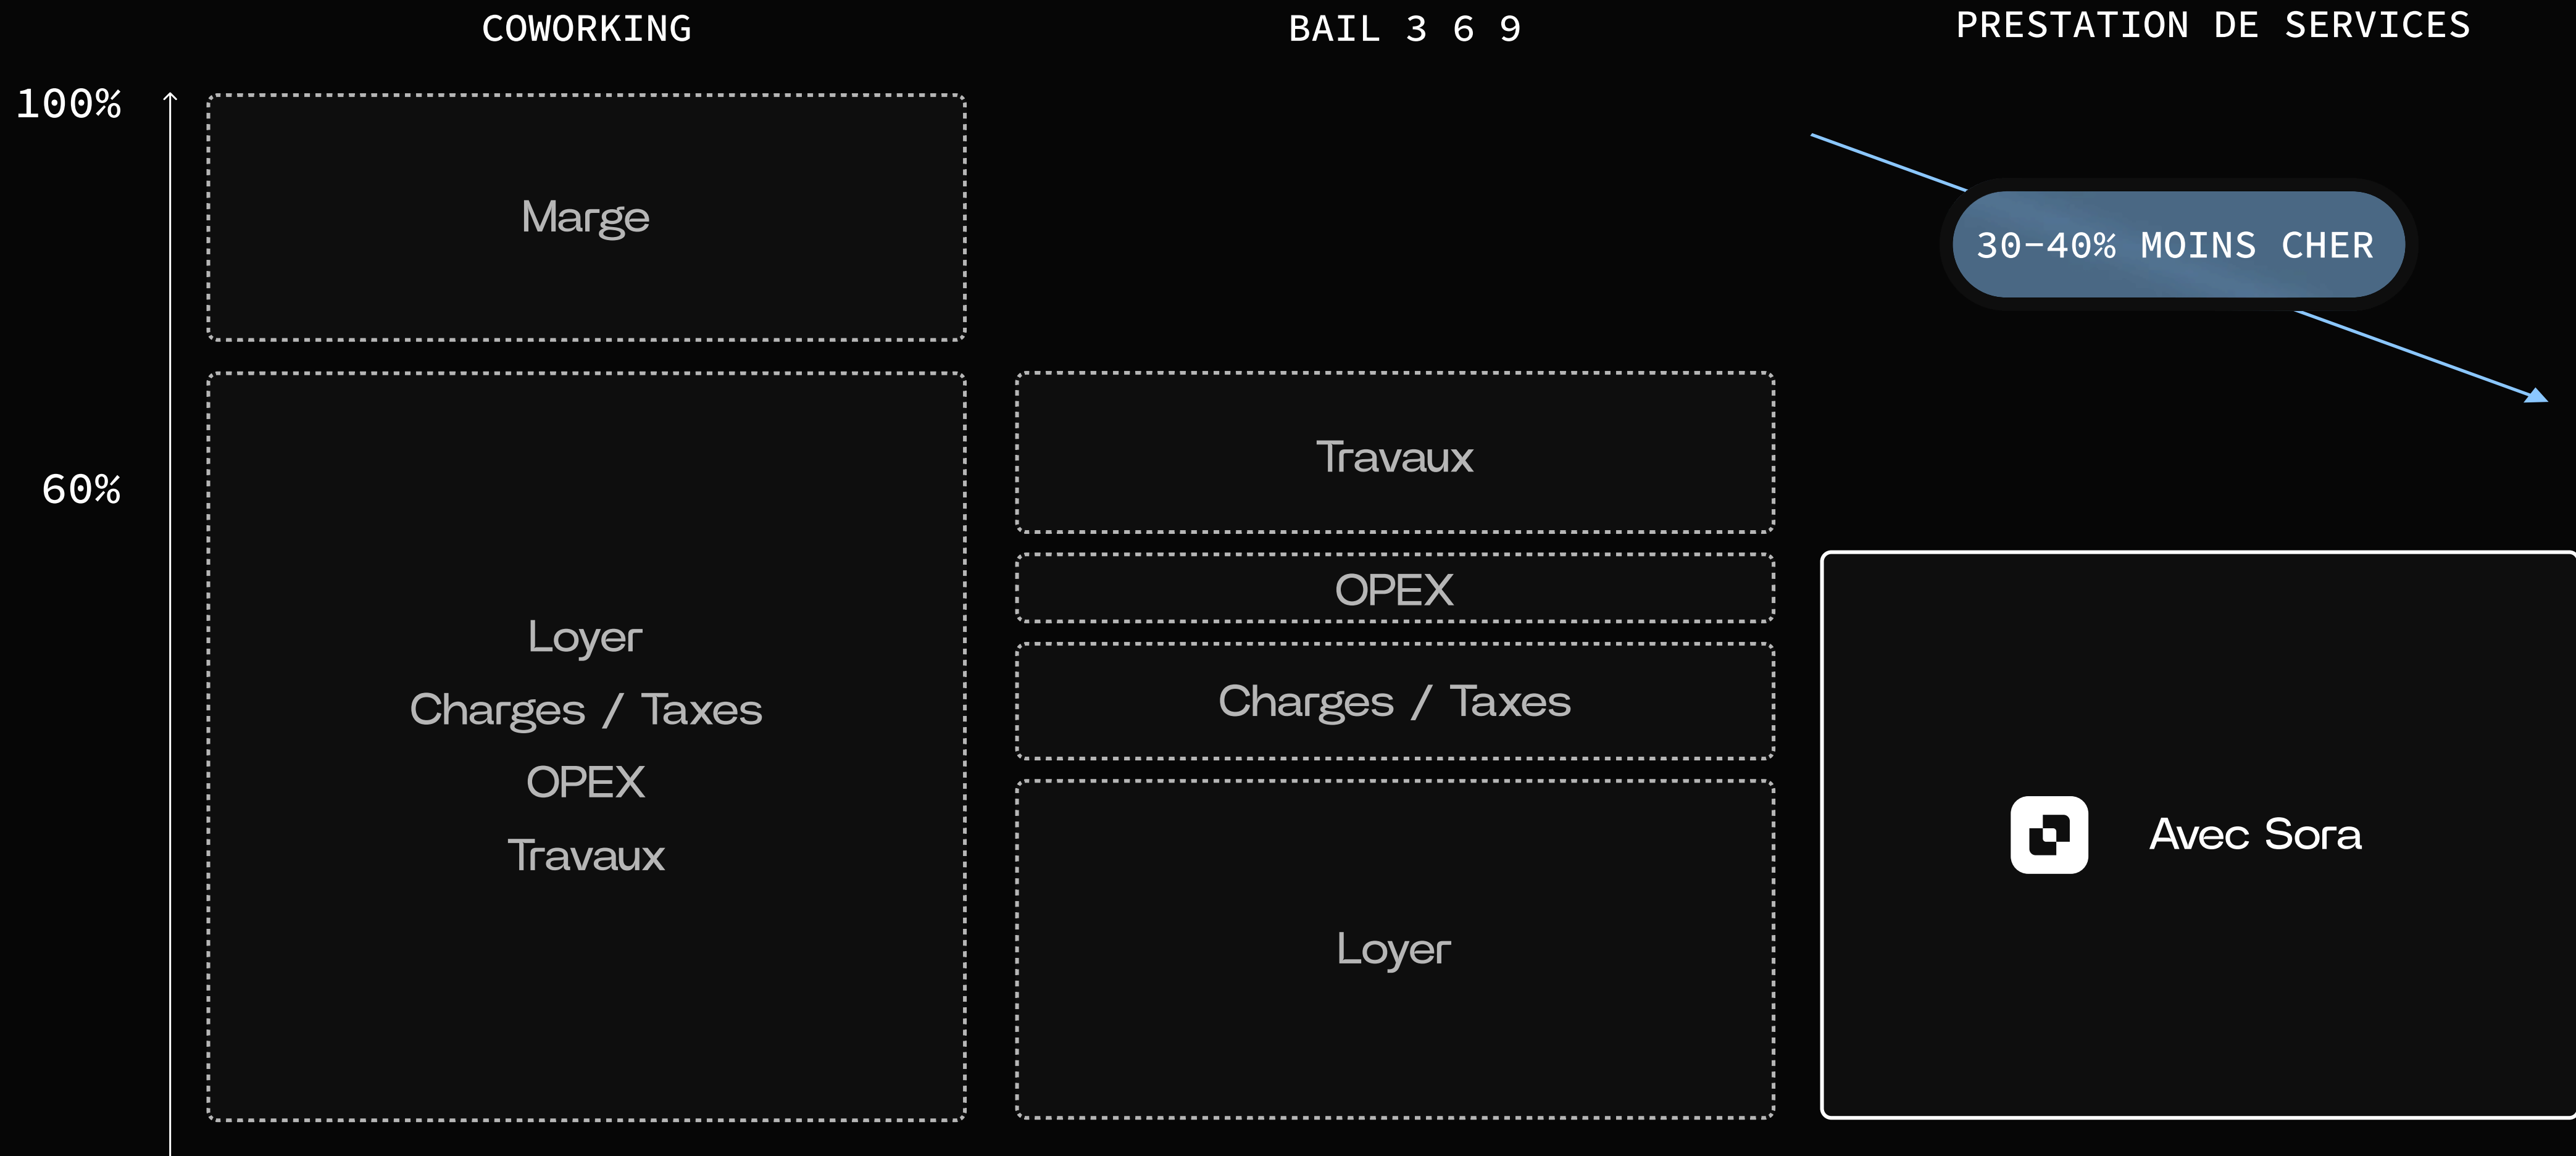

# Espace Mazagran

Espace de 24 postes situé dans le 10e arrondissement, à deux pas de Bonne Nouvelle, au sein d'un immeuble de style haussmannien. Un cadre de travail fonctionnel et lumineux, offrant le charme de l'ancien en plein cœur d'un quartier central et dynamique.

# COMPARAISON DES SOLUTIONS

COWORKING

BAIL 3 6 9

PRESTATION DE SERVICES

100%

60%

Marge

Loyer  
Charges / Taxes  
OPEX  
Travaux

Travaux

OPEX

Charges / Taxes

Loyer

30-40% MOINS CHER

Avec Sora