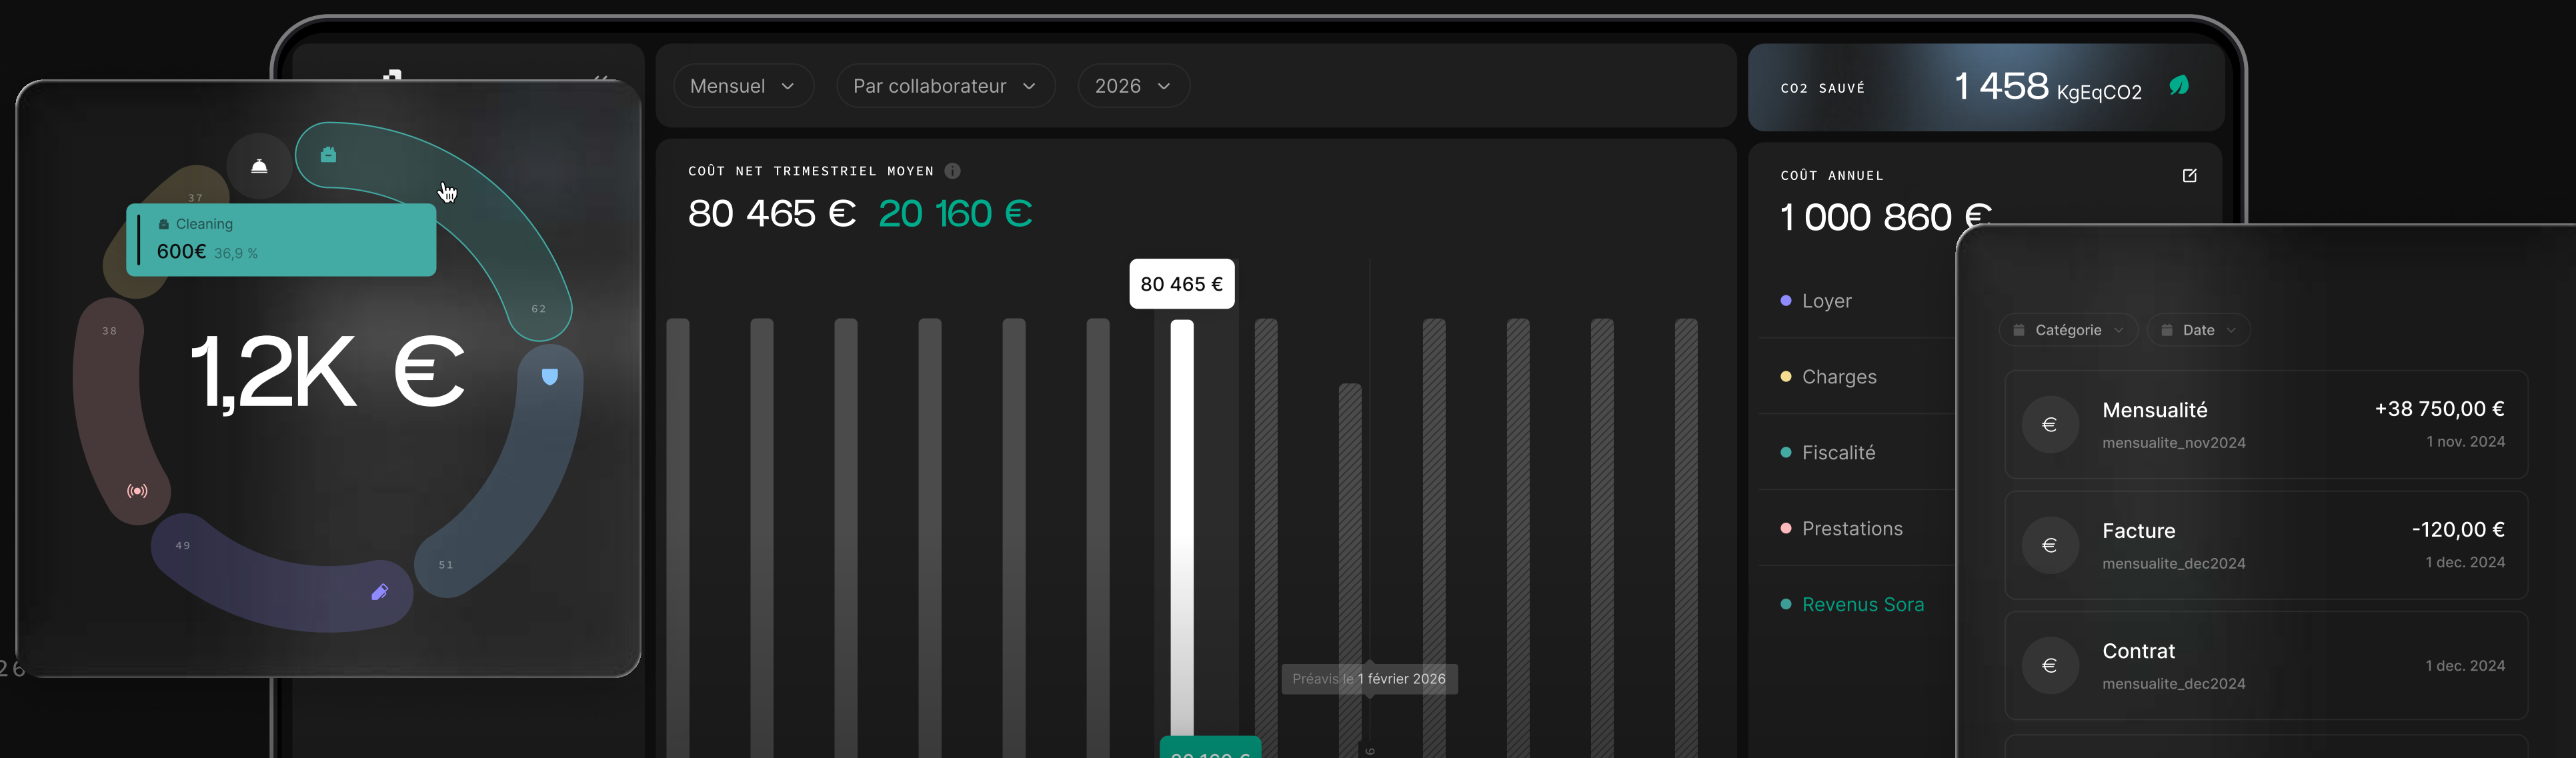

SORA APP

La plateforme 100% gratuite de gestion de bureaux

Ayez une vision globale de vos espaces de travail, votre taux d'occupation, et centralisez tous vos documents, paiements, reporting, ...
Accessible par tous. 100% gratuite.

100% GRATUIT

SÉCURISÉE

CONFIDENTIELLE