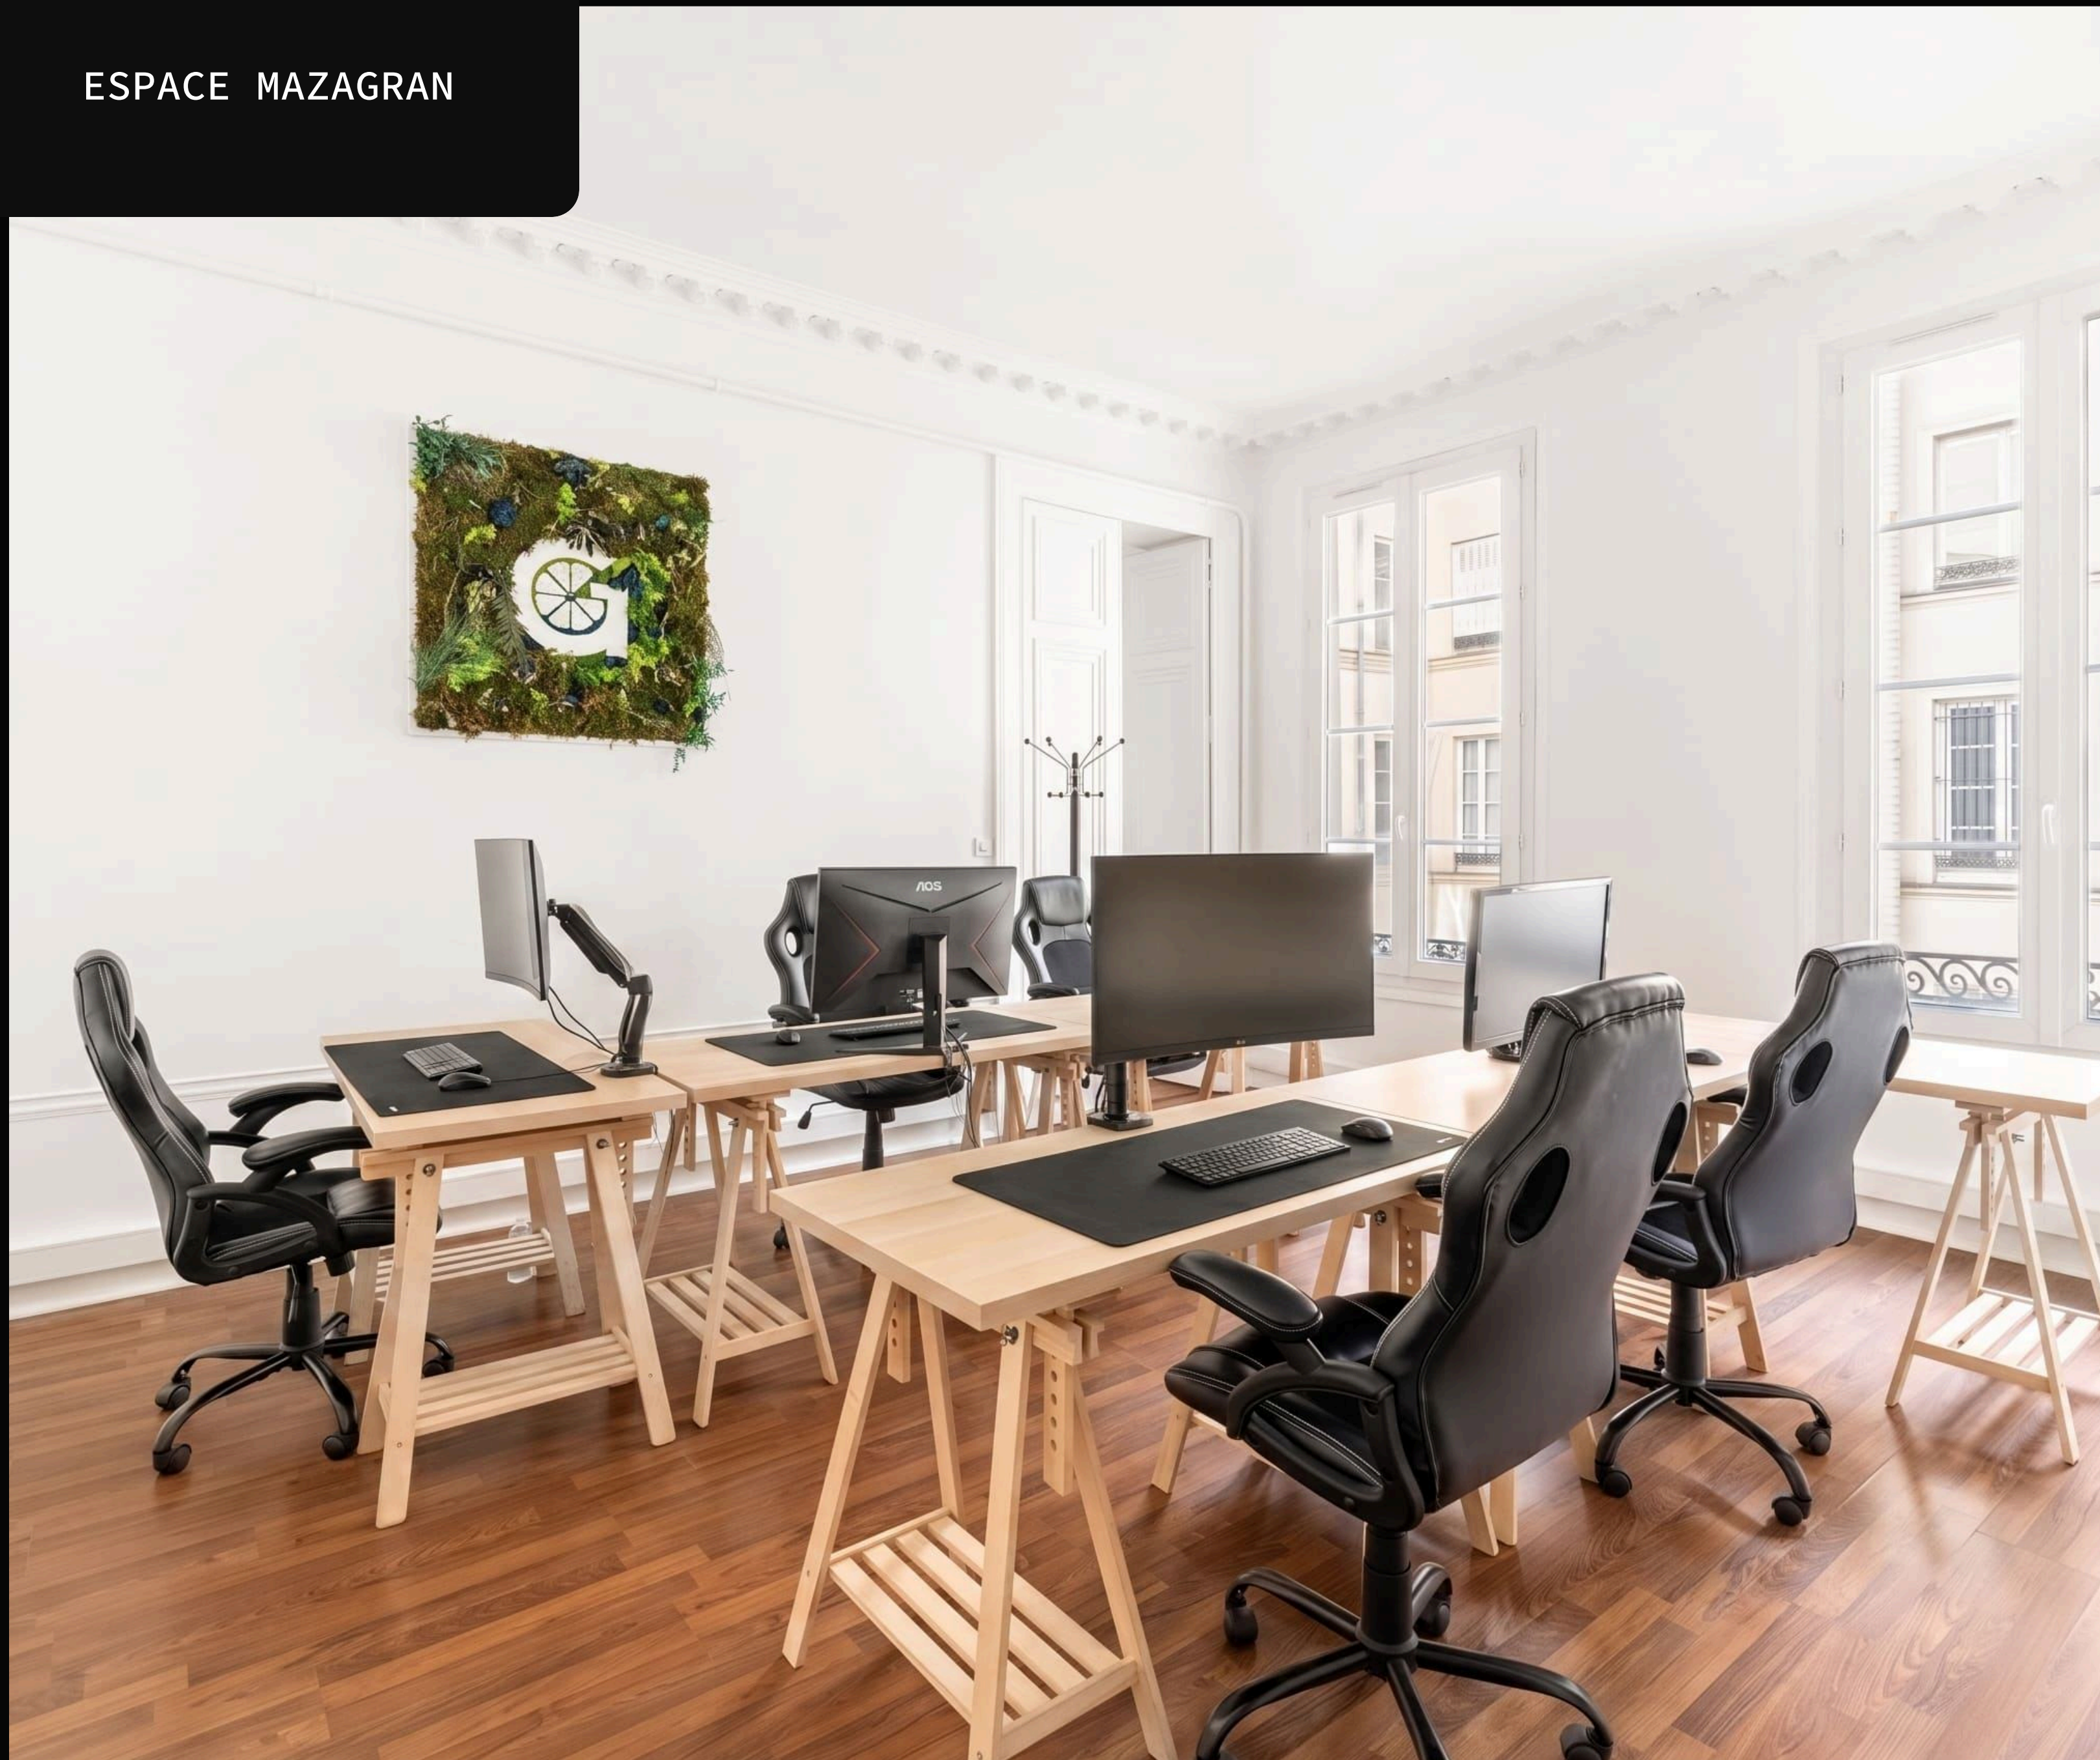

ESPACE MAZAGRAN