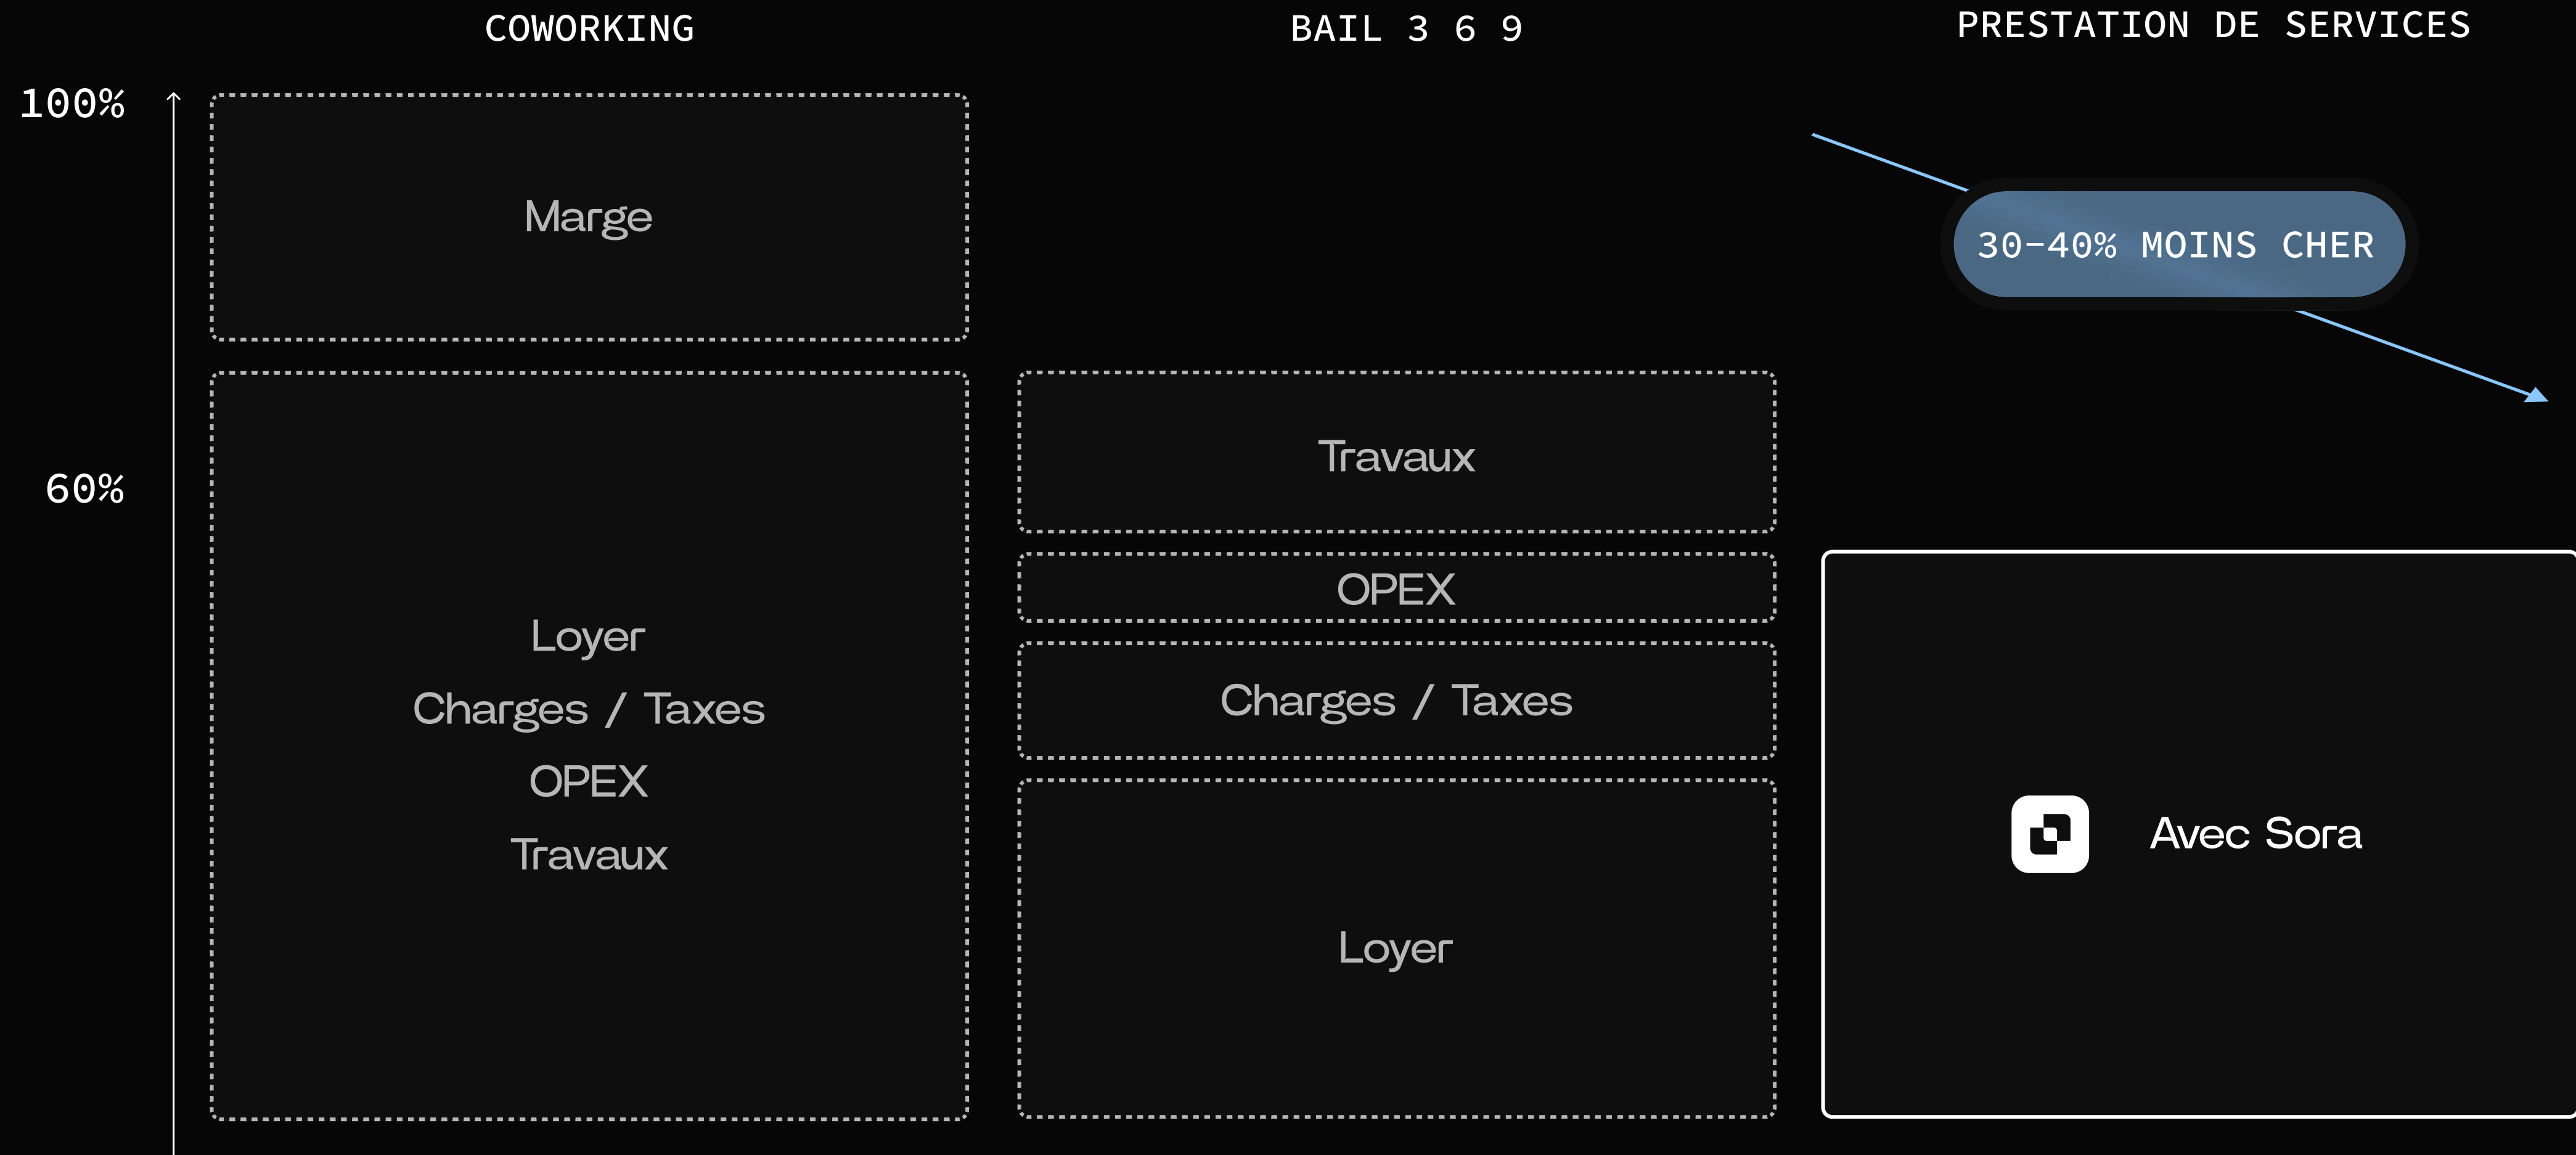

COMPARAISON DES SOLUTIONS