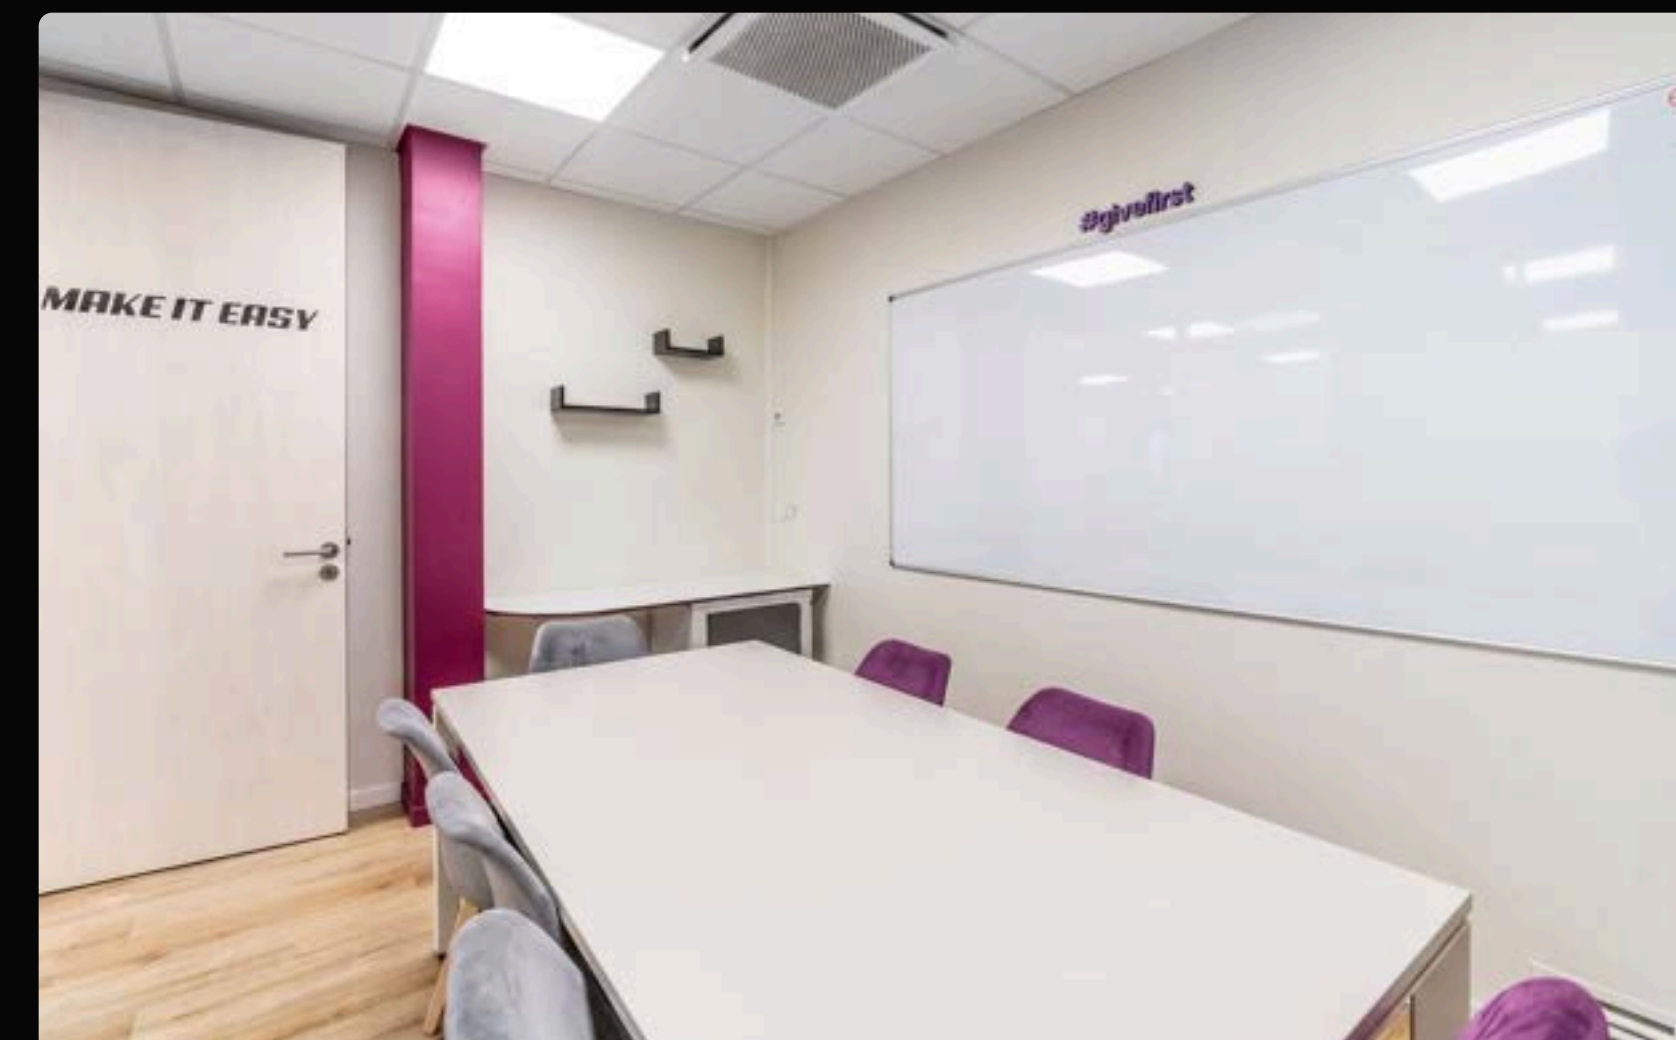

ESPACE CLÉRY