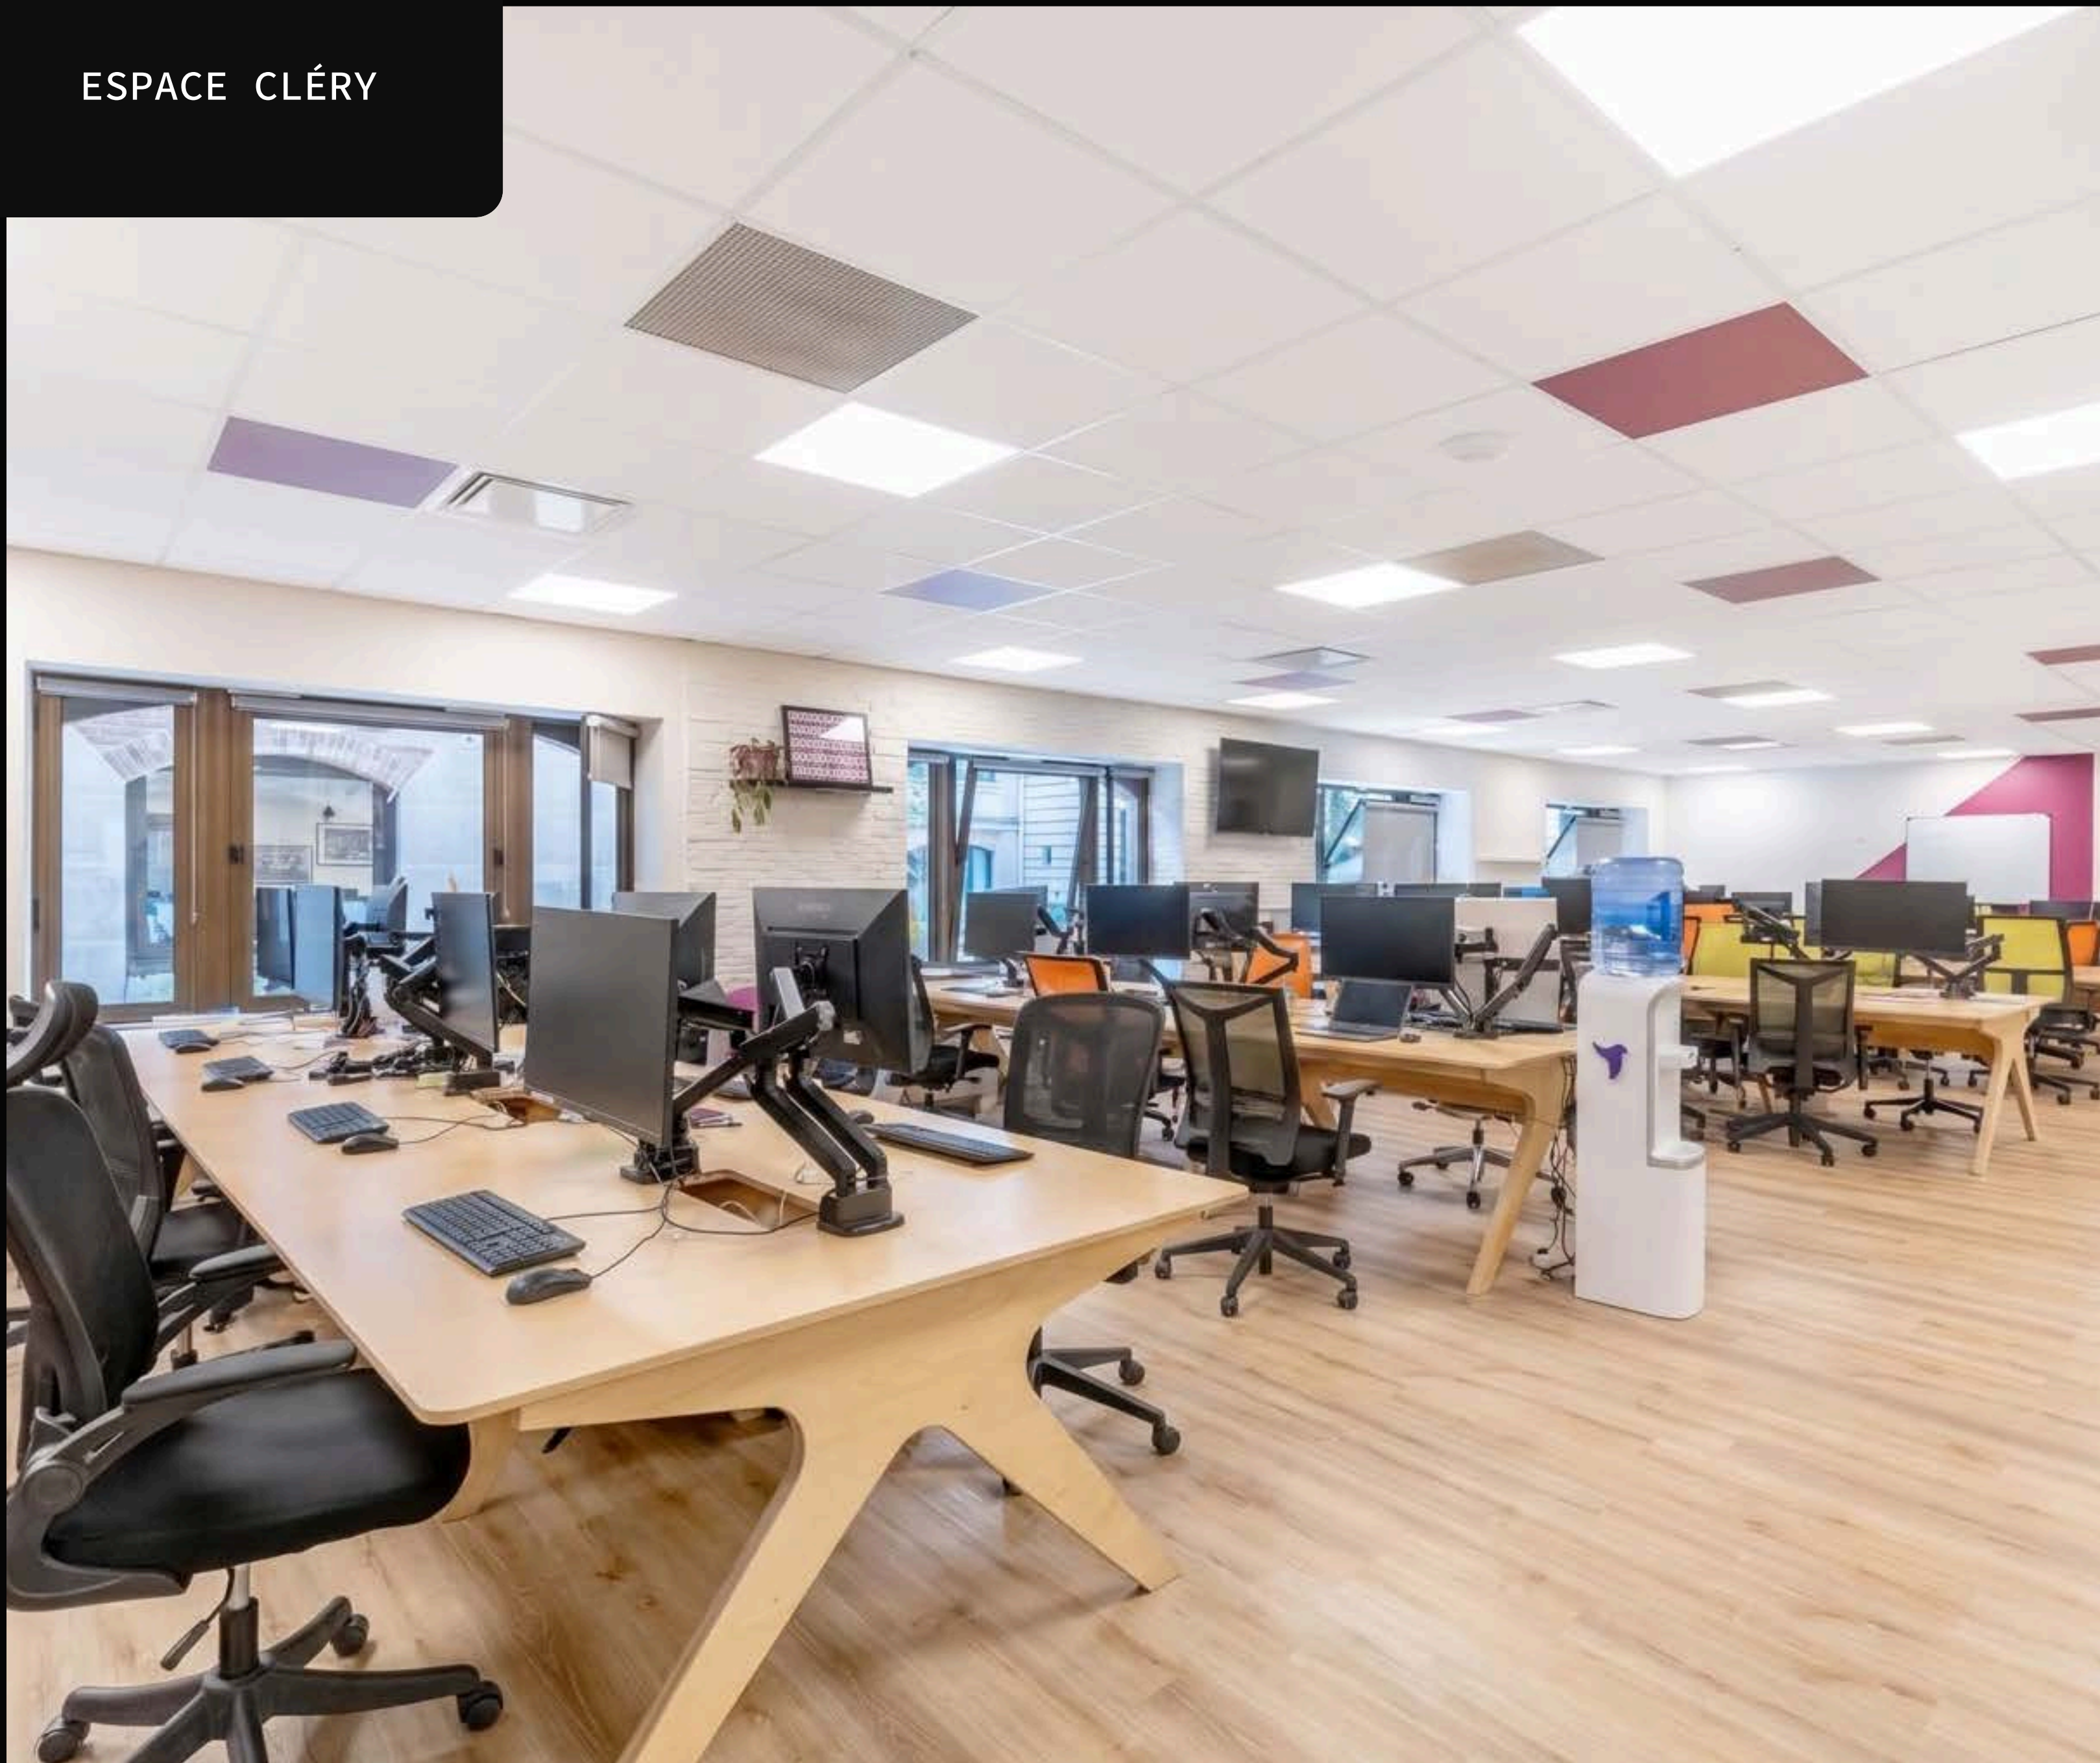

ESPACE CLÉRY