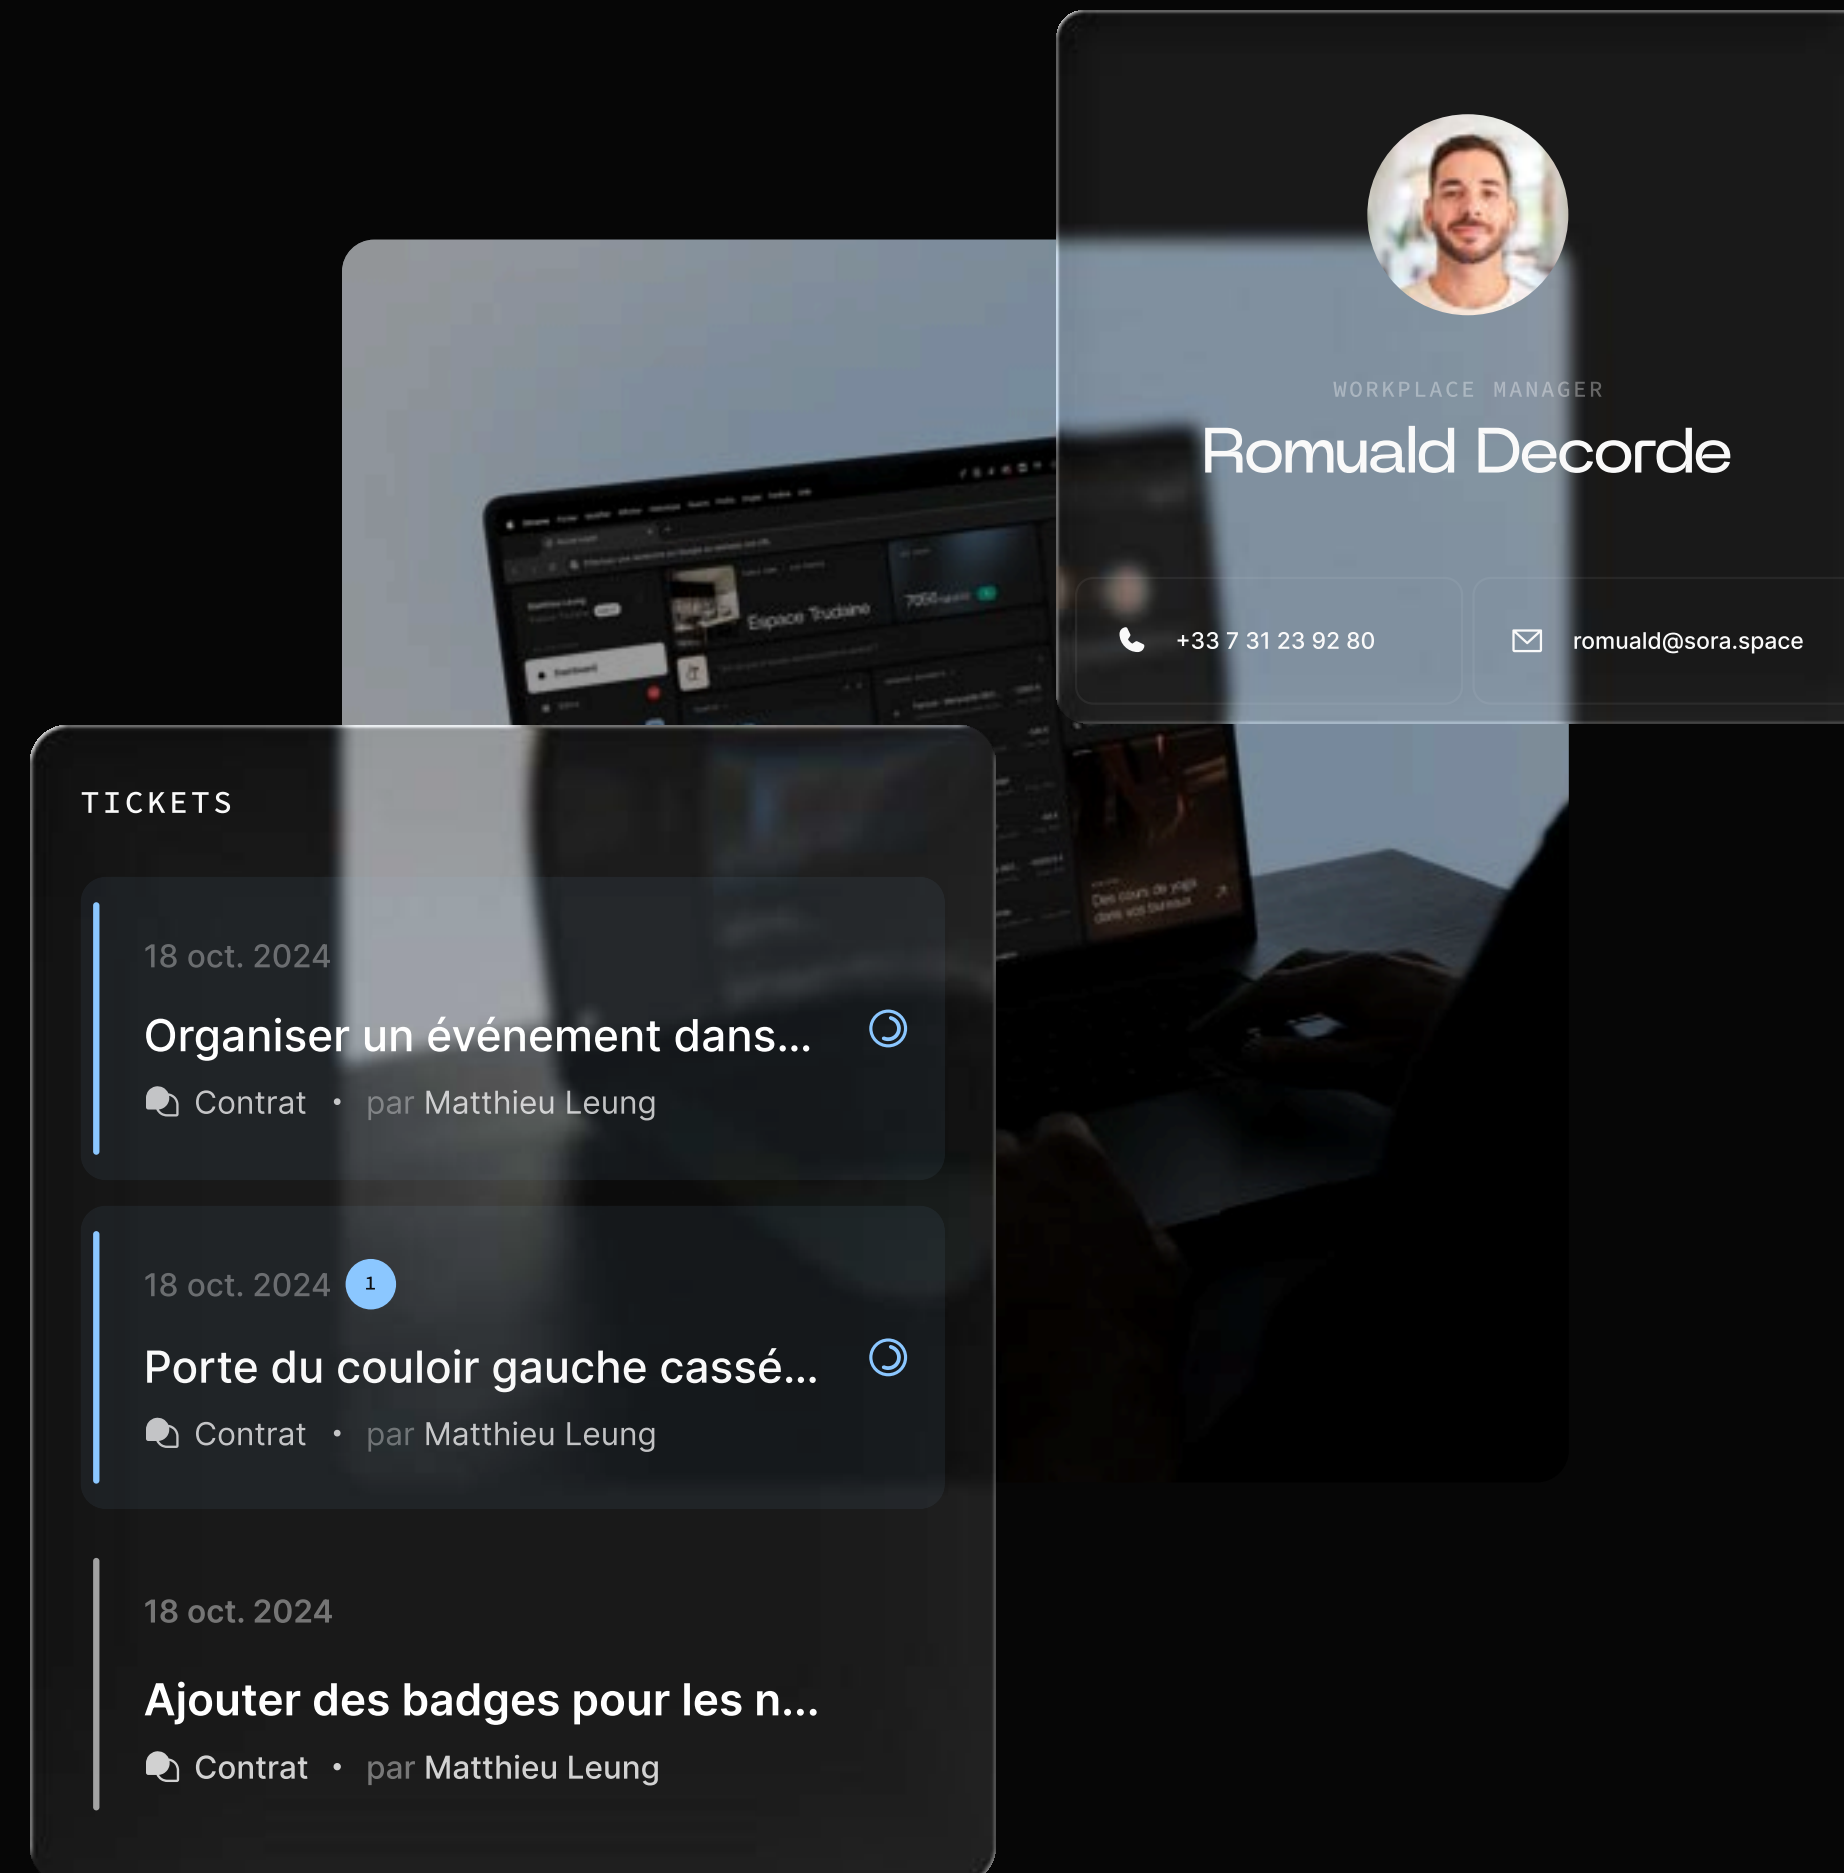

Vous entrez dans un espace clé-en-main

Travaux & aménagement sur mesure

- Conception adaptée à votre image de marque et à vos usages.
- Mobilier, design, signalétique, acoustique, connectivité, entièrement géré par Sora.

Prestataires et maintenance gérés

- Ménage, sécurité, IT, consommables, gestion du bâtiment : un seul interlocuteur.
- Zéro friction, zéro paperasse.

Un Workplace Manager dédié à votre écoute

- Un équivalent d'un poste à 50K€/an inclus dans le service.
- Gestion du quotidien, accueil, prestataires, logistique, événements internes et externes.
- Vos équipes se concentrent sur l'essentiel

Confort & image de marque

- Espaces premium, pensés pour le bien-être et la productivité.
- Une expérience 5* pour vos équipes et vos visiteurs.