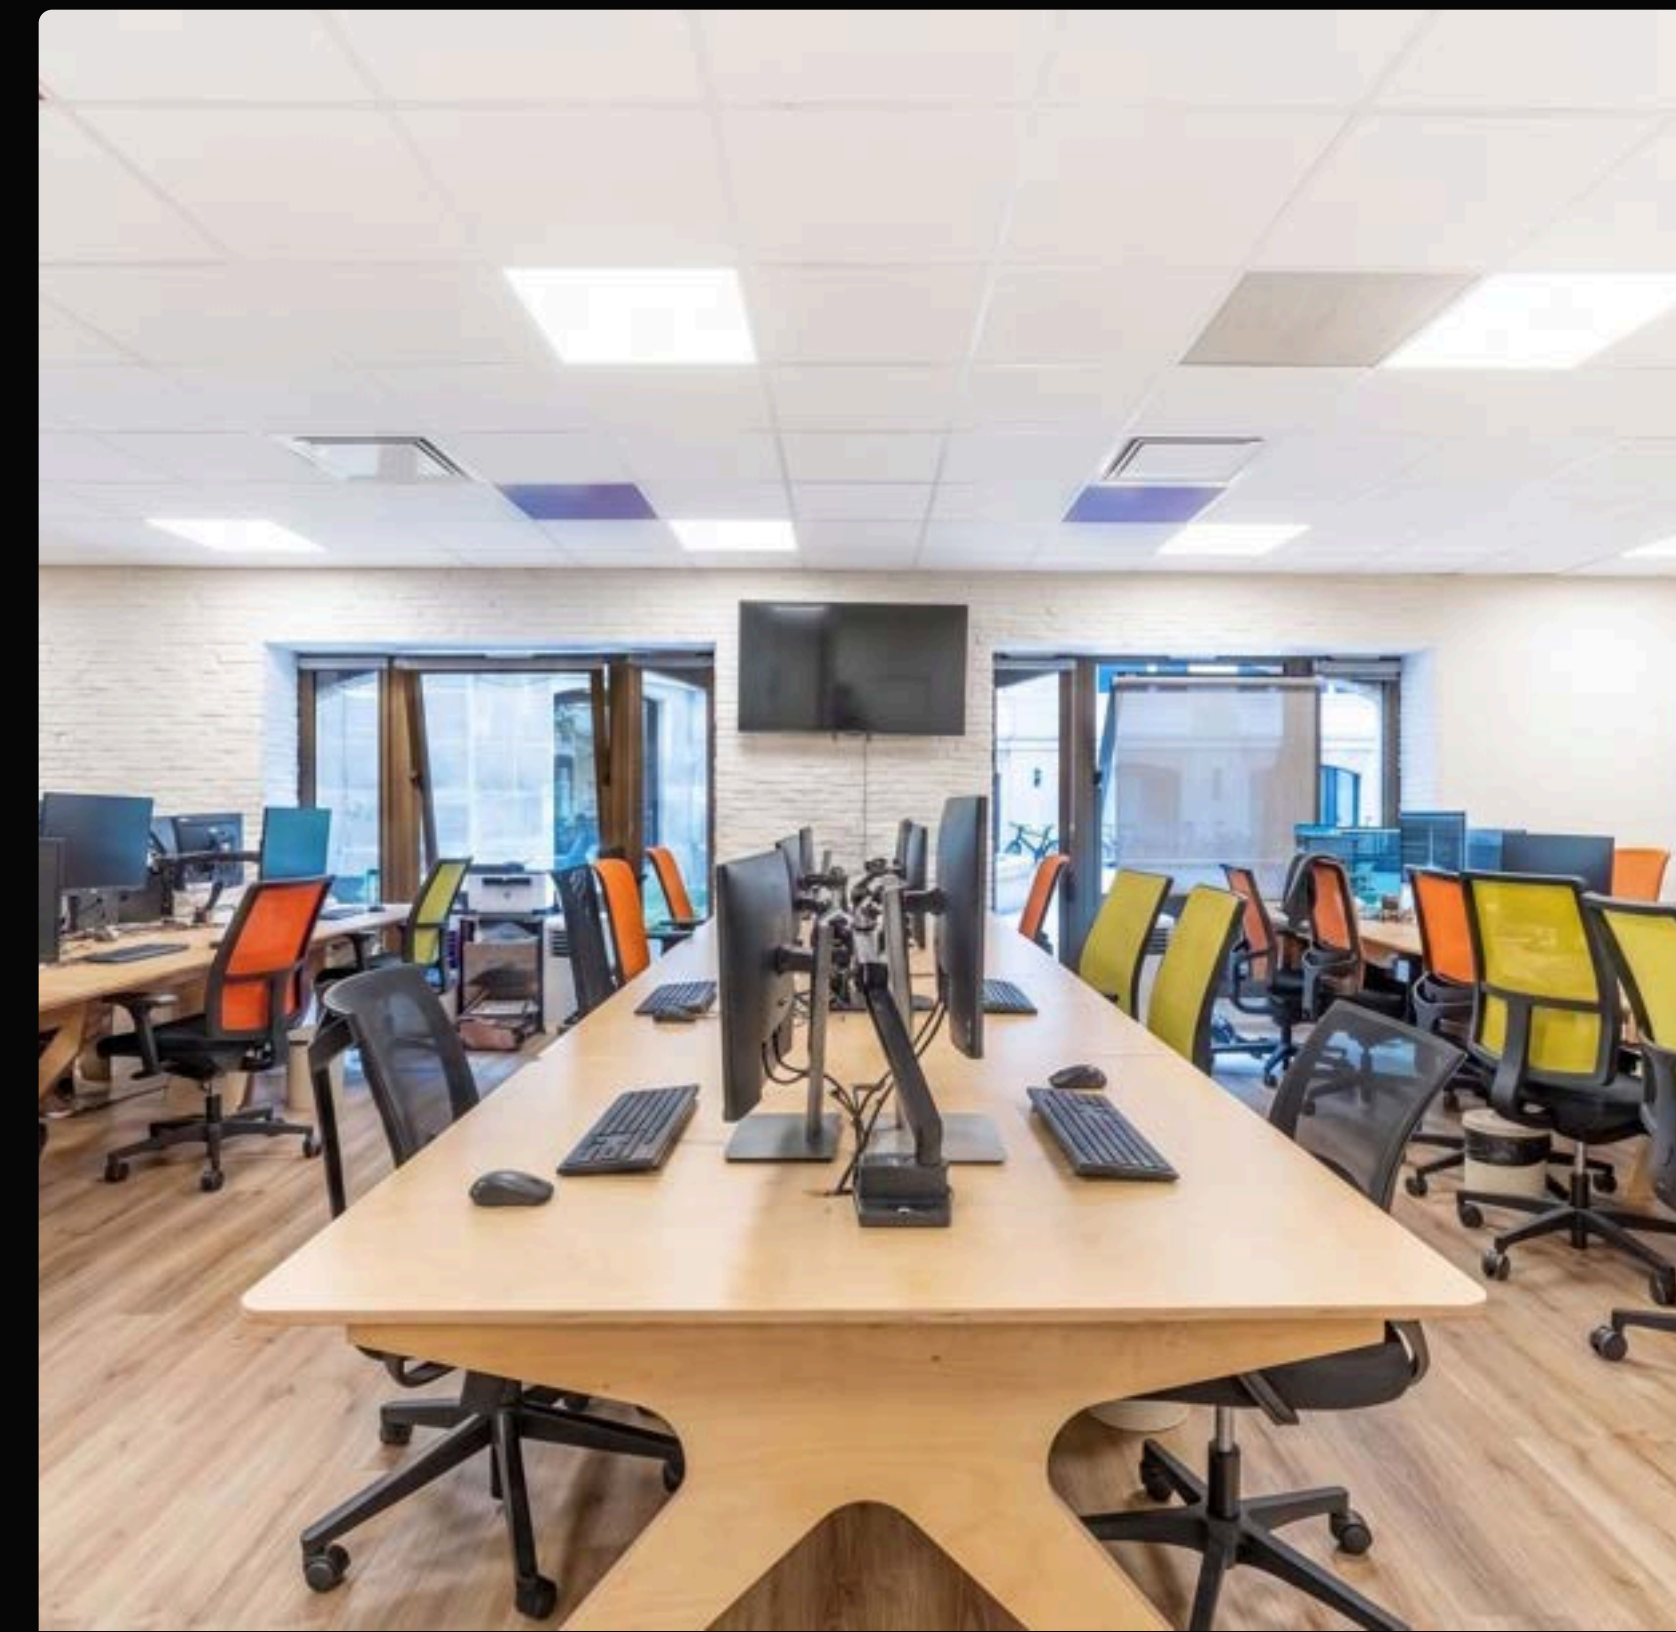

ESPACE CLÉRY