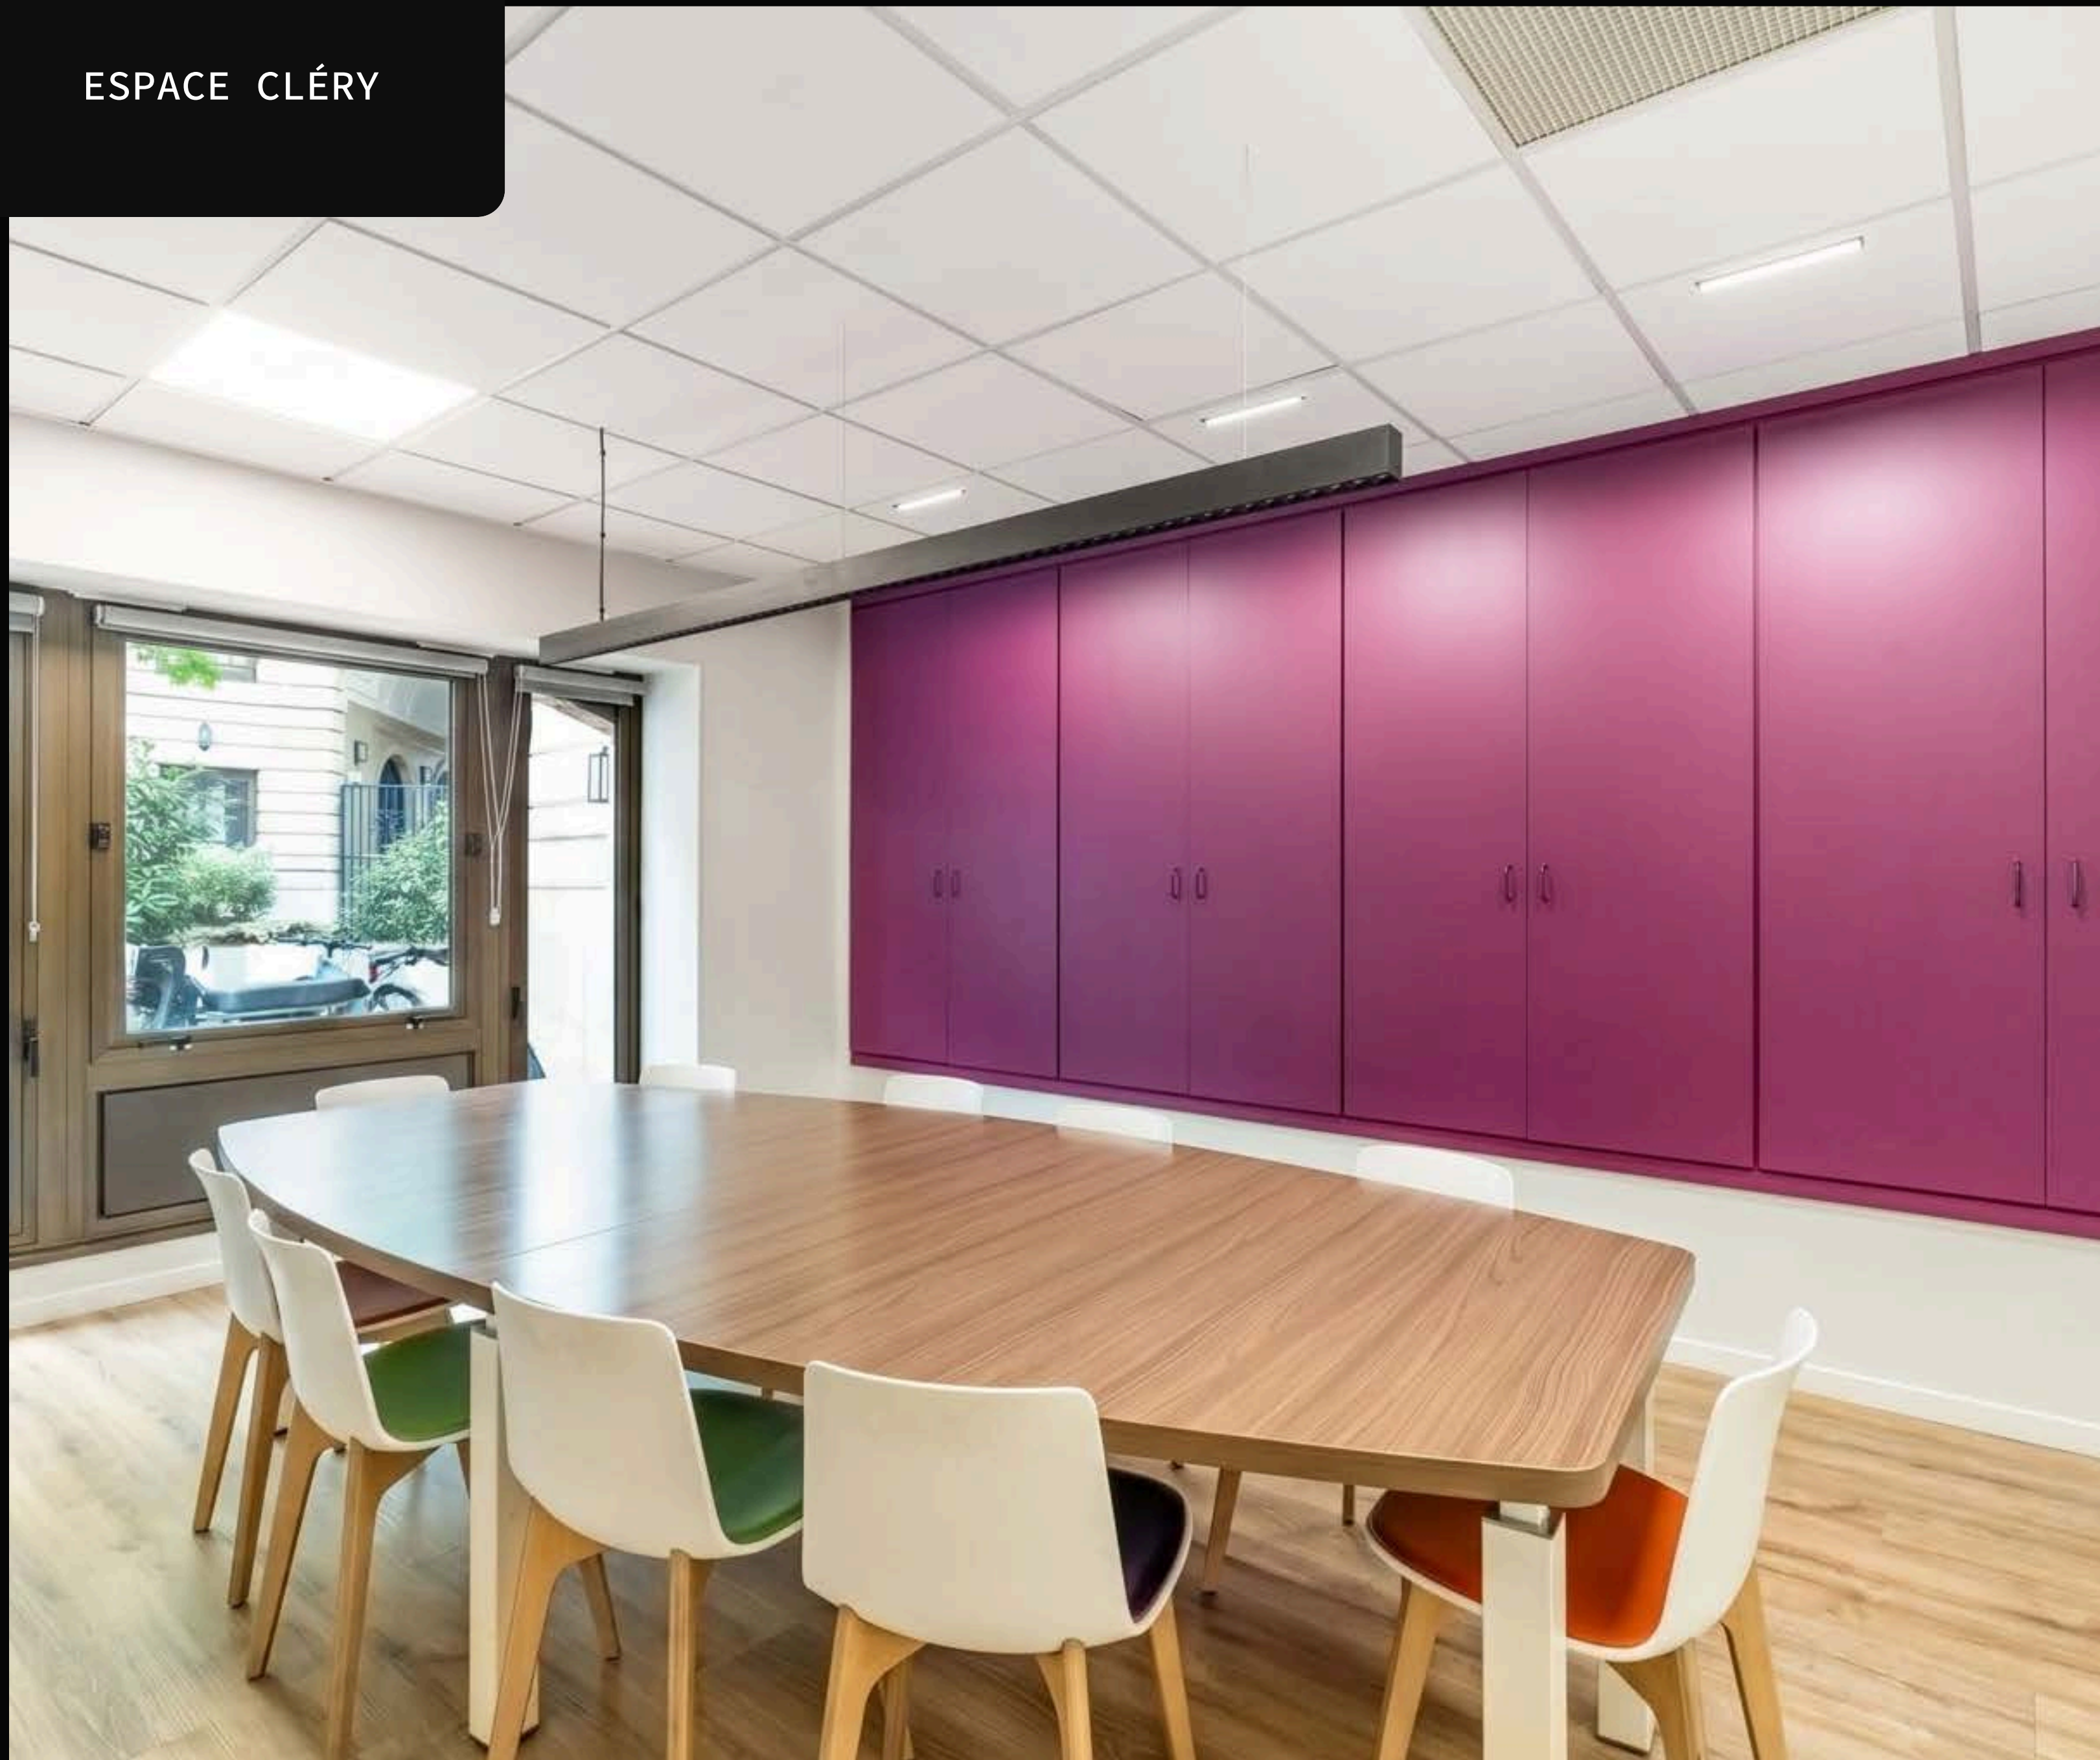

ESPACE CLÉRY