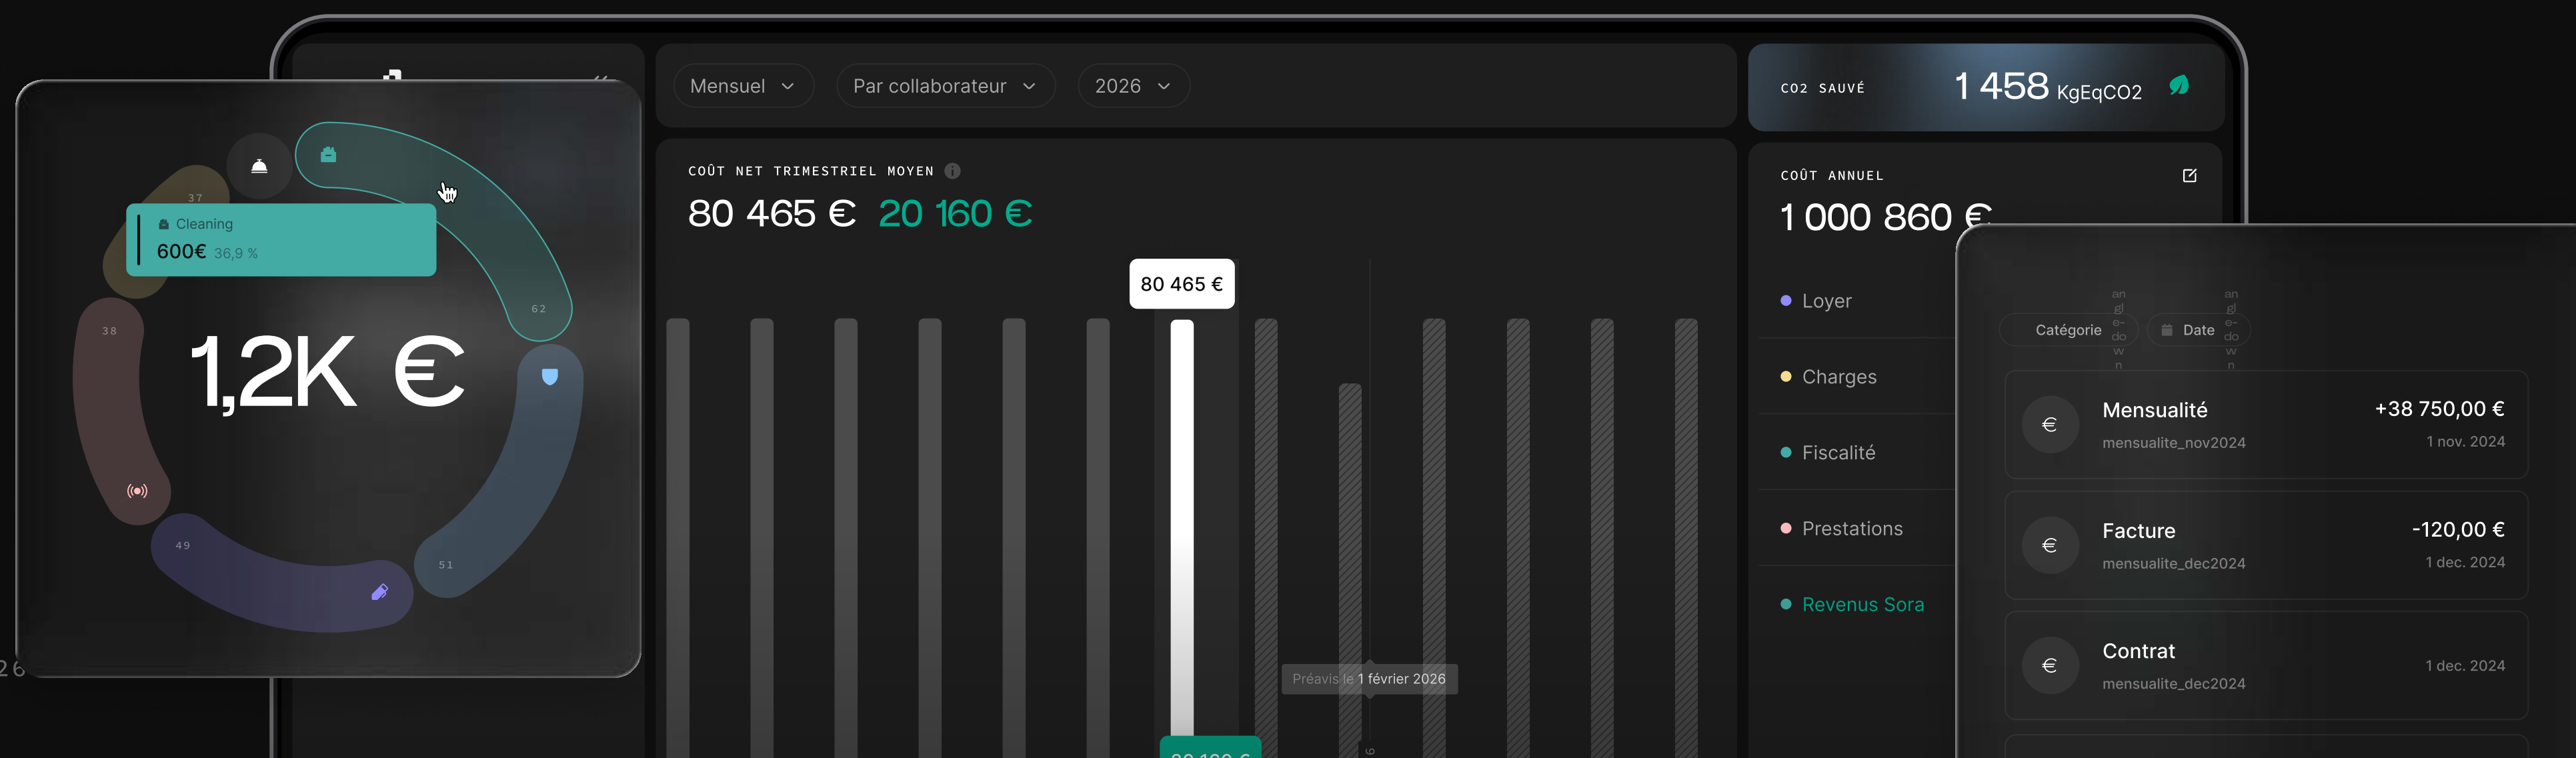

SORA APP

La plateforme 100% gratuite de gestion de bureaux

Ayez une vision globale de vos espaces de travail, votre taux d'occupation, et centralisez tous vos documents, paiements, reporting, ...
Accessible par tous. 100% gratuite.

100% GRATUIT

SÉCURISÉE

CONFIDENTIELLE