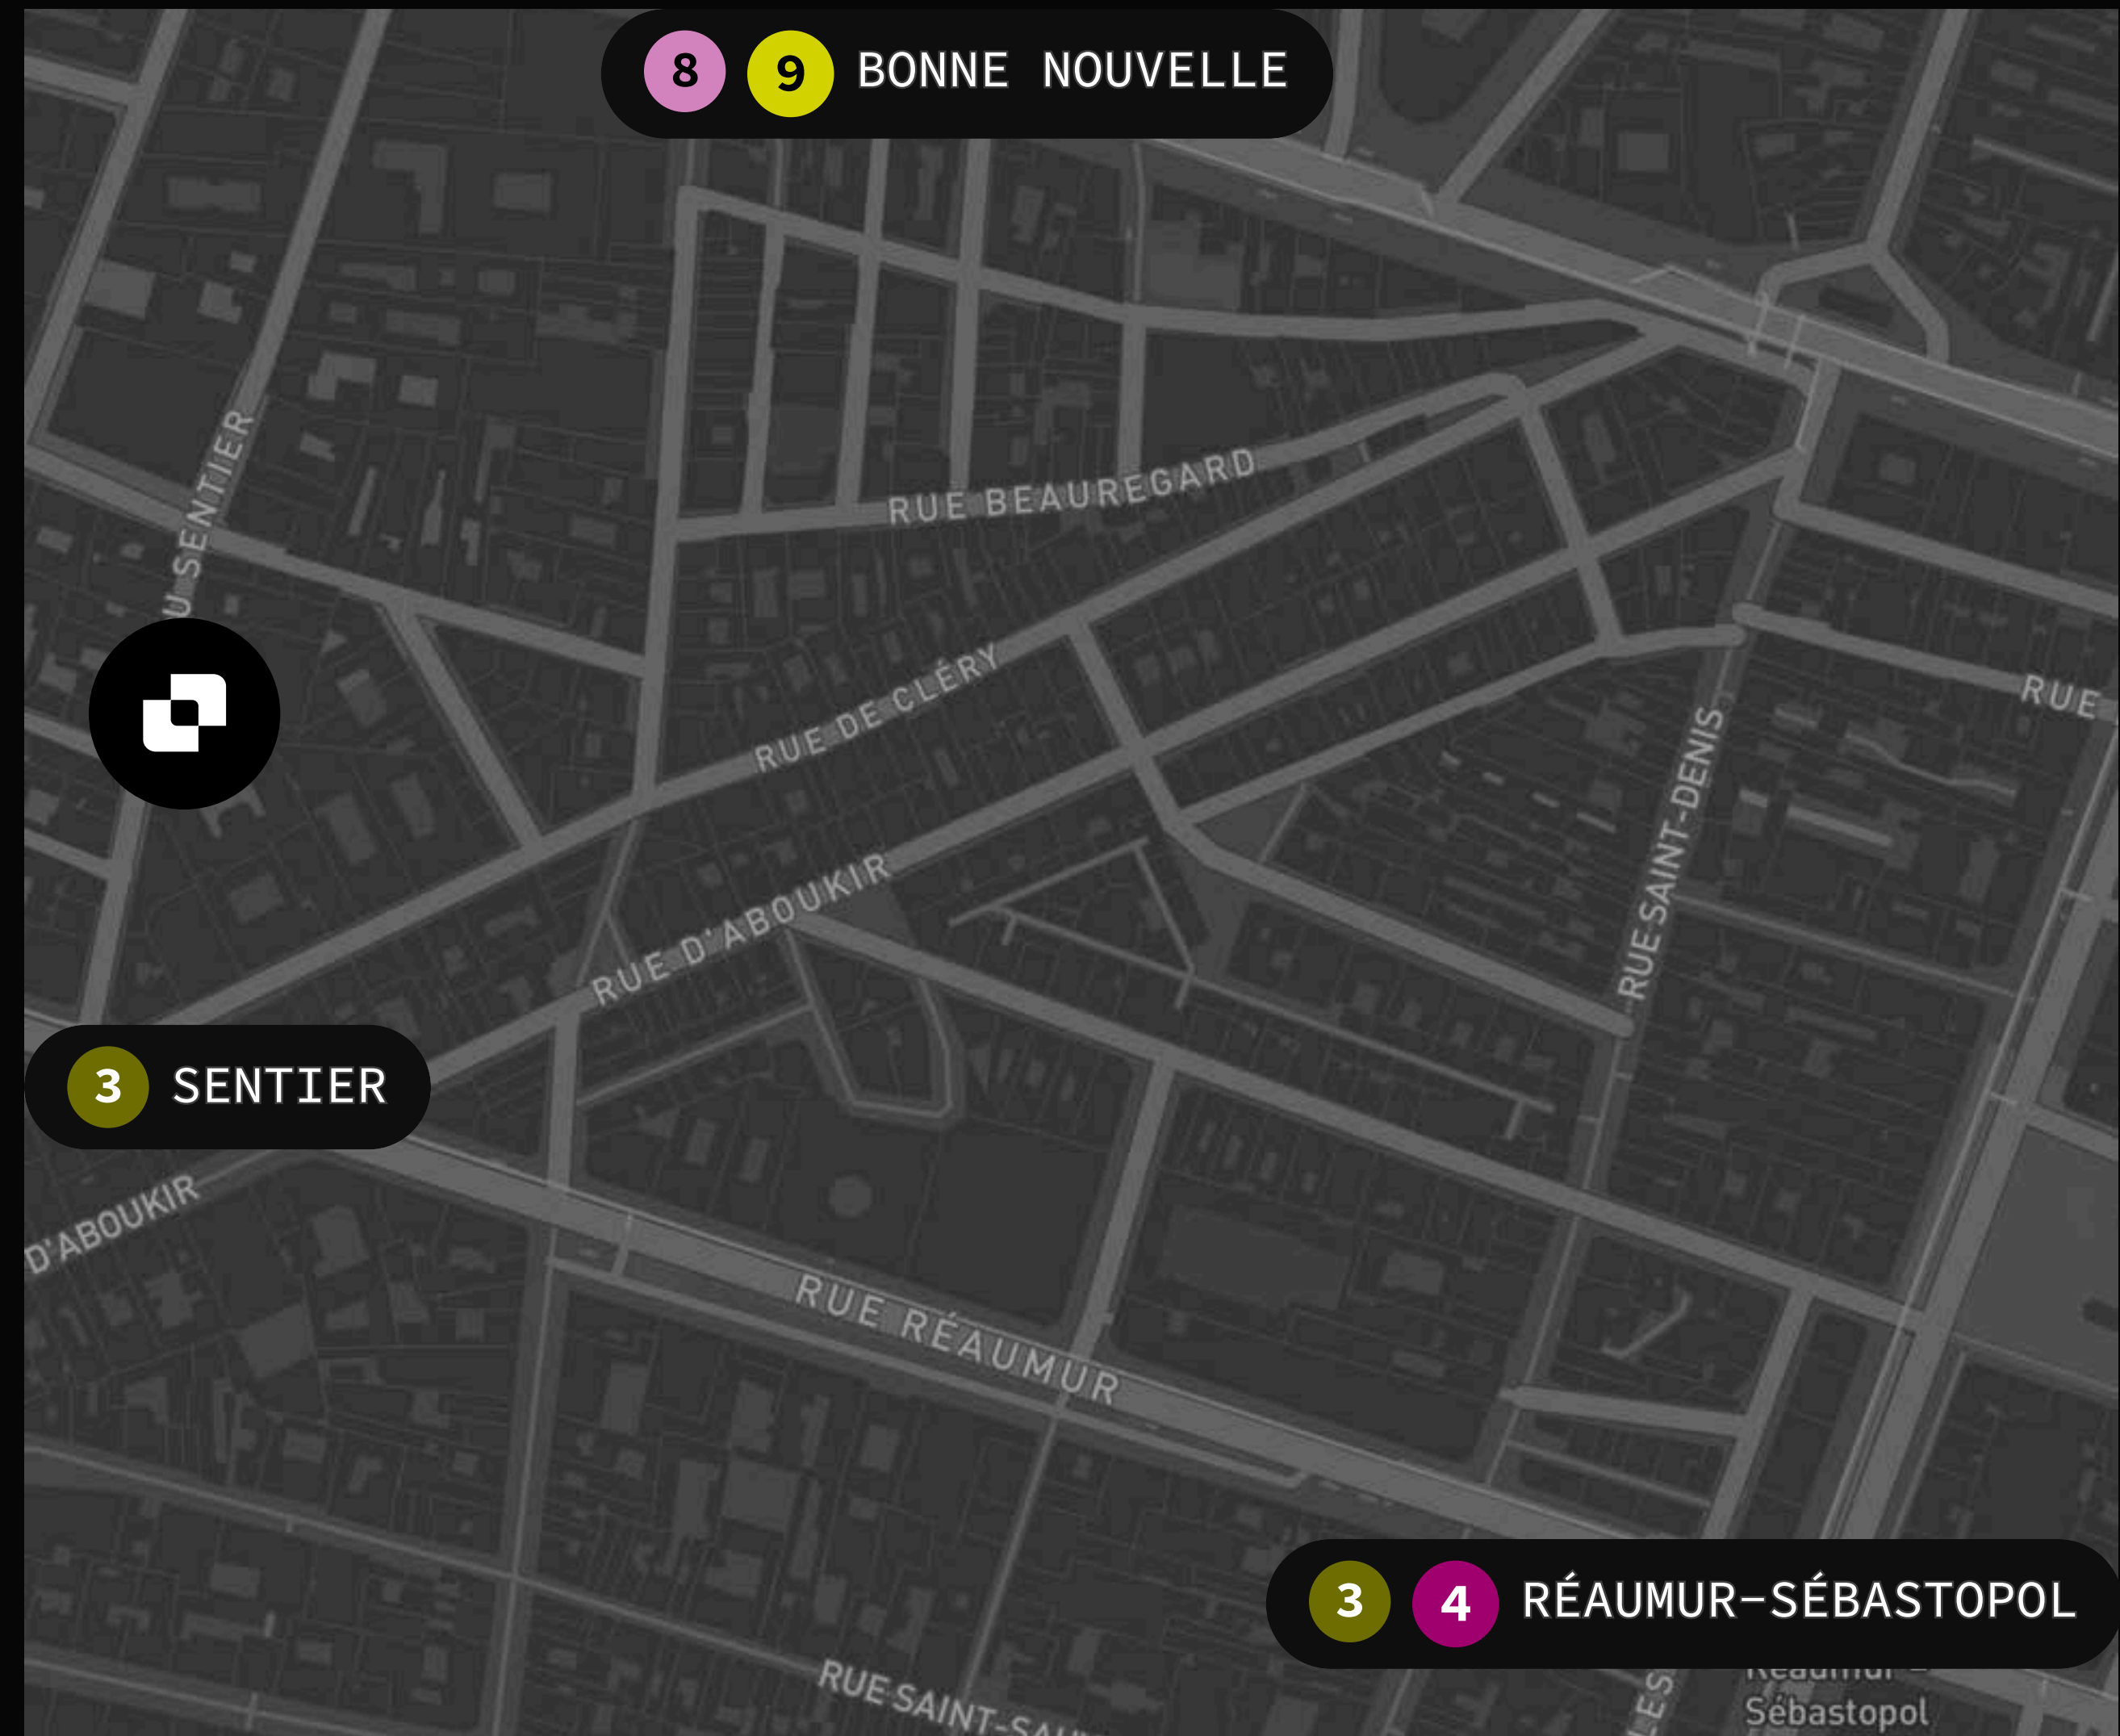

Espace Cléry

✓ 231 M²

✓ 40 POSTES

✓ DISPONIBLE ASAP

LOCALISATION

8 RUE DU SENTIER, 75002 PARIS

METRO STATIONS :

 DISTANCE FROM

- SENTIER : 2 MIN
- BONNE NOUVELLE : 4 MIN
- RÉAUMUR – SÉBASTOPOL : 5 MIN

Espace Cléry

Espace privatif de 40 postes situé rue du Sentier, au cœur du 2e arrondissement. Niché en fond de cour, il offre un environnement calme et indépendant, idéal pour les équipes à la recherche d'un cadre de travail fonctionnel en plein centre de Paris.