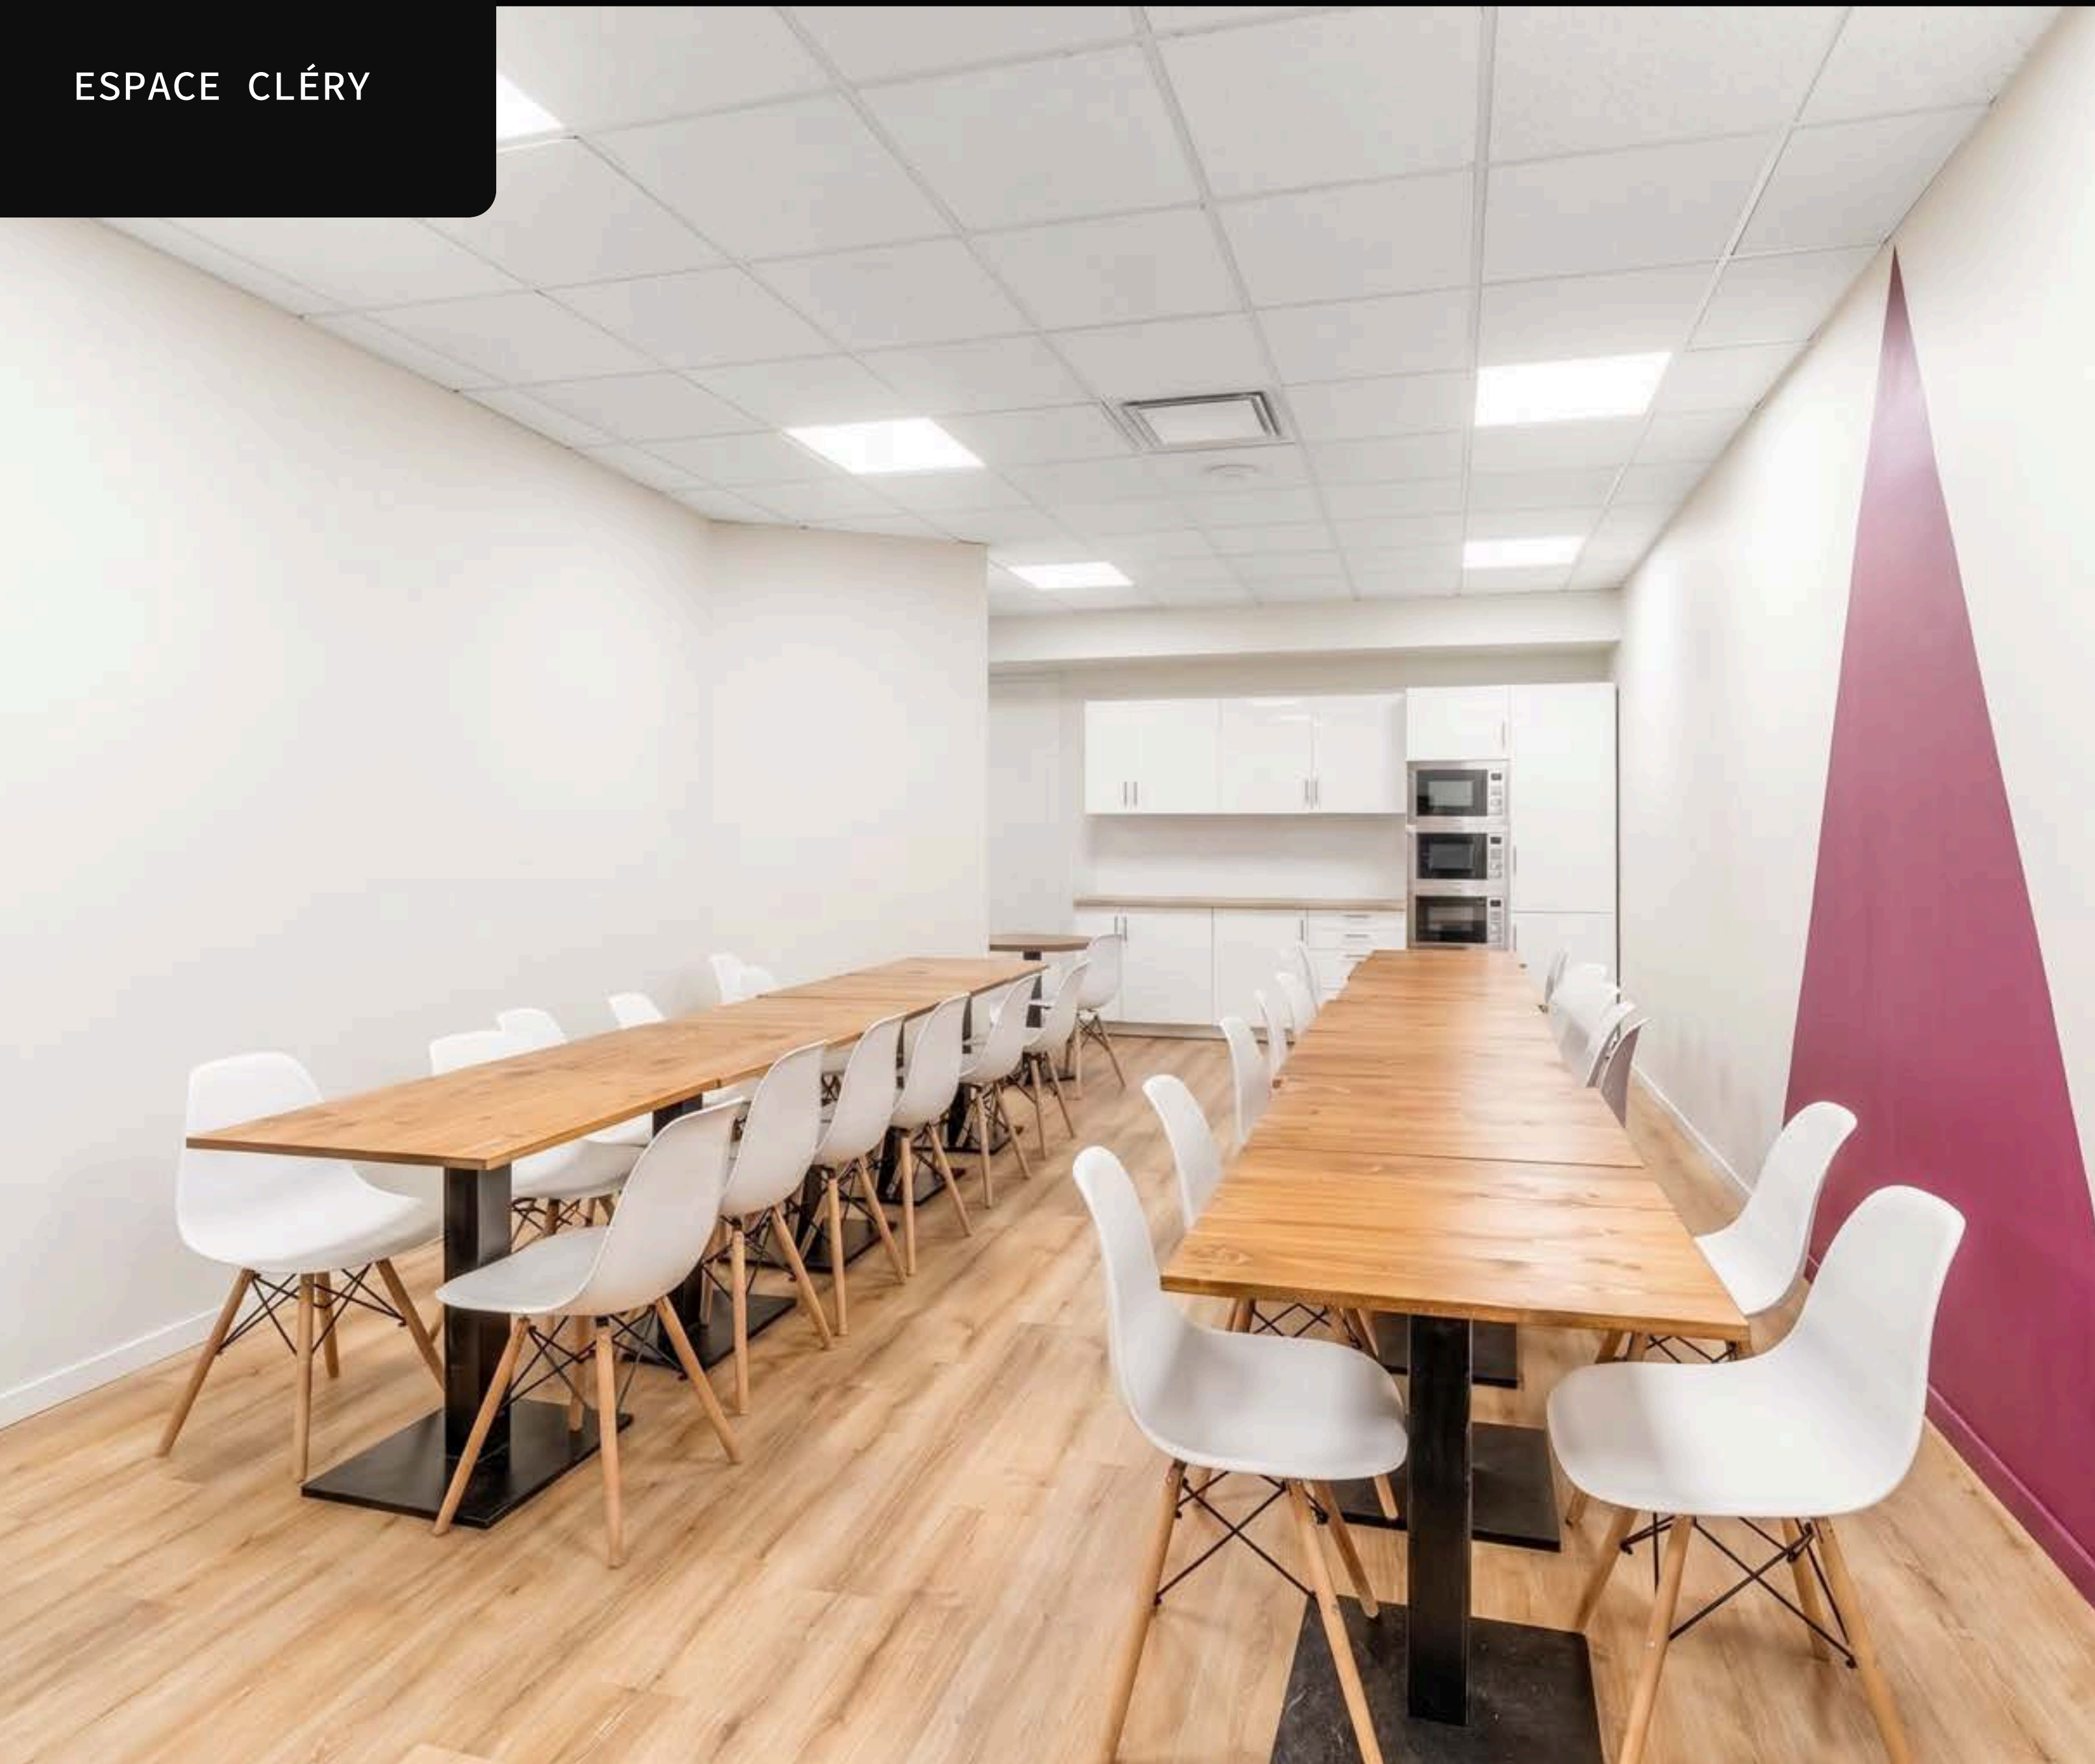

ESPACE CLÉRY