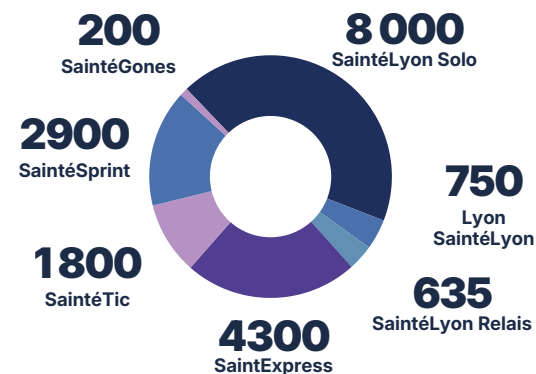

Arrivée :

Halle Tony Garnier - Lyon

75 ans en histoire pour ce monument de l'Histoire de la course à pied en France. Le mythique RAID NOCTURNE ET HIVERNAL entre Saint-Étienne et Lyon, DOYENNE DES COURSES D'ULTRA , est devenu un véritable phénomène et une des plus grandes course nature de l'hexagone en termes de participants. Trail et course sur route à la fois (65 % de sentiers et 35 % de route), course d'endurance par excellence au parfum d'aventure, la Asics SaintéLyon est le rendez-vous culte de fin de saison et envoûte littéralement les 20 000 coureurs originaires de toute la France et de l'étranger .

QUELQUES CHIFFRES

18 000
PARTICIPANTS

71% **29%**

HOMMES

FEMMES

PACK TEAM

> Le Pack Team comprend :

- Les dossards réservés pour le parcours de votre choix
- Les cadeaux souvenirs de l'événement
- La participation au Challenge entreprises de l'événement
- Un espace en ligne personnalisé et un interlocuteur privilégié pour le suivi de vos inscriptions
- Le retrait groupé des dossards (la semaine de l'événement ou les vendredis ou samedis en passant par le coupe-file Offre Entreprises)
- Une facturation simplifiée