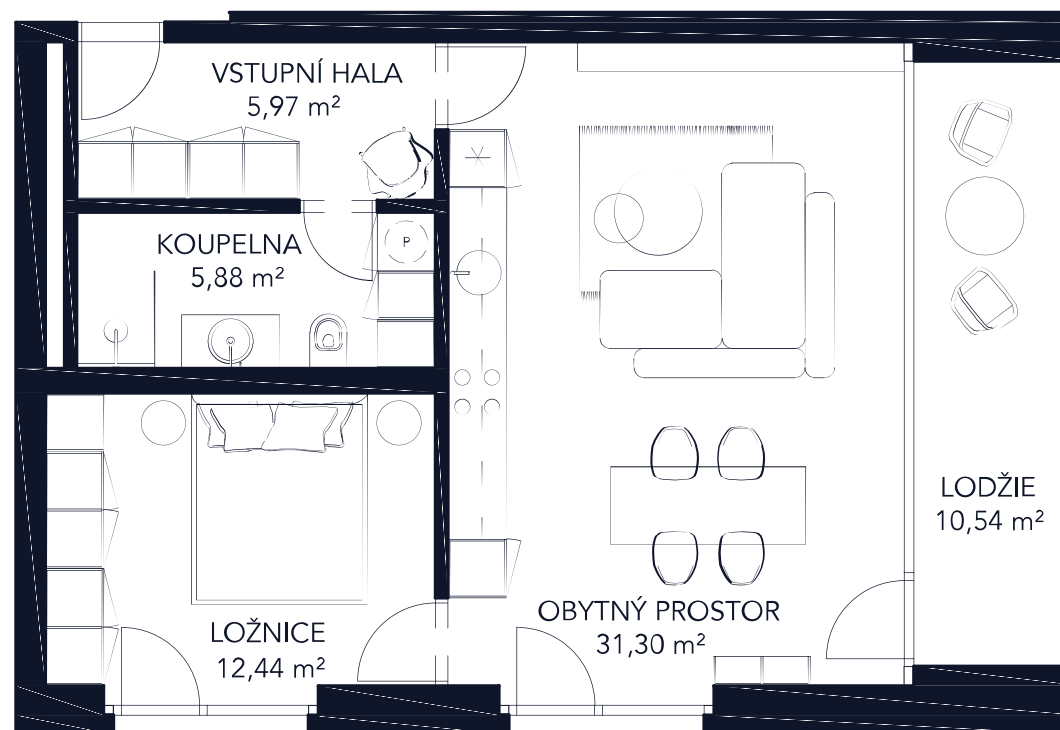

Podlaží	Dispozice
2. patro	2+kk
Podlahová plocha bytu	
58,96 m²	
Lodžie	
10,54 m²	

Upozornění: Schéma půdorysu představuje dispoziční řešení bytu. Vybavení (kuchyňská linka, nábytek, vestavěné skříně, atd.) je znázorněním možného zařízení bytů a není součástí dodávky. Rozměry a plochy jednotlivých místností jsou orientační. Investor si vyhrazuje právo na změnu. Podlahová plocha bytu je vypočtena dle platných právních předpisů (nařízení vlády č. 366/2013 Sb.).