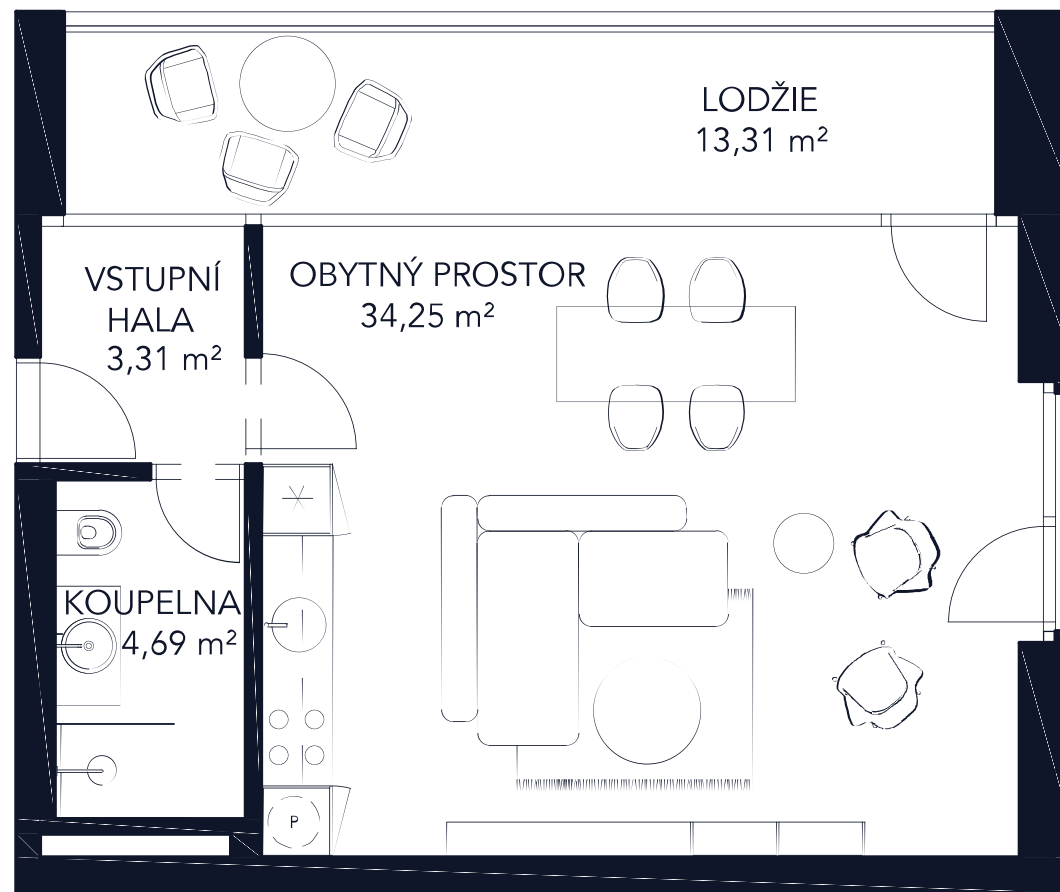

Podlaží	Dispozice
4. patro	1+kk
Podlahová plocha bytu	43,95 m²
Lodžie	13,28 m²

Upozornění: Schéma půdorysu představuje dispoziční řešení bytu. Vybavení (kuchyňská linka, nábytek, vestavěné skříně, atd.) je znázorněním možného zařízení bytů a není součástí dodávky. Rozměry a plochy jednotlivých místností jsou orientační. Investor si vyhrazuje právo na změnu. Podlahová plocha bytu je vypočtena dle platných právních předpisů (nařízení vlády č. 366/2013 Sb.).