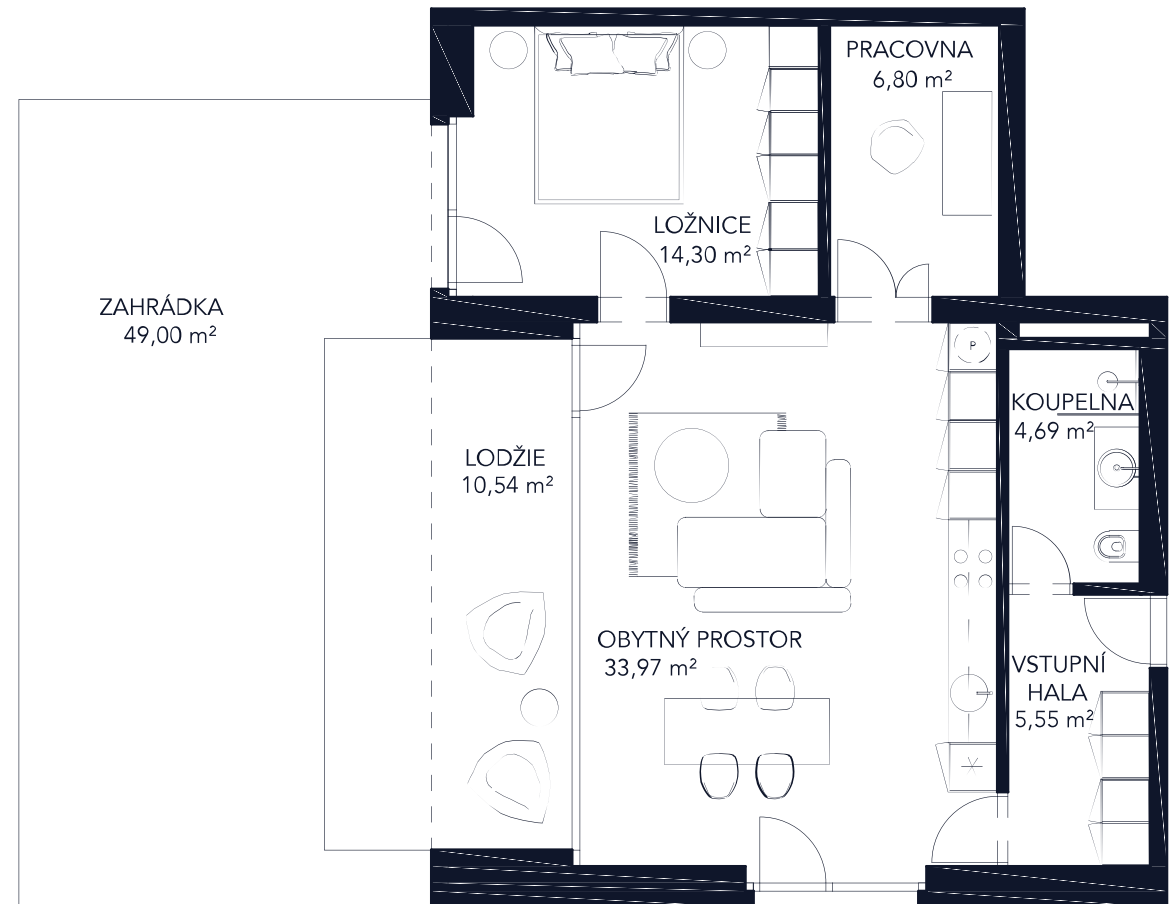

Podlaží	Dispozice
1. patro	2+kk
Podlahová plocha bytu	69,08 m²
Lodžie & Zahrádka	59,54 m²

Upozornění: Schéma půdorysu představuje dispoziční řešení bytu. Vybavení (kuchyňská linka, nábytek, vestavěné skříně, atd.) je znázorněním možného zařízení bytů a není součástí dodávky. Rozměry a plochy jednotlivých místností jsou orientační. Investor si vyhrazuje právo na změnu. Podlahová plocha bytu je vypočtena dle platných právních předpisů (nařízení vlády č. 366/2013 Sb.).