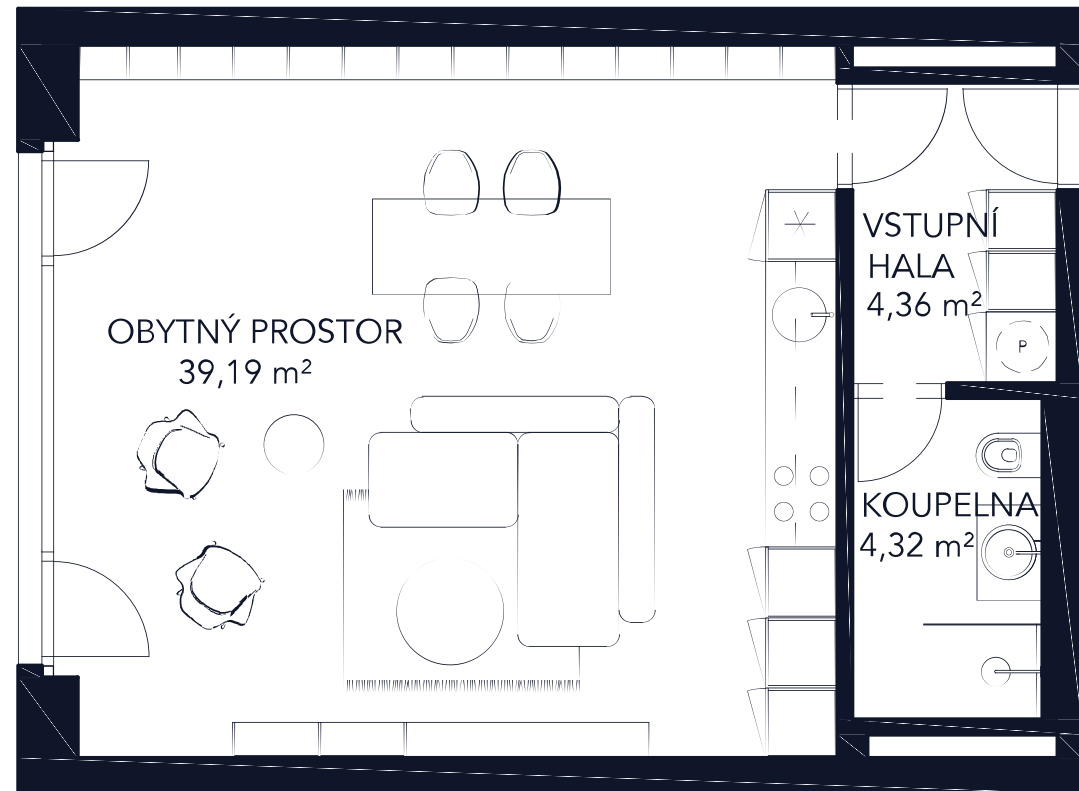

Podlaží	Dispozice
3. patro	1+kk
Podlahová plocha bytu	
50,17 m²	
Lodžie	
0 m²	

Upozornění: Schéma půdorysu představuje dispoziční řešení bytu. Vybavení (kuchyňská linka, nábytek, vestavěné skříně, atd.) je znázorněním možného zařízení bytů a není součástí dodávky. Rozměry a plochy jednotlivých místností jsou orientační. Investor si vyhrazuje právo na změnu. Podlahová plocha bytu je vypočtena dle platných právních předpisů (nařízení vlády č. 366/2013 Sb.).