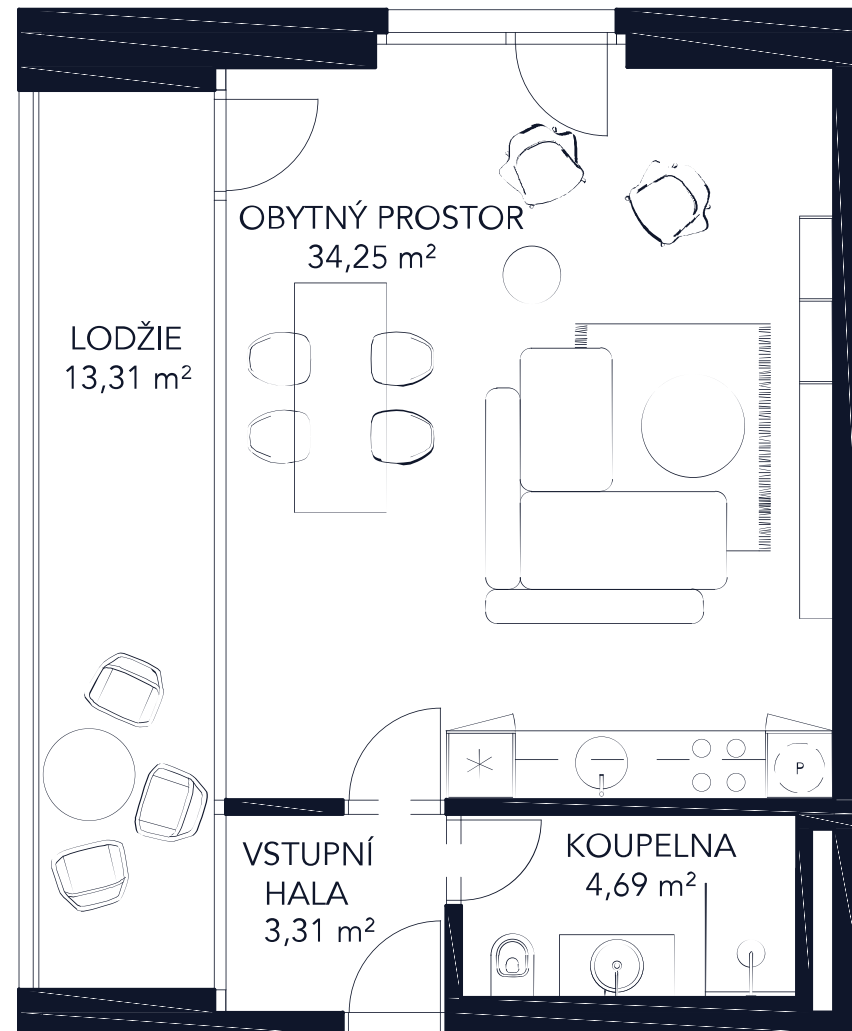

Podlaží	Dispozice
4. patro	1+kk
Podlahová plocha bytu	43,95 m²
Lodžie	13,28 m²

Upozornění: Schéma půdorysu představuje dispoziční řešení bytu. Vybavení (kuchyňská linka, nábytek, vestavěné skříně, atd.) je znázorněním možného zařízení bytů a není součástí dodávky. Rozměry a plochy jednotlivých místností jsou orientační. Investor si vyhrazuje právo na změnu. Podlahová plocha bytu je vypočtena dle platných právních předpisů (nařízení vlády č. 366/2013 Sb.).