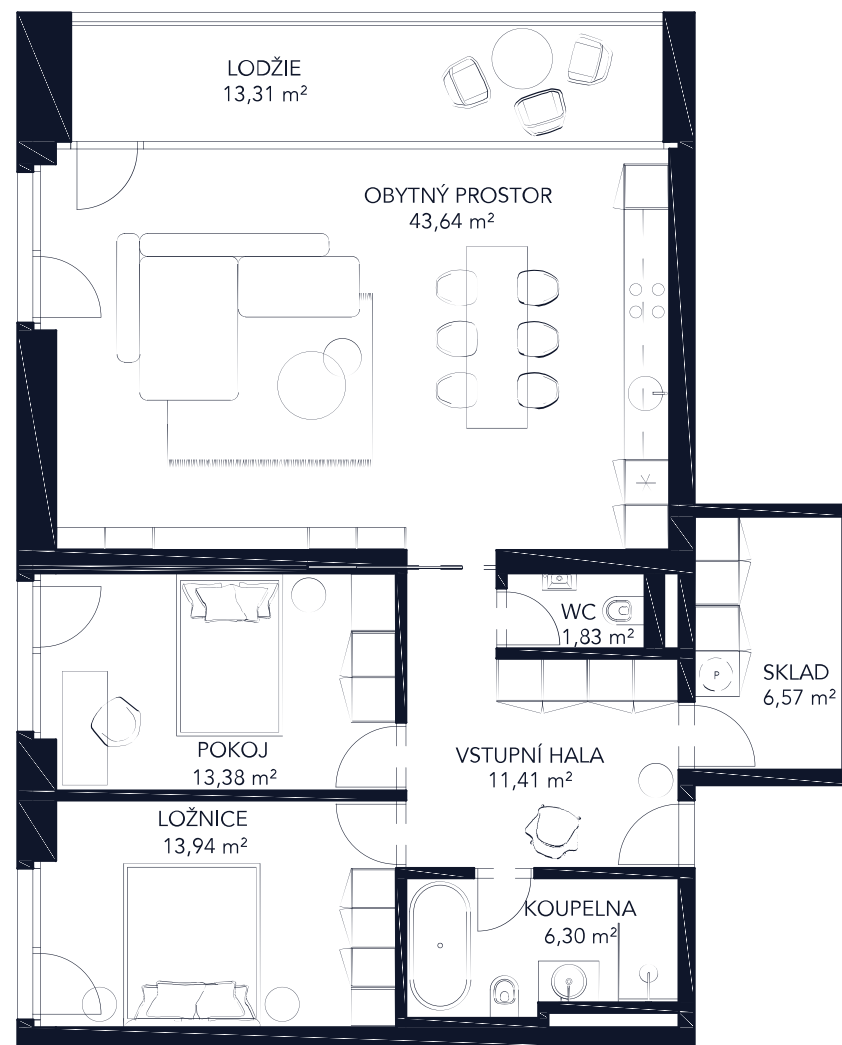

Podlaží	Dispozice
1. patro	3+kk
Podlahová plocha bytu	104,02 m²
Lodžie	13,31 m²

Upozornění: Schéma půdorysu představuje dispoziční řešení bytu. Vybavení (kuchyňská linka, nábytek, vestavěné skříně, atd.) je znázorněním možného zařízení bytů a není součástí dodávky. Rozměry a plochy jednotlivých místností jsou orientační. Investor si vyhrazuje právo na změnu. Podlahová plocha bytu je vypočtena dle platných právních předpisů (nařízení vlády č. 366/2013 Sb.).