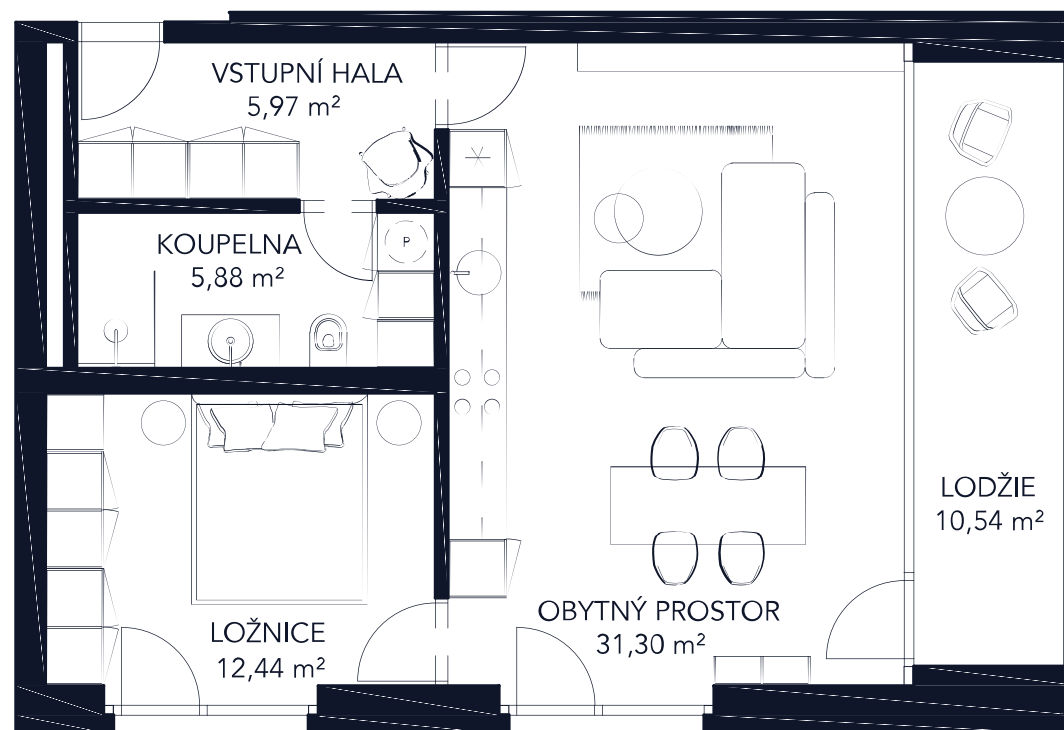

Podlaží	Dispozice
2. patro	2+kk
Podlahová plocha bytu	
58,96 m²	
Lodžie	
10,54 m²	

Upozornění: Schéma půdorysu představuje dispoziční řešení bytu. Vybavení (kuchyňská linka, nábytek, vestavěné skříně, atd.) je znázorněním možného zařízení bytů a není součástí dodávky. Rozměry a plochy jednotlivých místností jsou orientační. Investor si vyhrazuje právo na změnu. Podlahová plocha bytu je vypočtena dle platných právních předpisů (nařízení vlády č. 366/2013 Sb.).