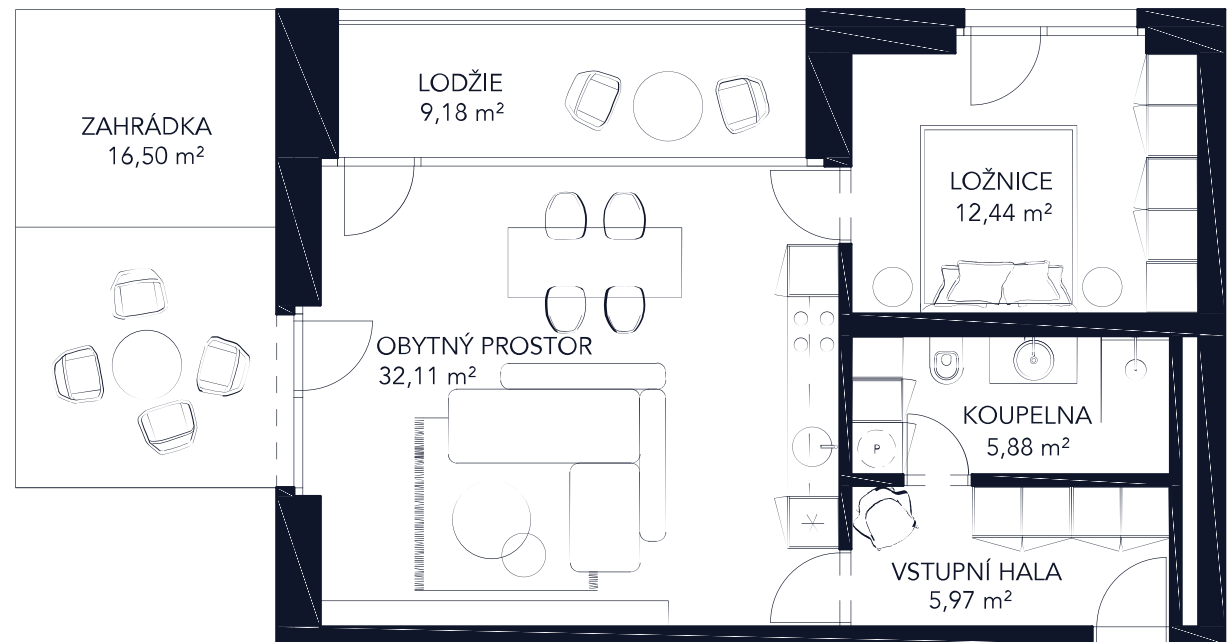

| | |
|----------------------------|-------------|
| Podlaží | Dispozice |
| 1. patro | 2+kk |
| Podlahová plocha bytu | |
| 59,61 m² | |
| Lodžie & Zahrádka | |
| 25,68 m² | |

Upozornění: Schéma půdorysu představuje dispoziční řešení bytu. Vybavení (kuchyňská linka, nábytek, vestavěné skříně, atd.) je znázorněním možného zařízení bytů a není součástí dodávky. Rozměry a plochy jednotlivých místností jsou orientační. Investor si vyhrazuje právo na změnu. Podlahová plocha bytu je vypočtena dle platných právních předpisů (nařízení vlády č. 366/2013 Sb.).